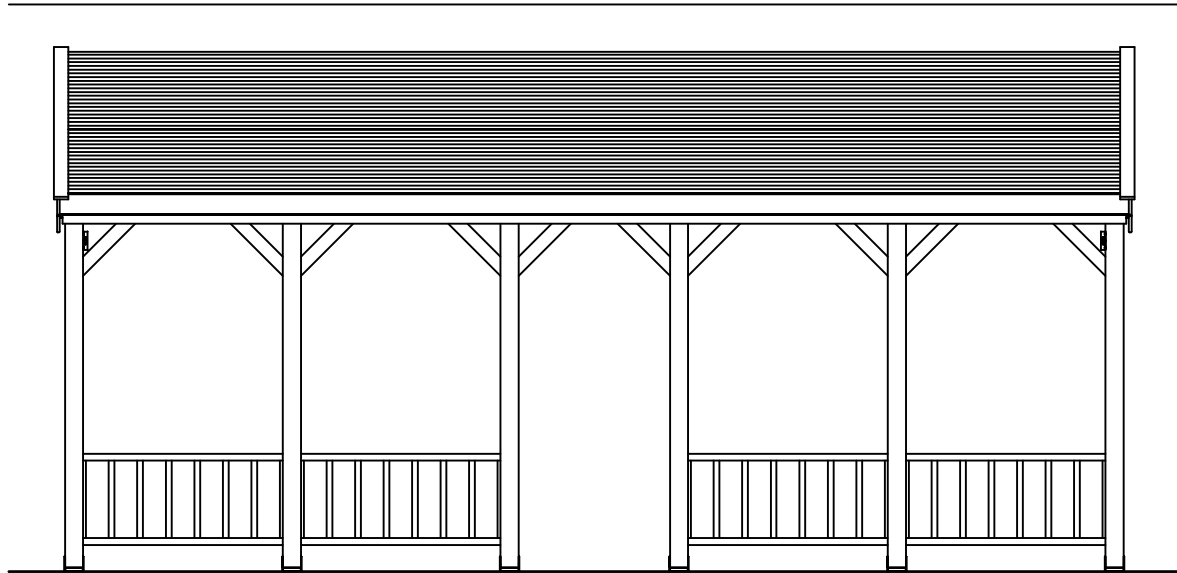

Voorbeeld / Front view / Vorderansicht

3500+

0+