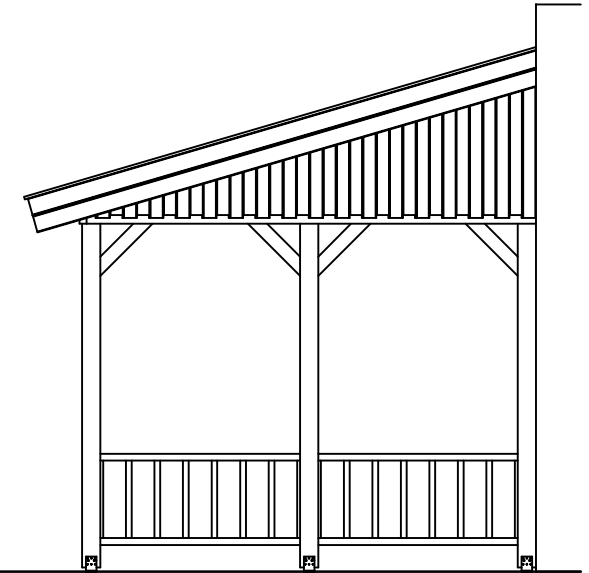

## Veranda Emma

Omschrijving / Description:  
300x700cm  
 Onderdeel / Component:  
Bouwtekening / Construction drawing  
 Dealer:  
Dealer  
 Ref.:  
Ref

Ordernr.:  
AE25  
 Schaal / Scale:  
1:50  
 BLAD NR.:  
BT

**LUGARDE**®

©LUGARDE® Laren Holland  
 www.lugarde.com  
 sale@lugarde.nl

*Simply the best*

*Voorbeeld / Front view / Vorderansicht*

3500+

0+

*((R) Zijaanzicht / Side view / Seiten ansicht*