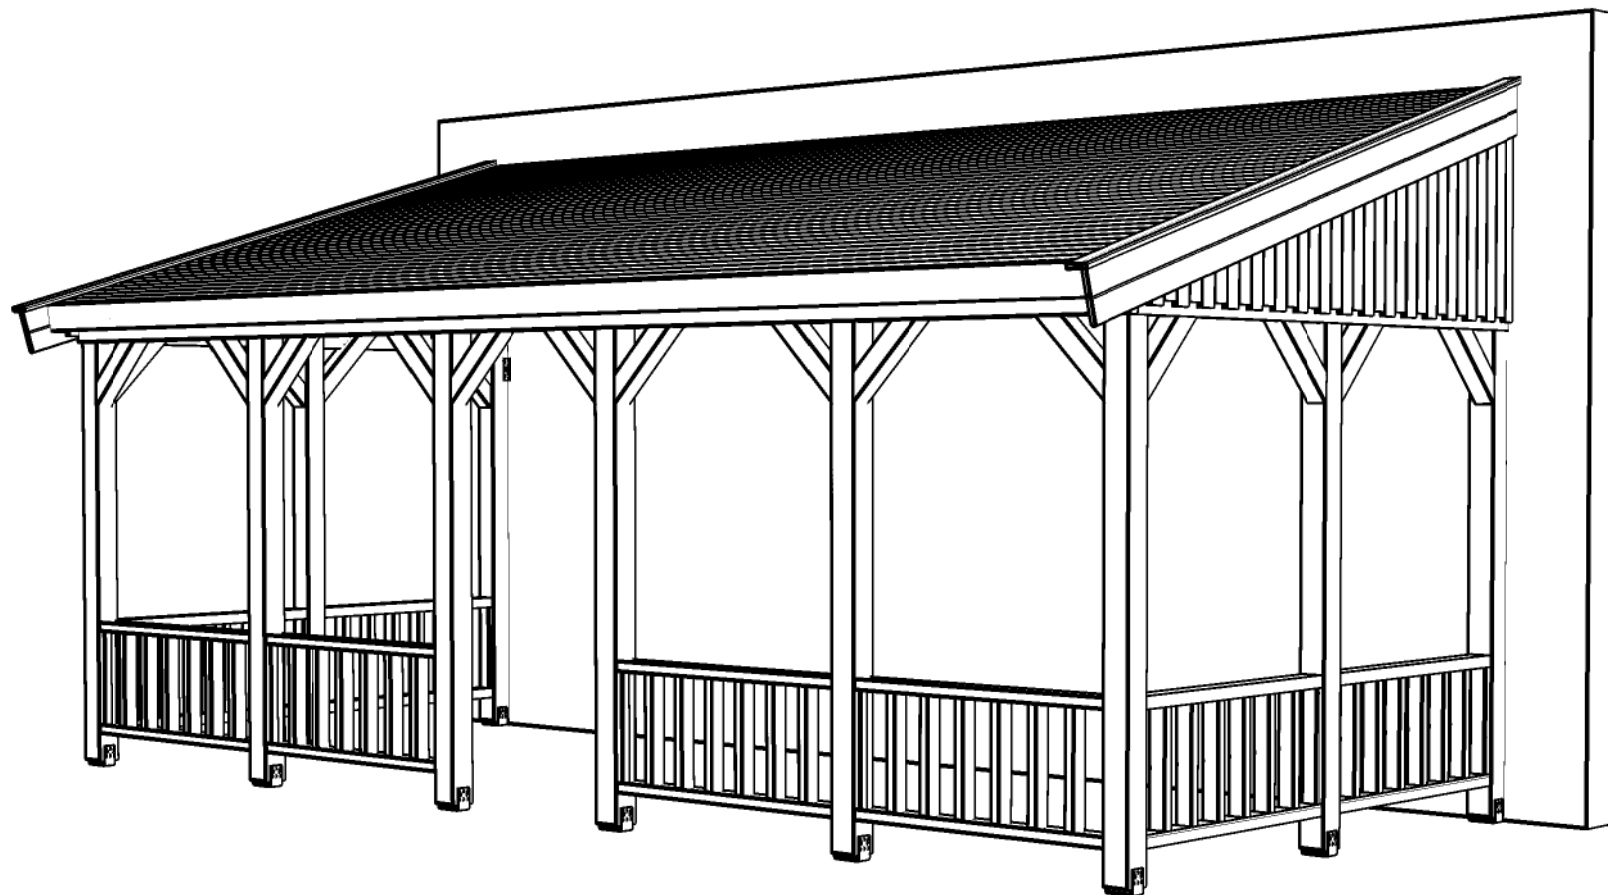

## Veranda Emma

Omschrijving / Description:  
300x700cm  
 Onderdeel / Component:  
Bouwtekening / Construction drawing  
 Dealer:  
Dealer  
 Ref.:  
Ref

Ordernr.:  
AE25  
 Schaal / Scale:  
1:50  
 BLAD NR.:  
BT