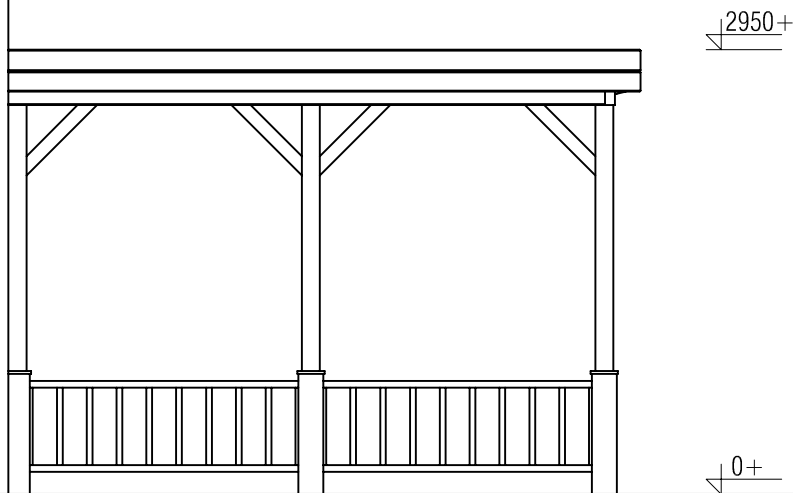

Plattegrond / Plan

Veranda Winston

Omschrijving / Description: 400x860cm	Ordernr.: AW20	 <p>©LUGARDE® Laren Holland www.lugarde.com sale@lugarde.nl</p>
Onderdeel / Component: Bouwtekening / Construction drawing	Schaal / Scale: 1:50	
Dealer: Dealer	BLAD NR.: BT	<p><i>Simply the best</i></p>
Ref.: Ref		

D.D.: maart 04, 2015

Formaat: A4 - RvH

Voor aanzicht / Front view / Vorderansicht

Zijaanzicht / Side view / Seiten ansicht

Veranda Winston

Omschrijving / Description: 400x860cm	Ordernr.: AW20
Onderdeel / Component: Bouwtekening / Construction drawing	Schaal / Scale: 1:50
Dealer: Dealer	BLAD NR.: BT
Ref.: Ref	

LUGARDE®

©LUGARDE® Laren Holland
www.lugarde.com
sale@lugarde.nl

Simply the best

D.D.: maart 04, 2015

Formaat: A4 - RvH

Veranda Winston

<i>Omschrijving / Description:</i> 400x860cm	<i>Ordernr.:</i> AW20	LUGARDE ® <small>©LUGARDE® Laren Holland www.lugarde.com sale@lugarde.nl</small>
<i>Onderdeel / Component:</i> Bouwtekening / Construction drawing	<i>Schaal / Scale:</i> 1:50	
<i>Dealer:</i> Dealer	<i>BLAD NR.:</i> BT	<i>Simply the best</i>
<i>Ref.:</i> Ref		