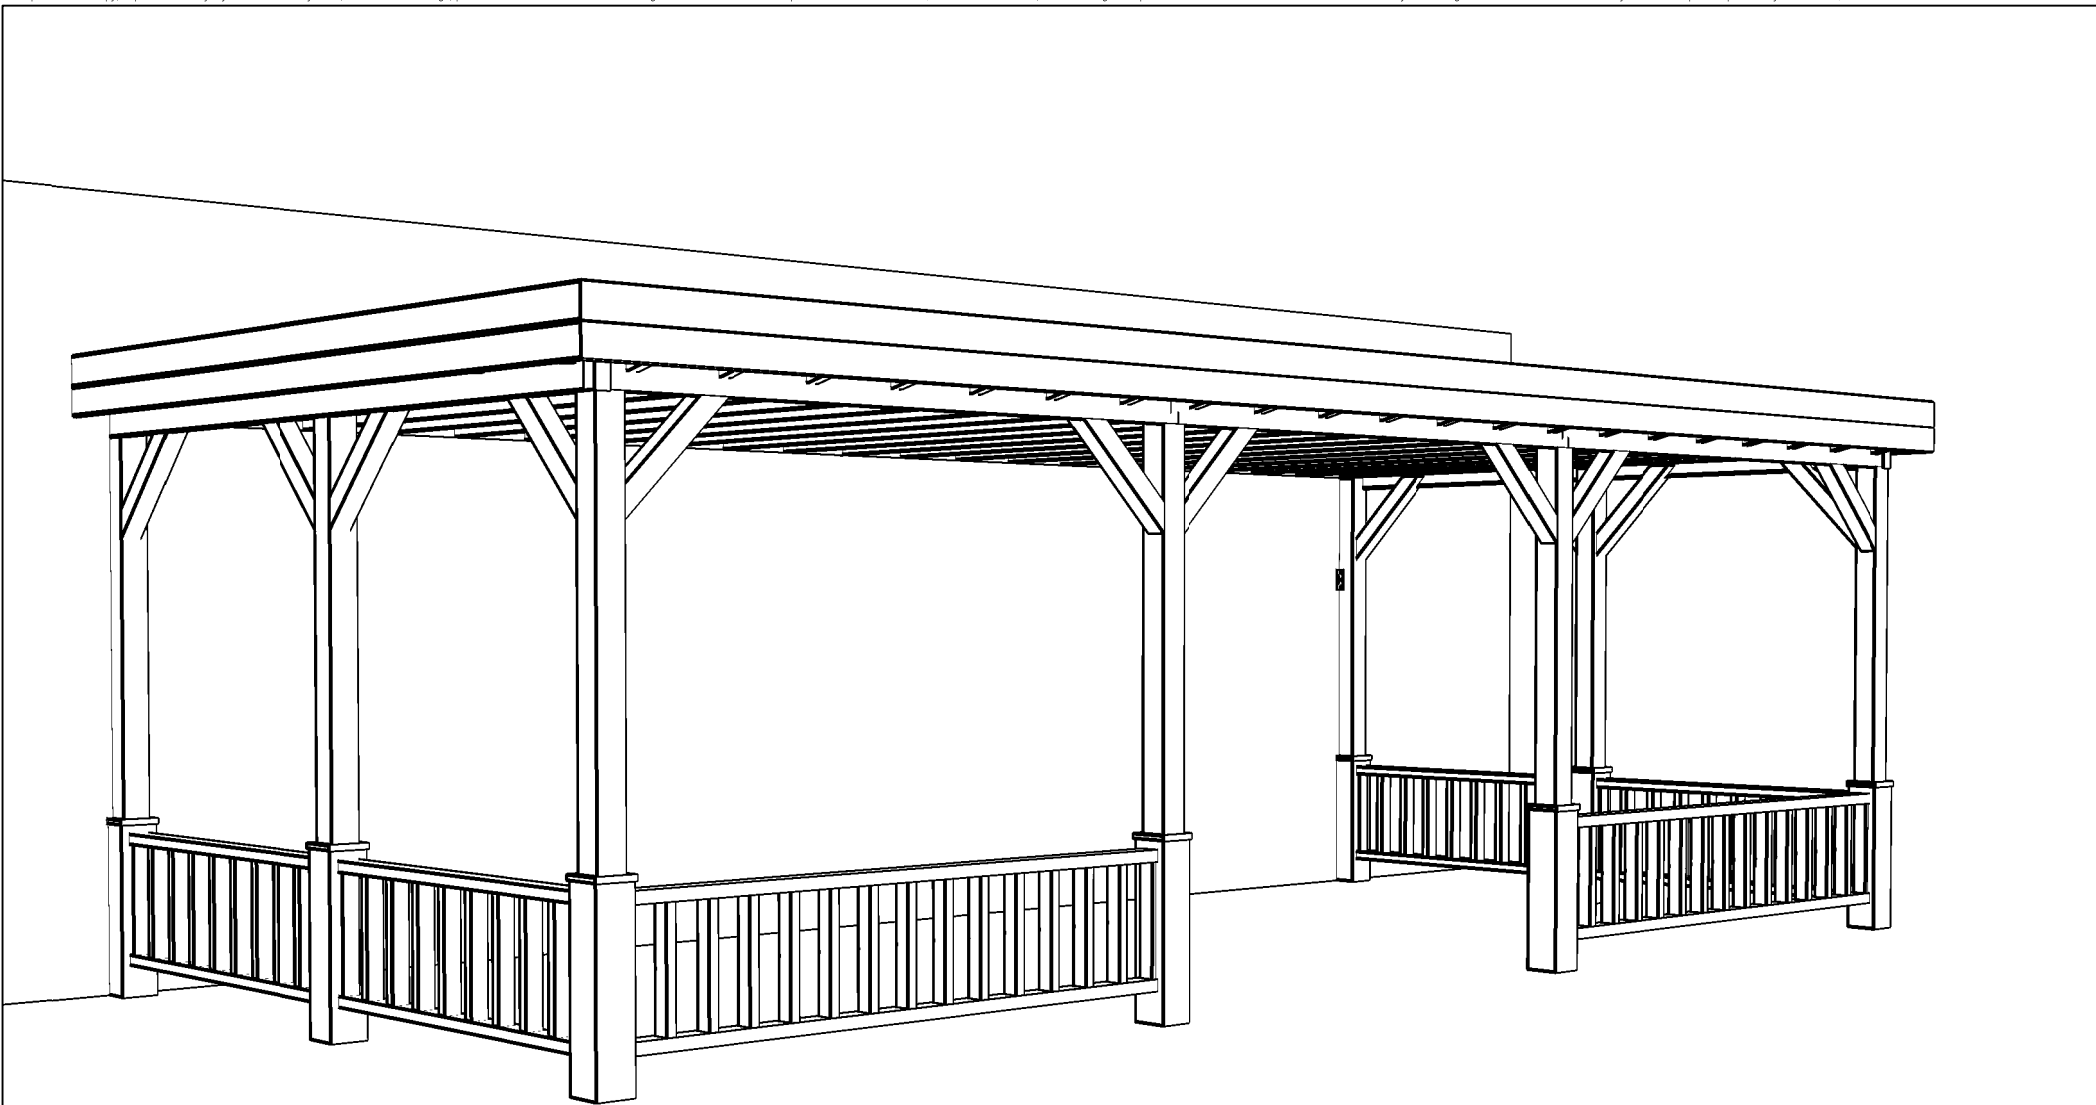

Plattegrond / Plan

Veranda Winston

Omschrijving / Description: 400x860cm	Ordernr.: AW20	 <p>©LUGARDE® Laren Holland www.lugarde.com sale@lugarde.nl</p>
Onderdeel / Component: Bouwtekening / Construction drawing	Schaal / Scale: 1:50	
Dealer: Dealer	BLAD NR.: BT	<p><i>Simply the best</i></p>
Ref.: Ref		

D.D.: maart 04, 2015

Formaat: A4 - RvH

Voor aanzicht / Front view / Vorderansicht

Zijaanzicht / Side view / Seiten ansicht

Veranda Winston

Omschrijving / Description: 400x860cm	Ordernr.: AW20
Onderdeel / Component: Bouwtekening / Construction drawing	Schaal / Scale: 1:50
Dealer: Dealer	BLAD NR.: BT
Ref.: Ref	

LUGARDE®

©LUGARDE® Laren Holland
www.lugarde.com
sale@lugarde.nl

Simply the best

D.D.: maart 04, 2015

Formaat: A4 - RvH

Veranda Winston

<i>Omschrijving / Description:</i> 400x860cm	<i>Ordernr.:</i> AW20	LUGARDE ® <small>©LUGARDE® Laren Holland www.lugarde.com sale@lugarde.nl</small>
<i>Onderdeel / Component:</i> Bouwtekening / Construction drawing	<i>Schaal / Scale:</i> 1:50	
<i>Dealer:</i> Dealer	<i>BLAD NR.:</i> BT	<i>Simply the best</i>
<i>Ref.:</i> Ref		