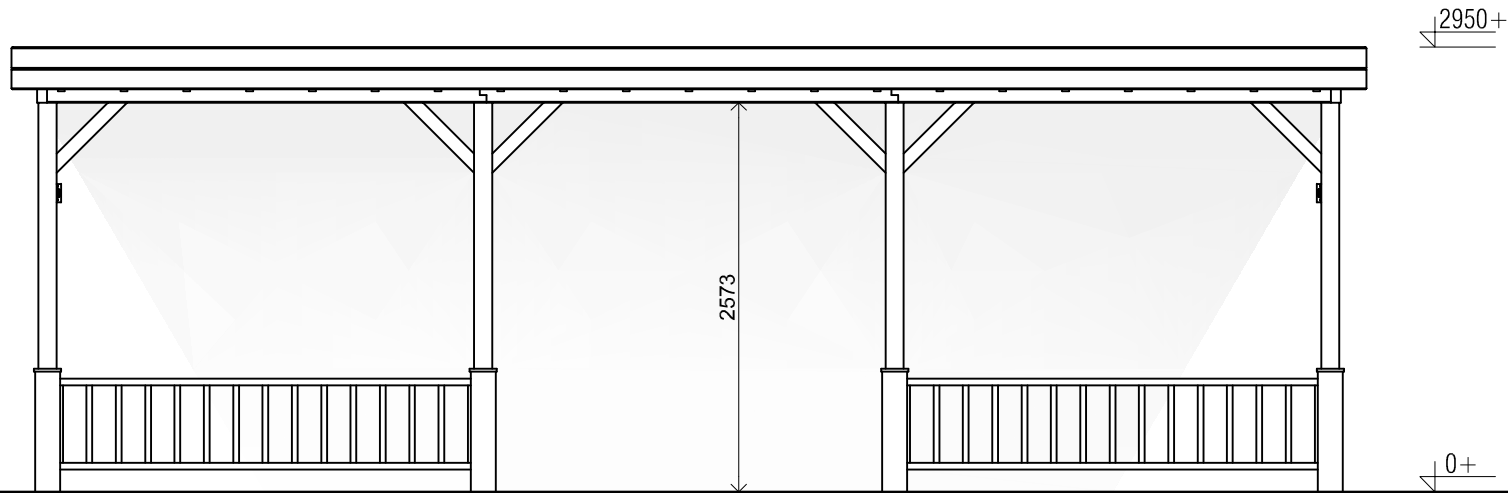

Plattegrond / Plan

Veranda Winston

Omschrijving / Description: 400x860cm	Ordernr.: AW20	 <p>©LUGARDE® Laren Holland www.lugarde.com sale@lugarde.nl</p>
Onderdeel / Component: Bouwtekening / Construction drawing	Schaal / Scale: 1:50	
Dealer: Dealer	BLAD NR.: BT	<p><i>Simply the best</i></p>
Ref.: Ref		

D.D.: maart 04, 2015

Formaat: A4 - RvH

Voor aanzicht / Front view / Vorderansicht

Zijaanzicht / Side view / Seiten ansicht

Veranda Winston

Omschrijving / Description: 400x860cm	Ordernr.: AW20
Onderdeel / Component: Bouwtekening / Construction drawing	Schaal / Scale: 1:50
Dealer: Dealer	BLAD NR.: BT
Ref.: Ref	

LUGARDE®

©LUGARDE® Laren Holland
www.lugarde.com
sale@lugarde.nl

Simply the best

D.D.: maart 04, 2015

Formaat: A4 - RvH

Veranda Winston

<i>Omschrijving / Description:</i> 400x860cm	<i>Ordernr.:</i> AW20	LUGARDE ® <small>©LUGARDE® Laren Holland www.lugarde.com sale@lugarde.nl</small>
<i>Onderdeel / Component:</i> Bouwtekening / Construction drawing	<i>Schaal / Scale:</i> 1:50	
<i>Dealer:</i> Dealer	<i>BLAD NR.:</i> BT	<i>Simply the best</i>
<i>Ref.:</i> Ref		