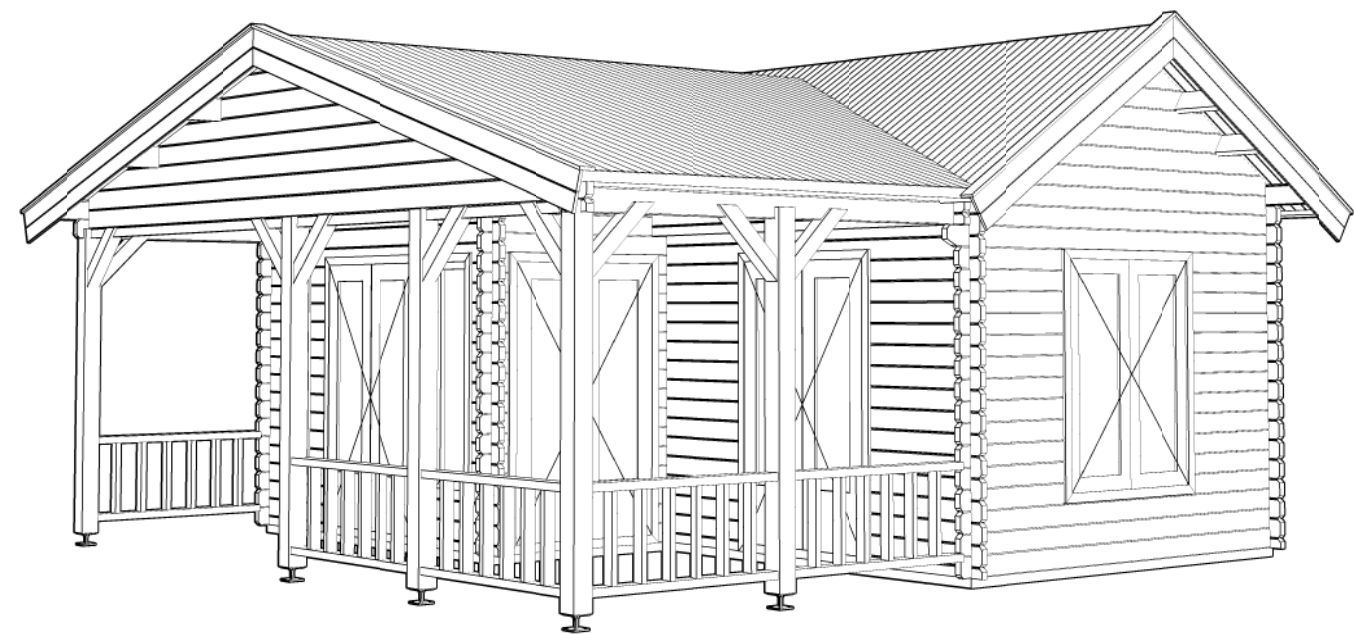

Plattegrond / Plan

Blokhut / Log cabin

Omschrijving / Description:
600x600cm 44mm
Onderdeel / Component:
Bouwtekening / Construction drawing
Dealer:
Dealer
Ref.:
p95 RO

Ordernr.:
Ordernr
Schaal / Scale:
1:50
BLAD NR.:
BT

LUGARDE[®]
©LUGARDE® Laren Holland
www.lugarde.com
sale@lugarde.nl
Simply the best

Voor-aanzicht / Front view / Vorderansicht

(R) Zijaanzicht / Side view / Seiten ansicht

Achteraanzicht / Rear view / Hinterseite

(L) Zijaanzicht / Side view / Seiten ansicht

Blokhut / Log cabin

Omschrijving / Description:
600x600cm 44mm
Onderdeel / Component:
Bouwtekening / Construction drawing
Dealer:
Dealer
Ref.:
p95 RO

Ordernr.:
Ordernr
Schaal / Scale:
1:50
BLAD NR.:
BT