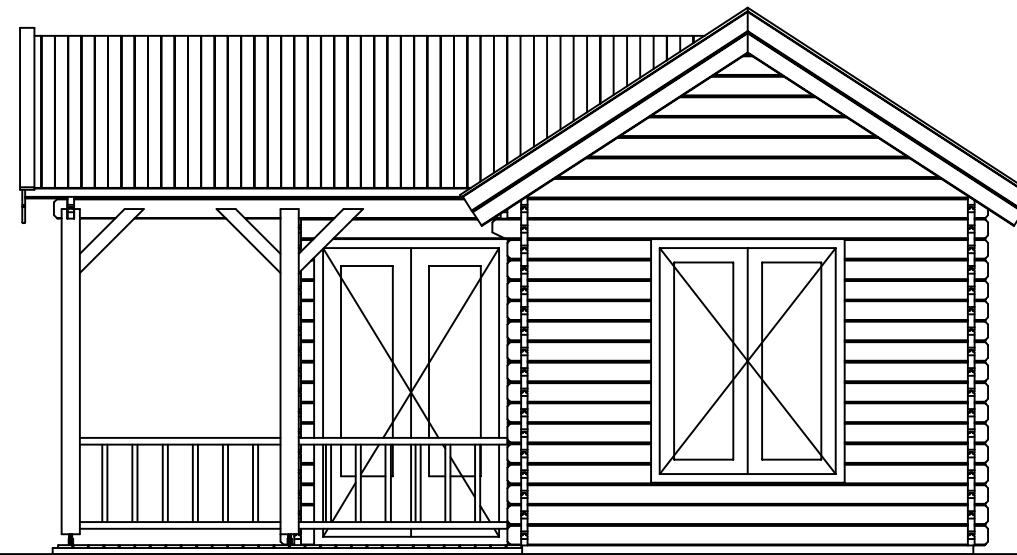

Plattegrond / Plan

Blokhut / Log cabin

Omschrijving / Description:
600x600cm 44mm
Onderdeel / Component:
Bouwtekening / Construction drawing
Dealer:
Dealer
Ref.:
p95 RO

Ordernr.:
Ordernr
Schaal / Scale:
1:50
BLAD NR.:
BT

LUGARDE[®]
©LUGARDE® Laren Holland
www.lugarde.com
sale@lugarde.nl
Simply the best

Voor-aanzicht / Front view / Vorderansicht

(R) Zijaanzicht / Side view / Seiten ansicht

Achteraanzicht / Rear view / Hinterseite

(L) Zijaanzicht / Side view / Seiten ansicht

Blokhut / Log cabin

Omschrijving / Description:
600x600cm 44mm
Onderdeel / Component:
Bouwtekening / Construction drawing
Dealer:
Dealer
Ref.:
p95 RO

Ordernr.:
Ordernr
Schaal / Scale:
1:50
BLAD NR.:
BT