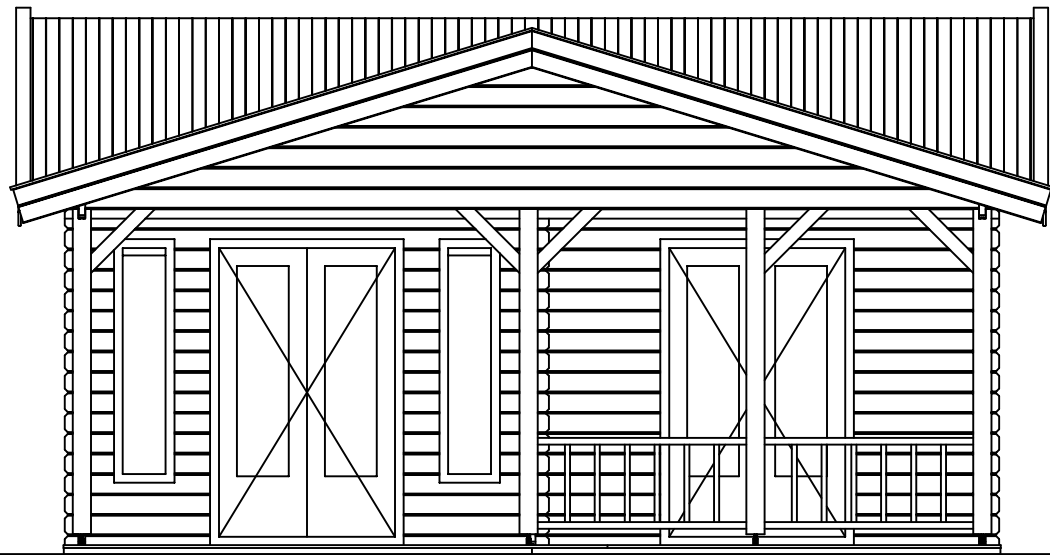

Plattegrond / Plan

Blokhut / Log cabin

Omschrijving / Description:
600x600cm 44mm
Onderdeel / Component:
Bouwtekening / Construction drawing
Dealer:
Dealer
Ref.:
p95 RO

Ordernr.:
Ordernr
Schaal / Scale:
1:50
BLAD NR.:
BT

LUGARDE[®]
©LUGARDE® Laren Holland
www.lugarde.com
sale@lugarde.nl
Simply the best

Voor-aanzicht / Front view / Vorderansicht

(R) Zijaanzicht / Side view / Seiten ansicht

Achteraanzicht / Rear view / Hinterseite

(L) Zijaanzicht / Side view / Seiten ansicht

Blokhut / Log cabin

Omschrijving / Description:
600x600cm 44mm
Onderdeel / Component:
Bouwtekening / Construction drawing
Dealer:
Dealer
Ref.:
p95 RO

Ordernr.:
Ordernr
Schaal / Scale:
1:50
BLAD NR.:
BT