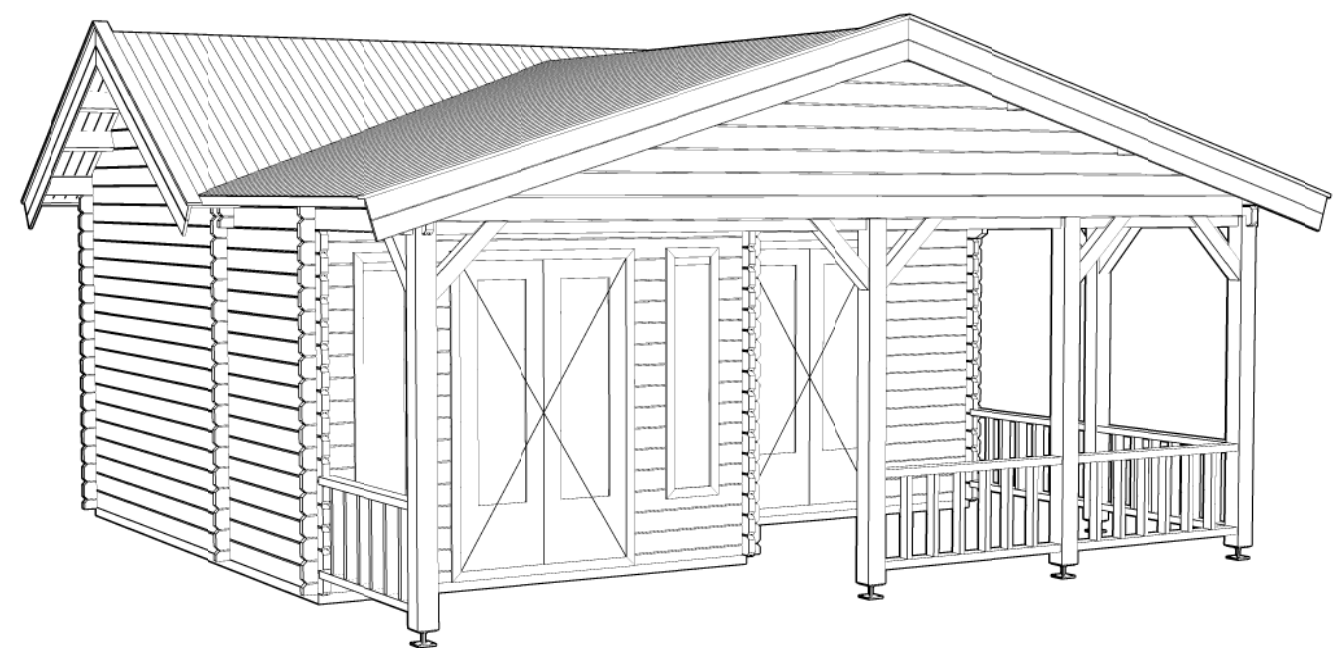

Plattegrond / Plan

Blokhut / Log cabin

Omschrijving / Description:
600x600cm 44mm
Onderdeel / Component:
Bouwtekening / Construction drawing
Dealer:
Dealer
Ref.:
p95 RO

Ordernr.:
Ordernr
Schaal / Scale:
1:50
BLAD NR.:
BT

LUGARDE[®]
©LUGARDE® Laren Holland
www.lugarde.com
sale@lugarde.nl
Simply the best

Voor-aanzicht / Front view / Vorderansicht

(R) Zijaanzicht / Side view / Seiten ansicht

Achteraanzicht / Rear view / Hinterseite

(L) Zijaanzicht / Side view / Seiten ansicht

Blokhut / Log cabin

Omschrijving / Description:
600x600cm 44mm
Onderdeel / Component:
Bouwtekening / Construction drawing
Dealer:
Dealer
Ref.:
p95 RO

Ordernr.:
Ordernr
Schaal / Scale:
1:50
BLAD NR.:
BT