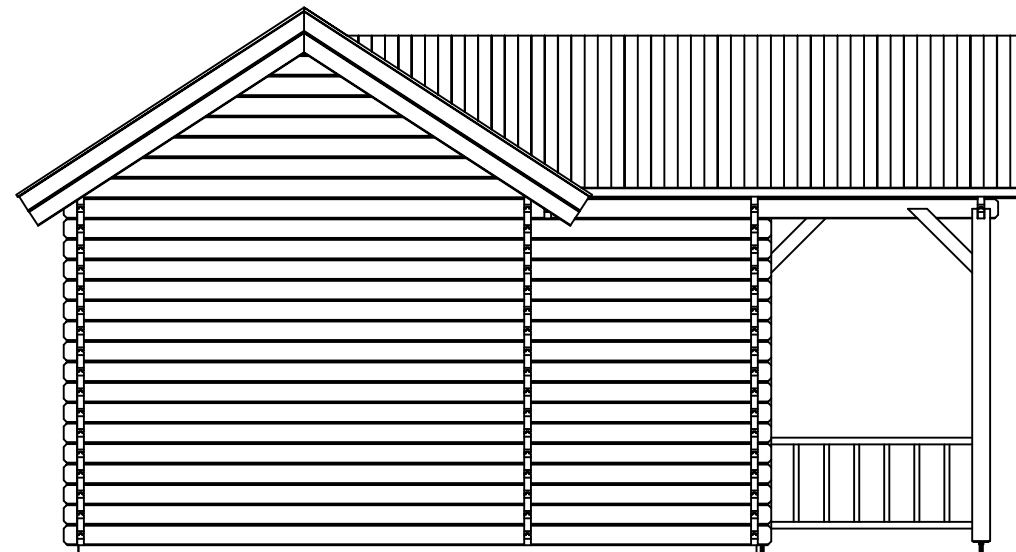

Plattegrond / Plan

Blokhut / Log cabin

Omschrijving / Description:
600x600cm 44mm
Onderdeel / Component:
Bouwtekening / Construction drawing
Dealer:
Dealer
Ref.:
p95 RO

Ordernr.:
Ordernr
Schaal / Scale:
1:50
BLAD NR.:
BT

(L) Zijaanzicht / Side view / Seiten ansicht

Blokhut / Log cabin

Omschrijving / Description:
600x600cm 44mm
Onderdeel / Component:
Bouwtekening / Construction drawing
Dealer:
Dealer
Ref.:
p95 RO

Ordernr.:
Ordernr
Schaal / Scale:
1:50
BLAD NR.:
BT