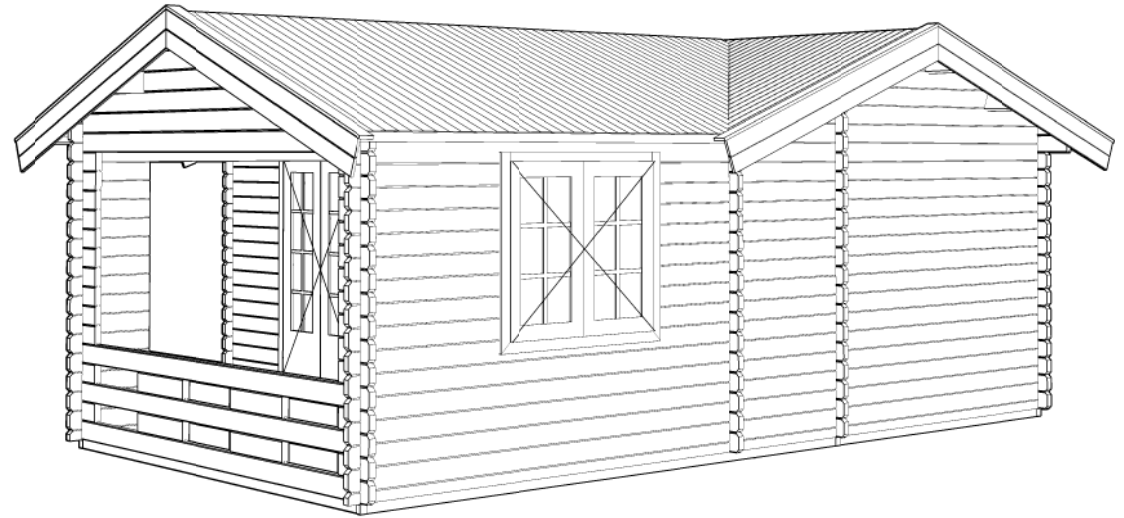

### *Blokhut / Log cabin*

Omschrijving / Description:  
650x650cm 44mm  
Onderdeel / Component:  
Bouwtekening / Construction drawing  
Dealer:  
Ref.:  
p98 LO

Ordernr.:  
Schaal / Scale:  
1:50  
BLAD NR.:  
BT