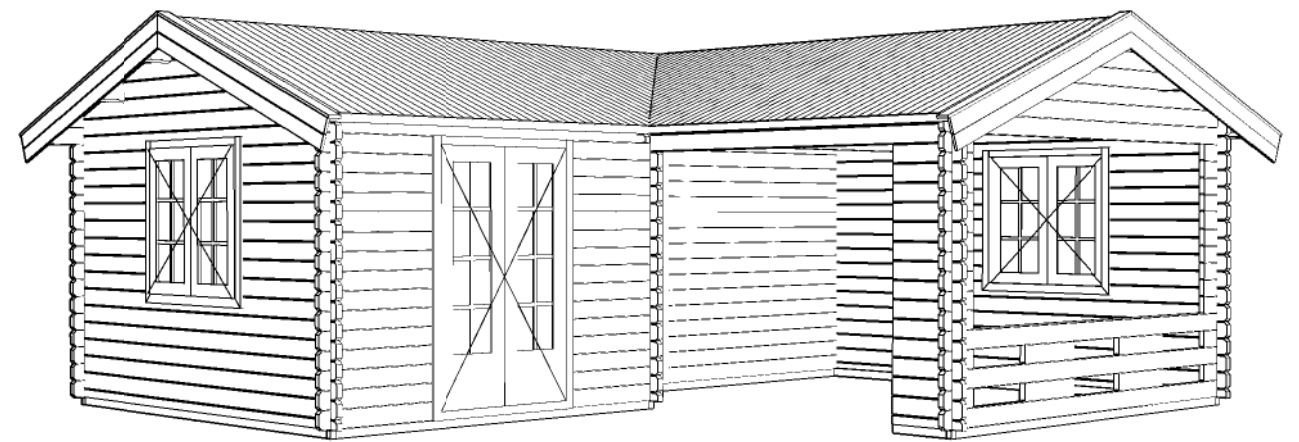

### *Blokhut / Log cabin*

Omschrijving / Description:  
650x650cm 44mm  
Onderdeel / Component:  
Bouwtekening / Construction drawing  
Dealer:  
Ref.:  
p98 LO

Ordernr.:  
Schaal / Scale:  
1:50  
BLAD NR.:  
BT