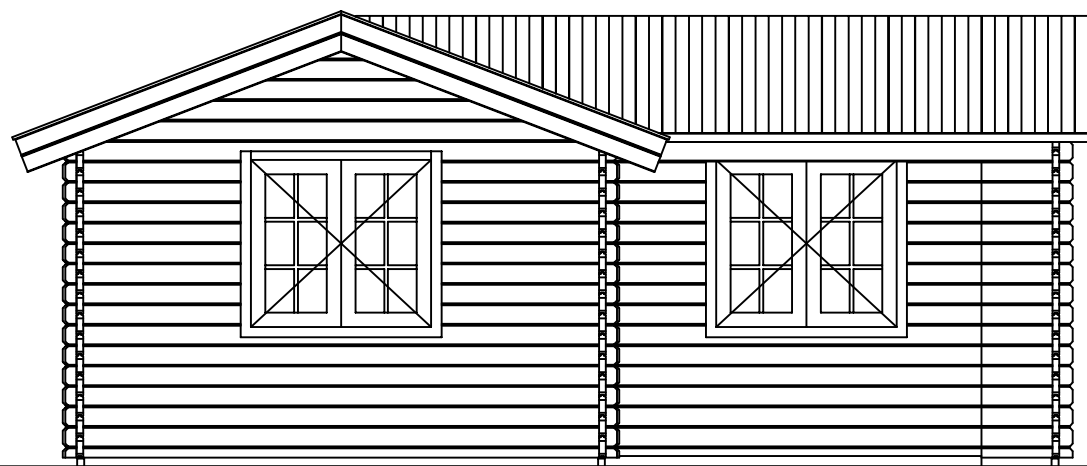

### *Blokhut / Log cabin*

Omschrijving / Description:  
650x650cm 44mm  
Onderdeel / Component:  
Bouwtekening / Construction drawing  
Dealer:  
Ref.:  
p98 LO

Ordernr.:  
Schaal / Scale:  
1:50  
BLAD NR.:  
BT

**LUGARDE**<sup>®</sup>  
©LUGARDE® Laren Holland  
www.lugarde.com  
sale@lugarde.nl  
*Simply the best*

*Vooraanzicht / Front view / Vorderansicht*

*(R) Zijaanzicht / Side view / Seiten ansicht*

*Achteraanzicht / Rear view / Hinterseite*

*(L) Zijaanzicht / Side view / Seiten ansicht*

### *Blokhut / Log cabin*

Omschrijving / Description:  
650x650cm 44mm  
Onderdeel / Component:  
Bouwtekening / Construction drawing  
Dealer:  
Ref.:  
p98 LO

Ordernr.:  
Ordernr  
Schaal / Scale:  
1:50  
BLAD NR.:  
BT