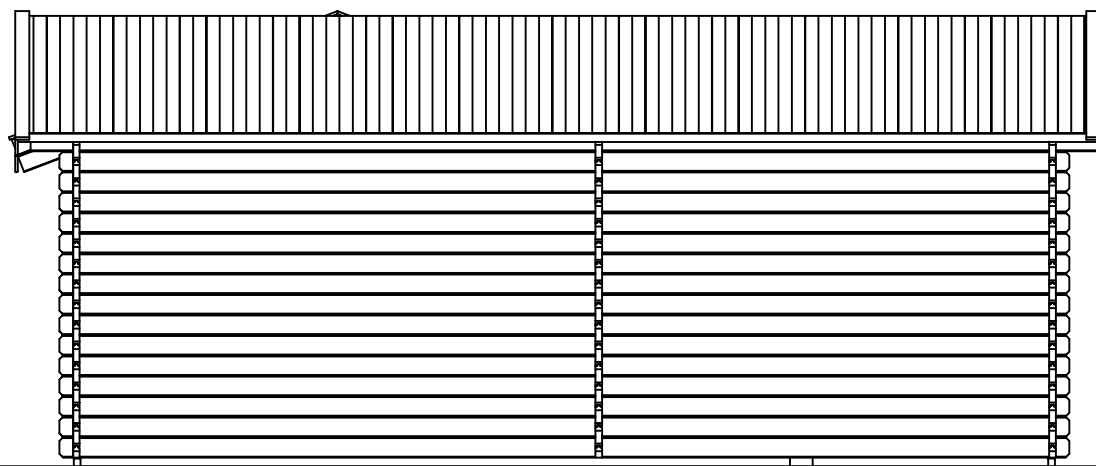

Achteraanzicht / Rear view / Hinterseite