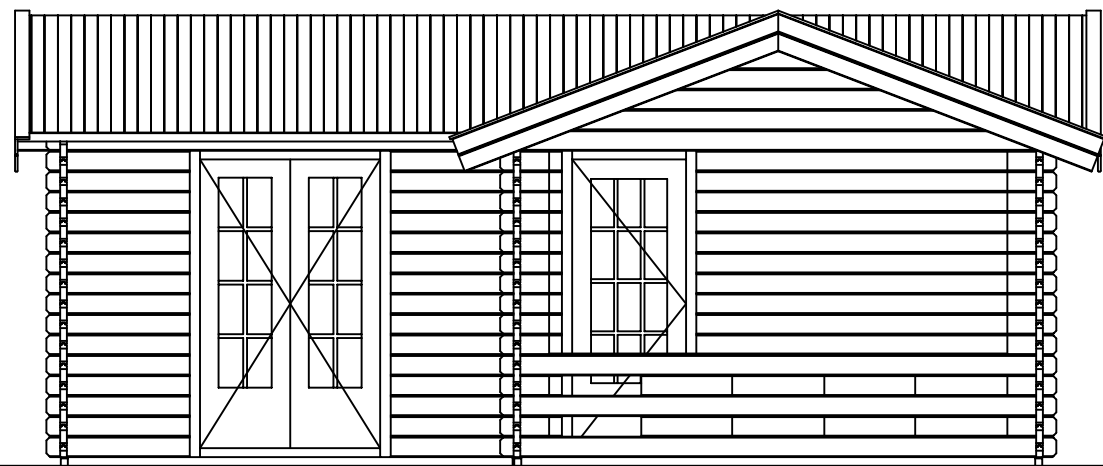

Vooraanzicht / Front view / Vorderansicht