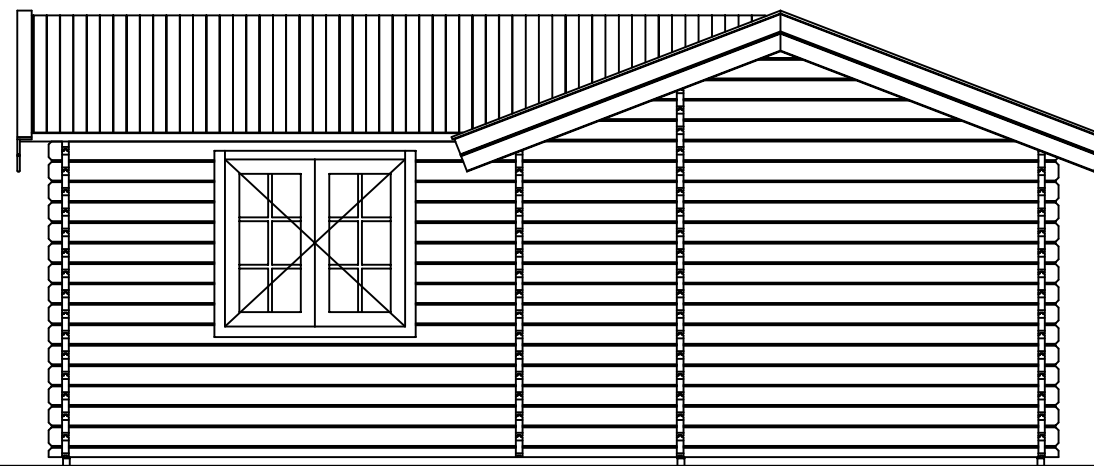

(R) Zijaanzicht / Side view / Seiten ansicht