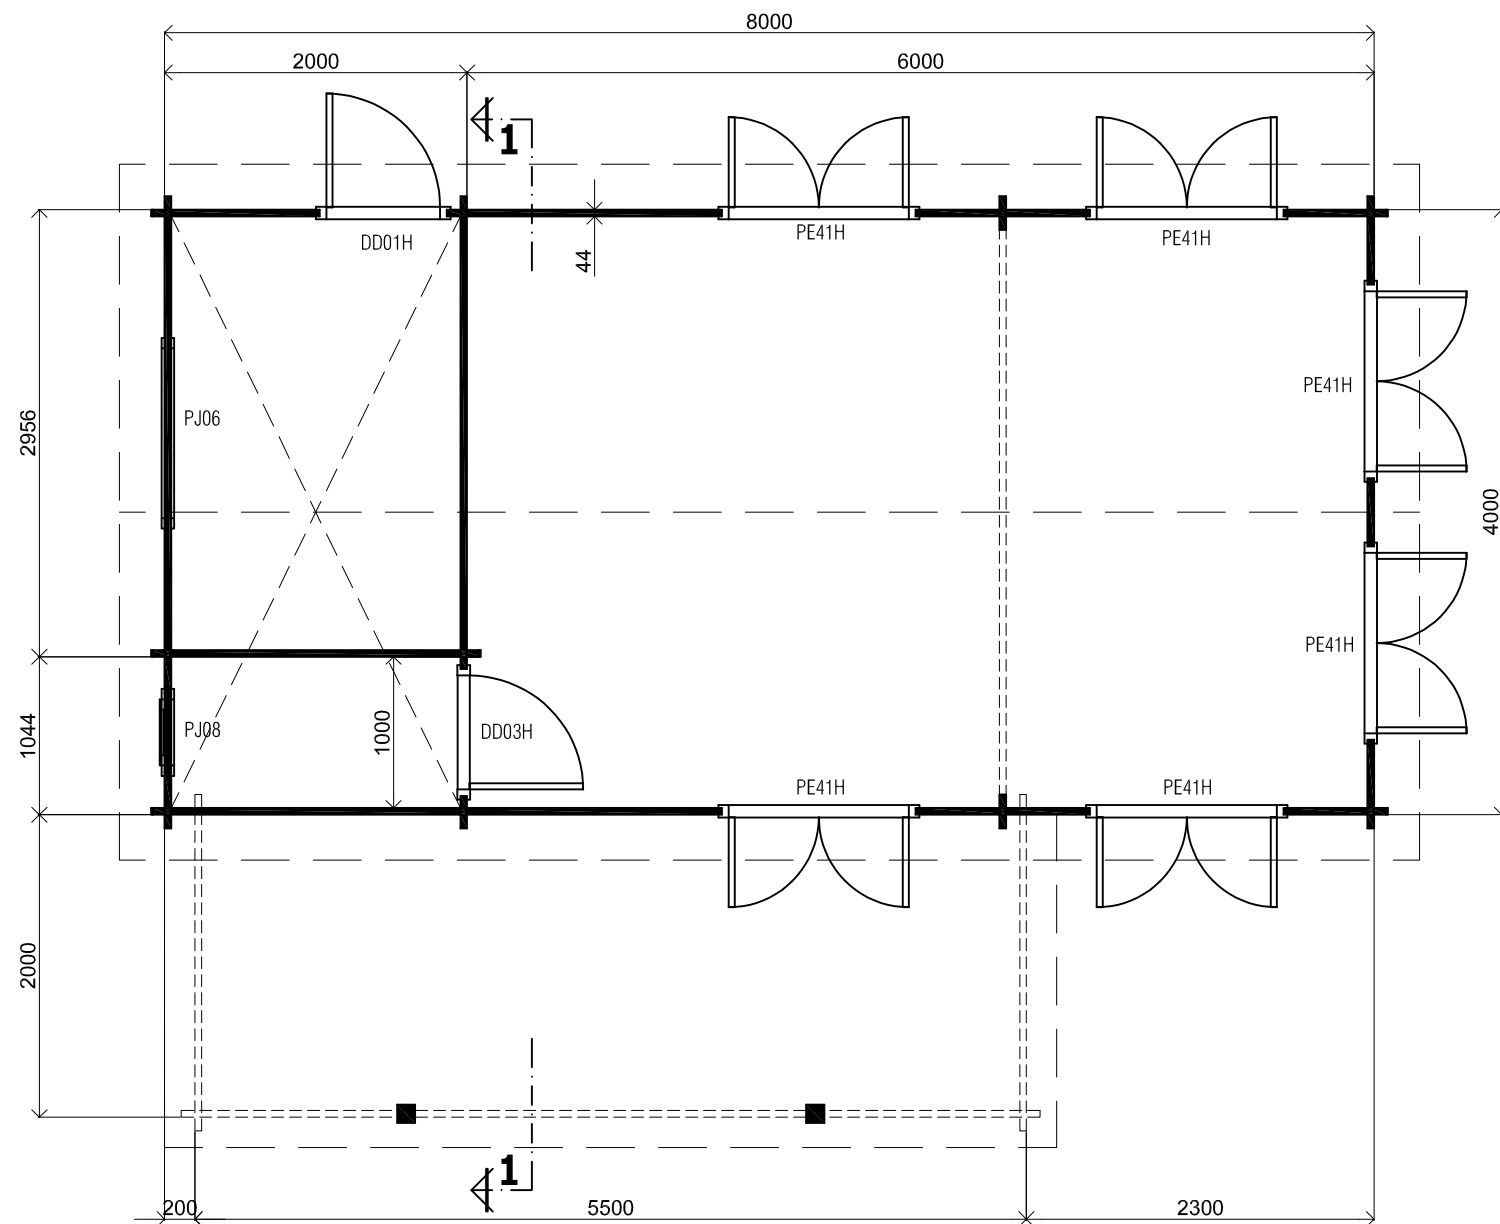

Voor-aanzicht / Front view / Vorderansicht

(R) Zijaanzicht / Side view / Seiten ansicht

Plattegrond / Plan

Doorsnede / Section / Durchschnitt 1-1

Blokhut / Log cabin Forest

Omschrijving / Description:
400x800cm 44mm
Onderdeel / Component:
Bouwtekening / Construction drawing
Dealer:
Dealer
Ref.:
Ref

Ordernr.:
BF04
Schaal / Scale:
1:50
BLAD NR.:
BT

LUGARDE[®]
©LUGARDE® Laren Holland
www.lugarde.com
sale@lugarde.nl
Simply the best

Achteraanzicht / Rear view / Hinterseite

(L) Zijaanzicht / Side view / Seiten ansicht

Blokhut / Log cabin Forest

Omschrijving / Description:
400x800cm 44mm
Onderdeel / Component:
Bouwtekening / Construction drawing
Dealer:
Dealer
Ref.:
Ref

Ordernr.:
BF04
Schaal / Scale:
1:50
BLAD NR.:
BT