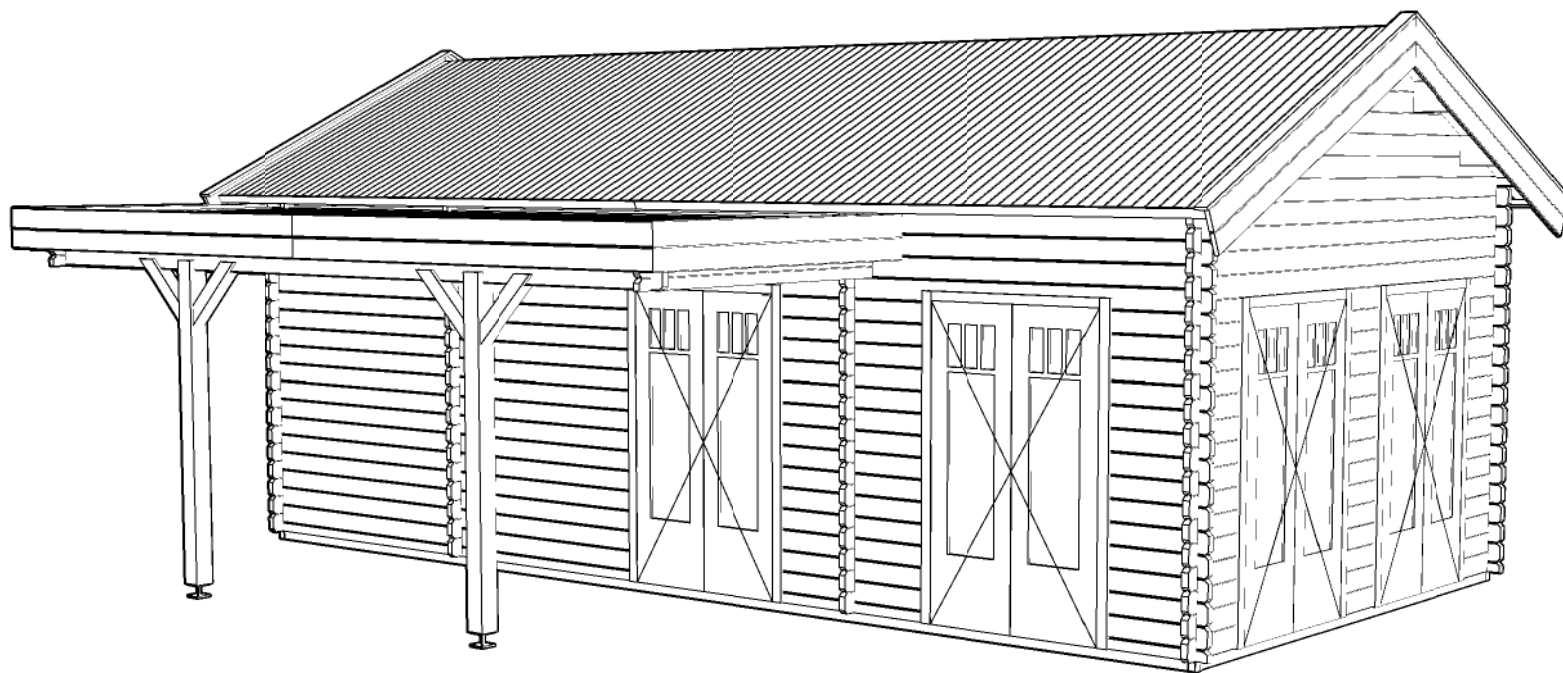

Voor-aanzicht / Front view / Vorderansicht

(R) Zijaanzicht / Side view / Seiten ansicht

Plattegrond / Plan

Doorsnede / Section / Durchschnitt 1-1

Blokhut / Log cabin Forest

Omschrijving / Description:
400x800cm 44mm
Onderdeel / Component:
Bouwtekening / Construction drawing
Dealer:
Dealer
Ref.:
Ref

Ordernr.:
BF04
Schaal / Scale:
1:50
BLAD NR.:
BT

LUGARDE[®]
©LUGARDE® Laren Holland
www.lugarde.com
sale@lugarde.nl
Simply the best

Achteraanzicht / Rear view / Hinterseite

(L) Zijaanzicht / Side view / Seiten ansicht

Blokhut / Log cabin Forest

Omschrijving / Description:
400x800cm 44mm
Onderdeel / Component:
Bouwtekening / Construction drawing
Dealer:
Dealer
Ref.:
Ref

Ordernr.:
BF04
Schaal / Scale:
1:50
BLAD NR.:
BT