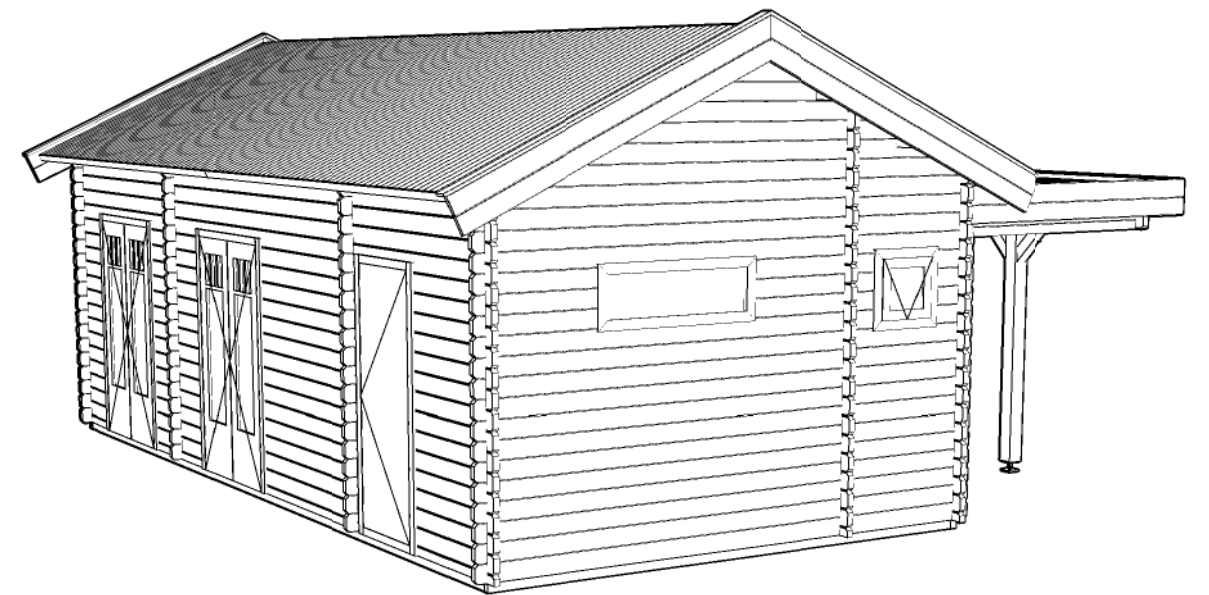

Voor-aanzicht / Front view / Vorderansicht

(R) Zijaanzicht / Side view / Seiten ansicht

Plattegrond / Plan

Doorsnede / Section / Durchschnitt 1-1

Blokhut / Log cabin Forest

Omschrijving / Description:
400x800cm 44mm
Onderdeel / Component:
Bouwtekening / Construction drawing
Dealer:
Dealer
Ref.:
Ref

Ordernr.:
BF04
Schaal / Scale:
1:50
BLAD NR.:
BT

LUGARDE[®]
©LUGARDE® Laren Holland
www.lugarde.com
sale@lugarde.nl
Simply the best

Achteraanzicht / Rear view / Hinterseite

(L) Zijaanzicht / Side view / Seiten ansicht

Blokhut / Log cabin Forest

Omschrijving / Description:
400x800cm 44mm
Onderdeel / Component:
Bouwtekening / Construction drawing
Dealer:
Dealer
Ref.:
Ref

Ordernr.:
BF04
Schaal / Scale:
1:50
BLAD NR.:
BT