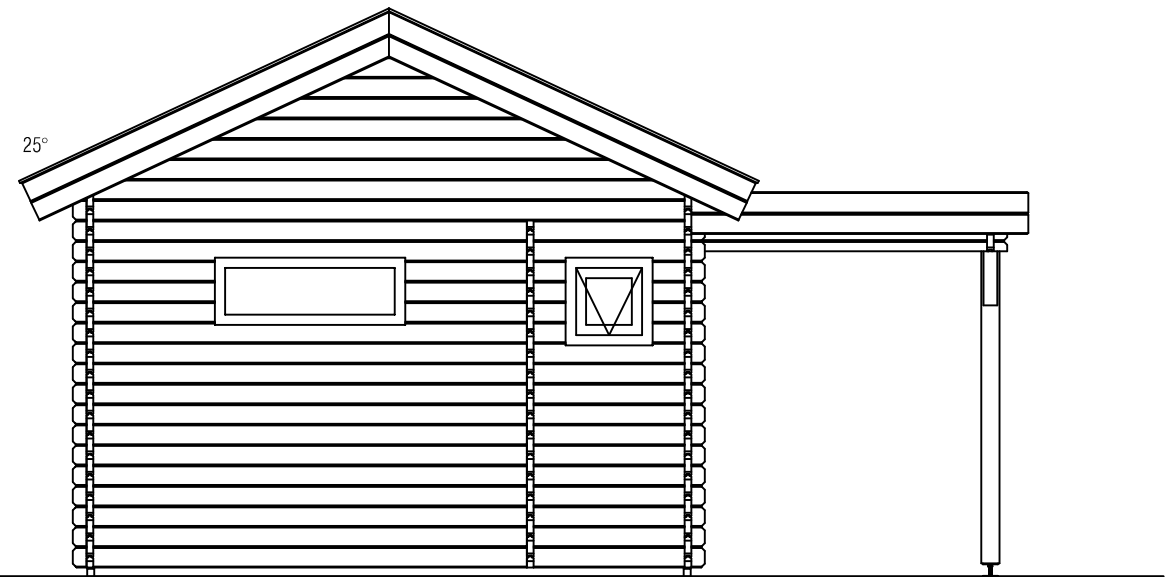

Voor-aanzicht / Front view / Vorderansicht

(R) Zijaanzicht / Side view / Seiten ansicht

Plattegrond / Plan

Doorsnede / Section / Durchschnitt 1-1

Blokhut / Log cabin Forest

Omschrijving / Description:
400x800cm 44mm
Onderdeel / Component:
Bouwtekening / Construction drawing
Dealer:
Dealer
Ref.:
Ref

Ordernr.:
BF04
Schaal / Scale:
1:50
BLAD NR.:
BT

LUGARDE[®]
©LUGARDE® Laren Holland
www.lugarde.com
sale@lugarde.nl
Simply the best

Achteraanzicht / Rear view / Hinterseite

(L) Zijaanzicht / Side view / Seiten ansicht

Blokhut / Log cabin Forest

Omschrijving / Description:
400x800cm 44mm
Onderdeel / Component:
Bouwtekening / Construction drawing
Dealer:
Dealer
Ref.:
Ref

Ordernr.:
BF04
Schaal / Scale:
1:50
BLAD NR.:
BT