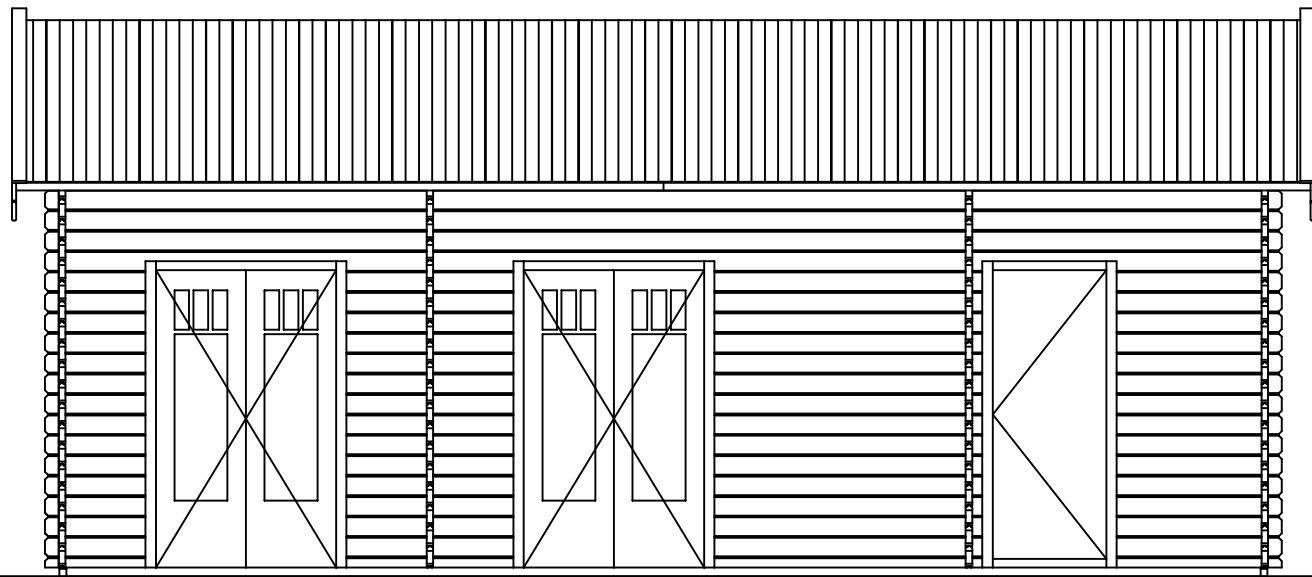

Voor-aanzicht / Front view / Vorderansicht

(R) Zijaanzicht / Side view / Seiten ansicht

Plattegrond / Plan

Doorsnede / Section / Durchschnitt 1-1

Blokhut / Log cabin Forest

Omschrijving / Description:
400x800cm 44mm
Onderdeel / Component:
Bouwtekening / Construction drawing
Dealer:
Dealer
Ref.:
Ref

Ordernr.:
BF04
Schaal / Scale:
1:50
BLAD NR.:
BT

LUGARDE[®]
©LUGARDE® Laren Holland
www.lugarde.com
sale@lugarde.nl
Simply the best

Achteraanzicht / Rear view / Hinterseite

(L) Zijaanzicht / Side view / Seiten ansicht

Blokhut / Log cabin Forest

Omschrijving / Description:
400x800cm 44mm
Onderdeel / Component:
Bouwtekening / Construction drawing
Dealer:
Dealer
Ref.:
Ref

Ordernr.:
BF04
Schaal / Scale:
1:50
BLAD NR.:
BT