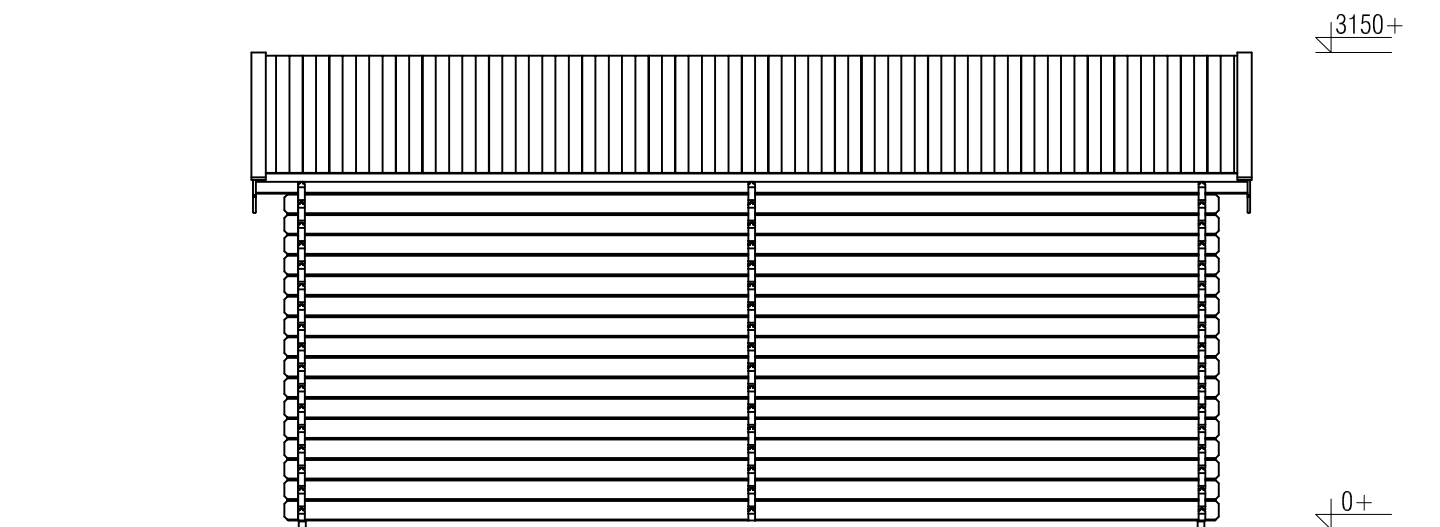

Achteraanzicht / Rear view / Hinterseite

Blokhut / Log cabin

Omschrijving / Description:
800x600cm 44mm
Onderdeel / Component:
Bouwtekening / Construction drawing
Dealer:
Dealer
Ref.:
p102 LO

Ordernr.:
Ordernr
Schaal / Scale:
1:50
BLAD NR.:
BT

LUGARDE®
©LUGARDE® Laren Holland
www.lugarde.com
sale@lugarde.nl
Simply the best