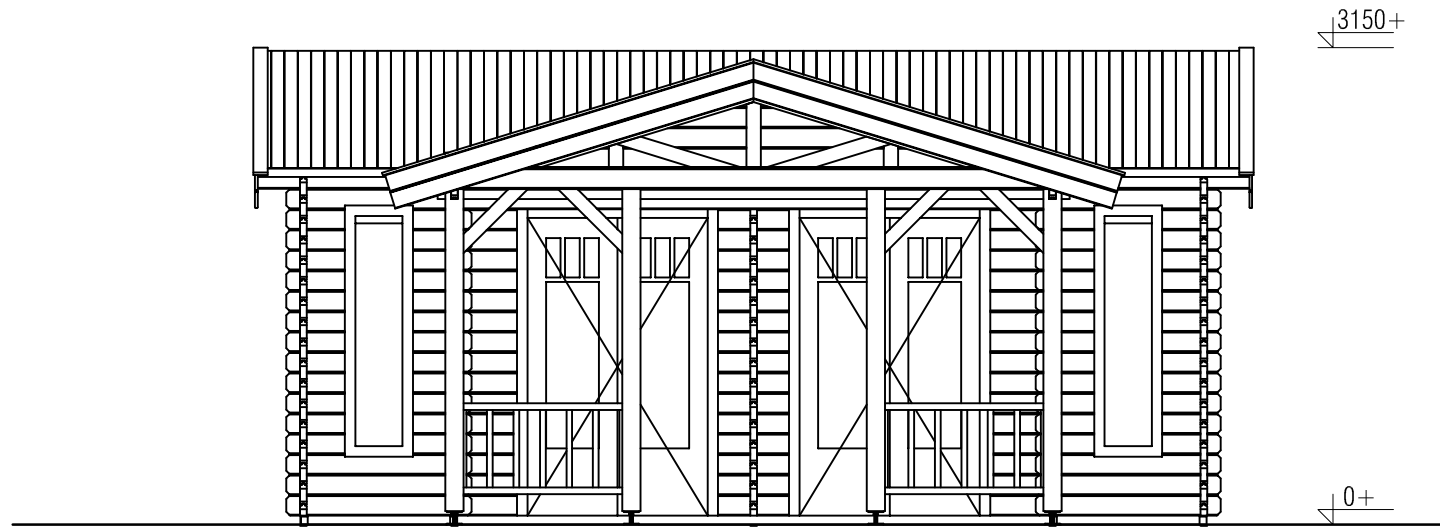

Vooraanzicht / Front view / Vorderansicht