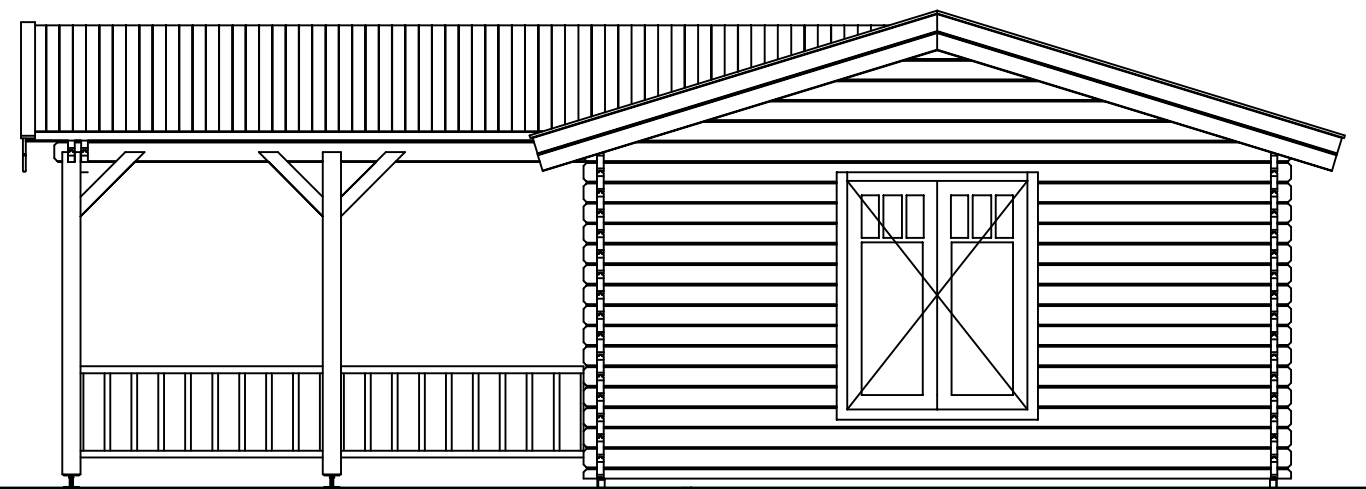

### *Blokhut / Log cabin*

Omschrijving / Description:  
800x600cm 44mm  
Onderdeel / Component:  
Bouwtekening / Construction drawing  
Dealer:  
Dealer  
Ref.:  
p102 LO

Ordernr.:  
Ordernr  
Schaal / Scale:  
1:50  
BLAD NR.:  
BT

**LUGARDE**®  
©LUGARDE® Laren Holland  
www.lugarde.com  
sale@lugarde.nl  
*Simply the best*

3150+  
3080+  
0+

*(L) Zijaanzicht / Side view / Seiten ansicht*

*(R) Zijaanzicht / Side view / Seiten ansicht*

*Blokhut / Log cabin*

Omschrijving / Description:  
800x600cm 44mm  
Onderdeel / Component:  
Bouwtekening / Construction drawing  
Dealer:  
Dealer  
Ref.:  
p102 LO

Ordernr.:  
Ordernr  
Schaal / Scale:  
1:50  
BLAD NR.:  
BT