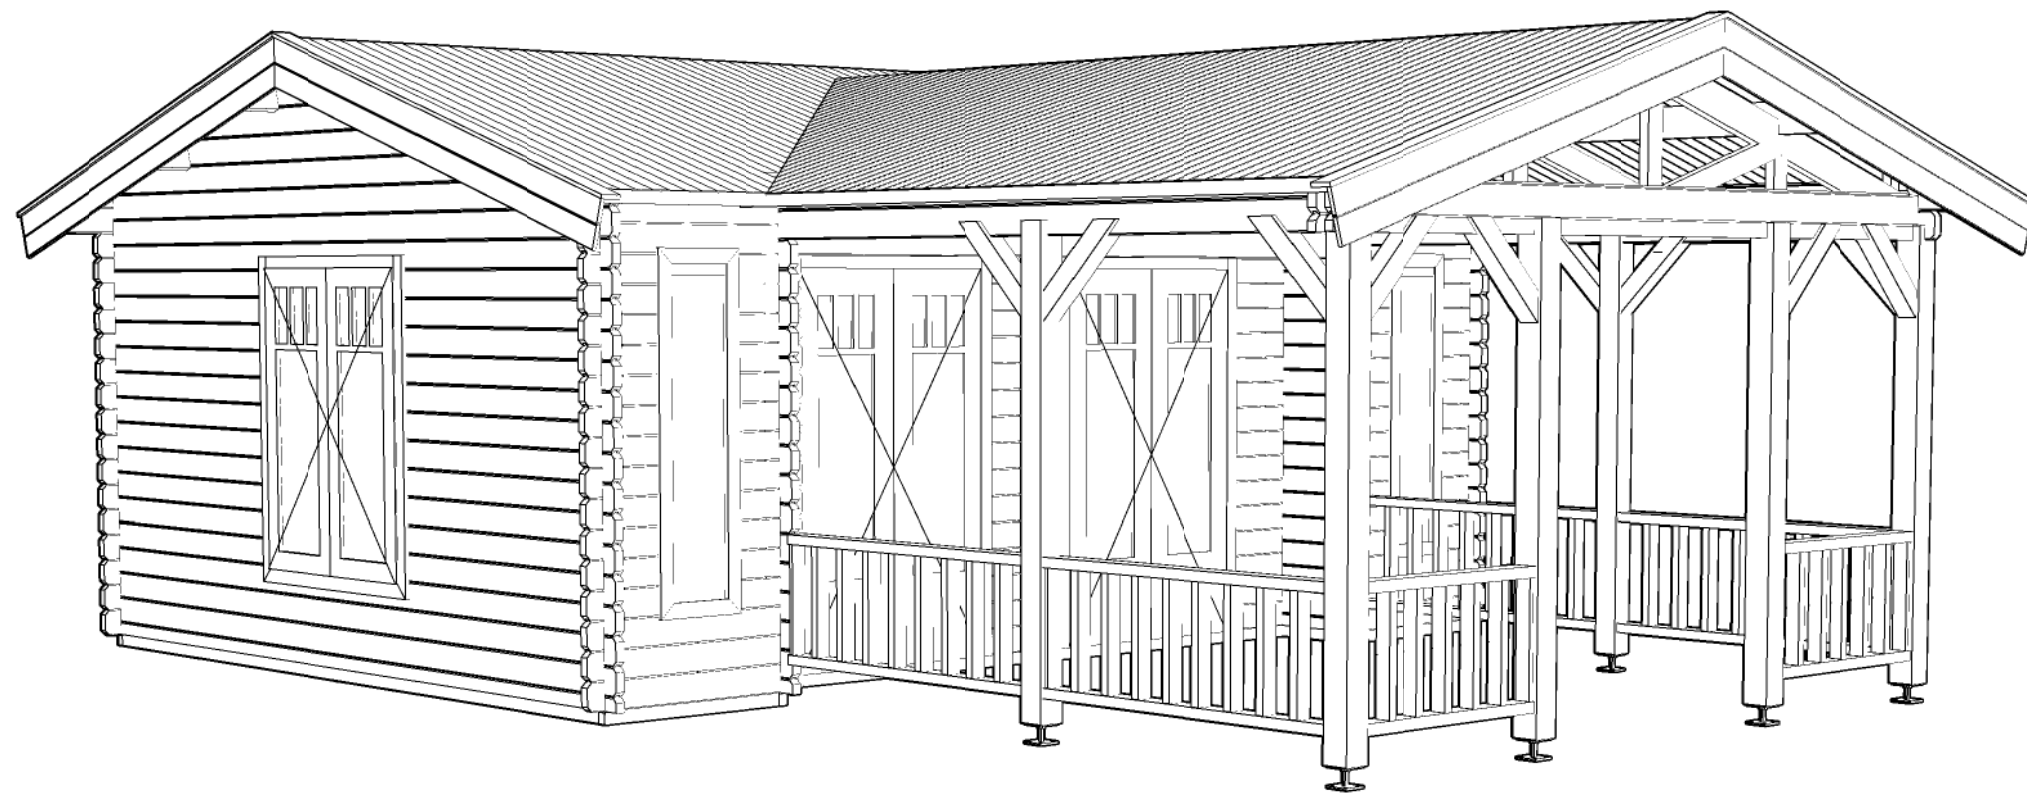

### *Blokhut / Log cabin*

Omschrijving / Description:  
800x600cm 44mm  
Onderdeel / Component:  
Bouwtekening / Construction drawing  
Dealer:  
Dealer  
Ref.:  
p102 LO

Ordernr.:  
Ordernr  
Schaal / Scale:  
1:50  
BLAD NR.:  
BT

**LUGARDE**®  
©LUGARDE® Laren Holland  
www.lugarde.com  
sale@lugarde.nl  
*Simply the best*

3150+  
3080+  
0+

*(L) Zijaanzicht / Side view / Seiten ansicht*

*(R) Zijaanzicht / Side view / Seiten ansicht*

*Blokhut / Log cabin*

Omschrijving / Description:  
800x600cm 44mm  
Onderdeel / Component:  
Bouwtekening / Construction drawing  
Dealer:  
Dealer  
Ref.:  
p102 LO

Ordernr.:  
Ordernr  
Schaal / Scale:  
1:50  
BLAD NR.:  
BT