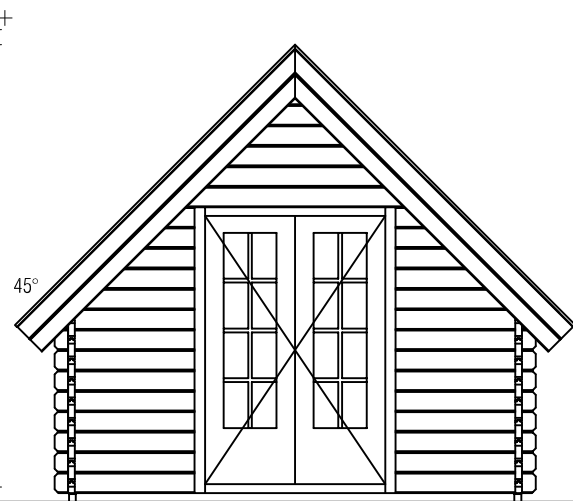

(L) Zijaanzicht / Side view / Seiten ansicht

Vooraanzicht / Front view / Vorderansicht

(R) Zijaanzicht / Side view / Seiten ansicht

Achteraanzicht / Rear view / Hinterseite

Plattegrond / Plan

Blokhut / Log cabin

Omschrijving / Description:

300 x 300 cm / 44 mm

Onderdeel / Component:

Bouwtekening / Construction drawing

Dealer:

Dealer

Ref.:

Ref.

Ordernr.:

VSB04

Schaal / Scale:

1:50

BLAD NR.:

BT

**LUGARDE®**

©LUGARDE® Laren Holland  
www.lugarde.com  
sale@lugarde.nl