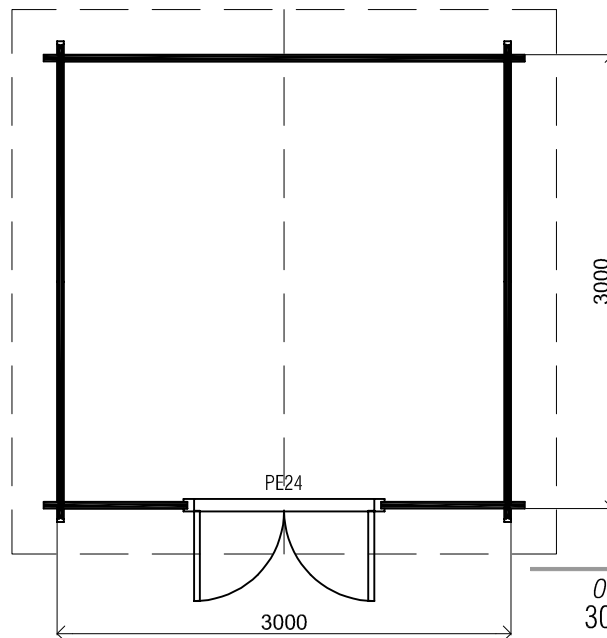

(L) Zijaanzicht / Side view / Seiten ansicht

Vooraanzicht / Front view / Vorderansicht

(R) Zijaanzicht / Side view / Seiten ansicht

Achteraanzicht / Rear view / Hinterseite

Plattegrond / Plan

Blokhut / Log cabin

Omschrijving / Description:

300 x 300 cm / 44 mm

Onderdeel / Component:

Bouwtekening / Construction drawing

Dealer:

Dealer

Ref.:

Ref.

Ordernr.:

VSB04

Schaal / Scale:

1:50

BLAD NR.:

BT

**LUGARDE®**

©LUGARDE® Laren Holland  
www.lugarde.com  
sale@lugarde.nl