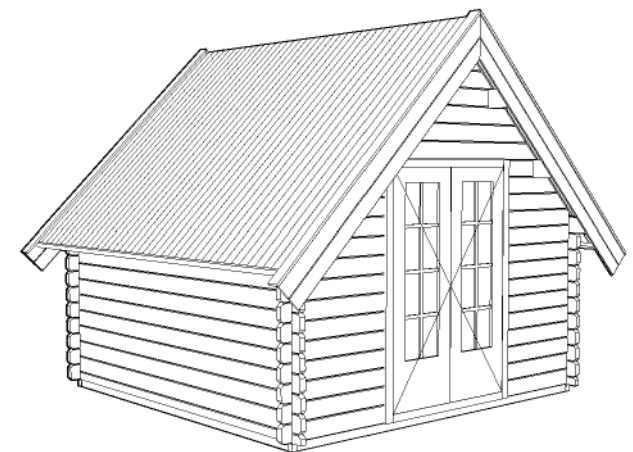

(L) Zijaanzicht / Side view / Seiten ansicht

Vooraanzicht / Front view / Vorderansicht

(R) Zijaanzicht / Side view / Seiten ansicht

Achteraanzicht / Rear view / Hinterseite

Plattegrond / Plan

Blokhut / Log cabin

Omschrijving / Description:

300 x 300 cm / 44 mm

Onderdeel / Component:

Bouwtekening / Construction drawing

Dealer:

Dealer

Ref.:

Ref.