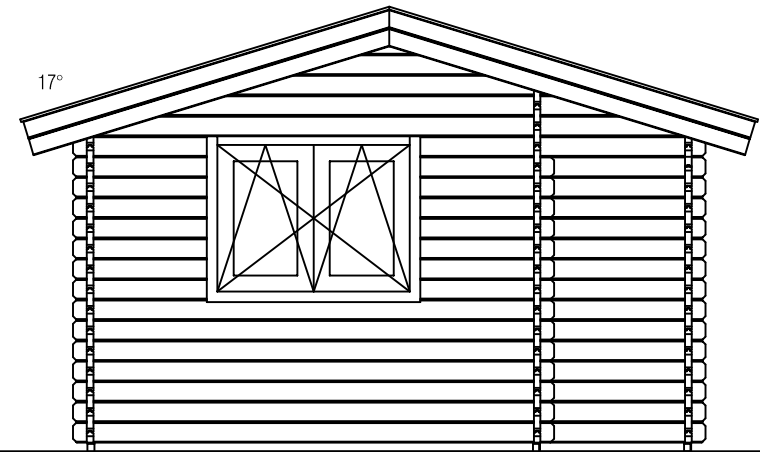

Voor aanzicht / Front view / Vorderansicht

((R) Zijaanzicht / Side view / Seiten ansicht

Blokhut / Log cabin

Omschrijving / Description:
400x500cm 44mm
Onderdeel / Component:
Bouwtekening / Construction drawing
Dealer:
Dealer
Ref.:
p87 RO

Ordernr.:
Ordernr
Schaal / Scale:
1:50

BLAD NR.:
BT

LUGARDE®

©LUGARDE® Laren Holland
www.lugarde.com
sale@lugarde.nl

Simply the best

Achteraanzicht / Rear view / Hinterseite

2950+

0+

(L) Zijaanzicht / Side view / Seiten ansicht

Blokhut / Log cabin

Omschrijving / Description:
400x500cm 44mm
Onderdeel / Component:
Bouwtekening / Construction drawing
Dealer:
Dealer
Ref.:
p87 RO

Ordernr.:
Ordernr
Schaal / Scale:
1:50