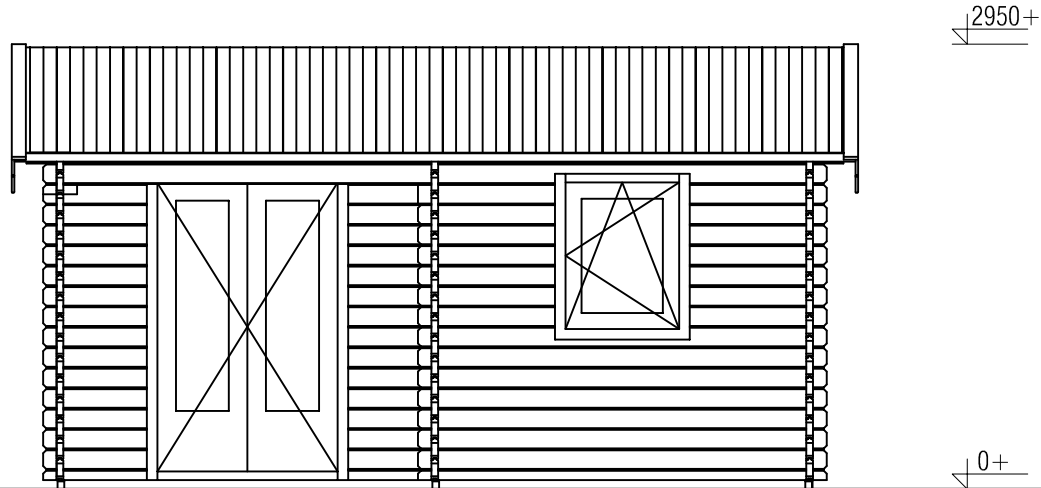

Plattegrond / Plan

Blokhut / Log cabin

<p>Omschrijving / Description: 400x500cm 44mm Onderdeel / Component: Bouwtekening / Construction drawing</p>	<p>Ordernr.: Ordernr Schaal / Scale: 1:50</p>	<p>LUGARDE® ©LUGARDE® Laren Holland www.lugarde.com sale@lugarde.nl</p>
<p>Dealer: Dealer Ref.: p87 RO</p>	<p>BLAD NR.: BT</p>	<p><i>Simply the best</i></p>

Voor aanzicht / Front view / Vorderansicht

((R) Zijaanzicht / Side view / Seiten ansicht

Blokhut / Log cabin

Omschrijving / Description:
400x500cm 44mm
Onderdeel / Component:
Bouwtekening / Construction drawing
Dealer:
Dealer
Ref.:
p87 RO

Ordernr.:
Ordernr
Schaal / Scale:
1:50

BLAD NR.:
BT

LUGARDE®

©LUGARDE® Laren Holland
www.lugarde.com
sale@lugarde.nl

Simply the best

Achteraanzicht / Rear view / Hinterseite

2950+

0+

(L) Zijaanzicht / Side view / Seiten ansicht

Blokhut / Log cabin

Omschrijving / Description:
400x500cm 44mm
Onderdeel / Component:
Bouwtekening / Construction drawing
Dealer:
Dealer
Ref.:
p87 RO

Ordernr.:
Ordernr
Schaal / Scale:
1:50