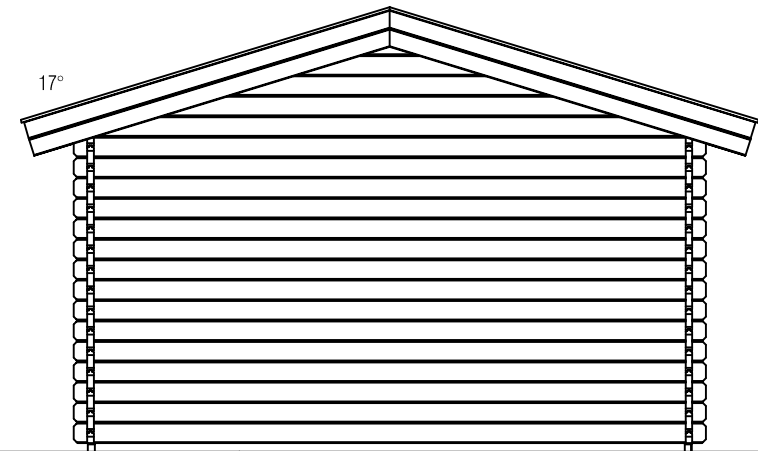

Plattegrond / Plan

Blokhut / Log cabin

<p>Omschrijving / Description: 400x500cm 44mm Onderdeel / Component: Bouwtekening / Construction drawing</p>	<p>Ordernr.: Ordernr Schaal / Scale: 1:50</p>	<p>LUGARDE® ©LUGARDE® Laren Holland www.lugarde.com sale@lugarde.nl</p>
<p>Dealer: Dealer Ref.: p87 RO</p>	<p>BLAD NR.: BT</p>	<p><i>Simply the best</i></p>

Voor aanzicht / Front view / Vorderansicht

((R) Zijaanzicht / Side view / Seiten ansicht

Blokhut / Log cabin

Omschrijving / Description:
400x500cm 44mm
Onderdeel / Component:
Bouwtekening / Construction drawing
Dealer:
Dealer
Ref.:
p87 RO

(L) Zijaanzicht / Side view / Seiten ansicht

Blokhut / Log cabin

Omschrijving / Description:
400x500cm 44mm
Onderdeel / Component:
Bouwtekening / Construction drawing
Dealer:
Dealer
Ref.:
p87 RO

Ordernr.:
Ordernr
Schaal / Scale:
1:50