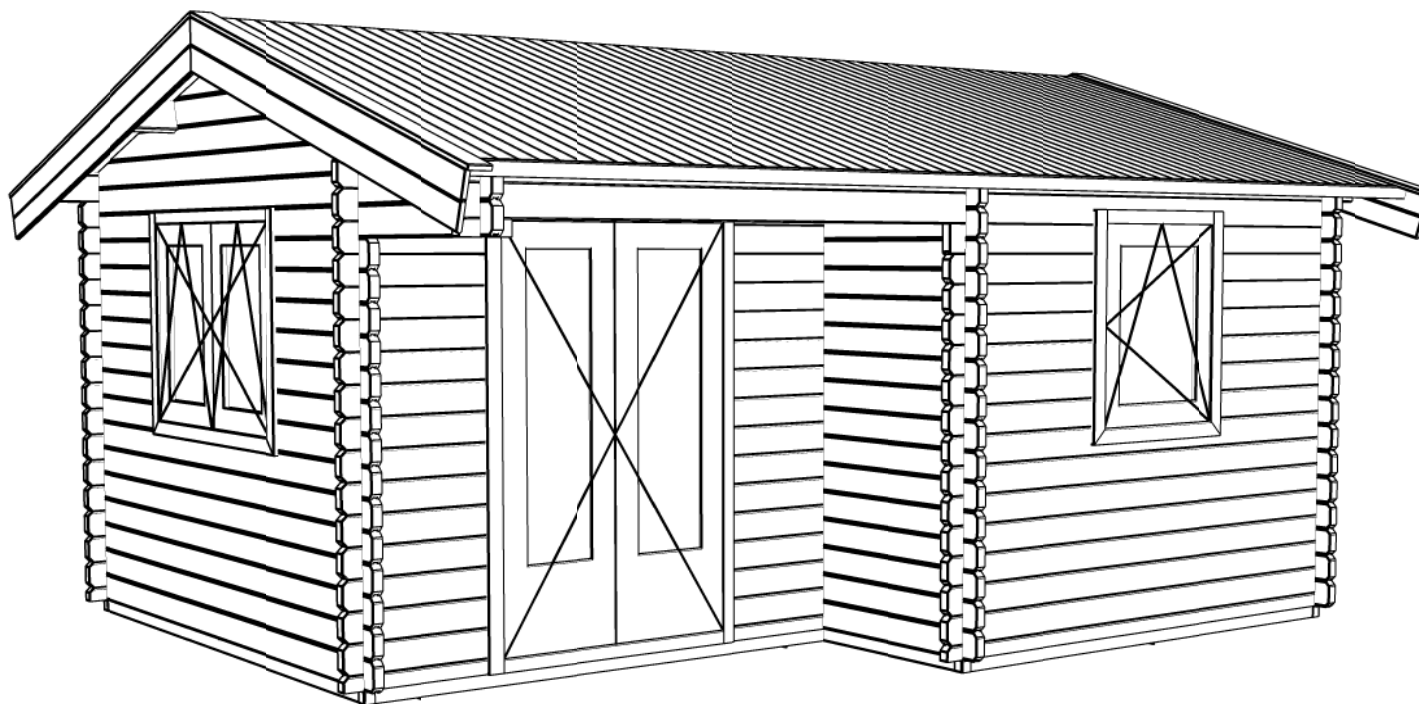

Voor aanzicht / Front view / Vorderansicht

((R) Zijaanzicht / Side view / Seiten ansicht

Blokhut / Log cabin

Omschrijving / Description:
400x500cm 44mm
Onderdeel / Component:
Bouwtekening / Construction drawing
Dealer:
Dealer
Ref.:
p87 RO

(L) Zijaanzicht / Side view / Seiten ansicht

Blokhut / Log cabin

Omschrijving / Description:
400x500cm 44mm
Onderdeel / Component:
Bouwtekening / Construction drawing
Dealer:
Dealer
Ref.:
p87 RO

Ordernr.:
Ordernr
Schaal / Scale:
1:50

BLAD NR.:
BT

LUGARDE®

©LUGARDE® Laren Holland
www.lugarde.com
sale@lugarde.nl

Simply the best

Blokhut / Log cabin

<i>Omschrijving / Description:</i> 400x500cm 44mm	<i>Ordernr.:</i> Ordernr	LUGARDE ® <small>©LUGARDE® Laren Holland www.lugarde.com sale@lugarde.nl</small>
<i>Onderdeel / Component:</i> Bouwtekening / Construction drawing	<i>Schaal / Scale:</i> 1:50	
<i>Dealer:</i> Dealer	<i>BLAD NR.:</i> BT	<i>Simply the best</i>
<i>Ref.:</i> p87 RO		