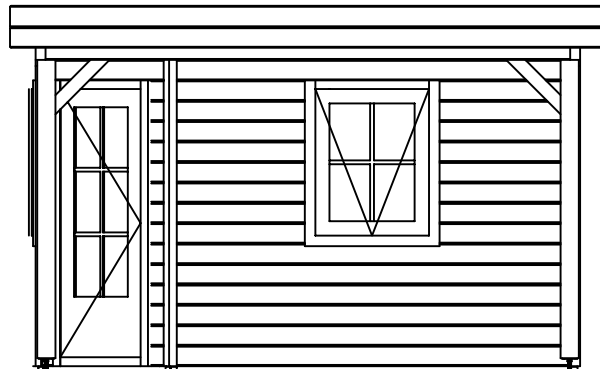

*Plattegrond / Plan*

*Prima maatwerk/custom*

<p>Omschrijving / Description: 360x960cm 28mm Onderdeel / Component: Bouwtekening / Construction drawing</p>	<p>Ordernr.: Ordernr Schaal / Scale: 1:50</p>	<p><b>LUGARDE</b>® ©LUGARDE® Laren Holland www.lugarde.com sale@lugarde.nl</p>
<p>Dealer: Dealer Ref.: Ref</p>	<p>BLAD NR.: BT</p>	<p><i>Simply the best</i></p>

*Voor-aanzicht / Front view / Vorderansicht*

2450+

0+

*(R) Zijaanzicht / Side view / Seiten ansicht*

*Prima maatwerk/custom*

Omschrijving / Description:  
360x960cm 28mm  
Onderdeel / Component:  
Bouwtekening / Construction drawing

Dealer:  
Dealer  
Ref.:  
Ref

Ordernr.:  
Ordernr  
Schaal / Scale:  
1:50

BLAD NR.:  
BT

**LUGARDE**®

©LUGARDE® Laren Holland  
www.lugarde.com  
sale@lugarde.nl

*Simply the best*

*Achteraanzicht / Rear view / Hinterseite*

2450+

0+

*(L) Zijaanzicht / Side view / Seiten ansicht*

*Prima maatwerk/custom*

Omschrijving / Description:  
360x960cm 28mm  
Onderdeel / Component:  
Bouwtekening / Construction drawing  
Dealer:  
Ref.: