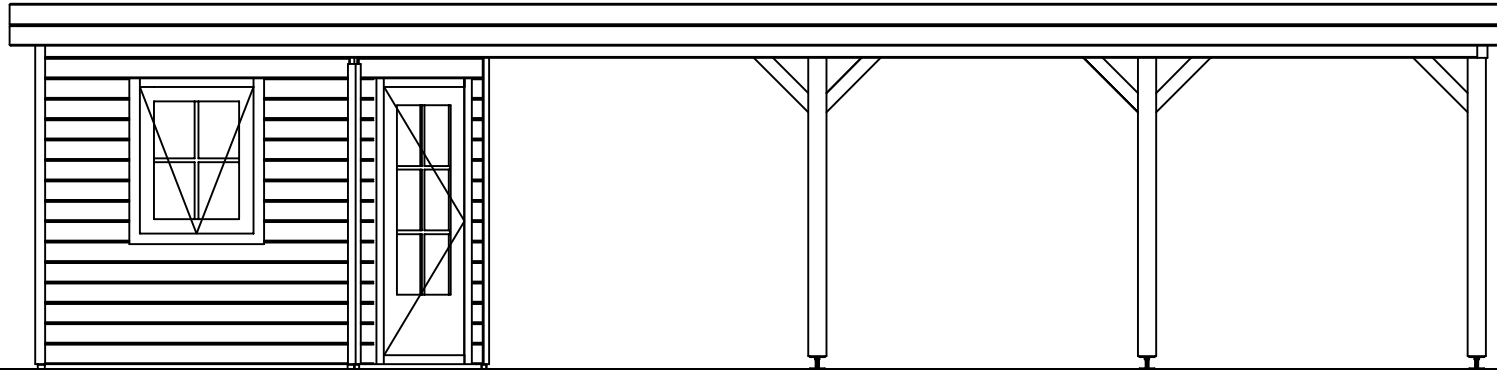

*Plattegrond / Plan*

*Prima maatwerk/custom*

<p>Omschrijving / Description: 360x960cm 28mm Onderdeel / Component: Bouwtekening / Construction drawing</p>	<p>Ordernr.: Ordernr Schaal / Scale: 1:50</p>	<p><b>LUGARDE</b>® ©LUGARDE® Laren Holland www.lugarde.com sale@lugarde.nl</p>
<p>Dealer: Dealer Ref.: Ref</p>	<p>BLAD NR.: BT</p>	<p><i>Simply the best</i></p>

*Voor-aanzicht / Front view / Vorderansicht*

2450+

0+

*(R) Zijaanzicht / Side view / Seiten ansicht*

*Prima maatwerk/custom*

Omschrijving / Description:  
360x960cm 28mm  
Onderdeel / Component:  
Bouwtekening / Construction drawing

2450+

0+

*(L) Zijaanzicht / Side view / Seiten ansicht*

*Prima maatwerk/custom*

Omschrijving / Description:  
360x960cm 28mm  
Onderdeel / Component:  
Bouwtekening / Construction drawing  
Dealer:  
Ref.: