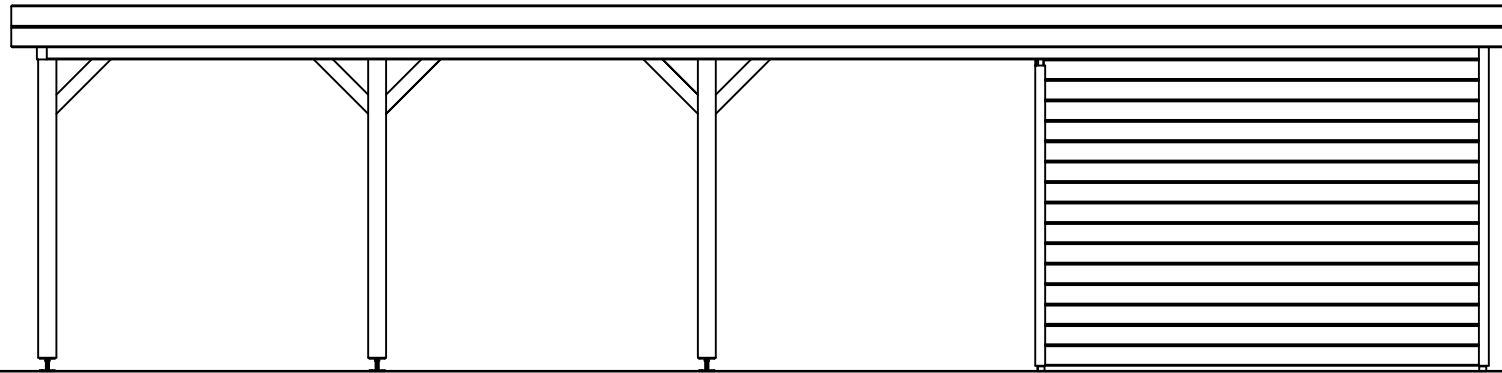

Dealer:  
Dealer  
Ref.:  
Ref

Ordernr.:  
Ordernr  
Schaal / Scale:  
1:50

BLAD NR.:  
BT

**LUGARDE**®

©LUGARDE® Laren Holland  
www.lugarde.com  
sale@lugarde.nl

*Simply the best*

*Achteraanzicht / Rear view / Hinterseite*

2450+

0+

*(L) Zijaanzicht / Side view / Seiten ansicht*

*Prima maatwerk/custom*

Omschrijving / Description:  
360x960cm 28mm  
Onderdeel / Component:  
Bouwtekening / Construction drawing  
Dealer:  
Ref.:

Ordernr.:  
Schaal / Scale:  
1:50  
BLAD NR.:  
BT

**LUGARDE**®

©LUGARDE® Laren Holland  
www.lugarde.com  
sale@lugarde.nl

*Simply the best*

*Prima maatwerk/custom*

<p>Omschrijving / Description: 360x960cm 28mm Onderdeel / Component: Bouwtekening / Construction drawing</p>	<p>Ordernr.: Ordernr Schaal / Scale: 1:50</p>	<p><b>LUGARDE</b>® ©LUGARDE® Laren Holland www.lugarde.com sale@lugarde.nl</p>
<p>Dealer: Dealer Ref.: Ref</p>	<p>BLAD NR.: BT</p>	<p><i>Simply the best</i></p>