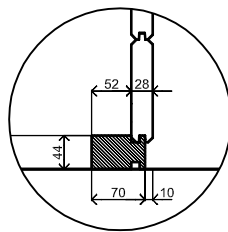

*(L) Zijaanzicht / Side view / Seiten ansicht*

*Vooraanzicht / Front view / Vorderansicht*

*(R) Zijaanzicht / Side view / Seiten ansicht*

*Achteraanzicht / Rear view / Hinterseite*

*Plattegrond / Plan*

Omschrijving / Description:  
180x180cm 28mm  
Onderdeel / Component:  
Bouwtekening / Construction drawing  
Dealer:  
Dealer  
Ref.:  
ref

Ordernr.:  
PFA01  
Schaal / Scale:  
1:50

BLAD NR.:  
BT

**LUGARDE®**

©LUGARDE® Laren Holland  
www.lugarde.com  
sale@lugarde.nl

*Simply the best*

D.D.: mei 27, 2013

Formaat: A4 - RvH