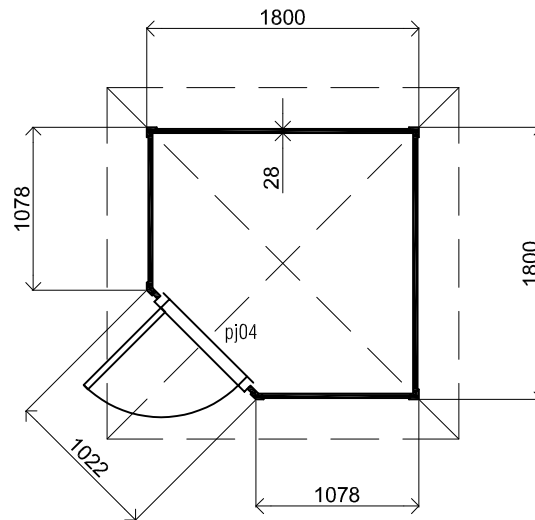

*(L) Zijaanzicht / Side view / Seiten ansicht*

*Vooraanzicht / Front view / Vorderansicht*

*(R) Zijaanzicht / Side view / Seiten ansicht*

*Achteraanzicht / Rear view / Hinterseite*

*Plattegrond / Plan*

Omschrijving / Description:  
180x180cm 28mm  
Onderdeel / Component:  
Bouwtekening / Construction drawing  
Dealer:  
Dealer  
Ref.:  
ref

Ordernr.:  
PFA01  
Schaal / Scale:  
1:50

BLAD NR.:  
BT

**LUGARDE®**

©LUGARDE® Laren Holland  
www.lugarde.com  
sale@lugarde.nl

*Simply the best*

D.D.: mei 27, 2013

Formaat: A4 - RvH