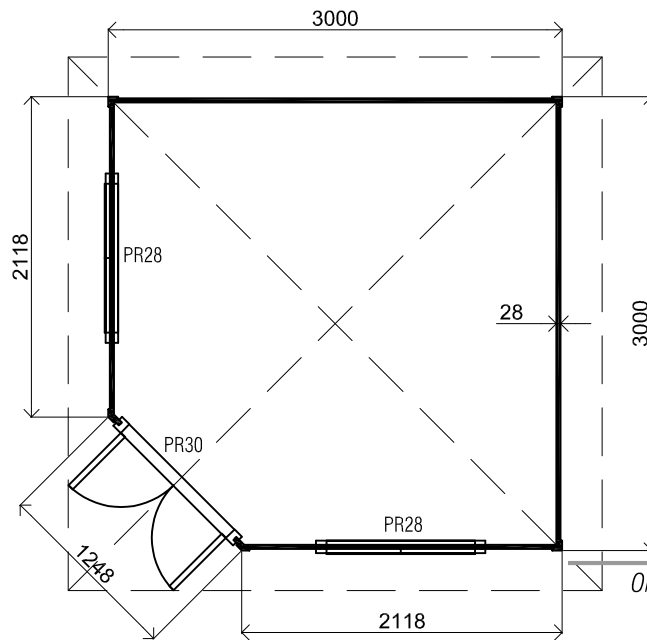

(L) Zijaanzicht / Side view / Seiten ansicht

Vooraanzicht / Front view / Vorderansicht

(R) Zijaanzicht / Side view / Seiten ansicht

Achteraanzicht / Rear view / Hinterseite

Plattegrond / Plan

Prima Fifth Avenue

Omschrijving / Description:
300x300cm 28mm

Onderdeel / Component:

Dealer:
Dealer
Ref.:
ref

Ordernr.:
PFA03
Schaal / Scale:
1:50

BLAD NR.:
BT

LUGARDE®

©LUGARDE® Laren Holland
www.lugarde.com
sale@lugarde.nl

Simply the best