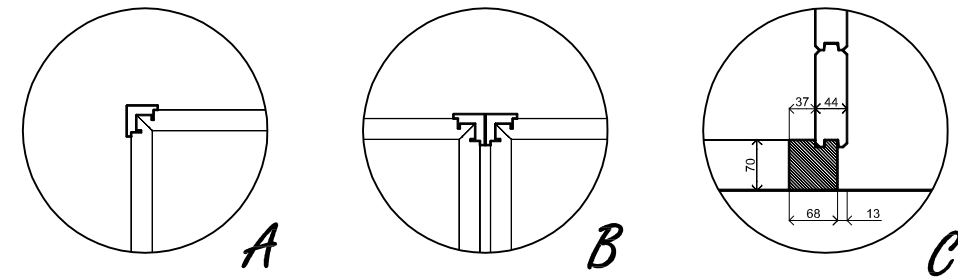

Vooraanzicht / Front view / Vorderansicht

(R) Zijaanzicht / Side view / Seiten ansicht

Plattegrond / Plan

Prima Fifth Avenue

Omschrijving / Description:
420x600cm 44mm
Onderdeel / Component:
Bouwtekening / Construction drawing
Dealer:
Ref.:

Ordernr.:
PFA12
Schaal / Scale:
1:50
BLAD NR.:
BT

LUGARDE[®]
©LUGARDE Laren Holland
www.lugarde.com
sale@lugarde.nl
Simply the best

Achteraanzicht / Rear view / Hinterseite

3700+

2330+

0+

(L) Zijaanzicht / Side view / Seiten ansicht

Prima Fifth Avenue

Omschrijving / Description:
420x600cm 44mm
Onderdeel / Component:
Bouwtekening / Construction drawing
Dealer:
Dealer
Ref.:
Ref

Ordernr.:
PFA12
Schaal / Scale:
1:50
BLAD NR.:
BT

LUGARDE®
©LUGARDE® Laren Holland
www.lugarde.com
sale@lugarde.nl
Simply the best