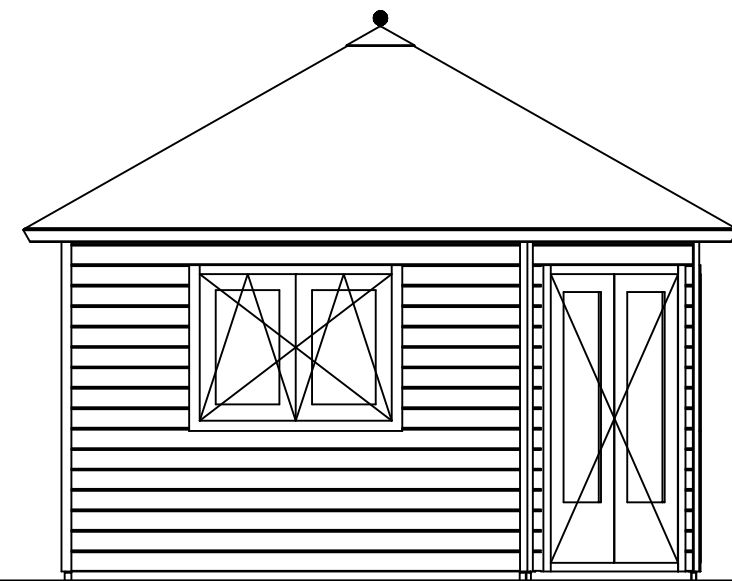

Vooraanzicht / Front view / Vorderansicht

(R) Zijaanzicht / Side view / Seiten ansicht

Plattegrond / Plan

Prima Fifth Avenue

Omschrijving / Description:
420x600cm 44mm
Onderdeel / Component:
Bouwtekening / Construction drawing
Dealer:
Ref.:

Ordernr.:
PFA12
Schaal / Scale:
1:50
BLAD NR.:
BT

LUGARDE[®]
©LUGARDE Laren Holland
www.lugarde.com
sale@lugarde.nl
Simply the best

Achteraanzicht / Rear view / Hinterseite

3700+

2330+

0+

(L) Zijaanzicht / Side view / Seiten ansicht

Prima Fifth Avenue

Omschrijving / Description:
420x600cm 44mm
Onderdeel / Component:
Bouwtekening / Construction drawing
Dealer:
Dealer
Ref.:
Ref

Ordernr.:
PFA12
Schaal / Scale:
1:50
BLAD NR.:
BT

LUGARDE®
©LUGARDE® Laren Holland
www.lugarde.com
sale@lugarde.nl
Simply the best