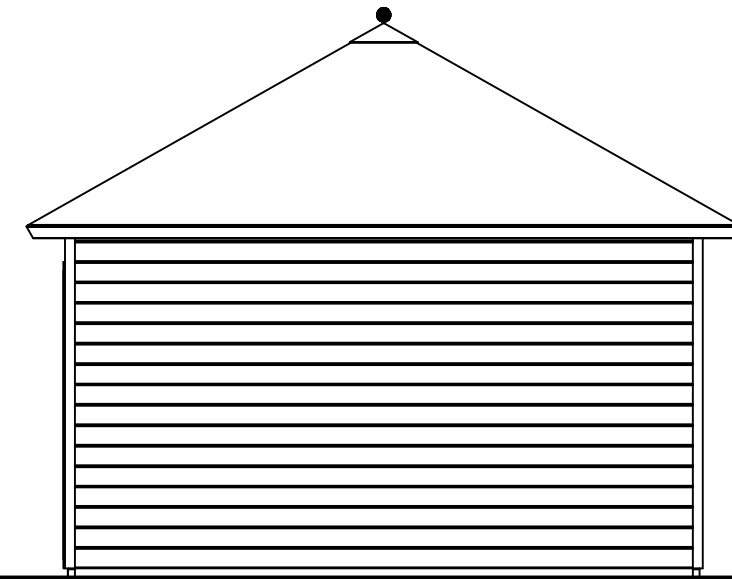

Vooraanzicht / Front view / Vorderansicht

(R) Zijaanzicht / Side view / Seiten ansicht

Plattegrond / Plan

Prima Fifth Avenue

Omschrijving / Description:
420x600cm 44mm
Onderdeel / Component:
Bouwtekening / Construction drawing
Dealer:
Ref.:

Ordernr.:
PFA12
Schaal / Scale:
1:50
BLAD NR.:
BT

LUGARDE[®]
©LUGARDE Laren Holland
www.lugarde.com
sale@lugarde.nl
Simply the best

Achteraanzicht / Rear view / Hinterseite

3700+

2330+

0+

(L) Zijaanzicht / Side view / Seiten ansicht

Prima Fifth Avenue

Omschrijving / Description:
420x600cm 44mm
Onderdeel / Component:
Bouwtekening / Construction drawing
Dealer:
Dealer
Ref.:
Ref

Ordernr.:
PFA12
Schaal / Scale:
1:50
BLAD NR.:
BT

LUGARDE®
©LUGARDE® Laren Holland
www.lugarde.com
sale@lugarde.nl
Simply the best