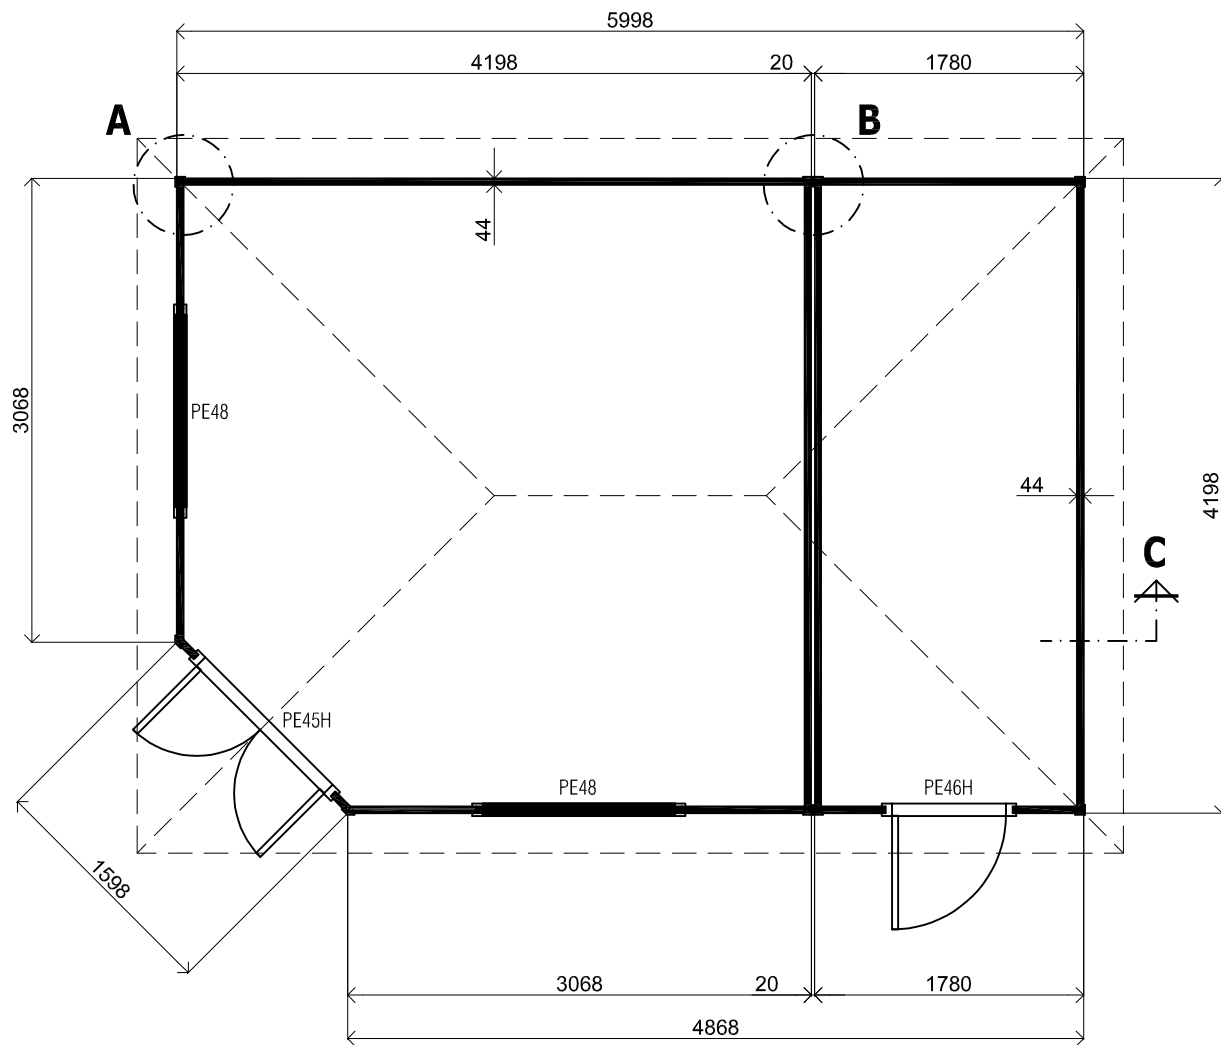

Vooraanzicht / Front view / Vorderansicht

(R) Zijaanzicht / Side view / Seiten ansicht

Plattegrond / Plan

Prima Fifth Avenue

Omschrijving / Description:
420x600cm 44mm
Onderdeel / Component:
Bouwtekening / Construction drawing
Dealer:
Ref.:

Ordernr.:
PFA12
Schaal / Scale:
1:50
BLAD NR.:
BT

LUGARDE[®]
©LUGARDE Laren Holland
www.lugarde.com
sale@lugarde.nl
Simply the best

Achteraanzicht / Rear view / Hinterseite

3700+

2330+

0+

(L) Zijaanzicht / Side view / Seiten ansicht

Prima Fifth Avenue

Omschrijving / Description:
420x600cm 44mm
Onderdeel / Component:
Bouwtekening / Construction drawing
Dealer:
Dealer
Ref.:
Ref

Ordernr.:
PFA12
Schaal / Scale:
1:50
BLAD NR.:
BT

LUGARDE®
©LUGARDE® Laren Holland
www.lugarde.com
sale@lugarde.nl
Simply the best