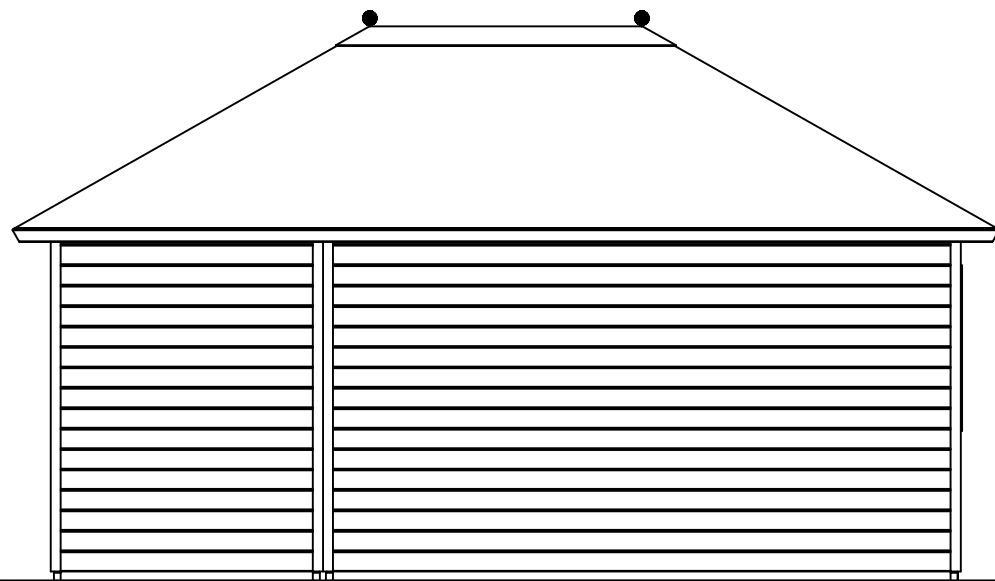

Vooraanzicht / Front view / Vorderansicht

(R) Zijaanzicht / Side view / Seiten ansicht

Plattegrond / Plan

Prima Fifth Avenue

Omschrijving / Description:
420x600cm 44mm
Onderdeel / Component:
Bouwtekening / Construction drawing
Dealer:
Ref.:

Ordernr.:
PFA12
Schaal / Scale:
1:50
BLAD NR.:
BT

LUGARDE[®]
©LUGARDE Laren Holland
www.lugarde.com
sale@lugarde.nl
Simply the best

Achteraanzicht / Rear view / Hinterseite

3700+

2330+

0+

(L) Zijaanzicht / Side view / Seiten ansicht

Prima Fifth Avenue

Omschrijving / Description:
420x600cm 44mm
Onderdeel / Component:
Bouwtekening / Construction drawing
Dealer:
Dealer
Ref.:
Ref

Ordernr.:
PFA12
Schaal / Scale:
1:50
BLAD NR.:
BT

LUGARDE®
©LUGARDE® Laren Holland
www.lugarde.com
sale@lugarde.nl
Simply the best