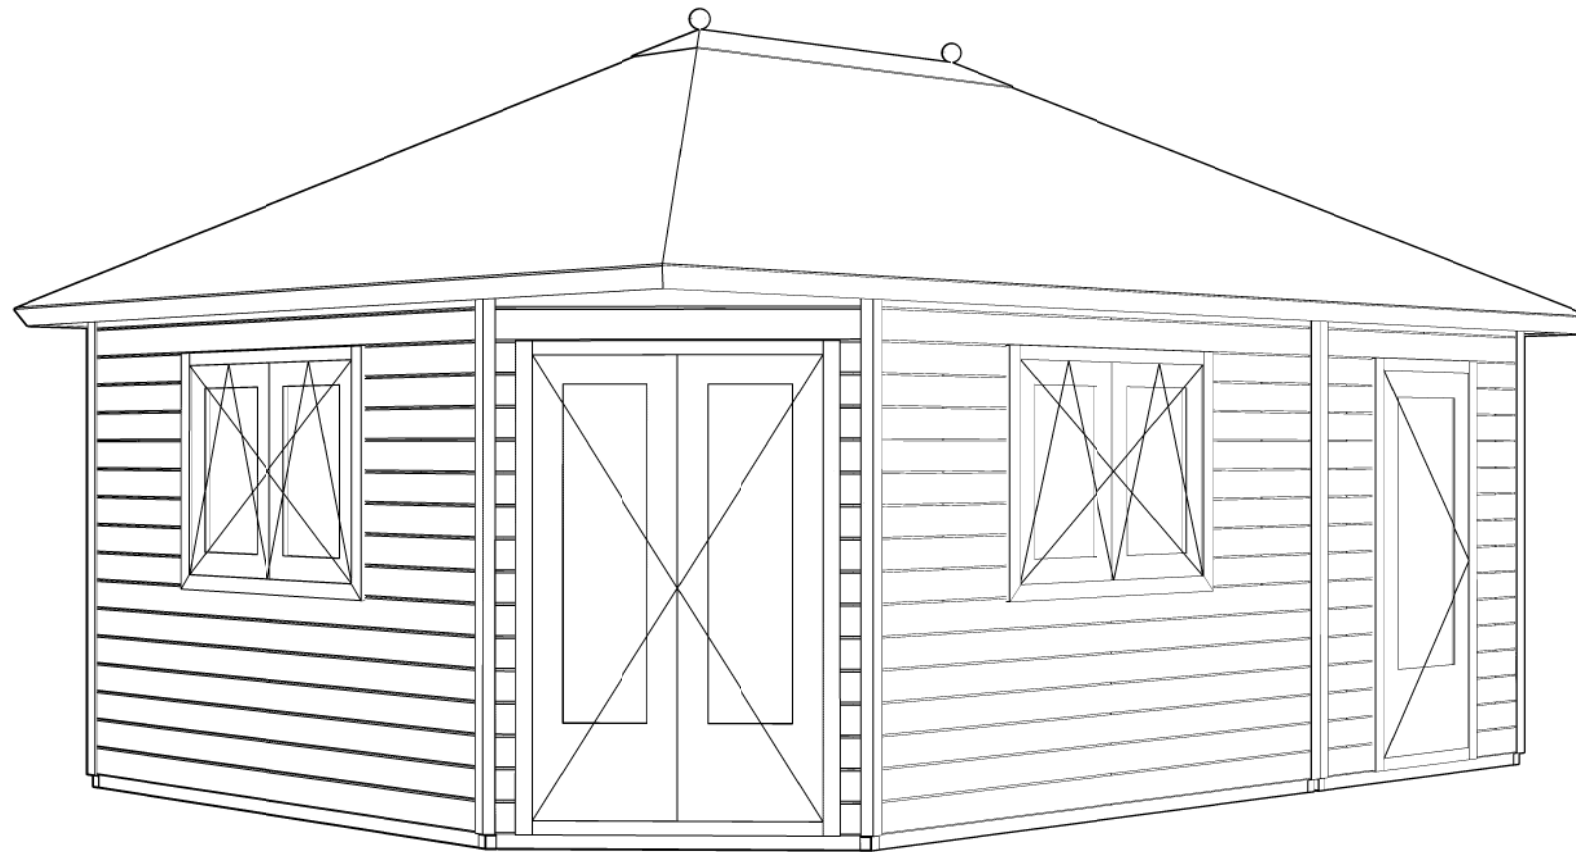

Vooraanzicht / Front view / Vorderansicht

(R) Zijaanzicht / Side view / Seiten ansicht

Plattegrond / Plan

Prima Fifth Avenue

Omschrijving / Description:
420x600cm 44mm
Onderdeel / Component:
Bouwtekening / Construction drawing
Dealer:
Ref.:

Ordernr.:
PFA12
Schaal / Scale:
1:50
BLAD NR.:
BT

LUGARDE[®]
©LUGARDE Laren Holland
www.lugarde.com
sale@lugarde.nl
Simply the best

Achteraanzicht / Rear view / Hinterseite

3700+

2330+

0+

(L) Zijaanzicht / Side view / Seiten ansicht