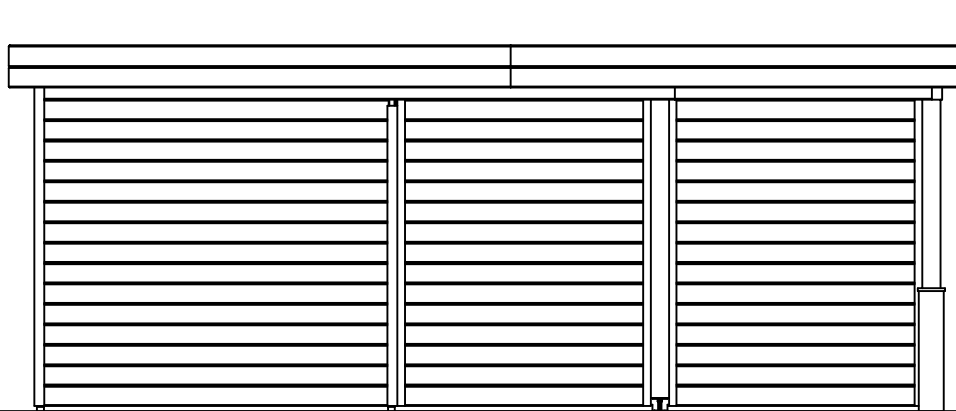

Prima Libby

Ordernr.:
PL16
Schaal / Scale:
1:50

BLAD NR.:
BT

LUGARDE®

©LUGARDE® Laren Holland
www.lugarde.com
sale@lugarde.nl

Simply the best

Achteraanzicht / Rear view / Hinterseite

(L) Zijaanzicht / Side view / Seiten ansicht

Prima Lilly

Omschrijving / Description:
300x600cm 28mm
Onderdeel / Component:
Bouwtekening / Construction drawing
Dealer:
Dealer
Ref.:
Ref

Ordernr.:
PL16
Schaal / Scale:
1:50
BLAD NR.:
BT

LUGARDE®

©LUGARDE® Laren Holland
www.lugarde.com
sale@lugarde.nl