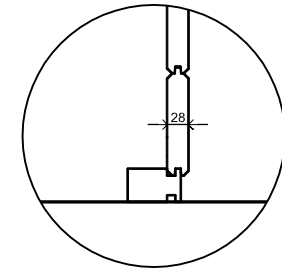

2450+

0+

Vooraanzicht / Front view / Vorderansicht

(R) Zijaanzicht / Side view / Seiten ansicht

Plattegrond / Plan

Omschrijving / Description:
300x600cm 28mm
Onderdeel / Component:
Bouwtekening / Construction drawing
Dealer:
Dealer
Ref.:
Ref.

Prima Libby

Ordernr.:
PL16
Schaal / Scale:
1:50

BLAD NR.:
BT

LUGARDE®

©LUGARDE® Laren Holland
www.lugarde.com
sale@lugarde.nl

Simply the best

Achteraanzicht / Rear view / Hinterseite

(L) Zijaanzicht / Side view / Seiten ansicht

Prima Lilly

Omschrijving / Description:
300x600cm 28mm
Onderdeel / Component:
Bouwtekening / Construction drawing
Dealer:
Dealer
Ref.:
Ref

Ordernr.:
PL16
Schaal / Scale:
1:50
BLAD NR.:
BT

LUGARDE®

©LUGARDE® Laren Holland
www.lugarde.com
sale@lugarde.nl