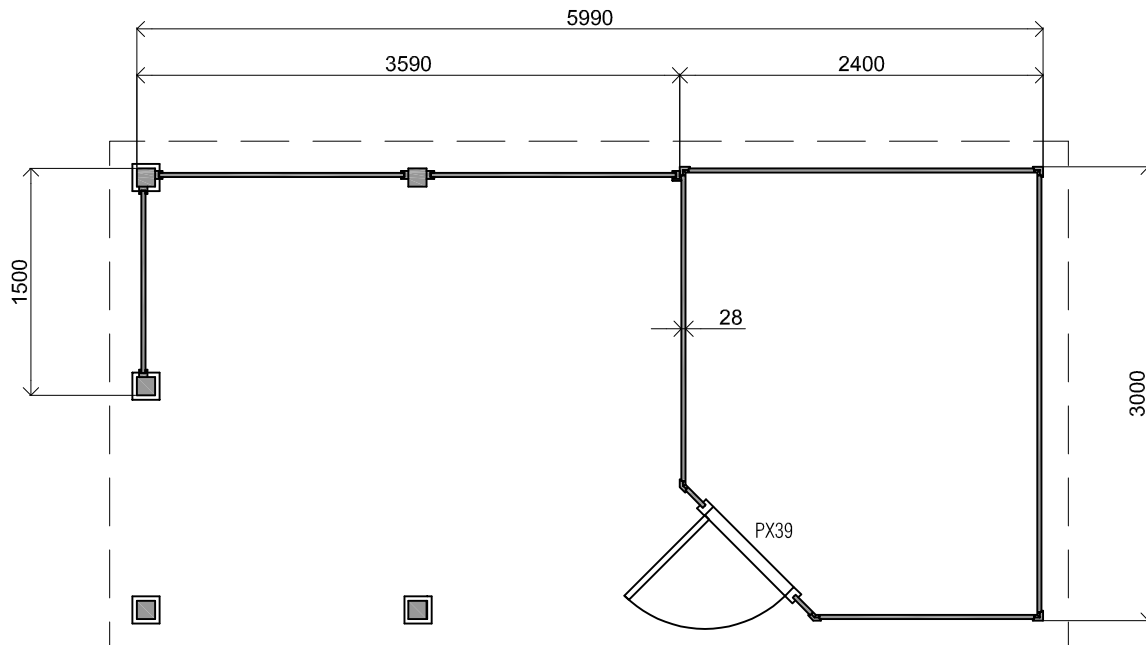

2450+

0+

Vooraanzicht / Front view / Vorderansicht

(R) Zijaanzicht / Side view / Seiten ansicht

Plattegrond / Plan

Omschrijving / Description:
300x600cm 28mm
Onderdeel / Component:
Bouwtekening / Construction drawing
Dealer:
Dealer
Ref.:
Ref.

Prima Libby

Ordernr.:
PL16
Schaal / Scale:
1:50

BLAD NR.:
BT

LUGARDE®

©LUGARDE® Laren Holland
www.lugarde.com
sale@lugarde.nl

Simply the best

Achteraanzicht / Rear view / Hinterseite

(L) Zijaanzicht / Side view / Seiten ansicht

Prima Lilly

Omschrijving / Description:
300x600cm 28mm
Onderdeel / Component:
Bouwtekening / Construction drawing
Dealer:
Dealer
Ref.:
Ref

Ordernr.:
PL16
Schaal / Scale:
1:50
BLAD NR.:
BT

LUGARDE®

©LUGARDE® Laren Holland
www.lugarde.com
sale@lugarde.nl