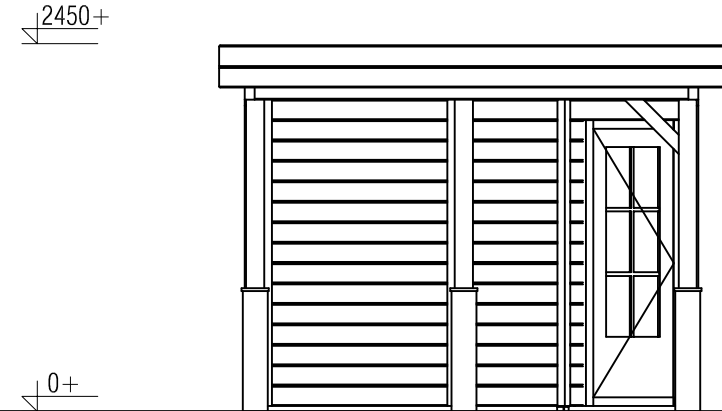

2450+

0+

Vooraanzicht / Front view / Vorderansicht

(R) Zijaanzicht / Side view / Seiten ansicht

Plattegrond / Plan

Omschrijving / Description:
300x600cm 28mm
Onderdeel / Component:
Bouwtekening / Construction drawing
Dealer:
Dealer
Ref.:
Ref.

Prima Libby

Ordernr.:
PL16
Schaal / Scale:
1:50

BLAD NR.:
BT

LUGARDE®

©LUGARDE® Laren Holland
www.lugarde.com
sale@lugarde.nl

Simply the best

Achteraanzicht / Rear view / Hinterseite

(L) Zijaanzicht / Side view / Seiten ansicht

Prima Lilly

Omschrijving / Description:
300x600cm 28mm
Onderdeel / Component:
Bouwtekening / Construction drawing
Dealer:
Dealer
Ref.:
Ref

Ordernr.:
PL16
Schaal / Scale:
1:50
BLAD NR.:
BT

LUGARDE®

©LUGARDE® Laren Holland
www.lugarde.com
sale@lugarde.nl