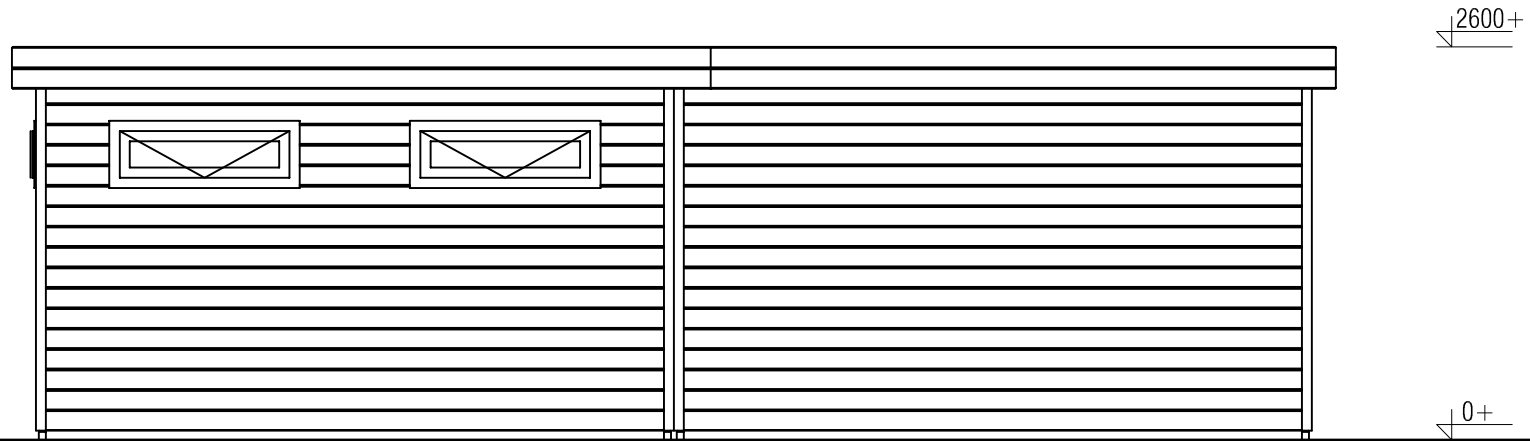

Voorraanzicht / Front view / Vorderansicht

(R) Zijaanzicht / Side view / Seiten ansicht

Prima maatwerk/custom

Omschrijving / Description:
360x840cm 44mm
Onderdeel / Component:
Bouwtekening / Construction drawing
Dealer:
Dealer
Ref.:
p49 R0

Ordernr.:
Ordernr
Schaal / Scale:
1:50

BLAD NR.:
BT

LUGARDE®

©LUGARDE® Laren Holland
www.lugarde.com
sale@lugarde.nl

Simply the best

Achteraanzicht / Rear view / Hinterseite

(L) Zijaanzicht / Side view / Seiten ansicht