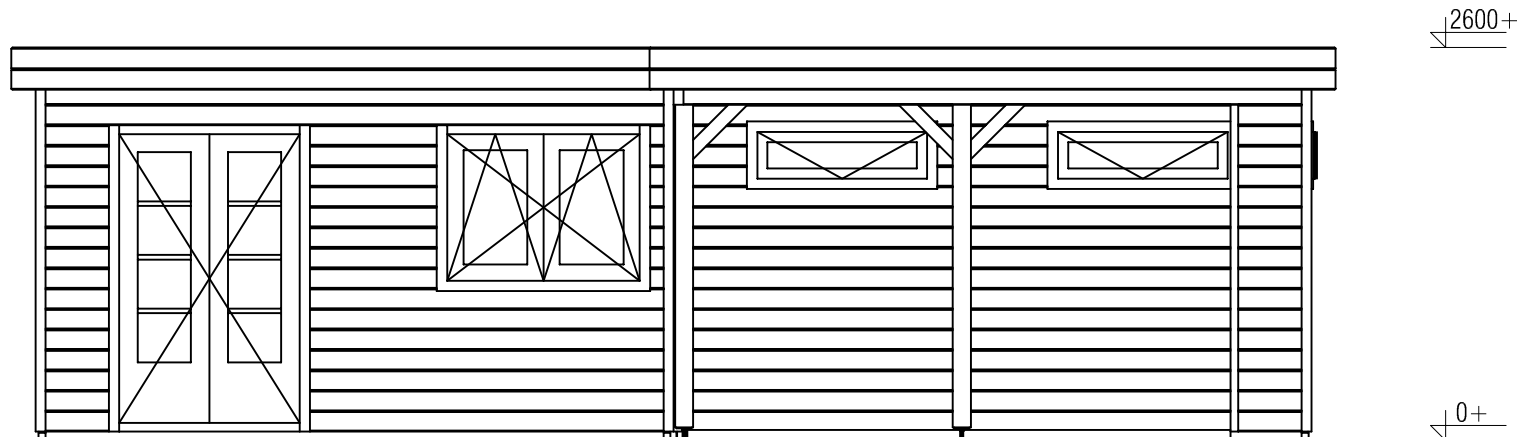

Plattegrond / Plan

Prima maatwerk/custom

| | | |
|--|---|--|
| <p>Omschrijving / Description: 360x840cm 44mm Onderdeel / Component: Bouwtekening / Construction drawing Dealer: Dealer Ref.: p49 RO</p> | <p>Ordernr.: Ordernr Schaal / Scale: 1:50 BLAD NR.: BT</p> | <p>LUGARDE® ©LUGARDE® Laren Holland www.lugarde.com sale@lugarde.nl <i>Simply the best</i></p> |
|--|---|--|

Voorraanzicht / Front view / Vorderansicht

(R) Zijaanzicht / Side view / Seiten ansicht

Prima maatwerk/custom

Omschrijving / Description:
360x840cm 44mm
Onderdeel / Component:
Bouwtekening / Construction drawing
Dealer:
Dealer
Ref.:
p49 R0

Ordernr.:
Ordernr
Schaal / Scale:
1:50

BLAD NR.:
BT

LUGARDE®

©LUGARDE® Laren Holland
www.lugarde.com
sale@lugarde.nl

Simply the best

Achteraanzicht / Rear view / Hinterseite

(L) Zijaanzicht / Side view / Seiten ansicht