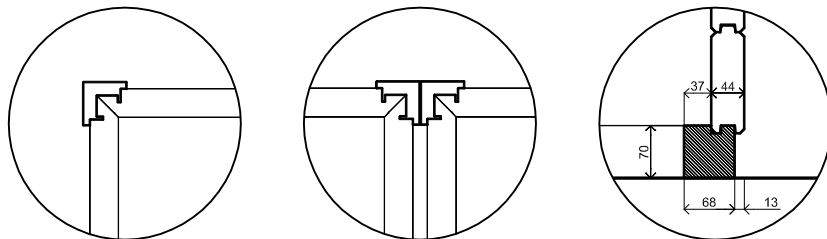

Plattegrond / Plan

Prima maatwerk/custom

| | | |
|--|---|--|
| <p>Omschrijving / Description: 360x840cm 44mm Onderdeel / Component: Bouwtekening / Construction drawing Dealer: Dealer Ref.: p49 RO</p> | <p>Ordernr.: Ordernr Schaal / Scale: 1:50 BLAD NR.: BT</p> | <p>LUGARDE® ©LUGARDE® Laren Holland www.lugarde.com sale@lugarde.nl <i>Simply the best</i></p> |
|--|---|--|

Voorraanzicht / Front view / Vorderansicht

(R) Zijaanzicht / Side view / Seiten ansicht

Prima maatwerk/custom

Omschrijving / Description:
360x840cm 44mm
Onderdeel / Component:
Bouwtekening / Construction drawing
Dealer:
Dealer
Ref.:
p49 R0

Ordernr.:
Ordernr
Schaal / Scale:
1:50

BLAD NR.:
BT

LUGARDE®

©LUGARDE® Laren Holland
www.lugarde.com
sale@lugarde.nl

Simply the best

Achteraanzicht / Rear view / Hinterseite

(L) Zijaanzicht / Side view / Seiten ansicht

Prima maatwerk/custom

| | | |
|---|-------------------------|--|
| Omschrijving / Description: 360x840cm 44mm | Ordernr.: Ordernr | LUGARDE ® <small>©LUGARDE® Laren Holland www.lugarde.com sale@lugarde.nl</small> |
| Onderdeel / Component: Bouwtekening / Construction drawing | Schaal / Scale: 1:50 | |
| Dealer: Dealer | BLAD NR.: BT | <i>Simply the best</i> |
| Ref.: p49 RO | | |