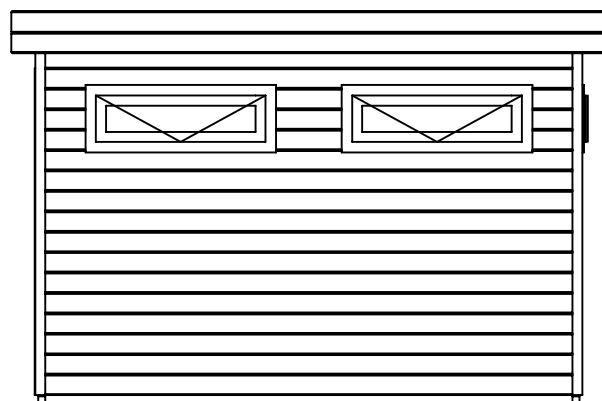

Plattegrond / Plan

Prima maatwerk/custom

| | | |
|--|---|--|
| <p>Omschrijving / Description: 360x840cm 44mm Onderdeel / Component: Bouwtekening / Construction drawing Dealer: Dealer Ref.: p49 RO</p> | <p>Ordernr.: Ordernr Schaal / Scale: 1:50 BLAD NR.: BT</p> | <p>LUGARDE® ©LUGARDE® Laren Holland www.lugarde.com sale@lugarde.nl <i>Simply the best</i></p> |
|--|---|--|

Voorraanzicht / Front view / Vorderansicht

(R) Zijaanzicht / Side view / Seiten ansicht

Prima maatwerk/custom

Omschrijving / Description:
360x840cm 44mm
Onderdeel / Component:
Bouwtekening / Construction drawing
Dealer:
Dealer
Ref.:
p49 R0

Ordernr.:
Ordernr
Schaal / Scale:
1:50

BLAD NR.:
BT

LUGARDE®

©LUGARDE® Laren Holland
www.lugarde.com
sale@lugarde.nl

Simply the best

Achteraanzicht / Rear view / Hinterseite

(L) Zijaanzicht / Side view / Seiten ansicht

Prima maatwerk/custom

| | | |
|---|-------------------------|--|
| Omschrijving / Description: 360x840cm 44mm | Ordernr.: Ordernr | LUGARDE ® <small>©LUGARDE® Laren Holland www.lugarde.com sale@lugarde.nl</small> |
| Onderdeel / Component: Bouwtekening / Construction drawing | Schaal / Scale: 1:50 | |
| Dealer: Dealer | BLAD NR.: BT | <i>Simply the best</i> |
| Ref.: p49 RO | | |