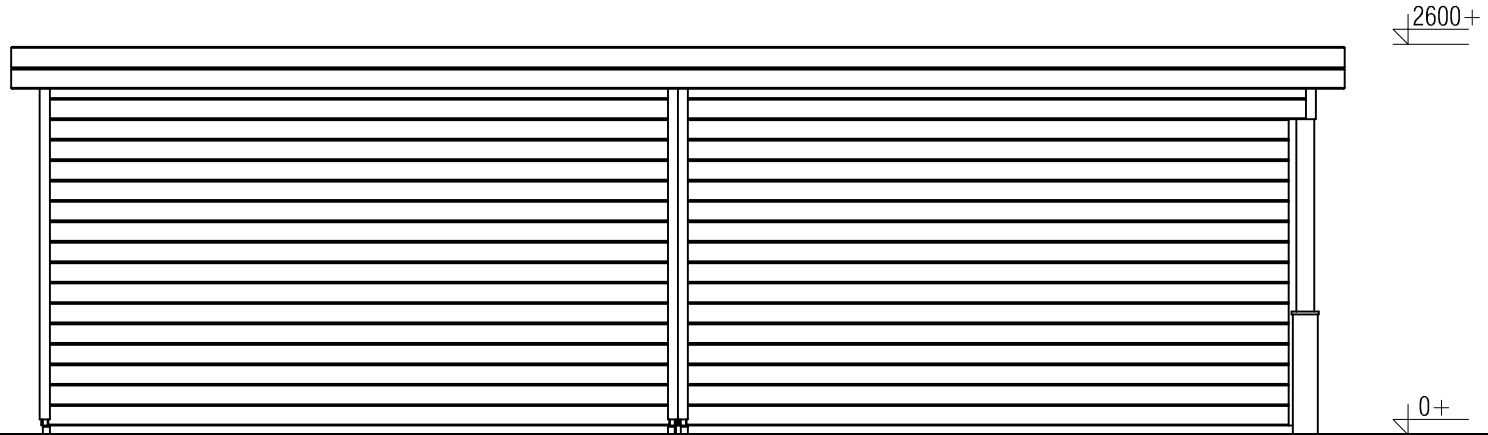

BLAD NR.:
BT

LUGARDE®

©LUGARDE® Laren Holland
www.lugarde.com
sale@lugarde.nl

Simply the best

D.D.: december 14, 2015 Formaat: A4 - RvH

Vooraanzicht / Front view / Vorderansicht

(R) Zijaanzicht / Side view / Seiten ansicht

Prima maatwerk/custom

<p>Omschrijving / Description: 420x840cm 44mm Onderdeel / Component: Bouwtekening / Construction drawing</p>	<p>Ordernr.: Ordernr Schaal / Scale: 1:50</p>	<p>LUGARDE® ©LUGARDE® Laren Holland www.lugarde.com sale@lugarde.nl</p>
<p>Dealer: Dealer Ref.: p52 LB</p>	<p>BLAD NR.: BT</p>	<p><i>Simply the best</i></p>

Achteraanzicht / Rear view / Hinterseite

(L) Zijaanzicht / Side view / Seiten ansicht

Prima maatwerk/custom

Omschrijving / Description:
420x840cm 44mm
Onderdeel / Component:
Bouwtekening / Construction drawing
Dealer:
Dealer
Ref.:
p52 LB