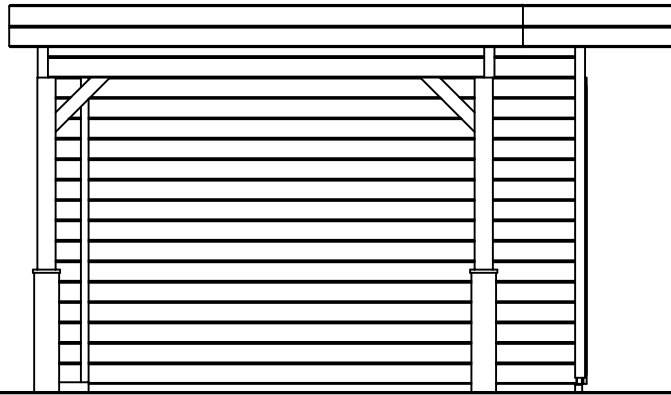

BLAD NR.:
BT

LUGARDE®

©LUGARDE® Laren Holland
www.lugarde.com
sale@lugarde.nl

Simply the best

D.D.: december 14, 2015 Formaat: A4 - RvH

Vooraanzicht / Front view / Vorderansicht

(R) Zijaanzicht / Side view / Seiten ansicht

Prima maatwerk/custom

<p>Omschrijving / Description: 420x840cm 44mm Onderdeel / Component: Bouwtekening / Construction drawing</p>	<p>Ordernr.: Ordernr Schaal / Scale: 1:50</p>	<p>LUGARDE® ©LUGARDE® Laren Holland www.lugarde.com sale@lugarde.nl</p>
<p>Dealer: Dealer Ref.: p52 LB</p>	<p>BLAD NR.: BT</p>	<p><i>Simply the best</i></p>

Achteraanzicht / Rear view / Hinterseite

(L) Zijaanzicht / Side view / Seiten ansicht

Prima maatwerk/custom

Omschrijving / Description:
420x840cm 44mm
Onderdeel / Component:
Bouwtekening / Construction drawing
Dealer:
Dealer
Ref.:
p52 LB

Ordernr.:
Ordernr
Schaal / Scale:
1:50

BLAD NR.:
BT

LUGARDE®

©LUGARDE® Laren Holland
www.lugarde.com
sale@lugarde.nl

Simply the best

Prima maatwerk/custom

Omschrijving / Description:
420x840cm 44mm
Onderdeel / Component:
Bouwtekening / Construction drawing
Dealer:
Dealer
Ref.:
p52 LB