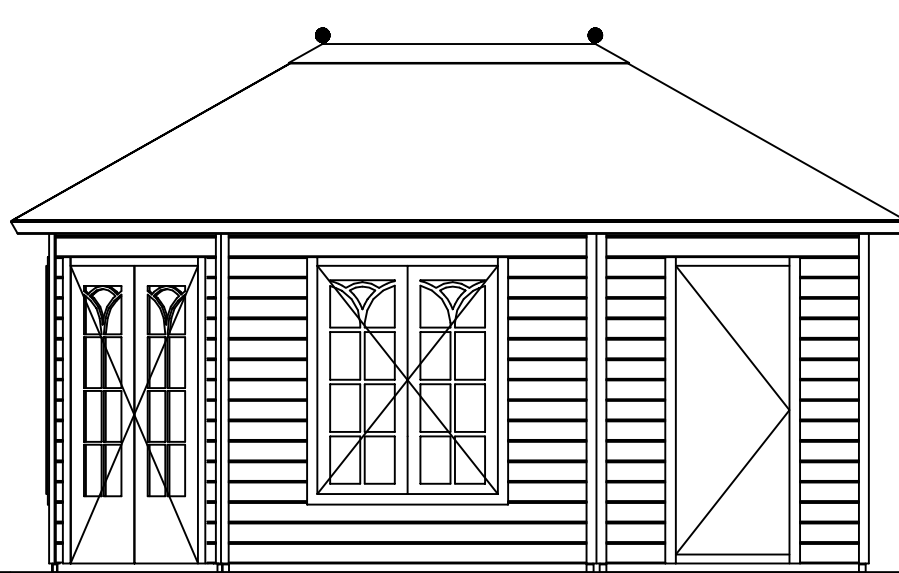

Plattegrond / Plan

A

B

C

Prima Fifth Avenue

Omschrijving / Description:
360x540cm 44mm
Onderdeel / Component:
Bouwtekening / Construction drawing
Dealer:
Dealer
Ref.:
1xPE28H 2xPE27 1xDD01H

Ordernr.:
Ordernr
Schaal / Scale:
1: 50

BLAD NR.:
BT

LUGARDE®

©LUGARDE® Laren Holland
www.lugarde.com
sale@lugarde.nl

Simply the best

Voor aanzicht / Front view / Vorderansicht

(R) Zijaanzicht / Side view / Seiten ansicht

Prima Fifth Avenue

Omschrijving / Description:
360x540cm 44mm
Onderdeel / Component:
Bouwtekening / Construction drawing
Dealer:
Dealer
Ref.:
1xPE28H 2xPE27 1xDD01H

Ordernr.:
Ordernr
Schaal / Scale:
1:50
BLAD NR.:
BT

LUGARDE®

©LUGARDE® Laren Holland
www.lugarde.com
sale@lugarde.nl

Simply the best

Achteraanzicht / Rear view / Hinterseite

3500+

2330+

0+

(L) Zijaanzicht / Side view / Seiten ansicht

Prima Fifth Avenue

Omschrijving / Description:
360x540cm 44mm
Onderdeel / Component:
Bouwtekening / Construction drawing
Dealer:
Dealer
Ref.:
1xPE28H 2xPE27 1xDD01H