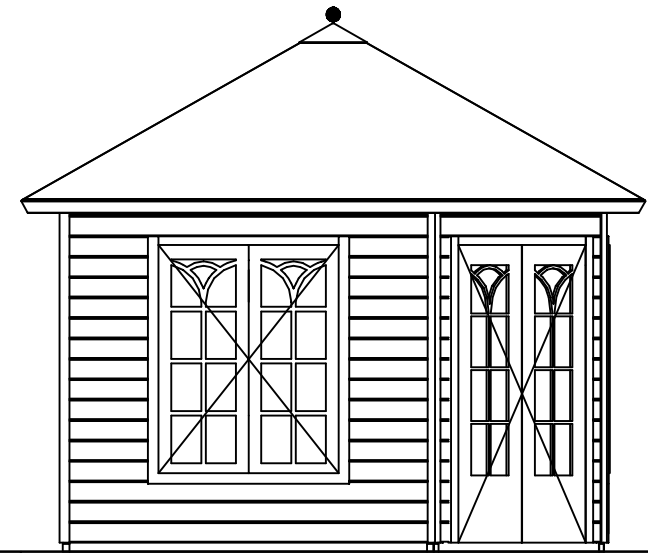

BLAD NR.:
BT

LUGARDE®

©LUGARDE® Laren Holland
www.lugarde.com
sale@lugarde.nl

Simply the best

Voor aanzicht / Front view / Vorderansicht

(R) Zijaanzicht / Side view / Seiten ansicht

Prima Fifth Avenue

Omschrijving / Description:
360x540cm 44mm
Onderdeel / Component:
Bouwtekening / Construction drawing
Dealer:
Dealer
Ref.:
1xPE28H 2xPE27 1xDD01H

Ordernr.:
Ordernr
Schaal / Scale:
1:50
BLAD NR.:
BT

LUGARDE®

©LUGARDE® Laren Holland
www.lugarde.com
sale@lugarde.nl

Simply the best

Achteraanzicht / Rear view / Hinterseite

3500+

2330+

0+

(L) Zijaanzicht / Side view / Seiten ansicht

Prima Fifth Avenue

Omschrijving / Description:
360x540cm 44mm
Onderdeel / Component:
Bouwtekening / Construction drawing
Dealer:
Dealer
Ref.:
1xPE28H 2xPE27 1xDD01H