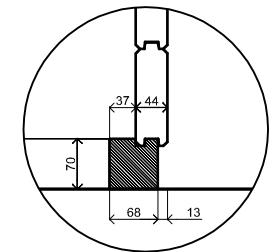

Plattegrond / Plan

A

B

C

Prima Fifth Avenue

Omschrijving / Description:
360x540cm 44mm
Onderdeel / Component:
Bouwtekening / Construction drawing
Dealer:
Dealer
Ref.:
1xPE28H 2xPE27 1xDD01H

Ordernr.:
Ordernr
Schaal / Scale:
1: 50

BLAD NR.:
BT

LUGARDE®

©LUGARDE® Laren Holland
www.lugarde.com
sale@lugarde.nl

Simply the best

Voor aanzicht / Front view / Vorderansicht

(R) Zijaanzicht / Side view / Seiten ansicht

Prima Fifth Avenue

Omschrijving / Description:
360x540cm 44mm
Onderdeel / Component:
Bouwtekening / Construction drawing
Dealer:
Dealer
Ref.:
1xPE28H 2xPE27 1xDD01H

(L) Zijaanzicht / Side view / Seiten ansicht

Prima Fifth Avenue

Omschrijving / Description:
360x540cm 44mm
Onderdeel / Component:
Bouwtekening / Construction drawing
Dealer:
Dealer
Ref.:
1xPE28H 2xPE27 1xDD01H

Ordernr.:
Ordernr
Schaal / Scale:
1:50

BLAD NR.:
BT

LUGARDE®

©LUGARDE® Laren Holland
www.lugarde.com
sale@lugarde.nl

Simply the best

Prima Fifth Avenue

<i>Omschrijving / Description:</i> 360x540cm 44mm	<i>Ordernr.:</i> Ordernr	LUGARDE ® <small>©LUGARDE® Laren Holland www.lugarde.com sale@lugarde.nl</small>
<i>Onderdeel / Component:</i> Bouwtekening / Construction drawing	<i>Schaal / Scale:</i> 1:50	
<i>Dealer:</i> Dealer	<i>BLAD NR.:</i> BT	<i>Simply the best</i>
<i>Ref.:</i> 1xPE28H 2xPE27 1xDD01H		