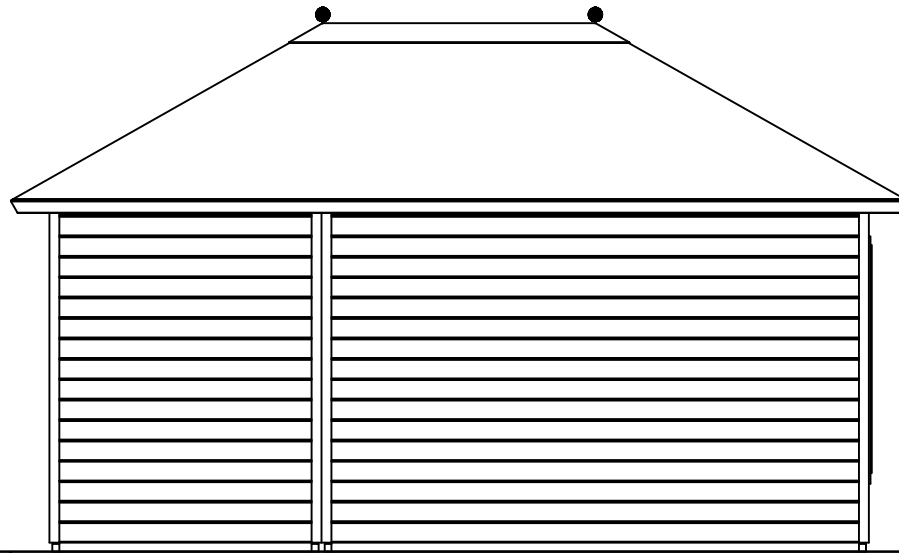

Plattegrond / Plan

A

B

C

Prima Fifth Avenue

Omschrijving / Description:
360x540cm 44mm
Onderdeel / Component:
Bouwtekening / Construction drawing
Dealer:
Dealer
Ref.:
1xPE28H 2xPE27 1xDD01H

Ordernr.:
Ordernr
Schaal / Scale:
1: 50

BLAD NR.:
BT

LUGARDE®

©LUGARDE® Laren Holland
www.lugarde.com
sale@lugarde.nl

Simply the best

Voor aanzicht / Front view / Vorderansicht

(R) Zijaanzicht / Side view / Seiten ansicht

Prima Fifth Avenue

Omschrijving / Description:
360x540cm 44mm
Onderdeel / Component:
Bouwtekening / Construction drawing
Dealer:
Dealer
Ref.:
1xPE28H 2xPE27 1xDD01H

Ordernr.:
Ordernr
Schaal / Scale:
1:50
BLAD NR.:
BT

LUGARDE®

©LUGARDE® Laren Holland
www.lugarde.com
sale@lugarde.nl

Simply the best

Achteraanzicht / Rear view / Hinterseite

3500+

2330+

0+

(L) Zijaanzicht / Side view / Seiten ansicht

Prima Fifth Avenue

Omschrijving / Description:
360x540cm 44mm
Onderdeel / Component:
Bouwtekening / Construction drawing
Dealer:
Dealer
Ref.:
1xPE28H 2xPE27 1xDD01H