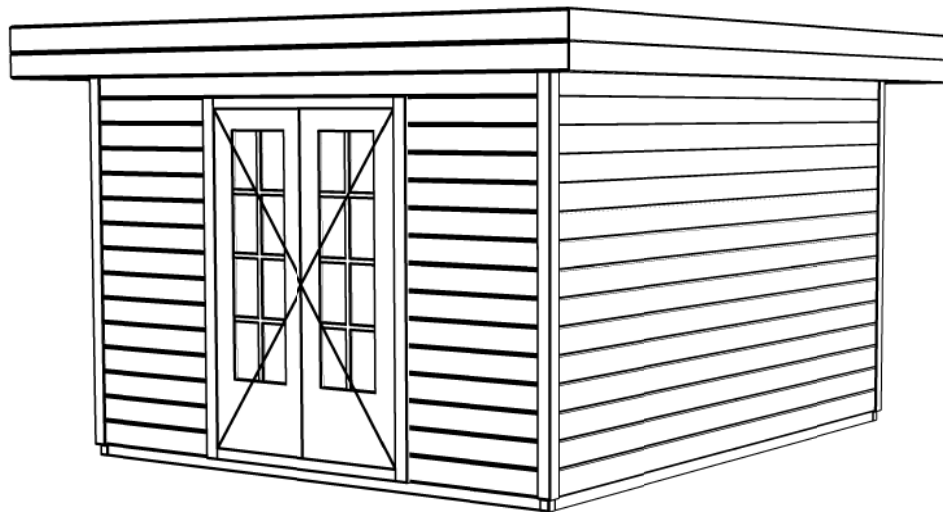

Ordernr.:
Ordernr
Schaal / Scale:
1:50
BLAD NR.:
BT

LUGARDE®

©LUGARDE® Laren Holland
www.lugarde.com
sale@lugarde.nl

Simply the best

2350+

0+

Achteraanzicht / Rear view / Hinterseite

(L) Zijaanzicht / Side view / Seiten ansicht

Prima maatwerk/custom

Omschrijving / Description:
300x360cm 44mm
Onderdeel / Component:
Bouwtekening / Construction drawing
Dealer:
Dealer
Ref.:
Ref

Ordernr.:
Ordernr
Schaal / Scale:
1:50
BLAD NR.:
BT

LUGARDE®