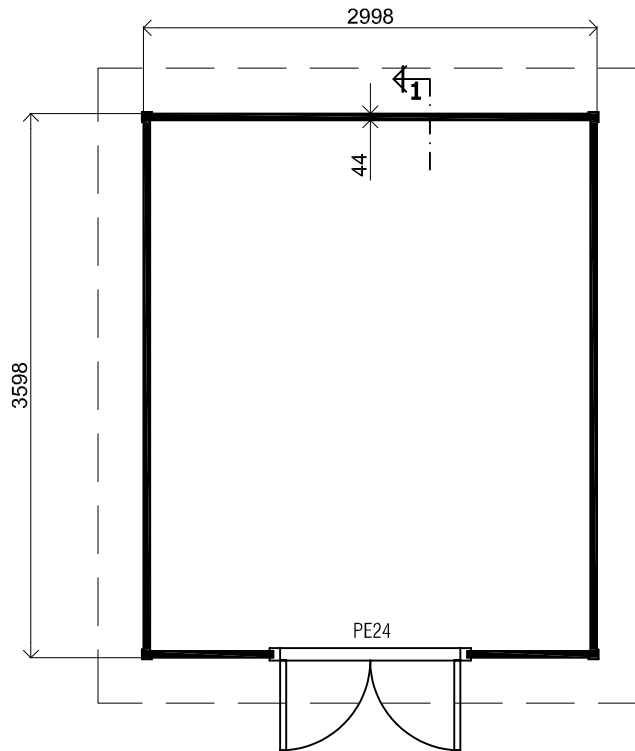

Vooraanzicht / Front view / Vorderansicht

(R) Zijaanzicht / Side view / Seiten ansicht

Plattegrond / Plan

Prima maatwerk/custom

Omschrijving / Description:
300x360cm 44mm
Onderdeel / Component:
Bouwtekening / Construction drawing
Dealer:
Dealer
Ref.:
Ref

Ordernr.:
Ordernr
Schaal / Scale:
1:50
BLAD NR.:
BT

LUGARDE®

©LUGARDE® Laren Holland
www.lugarde.com
sale@lugarde.nl

Simply the best

2350+

0+

Achteraanzicht / Rear view / Hinterseite

(L) Zijaanzicht / Side view / Seiten ansicht

Prima maatwerk/custom

Omschrijving / Description:
300x360cm 44mm
Onderdeel / Component:
Bouwtekening / Construction drawing
Dealer:
Dealer
Ref.:
Ref

Ordernr.:
Ordernr
Schaal / Scale:
1:50
BLAD NR.:
BT

LUGARDE®