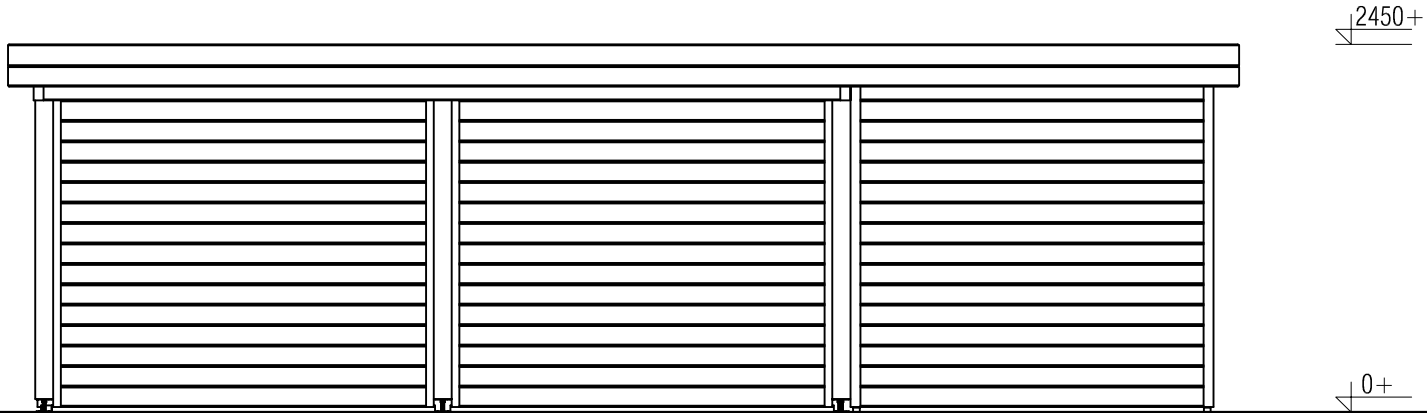

Voor-aanzicht / Front view / Vorderansicht

(R) Zijaanzicht / Side view / Seiten ansicht

Plattegrond / Plan

Prima maatwerk/custom

Omschrijving / Description:
300x780cm 28mm
Onderdeel / Component:
Bouwtekening / Construction drawing
Dealer:
Dealer
Ref.:
p49 RB

Ordernr.:
Ordernr
Schaal / Scale:
1:50

BLAD NR.:
BT

LUGARDE®

©LUGARDE® Laren Holland
www.lugarde.com
sale@lugarde.nl

Simply the best

Achteraanzicht / Rear view / Hinterseite

(L) Zijaanzicht / Side view / Seiten ansicht

Prima maatwerk/custom

<p>Omschrijving / Description: 300x780cm 28mm Onderdeel / Component: Bouwtekening / Construction drawing</p>	<p>Ordernr.: Ordernr Schaal / Scale: 1:50</p>	<p>LUGARDE® ©LUGARDE® Laren Holland www.lugarde.com sale@lugarde.nl</p>
<p>Dealer: Dealer Ref.: p49 RB</p>	<p>BLAD NR.: BT</p>	<p><i>Simply the best</i></p>