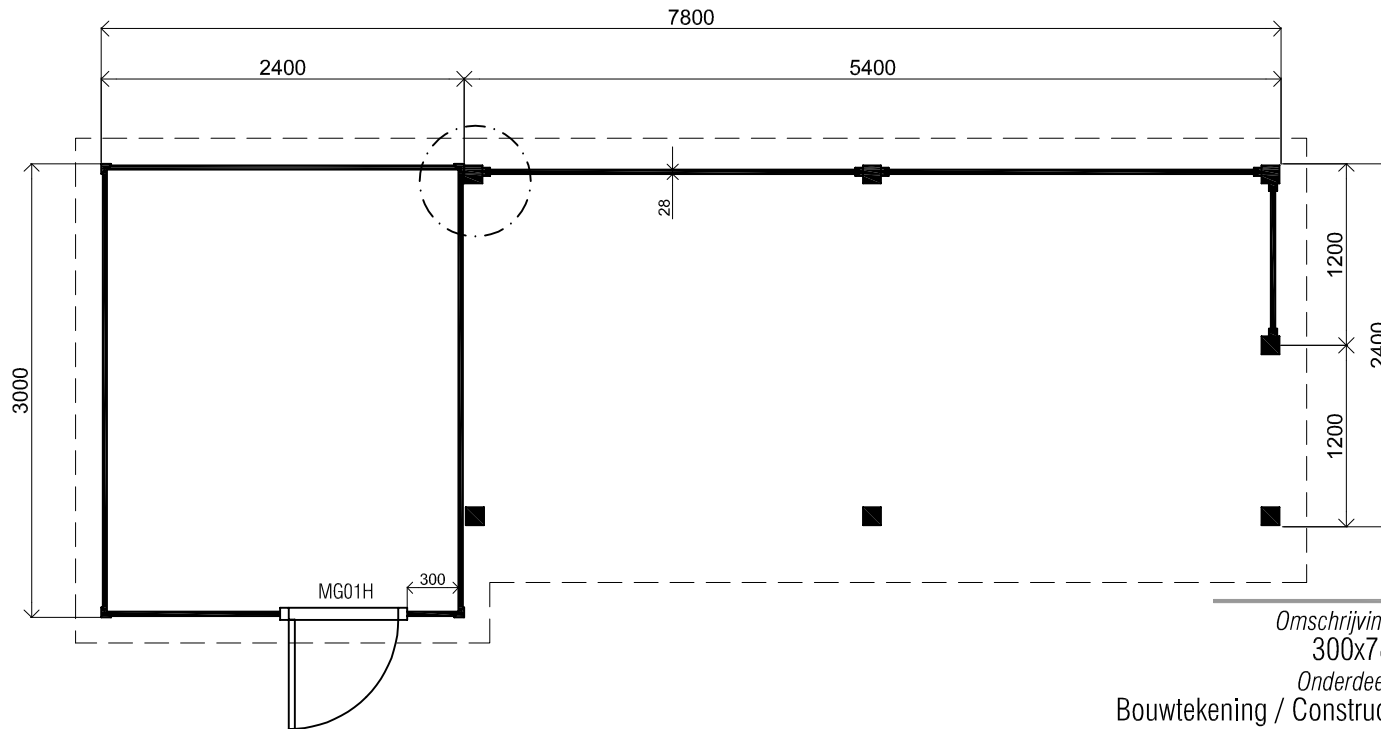

Voor-aanzicht / Front view / Vorderansicht

(R) Zijaanzicht / Side view / Seiten ansicht

Plattegrond / Plan

Prima maatwerk/custom

Omschrijving / Description:
300x780cm 28mm
Onderdeel / Component:
Bouwtekening / Construction drawing
Dealer:
Dealer
Ref.:
p49 RB

Ordernr.:
Ordernr
Schaal / Scale:
1:50

BLAD NR.:
BT

LUGARDE®

©LUGARDE® Laren Holland
www.lugarde.com
sale@lugarde.nl

Simply the best

Achteraanzicht / Rear view / Hinterseite

(L) Zijaanzicht / Side view / Seiten ansicht

Prima maatwerk/custom

<p>Omschrijving / Description: 300x780cm 28mm Onderdeel / Component: Bouwtekening / Construction drawing</p>	<p>Ordernr.: Ordernr Schaal / Scale: 1:50</p>	<p>LUGARDE® ©LUGARDE® Laren Holland www.lugarde.com sale@lugarde.nl</p>
<p>Dealer: Dealer Ref.: p49 RB</p>	<p>BLAD NR.: BT</p>	<p><i>Simply the best</i></p>