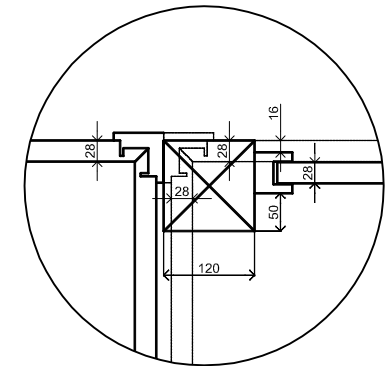

Voor-aanzicht / Front view / Vorderansicht

(R) Zijaanzicht / Side view / Seiten ansicht

Plattegrond / Plan

Prima maatwerk/custom

Omschrijving / Description:
300x780cm 28mm
Onderdeel / Component:
Bouwtekening / Construction drawing
Dealer:
Dealer
Ref.:
p49 RB

Ordernr.:
Ordernr
Schaal / Scale:
1:50

BLAD NR.:
BT

LUGARDE®

©LUGARDE® Laren Holland
www.lugarde.com
sale@lugarde.nl

Simply the best

Achteraanzicht / Rear view / Hinterseite

(L) Zijaanzicht / Side view / Seiten ansicht

Prima maatwerk/custom

<p>Omschrijving / Description: 300x780cm 28mm Onderdeel / Component: Bouwtekening / Construction drawing</p>	<p>Ordernr.: Ordernr Schaal / Scale: 1:50</p>	<p>LUGARDE® ©LUGARDE® Laren Holland www.lugarde.com sale@lugarde.nl</p>
<p>Dealer: Dealer Ref.: p49 RB</p>	<p>BLAD NR.: BT</p>	<p><i>Simply the best</i></p>