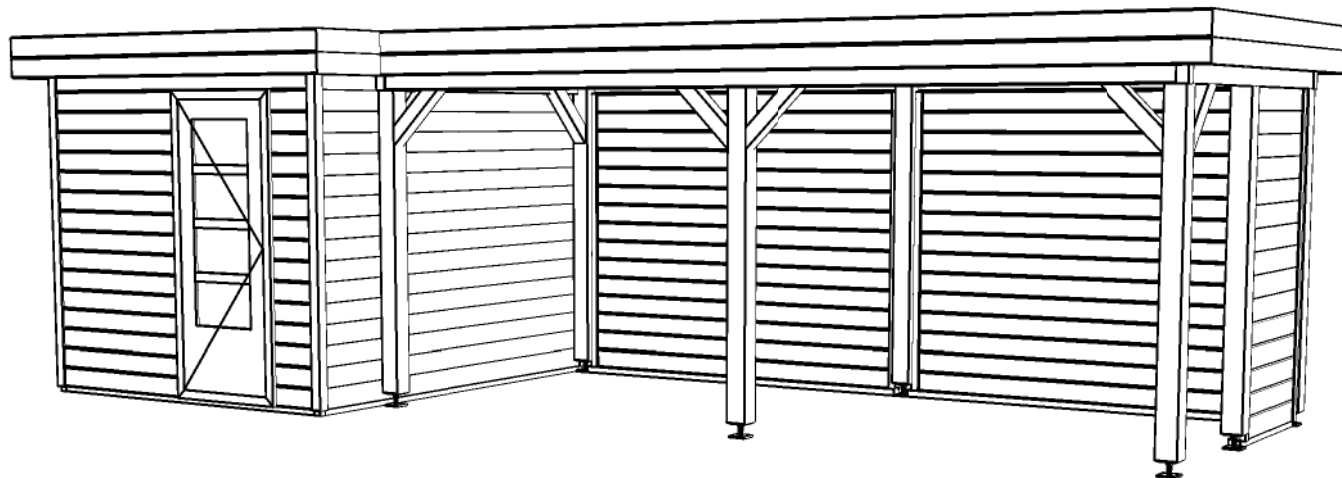

Ordernr.:
Ordernr
Schaal / Scale:
1:50

BLAD NR.:
BT

LUGARDE®

©LUGARDE® Laren Holland
www.lugarde.com
sale@lugarde.nl

Simply the best

Achteraanzicht / Rear view / Hinterseite

(L) Zijaanzicht / Side view / Seiten ansicht

Prima maatwerk/custom

<p>Omschrijving / Description: 300x780cm 28mm Onderdeel / Component: Bouwtekening / Construction drawing</p>	<p>Ordernr.: Ordernr Schaal / Scale: 1:50</p>	<p>LUGARDE® ©LUGARDE® Laren Holland www.lugarde.com sale@lugarde.nl</p>
<p>Dealer: Dealer Ref.: p49 RB</p>	<p>BLAD NR.: BT</p>	<p><i>Simply the best</i></p>