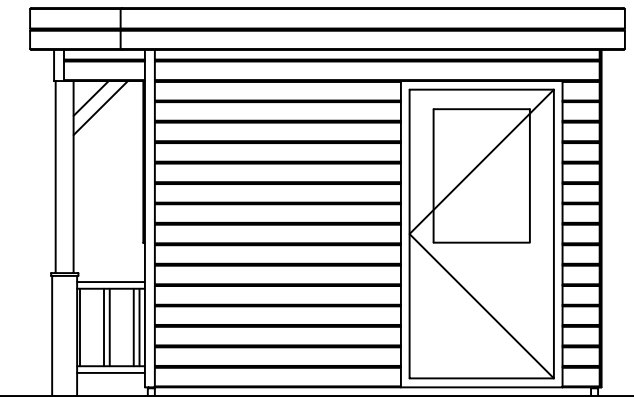

Voorbeeld / Front view / Vorderansicht

(R) Zijaanzicht / Side view / Seiten ansicht

Plattegrond / Plan

Prima maatwerk/custom

Omschrijving / Description:
360x960cm 44mm
Onderdeel / Component:
Bouwtekening / Construction drawing
Dealer:
Dealer
Ref.:
p53 RO

Ordernr.:
Ordernr
Schaal / Scale:
1:50
BLAD NR.:
BT

Achteraanzicht / Rear view / Hinterseite

(L) Zijaanzicht / Side view / Seiten ansicht

Prima maatwerk/custom

Omschrijving / Description:
360x960cm 44mm
Onderdeel / Component:
Bouwtekening / Construction drawing
Dealer:
Dealer
Ref.:
p53 RO

Ordernr.:
Ordernr
Schaal / Scale:
1:50
BLAD NR.:
BT

LUGARDE®
©LUGARDE® Laren Holland
www.lugarde.com
sale@lugarde.nl
Simply the best