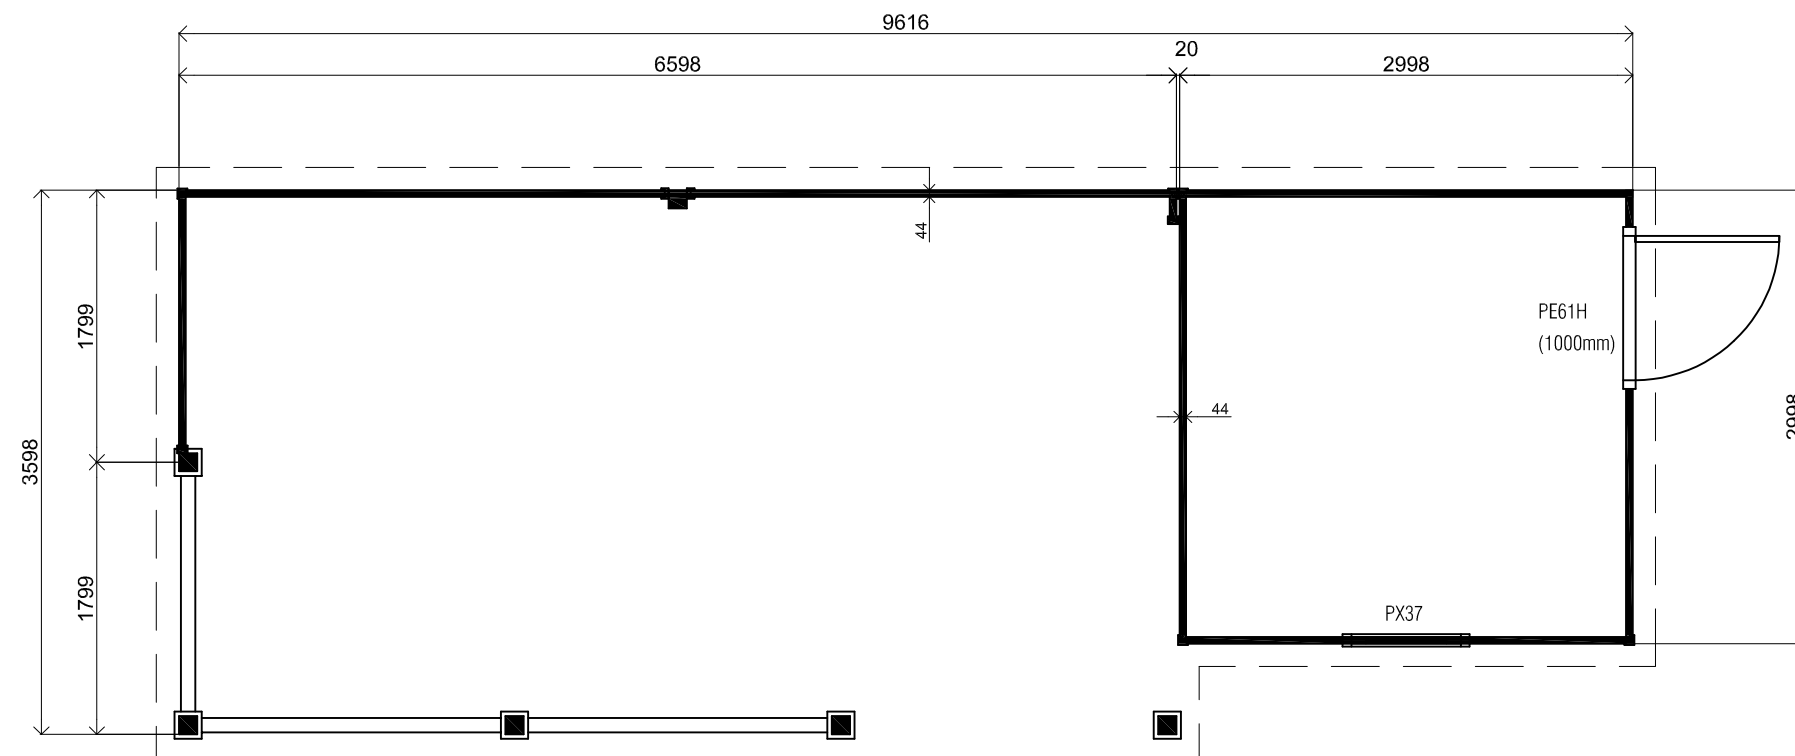

Voorbeeld / Front view / Vorderansicht

(R) Zijaanzicht / Side view / Seiten ansicht

Plattegrond / Plan

Prima maatwerk/custom

Omschrijving / Description:
360x960cm 44mm
Onderdeel / Component:
Bouwtekening / Construction drawing
Dealer:
Dealer
Ref.:
p53 RO

Ordernr.:
Ordernr
Schaal / Scale:
1:50
BLAD NR.:
BT

Achteraanzicht / Rear view / Hinterseite

(L) Zijaanzicht / Side view / Seiten ansicht

Prima maatwerk/custom

Omschrijving / Description:
360x960cm 44mm
Onderdeel / Component:
Bouwtekening / Construction drawing
Dealer:
Dealer
Ref.:
p53 RO

Ordernr.:
Ordernr
Schaal / Scale:
1:50
BLAD NR.:
BT

LUGARDE®
©LUGARDE® Laren Holland
www.lugarde.com
sale@lugarde.nl
Simply the best