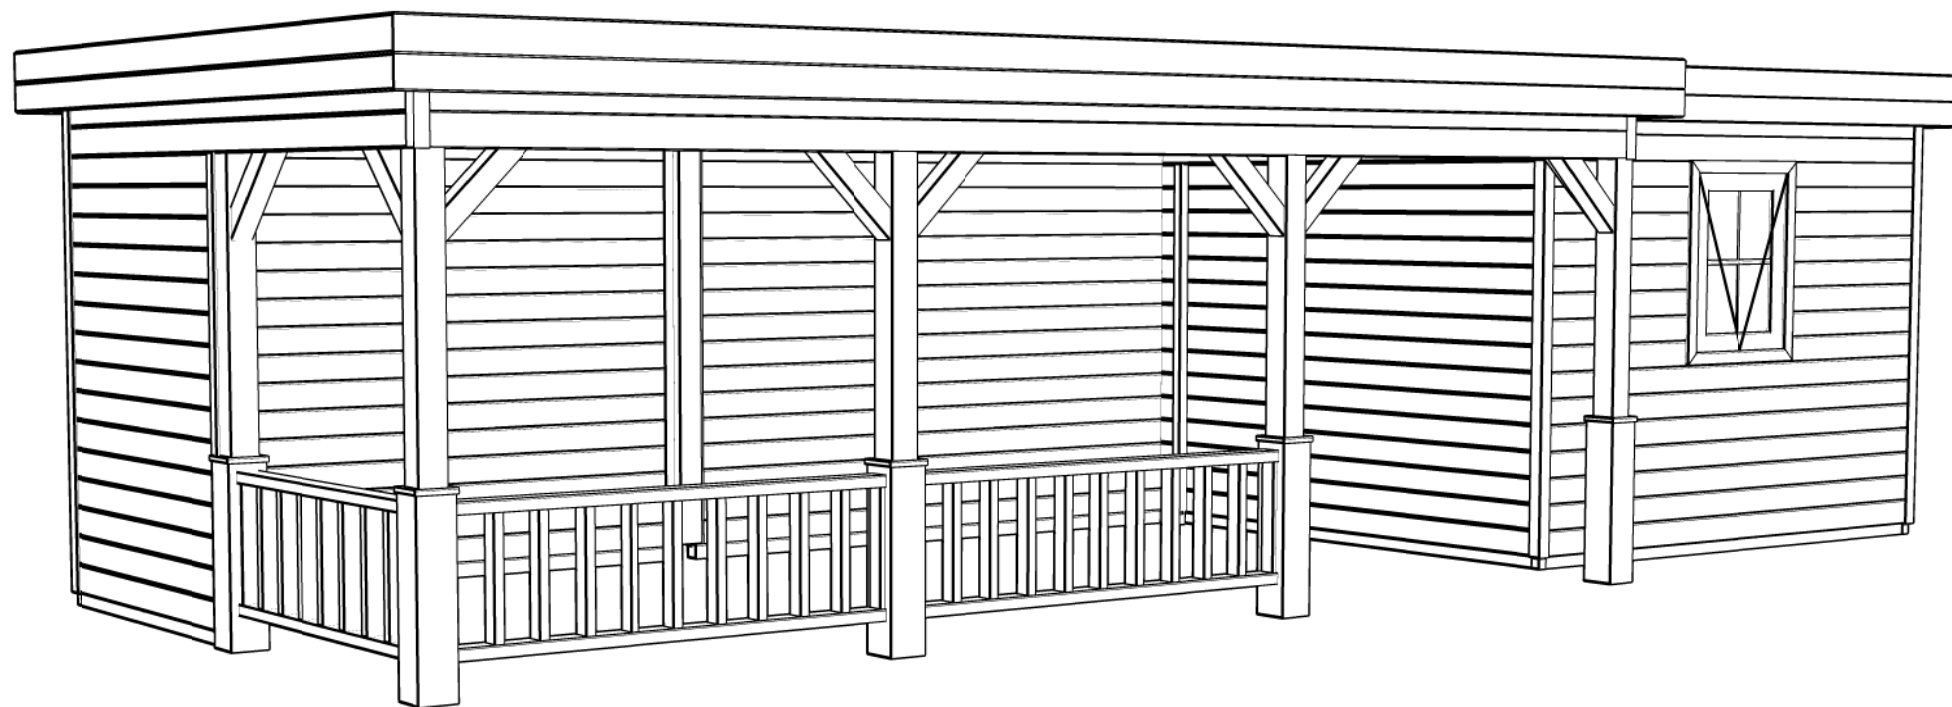

Voorbeeld / Front view / Vorderansicht

(R) Zijaanzicht / Side view / Seiten ansicht

Plattegrond / Plan

Prima maatwerk/custom

Omschrijving / Description:
360x960cm 44mm
Onderdeel / Component:
Bouwtekening / Construction drawing
Dealer:
Dealer
Ref.:
p53 RO

Ordernr.:
Ordernr
Schaal / Scale:
1:50
BLAD NR.:
BT

Achteraanzicht / Rear view / Hinterseite

(L) Zijaanzicht / Side view / Seiten ansicht

Prima maatwerk/custom

Omschrijving / Description:
360x960cm 44mm
Onderdeel / Component:
Bouwtekening / Construction drawing
Dealer:
Dealer
Ref.:
p53 RO

Ordernr.:
Ordernr
Schaal / Scale:
1:50
BLAD NR.:
BT

LUGARDE®
©LUGARDE® Laren Holland
www.lugarde.com
sale@lugarde.nl
Simply the best