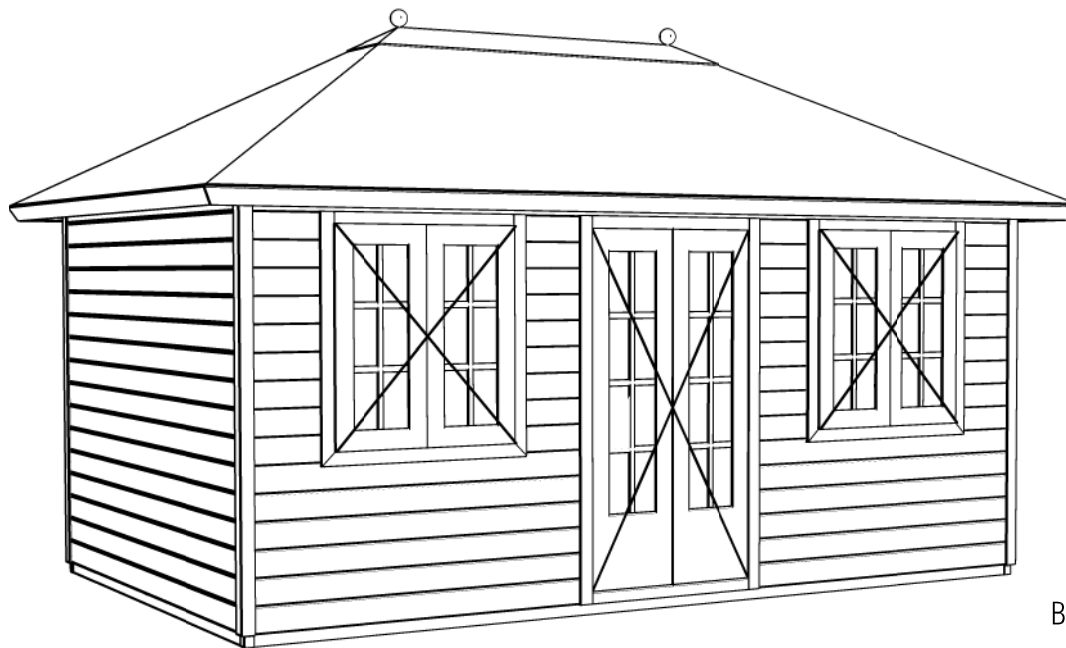

Vooraanzicht / Front view / Vorderansicht

(R) Zijaanzicht / Side view / Seiten ansicht

Plattegrond / Plan

Prima maatwerk/custom

<p>Omschrijving / Description: 300x480cm 44mm Onderdeel / Component: Bouwtekening / Construction drawing Dealer: Dealer Ref.: 1xPE22H 2xPE21</p>	<p>Ordernr.: Ordernr Schaal / Scale: 1:50 BLAD NR.: BT</p>	<p>LUGARDE® ©LUGARDE® Laren Holland www.lugarde.com sale@lugarde.nl <i>Simply the best</i></p>
--	---	--

Achteraanzicht / Rear view / Hinterseite

(L) Zijaanzicht / Side view / Seiten ansicht

Prima maatwerk/custom

Omschrijving / Description:
300x480cm 44mm
Onderdeel / Component:
Bouwtekening / Construction drawing
Dealer:
Dealer
Ref.:
1xPE22H 2xPE21

Ordernr.:
Ordernr
Schaal / Scale:
1:50

BLAD NR.:
BT

LUGARDE®

©LUGARDE® Laren Holland
www.lugarde.com
sale@lugarde.nl

Simply the best