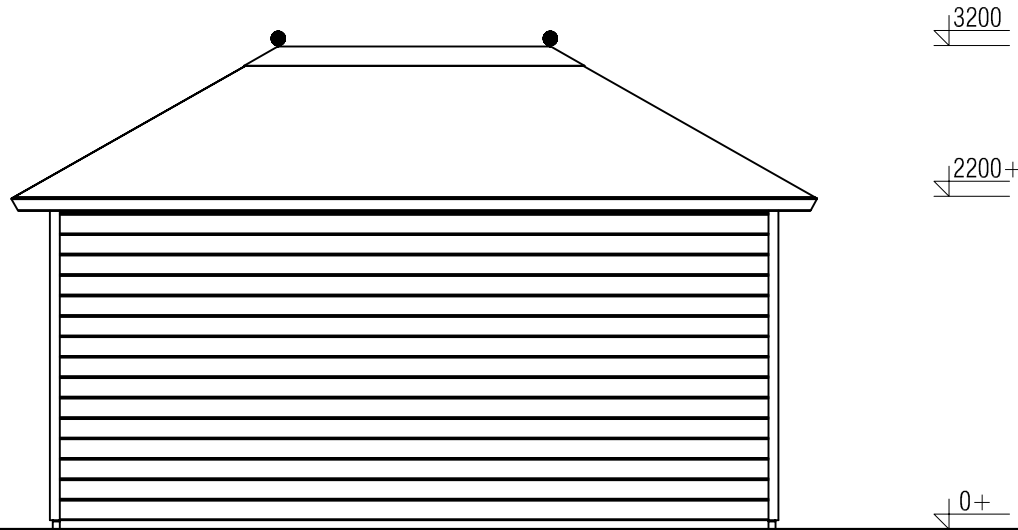

Vooraanzicht / Front view / Vorderansicht

(R) Zijaanzicht / Side view / Seiten ansicht

Plattegrond / Plan

Prima maatwerk/custom

<p>Omschrijving / Description: 300x480cm 44mm Onderdeel / Component: Bouwtekening / Construction drawing Dealer: Dealer Ref.: 1xPE22H 2xPE21</p>	<p>Ordernr.: Ordernr Schaal / Scale: 1:50 BLAD NR.: BT</p>	<p>LUGARDE® ©LUGARDE® Laren Holland www.lugarde.com sale@lugarde.nl <i>Simply the best</i></p>
--	---	--

Achteraanzicht / Rear view / Hinterseite

(L) Zijaanzicht / Side view / Seiten ansicht

Prima maatwerk/custom

Omschrijving / Description:
300x480cm 44mm
Onderdeel / Component:
Bouwtekening / Construction drawing
Dealer:
Dealer
Ref.:
1xPE22H 2xPE21

Ordernr.:
Ordernr
Schaal / Scale:
1:50

BLAD NR.:
BT

LUGARDE®

©LUGARDE® Laren Holland
www.lugarde.com
sale@lugarde.nl

Simply the best