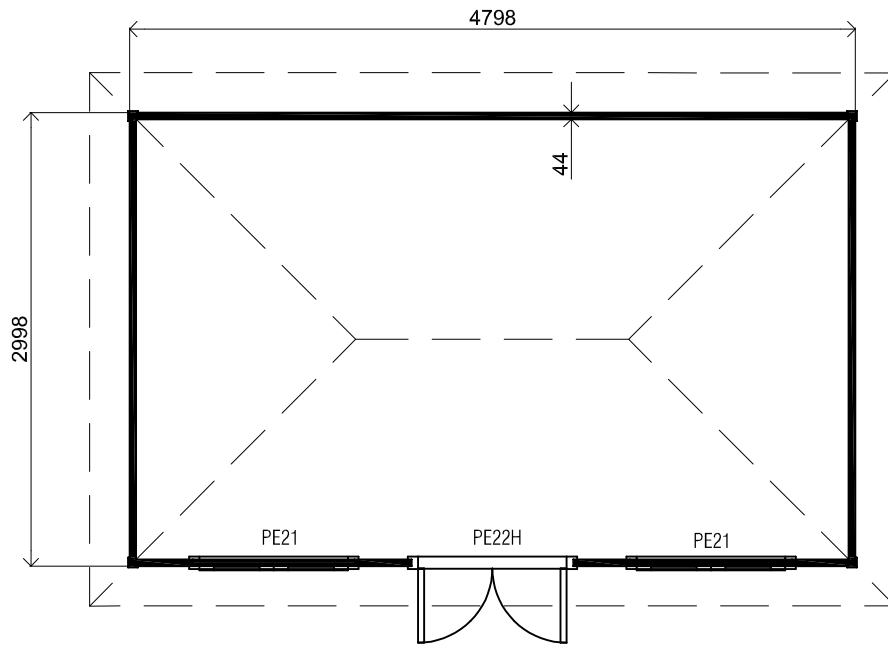

Vooraanzicht / Front view / Vorderansicht

(R) Zijaanzicht / Side view / Seiten ansicht

Plattegrond / Plan

Prima maatwerk/custom

<p>Omschrijving / Description: 300x480cm 44mm Onderdeel / Component: Bouwtekening / Construction drawing Dealer: Dealer Ref.: 1xPE22H 2xPE21</p>	<p>Ordernr.: Ordernr Schaal / Scale: 1:50 BLAD NR.: BT</p>	<p>LUGARDE® ©LUGARDE® Laren Holland www.lugarde.com sale@lugarde.nl <i>Simply the best</i></p>
--	---	--

Achteraanzicht / Rear view / Hinterseite

(L) Zijaanzicht / Side view / Seiten ansicht

Prima maatwerk/custom

Omschrijving / Description:
300x480cm 44mm
Onderdeel / Component:
Bouwtekening / Construction drawing
Dealer:
Dealer
Ref.:
1xPE22H 2xPE21

Ordernr.:
Ordernr
Schaal / Scale:
1:50

BLAD NR.:
BT

LUGARDE®

©LUGARDE® Laren Holland
www.lugarde.com
sale@lugarde.nl

Simply the best