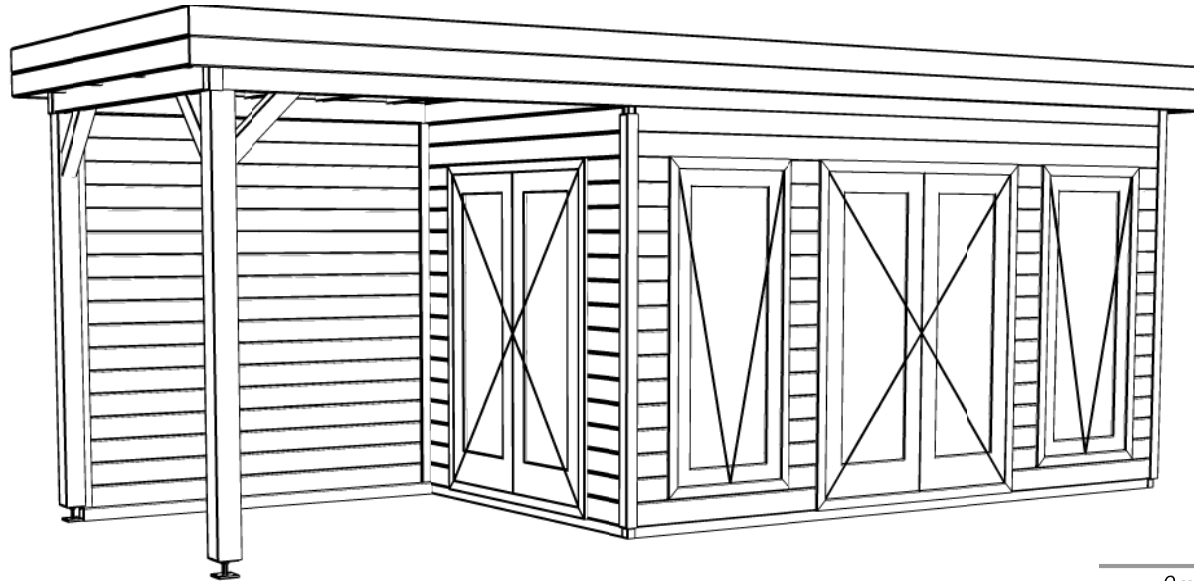

Ordernr.:
Ordernr
Schaal / Scale:
1:50

BLAD NR.:
BT

LUGARDE®

©LUGARDE® Laren Holland
www.lugarde.com
sale@lugarde.nl

Simply the best

Achteraanzicht / Rear view / Hinterseite

(L) Zijaanzicht / Side view / Seiten ansicht

Prima maatwerk/custom

Omschrijving / Description:
240x660cm 44mm
Onderdeel / Component:
Bouwtekening / Construction drawing
Dealer:
Dealer
Ref.:
ref

Ordernr.:
Ordernr
Schaal / Scale:
1:50

BLAD NR.:
BT

LUGARDE®