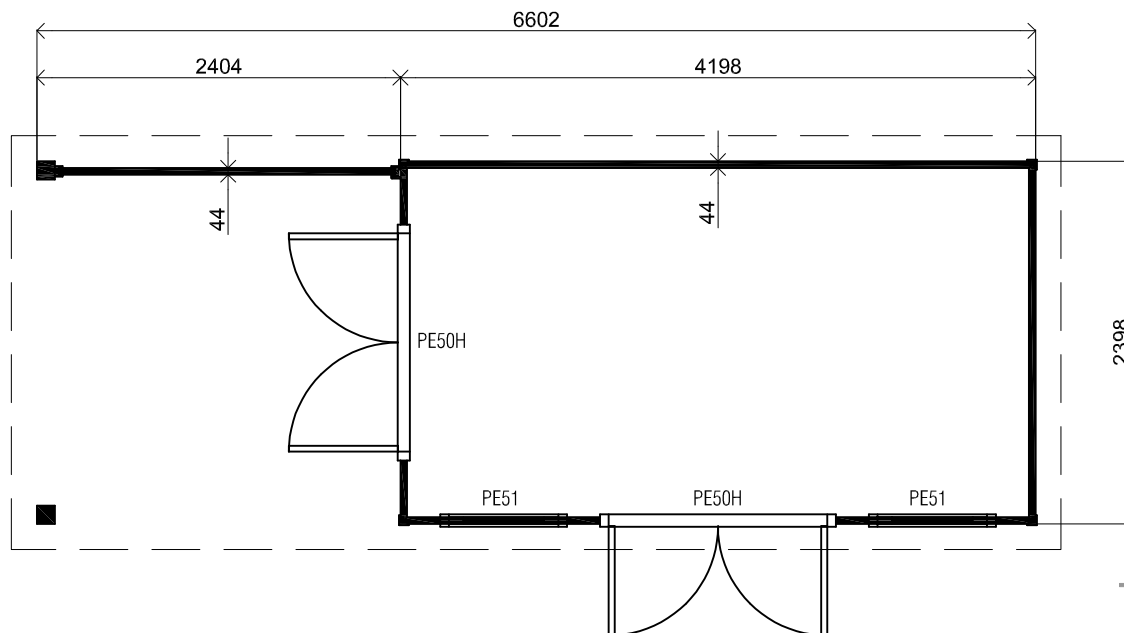

Vooraanzicht / Front view / Vorderansicht

(R) Zijaanzicht / Side view / Seiten ansicht

Plattegrond / Plan

Prima maatwerk/custom

Omschrijving / Description:
240x660cm 44mm
Onderdeel / Component:
Bouwtekening / Construction drawing
Dealer:
Dealer
Ref.:
ref

Ordernr.:
Ordernr
Schaal / Scale:
1:50

BLAD NR.:
BT

LUGARDE®

©LUGARDE® Laren Holland
www.lugarde.com
sale@lugarde.nl

Simply the best

Achteraanzicht / Rear view / Hinterseite

(L) Zijaanzicht / Side view / Seiten ansicht

Prima maatwerk/custom

Omschrijving / Description:
240x660cm 44mm
Onderdeel / Component:
Bouwtekening / Construction drawing
Dealer:
Dealer
Ref.:
ref

Ordernr.:
Ordernr
Schaal / Scale:
1:50

BLAD NR.:
BT

LUGARDE®