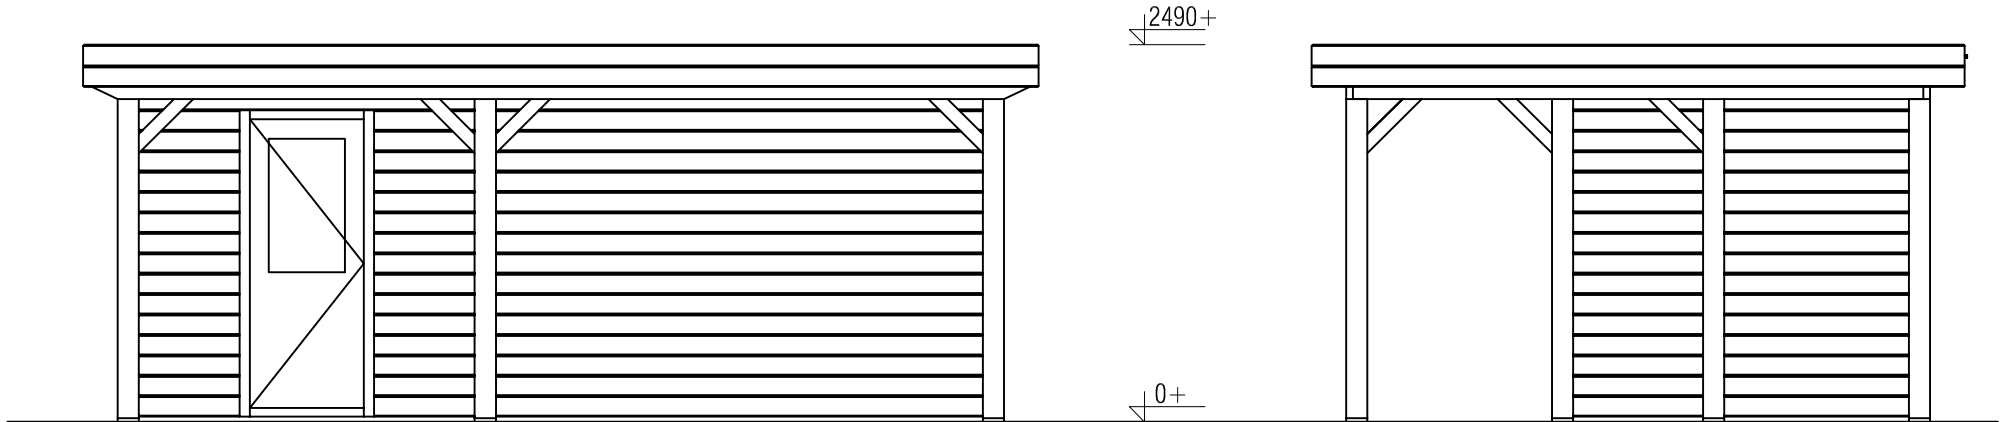

Plattegrond / Plan

PS - Riverton

Omschrijving / Description:
386x586cm
Onderdeel / Component:
Bouwtekening / Construction drawing
Dealer:
Dealer
Ref.:
Ref

Ordernr.:
PR32
Schaal / Scale:
1:50
BLAD NR.:
BT

LUGARDE®

©LUGARDE® Laren Holland
www.lugarde.com
sale@lugarde.nl

Simply the best

Vooraanzicht / Front view / Vorderansicht

(R) Zijaanzicht / Side view / Seiten ansicht

PS - Riverton

Omschrijving / Description:
386x586cm
Onderdeel / Component:
Bouwtekening / Construction drawing
Dealer:
Dealer
Ref.:
Ref

Ordernr.:
PR32
Schaal / Scale:
1:50
BLAD NR.:
BT

LUGARDE®

©LUGARDE® Laren Holland
www.lugarde.com
sale@lugarde.nl

Simply the best

Achteraanzicht / Rear view / Hinterseite

(L) Zijaanzicht / Side view / Seiten ansicht