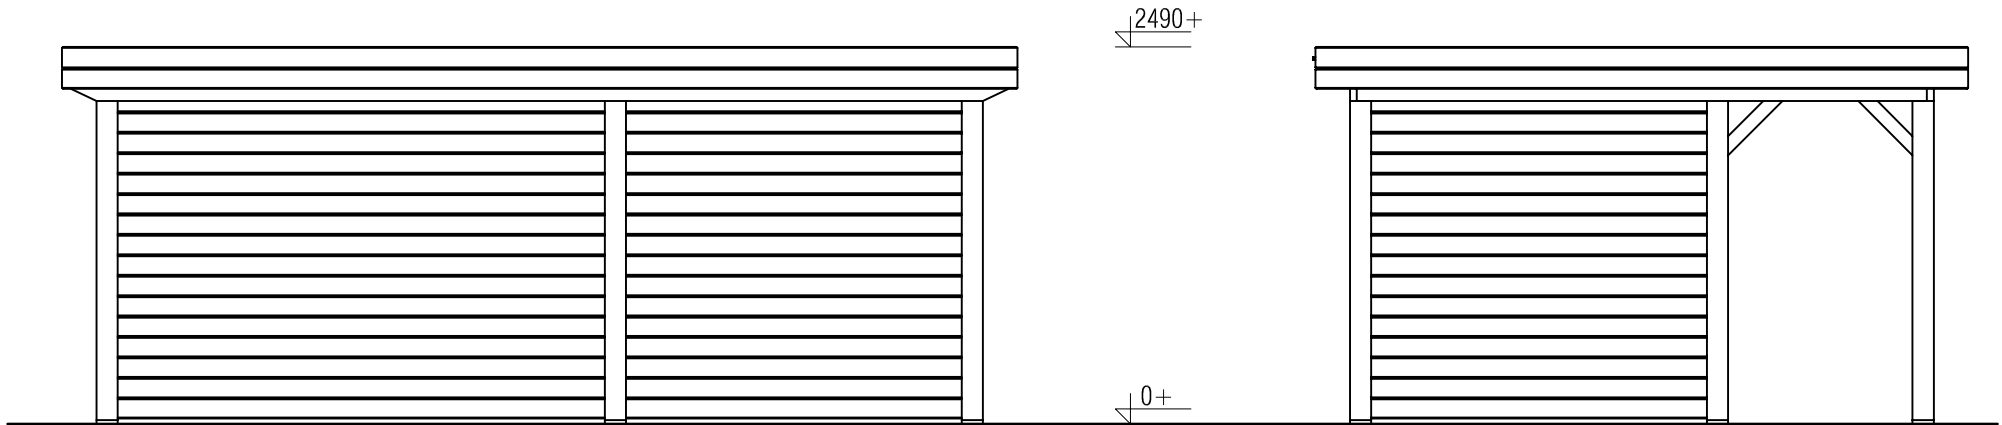

LUGARDE®

©LUGARDE® Laren Holland
www.lugarde.com
sale@lugarde.nl

Simply the best

Vooraanzicht / Front view / Vorderansicht

(R) Zijaanzicht / Side view / Seiten ansicht

PS - Riverton

Omschrijving / Description:
386x586cm
Onderdeel / Component:
Bouwtekening / Construction drawing
Dealer:
Dealer
Ref.:
Ref

Ordernr.:
PR32
Schaal / Scale:
1:50
BLAD NR.:
BT

LUGARDE®

©LUGARDE® Laren Holland
www.lugarde.com
sale@lugarde.nl

Simply the best

Achteraanzicht / Rear view / Hinterseite

(L) Zijaanzicht / Side view / Seiten ansicht

PS - Riverton

Omschrijving / Description: 386x586cm	Ordernr.: PR32	 <p>©LUGARDE® Laren Holland www.lugarde.com sale@lugarde.nl</p>
Onderdeel / Component: Bouwtekening / Construction drawing	Schaal / Scale: 1:50	
Dealer: Dealer	BLAD NR.: BT	<p><i>Simply the best</i></p>
Ref.: Ref		