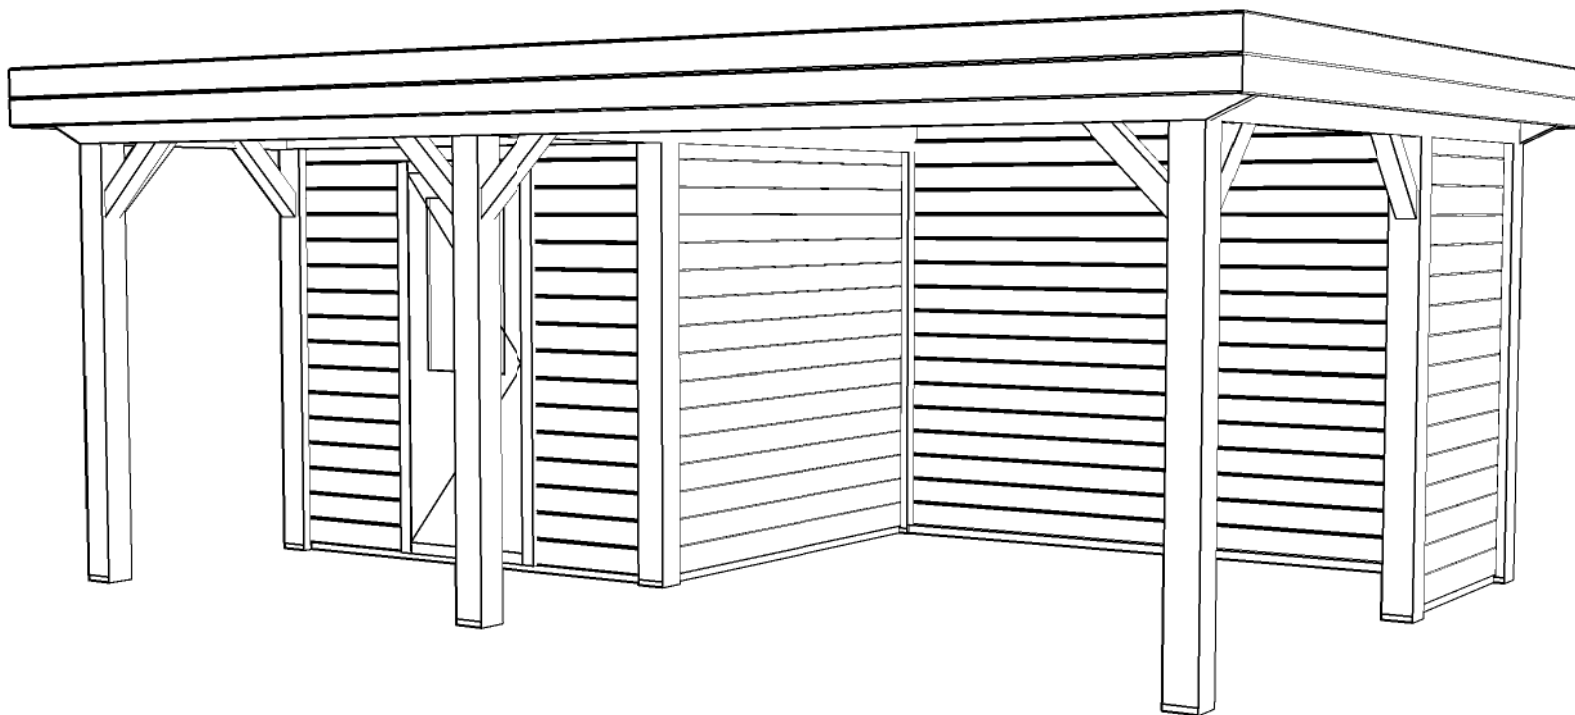

PS - Riverton

<i>Omschrijving / Description:</i> 386x586cm	<i>Ordernr.:</i> PR32	LUGARDE® ©LUGARDE® Laren Holland www.lugarde.com sale@lugarde.nl
<i>Onderdeel / Component:</i> Bouwtekening / Construction drawing	<i>Schaal / Scale:</i> 1:50	
<i>Dealer:</i> Dealer	<i>BLAD NR.:</i> BT	<i>Simply the best</i>
<i>Ref.:</i> Ref