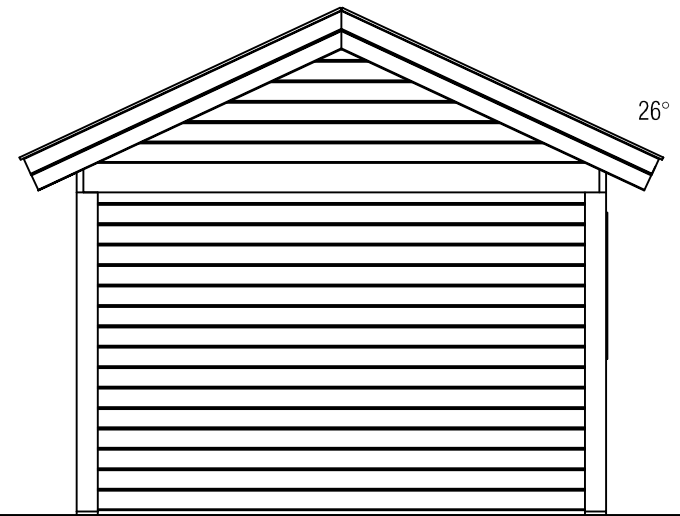

Voorbeeld / Front view / Vorderansicht

((R) Zijaanzicht / Side view / Seiten ansicht

PS - Queenstown

Omschrijving / Description: 350x486cm	Ordernr.: PQ01	 <p>©LUGARDE® Laren Holland www.lugarde.com sale@lugarde.nl</p>
Onderdeel / Component: Bouwtekening / Construction drawing	Schaal / Scale: 1:50	
Dealer: Dealer	BLAD NR.: BT	<p><i>Simply the best</i></p>
Ref.: Ref		

Achteraanzicht / Rear view / Hinterseite

(L) Zijaanzicht / Side view / Seiten ansicht

PS - Queenstown

<p>Omschrijving / Description: 350x486cm</p>	<p>Ordernr.: PQ01</p>	<p>LUGARDE®</p> <p>©LUGARDE® Laren Holland www.lugarde.com sale@lugarde.nl</p>
<p>Onderdeel / Component: Bouwtekening / Construction drawing</p>	<p>Schaal / Scale: 1:50</p>	
<p>Dealer: Dealer</p>	<p>BLAD NR.: BT</p>	<p><i>Simply the best</i></p>
<p>Ref.: Ref</p>		