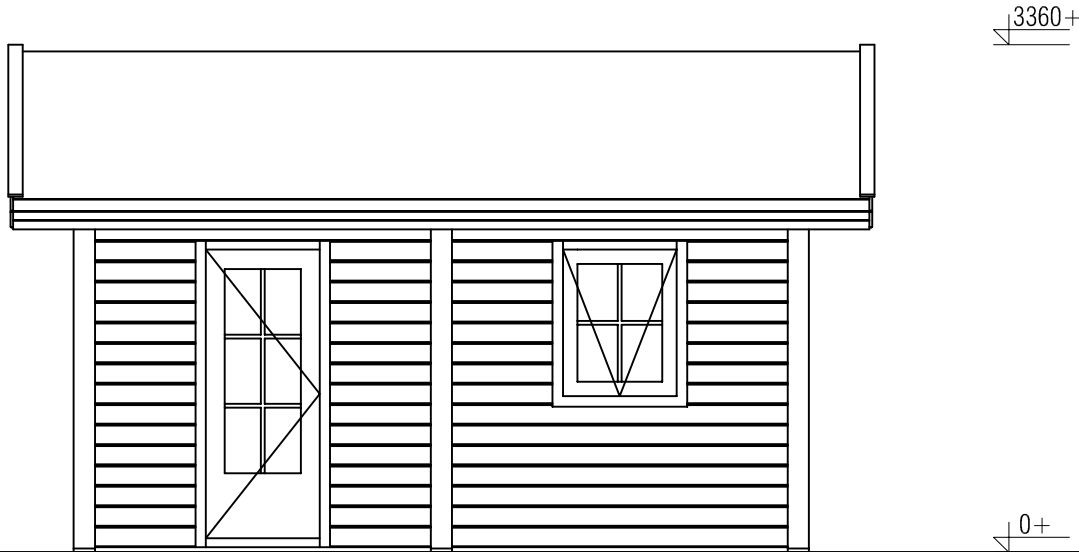

Plattegrond / Plan

PS - Queenstown

<p>Omschrijving / Description: 350x486cm</p>	<p>Ordernr.: PQ01</p>	<p>LUGARDE® ©LUGARDE® Laren Holland www.lugarde.com sale@lugarde.nl</p>
<p>Onderdeel / Component: Bouwtekening / Construction drawing</p>	<p>Schaal / Scale: 1:50</p>	
<p>Dealer: Dealer</p>	<p>BLAD NR.:</p>	<p><i>Simply the best</i></p>
<p>Ref.: Ref</p>	<p>BT</p>	

Voorbeeld / Front view / Vorderansicht

((R) Zijaanzicht / Side view / Seiten ansicht

PS - Queenstown

Omschrijving / Description: 350x486cm	Ordernr.: PQ01	 <p>©LUGARDE® Laren Holland www.lugarde.com sale@lugarde.nl</p>
Onderdeel / Component: Bouwtekening / Construction drawing	Schaal / Scale: 1:50	
Dealer: Dealer	BLAD NR.: BT	<p><i>Simply the best</i></p>
Ref.: Ref		

Achteraanzicht / Rear view / Hinterseite

(L) Zijaanzicht / Side view / Seiten ansicht

PS - Queenstown

<p>Omschrijving / Description: 350x486cm</p>	<p>Ordernr.: PQ01</p>	<p>LUGARDE®</p> <p>©LUGARDE® Laren Holland www.lugarde.com sale@lugarde.nl</p>
<p>Onderdeel / Component: Bouwtekening / Construction drawing</p>	<p>Schaal / Scale: 1:50</p>	
<p>Dealer: Dealer</p>	<p>BLAD NR.: BT</p>	<p><i>Simply the best</i></p>
<p>Ref.: Ref</p>		