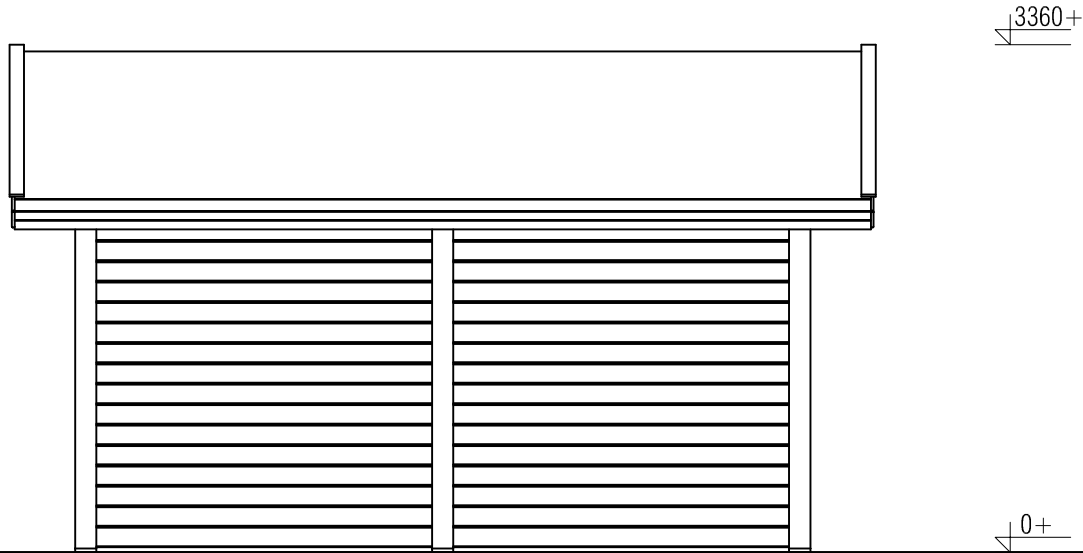

Plattegrond / Plan

PS - Queenstown

<p>Omschrijving / Description: 350x486cm</p>	<p>Ordernr.: PQ01</p>	<p>LUGARDE® ©LUGARDE® Laren Holland www.lugarde.com sale@lugarde.nl</p>
<p>Onderdeel / Component: Bouwtekening / Construction drawing</p>	<p>Schaal / Scale: 1:50</p>	
<p>Dealer: Dealer</p>	<p>BLAD NR.:</p>	<p><i>Simply the best</i></p>
<p>Ref.: Ref</p>	<p>BT</p>	

Voorbeeld / Front view / Vorderansicht

((R) Zijaanzicht / Side view / Seiten ansicht

PS - Queenstown

Omschrijving / Description: 350x486cm	Ordernr.: PQ01	 <p>©LUGARDE® Laren Holland www.lugarde.com sale@lugarde.nl</p>
Onderdeel / Component: Bouwtekening / Construction drawing	Schaal / Scale: 1:50	
Dealer: Dealer	BLAD NR.: BT	<p><i>Simply the best</i></p>
Ref.: Ref		

Achteraanzicht / Rear view / Hinterseite

(L) Zijaanzicht / Side view / Seiten ansicht

PS - Queenstown

<p>Omschrijving / Description: 350x486cm</p>	<p>Ordernr.: PQ01</p>	<p>LUGARDE®</p> <p>©LUGARDE® Laren Holland www.lugarde.com sale@lugarde.nl</p>
<p>Onderdeel / Component: Bouwtekening / Construction drawing</p>	<p>Schaal / Scale: 1:50</p>	
<p>Dealer: Dealer</p>	<p>BLAD NR.: BT</p>	<p><i>Simply the best</i></p>
<p>Ref.: Ref</p>		