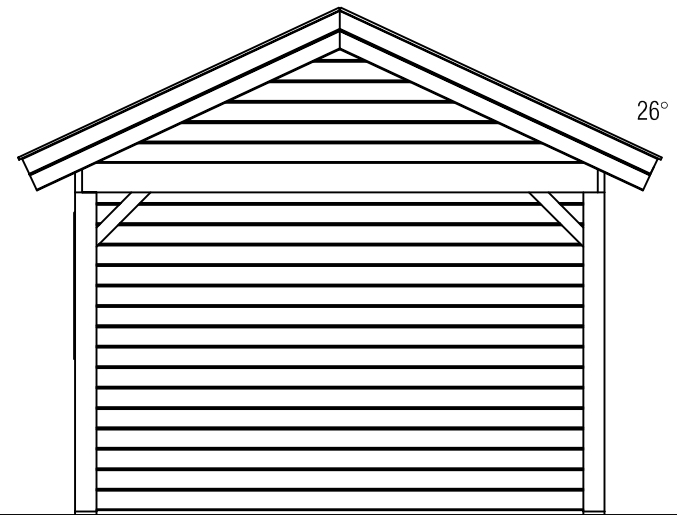

Plattegrond / Plan

PS - Queenstown

<p>Omschrijving / Description: 350x486cm</p>	<p>Ordernr.: PQ01</p>	<p>LUGARDE® ©LUGARDE® Laren Holland www.lugarde.com sale@lugarde.nl</p>
<p>Onderdeel / Component: Bouwtekening / Construction drawing</p>	<p>Schaal / Scale: 1:50</p>	
<p>Dealer: Dealer</p>	<p>BLAD NR.:</p>	<p><i>Simply the best</i></p>
<p>Ref.: Ref</p>	<p>BT</p>	

Voorbeeld / Front view / Vorderansicht

((R) Zijaanzicht / Side view / Seiten ansicht

PS - Queenstown

Omschrijving / Description: 350x486cm	Ordernr.: PQ01	 <p>©LUGARDE® Laren Holland www.lugarde.com sale@lugarde.nl</p>
Onderdeel / Component: Bouwtekening / Construction drawing	Schaal / Scale: 1:50	
Dealer: Dealer	BLAD NR.: BT	<p><i>Simply the best</i></p>
Ref.: Ref		