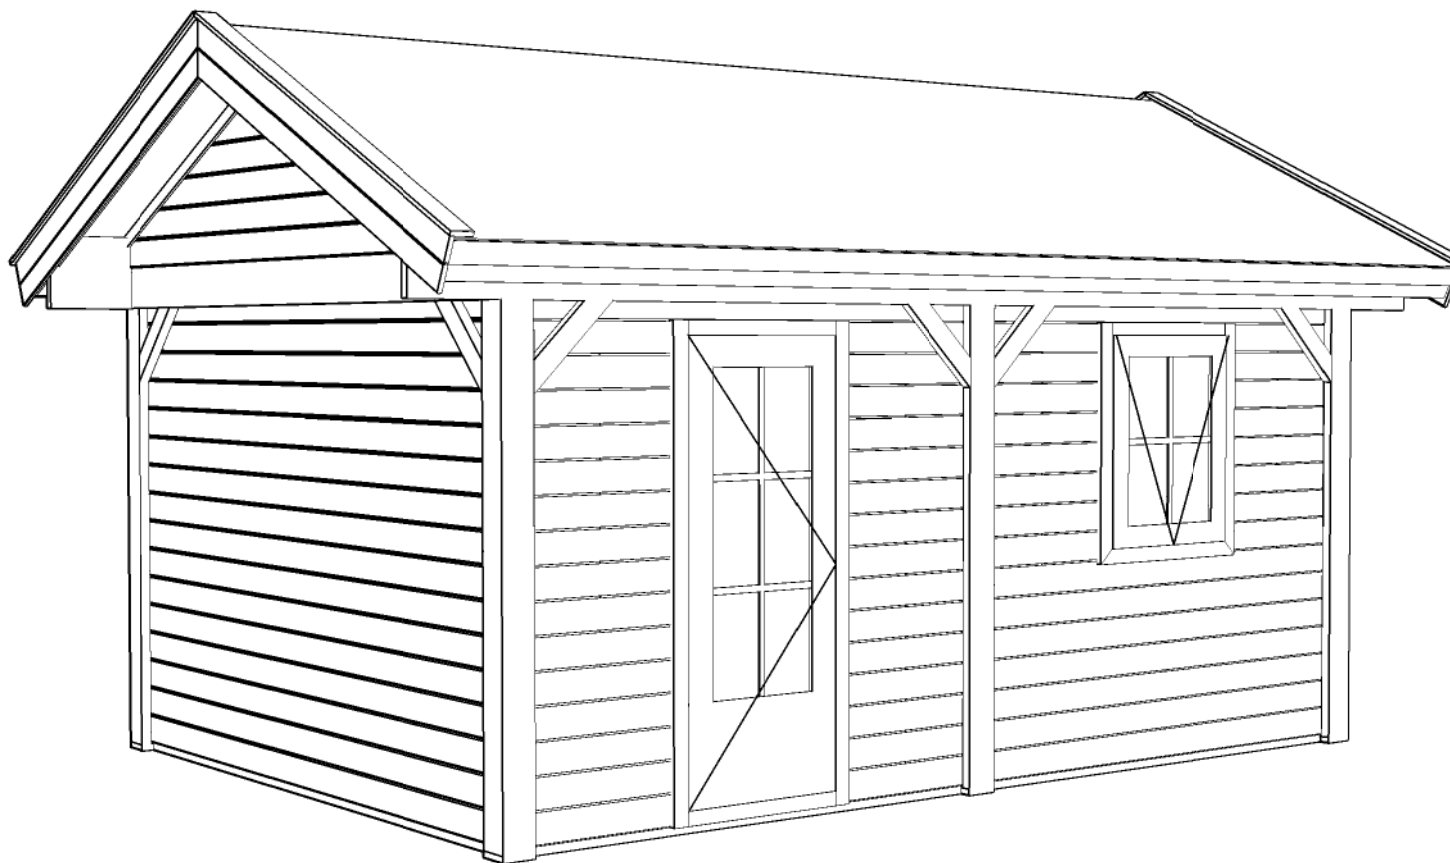

Voorbeeld / Front view / Vorderansicht

((R) Zijaanzicht / Side view / Seiten ansicht

PS - Queenstown

Omschrijving / Description: 350x486cm	Ordernr.: PQ01	 <p>©LUGARDE® Laren Holland www.lugarde.com sale@lugarde.nl</p>
Onderdeel / Component: Bouwtekening / Construction drawing	Schaal / Scale: 1:50	
Dealer: Dealer	BLAD NR.: BT	<p><i>Simply the best</i></p>
Ref.: Ref		

Achteraanzicht / Rear view / Hinterseite

(L) Zijaanzicht / Side view / Seiten ansicht

PS - Queenstown

<p>Omschrijving / Description: 350x486cm</p>	<p>Ordernr.: PQ01</p>	<p>LUGARDE®</p> <p>©LUGARDE® Laren Holland www.lugarde.com sale@lugarde.nl</p>
<p>Onderdeel / Component: Bouwtekening / Construction drawing</p>	<p>Schaal / Scale: 1:50</p>	
<p>Dealer: Dealer</p>	<p>BLAD NR.: BT</p>	<p><i>Simply the best</i></p>
<p>Ref.: Ref</p>		