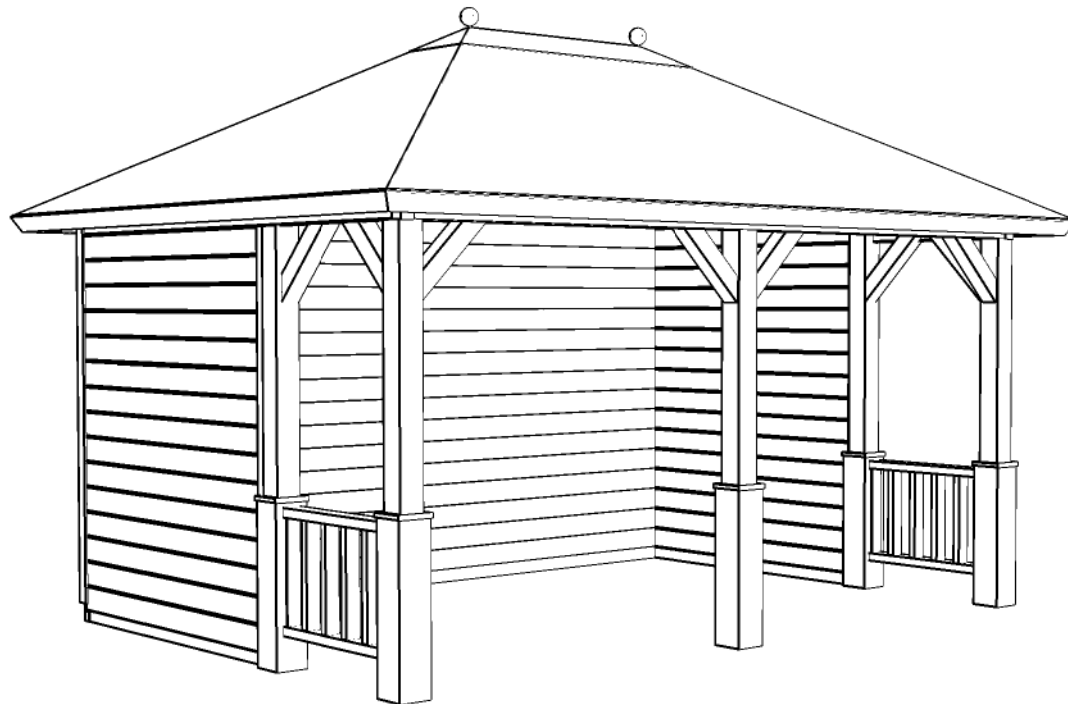

3200+

0+

Vooraanzicht / Front view / Vorderansicht

(R) Zijaanzicht / Side view / Seiten ansicht

Plattegrond / Plan

Vrijstaande / Freestanding veranda

Omschrijving / Description:
300x420cm
Onderdeel / Component:
Bouwtekening / Construction drawing
Dealer:
Dealer
Ref.:
p57 RB

Ordernr.:
Ordernr
Schaal / Scale:
1:50

BLAD NR.:
BT

LUGARDE®

©LUGARDE® Laren Holland
www.lugarde.com
sale@lugarde.nl

Simply the best

3200+

0+

Achteraanzicht / Rear view / Hinterseite

(L) Zijaanzicht / Side view / Seiten ansicht

Vrijstaande / Freestanding veranda

Omschrijving / Description:
300x420cm
Onderdeel / Component:
Bouwtekening / Construction drawing
Dealer:
Dealer
Ref.:
p57 RB