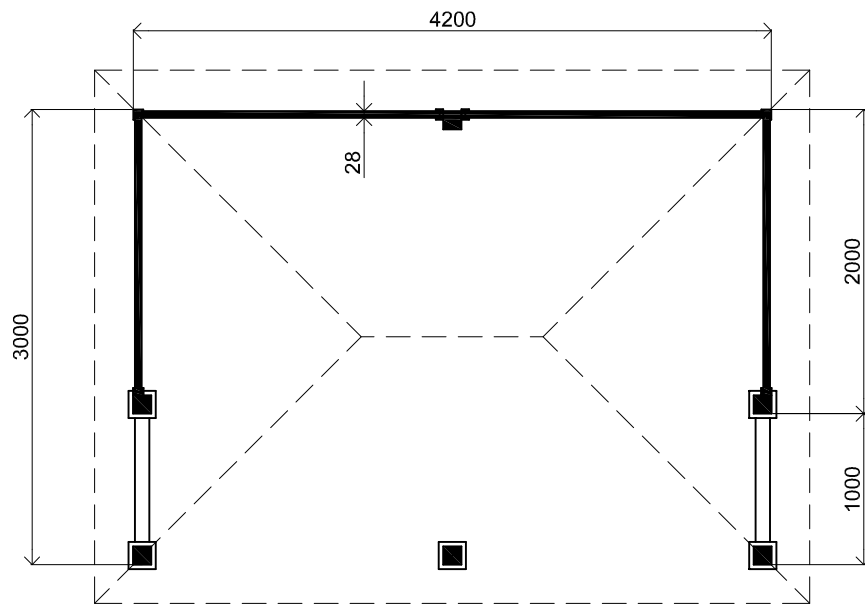

3200+

0+

Vooraanzicht / Front view / Vorderansicht

(R) Zijaanzicht / Side view / Seiten ansicht

Plattegrond / Plan

Vrijstaande / Freestanding veranda

Omschrijving / Description:
300x420cm
Onderdeel / Component:
Bouwtekening / Construction drawing
Dealer:
Dealer
Ref.:
p57 RB

Ordernr.:
Ordernr
Schaal / Scale:
1:50

BLAD NR.:
BT

LUGARDE®

©LUGARDE® Laren Holland
www.lugarde.com
sale@lugarde.nl

Simply the best

3200+

0+

Achteraanzicht / Rear view / Hinterseite

(L) Zijaanzicht / Side view / Seiten ansicht

Vrijstaande / Freestanding veranda

Omschrijving / Description:
300x420cm
Onderdeel / Component:
Bouwtekening / Construction drawing
Dealer:
Dealer
Ref.:
p57 RB

Ordernr.:
Ordernr
Schaal / Scale:
1:50

BLAD NR.:
BT

LUGARDE®

©LUGARDE® Laren Holland
www.lugarde.com
sale@lugarde.nl

Simply the best