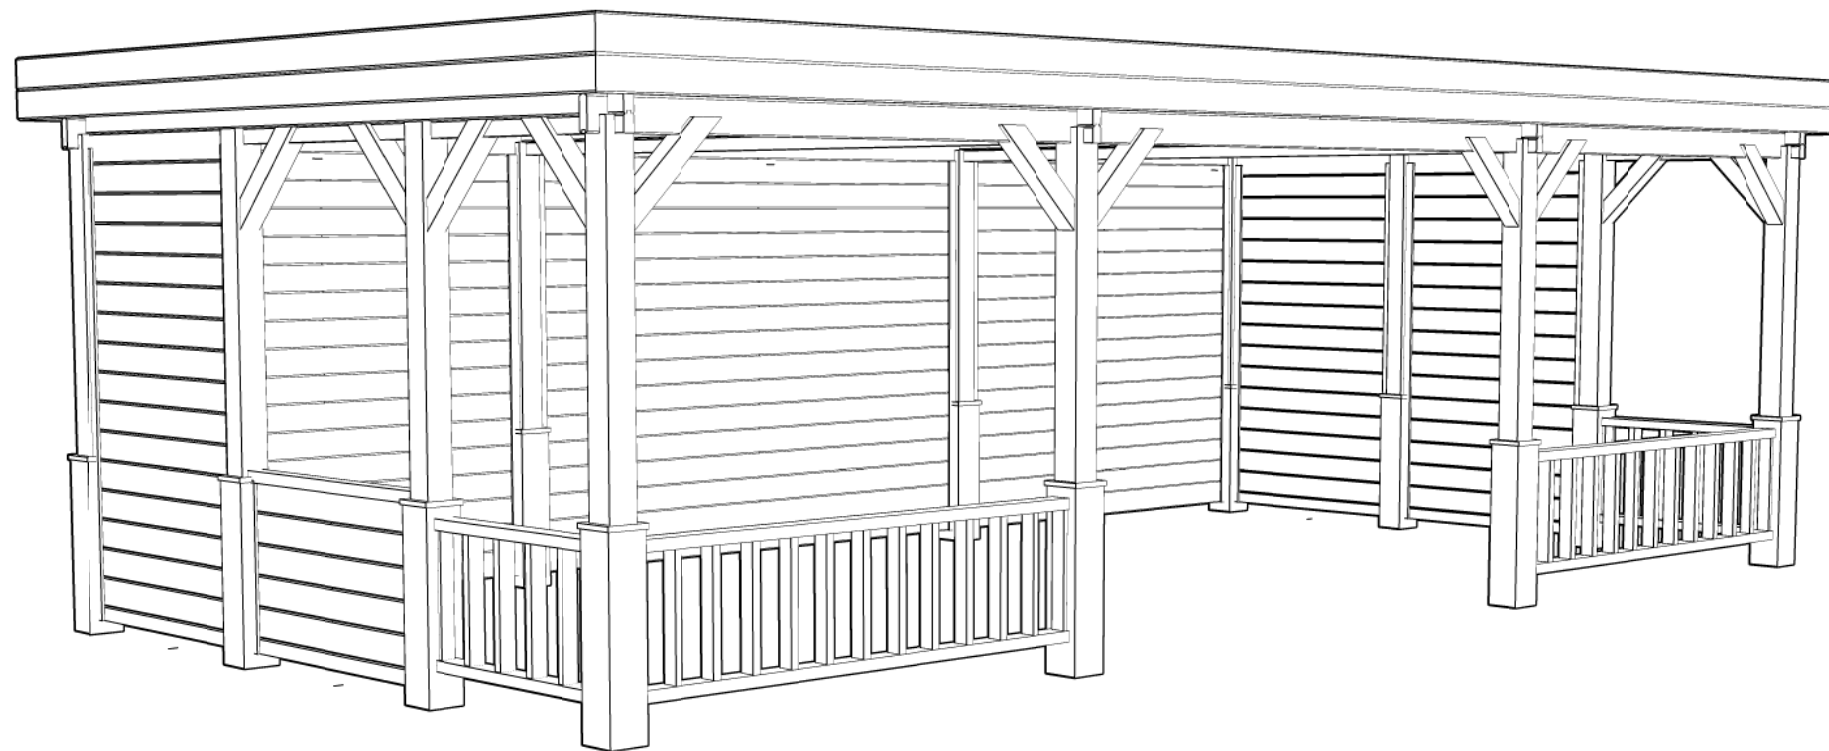

Ordernr.:
VP10
Schaal / Scale:
1:50
BLAD NR.:
BT

LUGARDE[®]
©LUGARDE Laren Holland
www.lugarde.com
sale@lugarde.nl
Simply the best

2600+

0+

Achteraanzicht / Rear view / Hinterseite

(L) Zijaanzicht / Side view / Seiten ansicht

Veranda Palma

Omschrijving / Description:
400x800cm 44mm
Onderdeel / Component:
Bouwtekening / Construction drawing
Dealer:
Dealer
Ref.:
Ref

Ordernr.:
VP10
Schaal / Scale:
1:50
BLAD NR.:
BT

LUGARDE®
©LUGARDE® Laren Holland
www.lugarde.com
sale@lugarde.nl
Simply the best