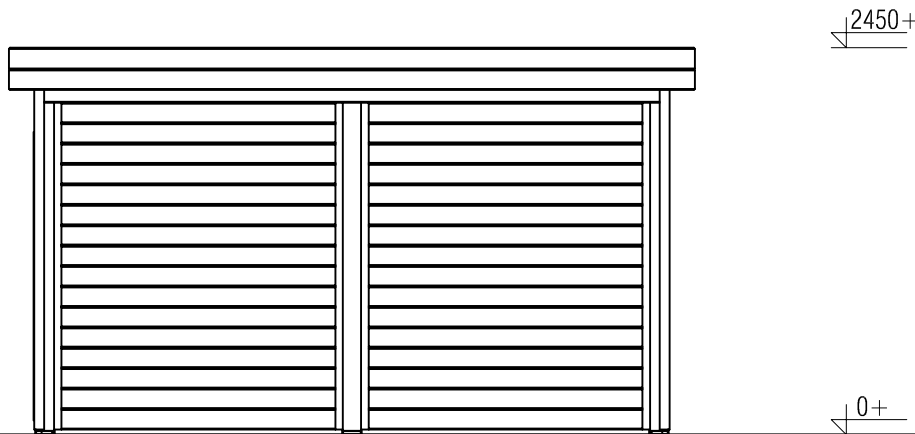

2450+

0+

Voor-aanzicht / Front view / Vorderansicht

(R) Zijaanzicht / Side view / Seiten ansicht

Plattegrond / Plan

Vrijstaande / Freestanding veranda

Omschrijving / Description:
300x420cm
Onderdeel / Component:
Bouwtekening / Construction drawing
Dealer:
Dealer
Ref.:
p57 RO

Ordernr.:
Ordernr
Schaal / Scale:
1: 50

BLAD NR.:
BT

LUGARDE®

©LUGARDE® Laren Holland
www.lugarde.com
sale@lugarde.nl

Simply the best

Achteraanzicht / Rear view / Hinterseite

(L) Zijaanzicht / Side view / Seiten ansicht

Vrijstaande / Freestanding veranda

Omschrijving / Description:
300x420cm
Onderdeel / Component:
Bouwtekening / Construction drawing
Dealer:
Dealer
Ref.:
p57 RO

Ordernr.:
Ordernr
Schaal / Scale:
1:50
BLAD NR.:
BT