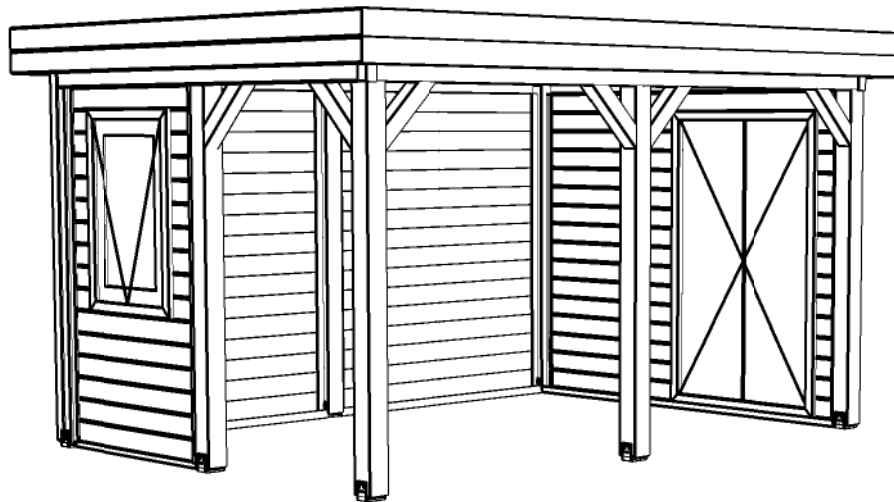

2450+

0+

Voor-aanzicht / Front view / Vorderansicht

(R) Zijaanzicht / Side view / Seiten ansicht

Plattegrond / Plan

Vrijstaande / Freestanding veranda

Omschrijving / Description:
300x420cm
Onderdeel / Component:
Bouwtekening / Construction drawing
Dealer:
Dealer
Ref.:
p57 RO

Ordernr.:
Ordernr
Schaal / Scale:
1: 50

BLAD NR.:
BT

LUGARDE®

©LUGARDE® Laren Holland
www.lugarde.com
sale@lugarde.nl

Simply the best

Achteraanzicht / Rear view / Hinterseite

(L) Zijaanzicht / Side view / Seiten ansicht

Vrijstaande / Freestanding veranda

Omschrijving / Description:
300x420cm
Onderdeel / Component:
Bouwtekening / Construction drawing
Dealer:
Dealer
Ref.:
p57 RO

Ordernr.:
Ordernr
Schaal / Scale:
1:50
BLAD NR.:
BT