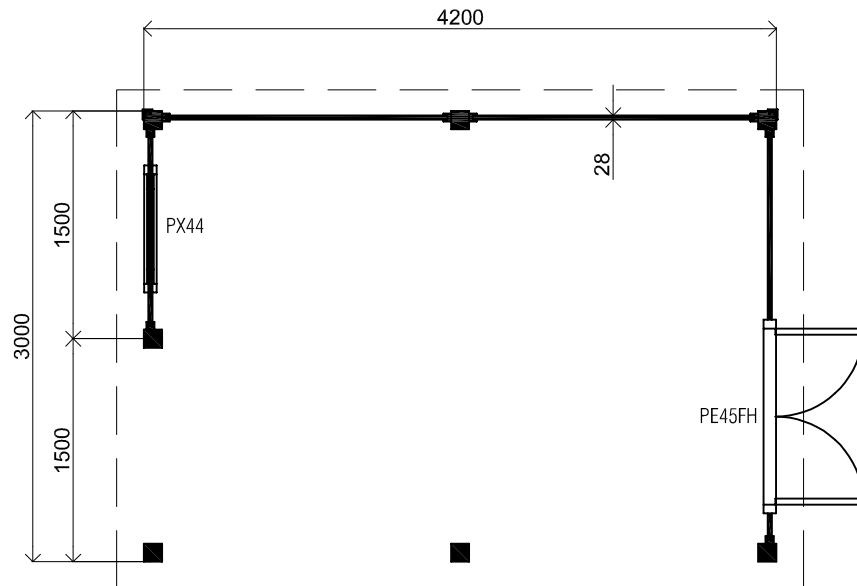

2450+

0+

Voor-aanzicht / Front view / Vorderansicht

(R) Zijaanzicht / Side view / Seiten ansicht

Plattegrond / Plan

Vrijstaande / Freestanding veranda

Omschrijving / Description:
300x420cm
Onderdeel / Component:
Bouwtekening / Construction drawing
Dealer:
Dealer
Ref.:
p57 RO

Ordernr.:
Ordernr
Schaal / Scale:
1: 50

BLAD NR.:
BT

LUGARDE®

©LUGARDE® Laren Holland
www.lugarde.com
sale@lugarde.nl

Simply the best

Achteraanzicht / Rear view / Hinterseite

(L) Zijaanzicht / Side view / Seiten ansicht

Vrijstaande / Freestanding veranda

Omschrijving / Description:
300x420cm
Onderdeel / Component:
Bouwtekening / Construction drawing
Dealer:
Dealer
Ref.:
p57 RO

Ordernr.:
Ordernr
Schaal / Scale:
1:50
BLAD NR.:
BT