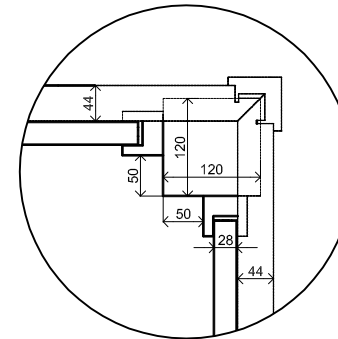

## *Veranda Tenerife*

Omschrijving / Description: 300x300cm	Ordernr.: VT01	 <p>©LUGARDE® Laren Holland www.lugarde.com sale@lugarde.nl</p>
Onderdeel / Component: Bouwtekening / Construction drawing	Schaal / Scale: 1:50	
Dealer: Dealer	BLAD NR.: BT	<p><i>Simply the best</i></p>
Ref.: Ref		

## *Veranda Tenerife*

<p>Omschrijving / Description: 300x300cm</p>	<p>Ordernr.: VT01</p>	<p><b>LUGARDE</b>®</p> <p>©LUGARDE® Laren Holland www.lugarde.com sale@lugarde.nl</p>
<p>Onderdeel / Component: Bouwtekening / Construction drawing</p>	<p>Schaal / Scale: 1:50</p>	
<p>Dealer: Dealer Ref.: Ref</p>	<p>BLAD NR.: BT</p>	<p><i>Simply the best</i></p>