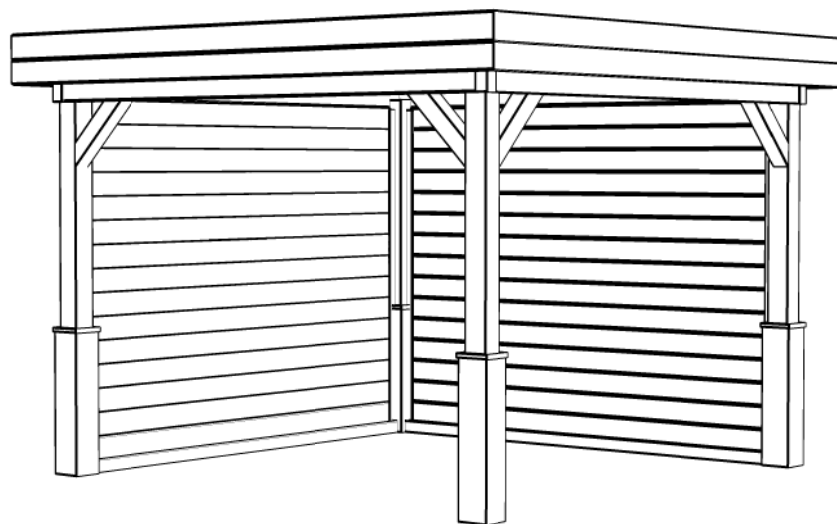

## *Veranda Tenerife*

Omschrijving / Description: 300x300cm	Ordernr.: VT01	 <p>©LUGARDE® Laren Holland www.lugarde.com sale@lugarde.nl</p>
Onderdeel / Component: Bouwtekening / Construction drawing	Schaal / Scale: 1:50	
Dealer: Dealer	BLAD NR.: BT	<p><i>Simply the best</i></p>
Ref.: Ref		

*Achteraanzicht / Rear view / Hinterseite*

*(L) Zijaanzicht / Side view / Seiten ansicht*