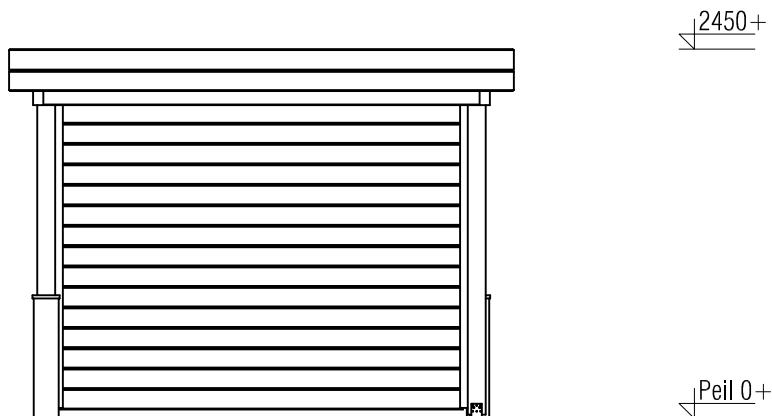

## *Veranda Tenerife*

Omschrijving / Description: 300x300cm	Ordernr.: VT01	 <p>©LUGARDE® Laren Holland www.lugarde.com sale@lugarde.nl</p>
Onderdeel / Component: Bouwtekening / Construction drawing	Schaal / Scale: 1:50	
Dealer: Dealer	BLAD NR.: BT	<p><i>Simply the best</i></p>
Ref.: Ref		

## *Veranda Tenerife*

<p>Omschrijving / Description: 300x300cm</p>	<p>Ordernr.: VT01</p>	<p><b>LUGARDE</b>®</p> <p>©LUGARDE® Laren Holland www.lugarde.com sale@lugarde.nl</p>
<p>Onderdeel / Component: Bouwtekening / Construction drawing</p>	<p>Schaal / Scale: 1:50</p>	
<p>Dealer: Dealer Ref.: Ref</p>	<p>BLAD NR.: BT</p>	<p><i>Simply the best</i></p>