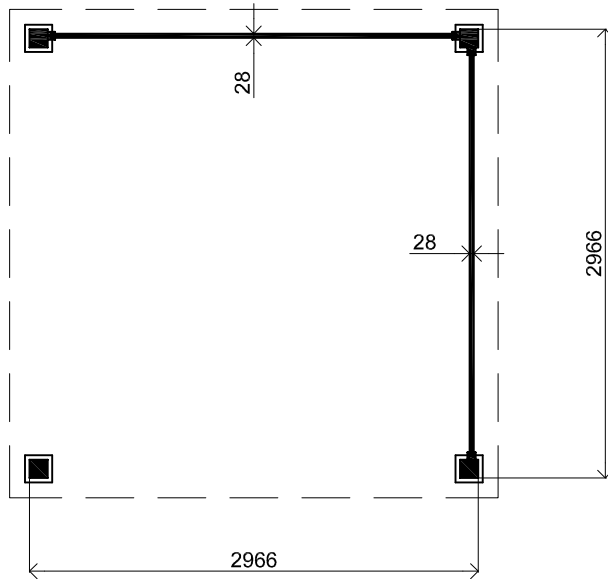

Plattegrond / Plan