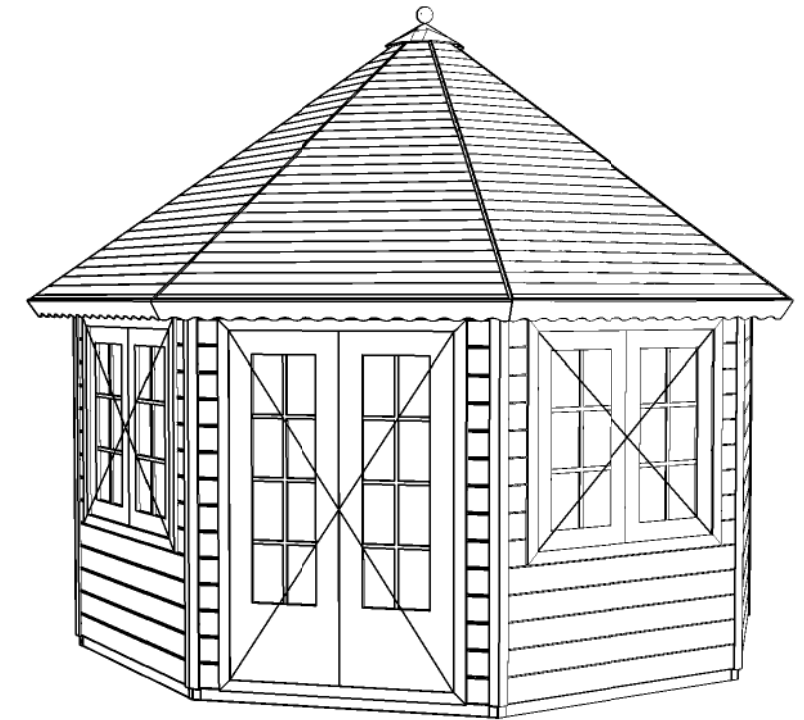

(L) Zijaanzicht / Side view / Seiten ansicht

Vooraanzicht / Front view / Vorderansicht

(R) Zijaanzicht / Side view / Seiten ansicht

Achteraanzicht / Rear view / Hinterseite

3710+

2050+

Peil 0+

Plattegrond / Plan

A

B

Prima Grand Four

Omschrijving / Description:
PG12
Onderdeel / Component:
Bouwtekening / Construction drawing
Dealer:
Lugarde
Ref.:
Ref

Ordernr.:
Order NR
Schaal / Scale:
1:50
BLAD NR.:
BT

LUGARDE[®]
©LUGARDE® Laren Holland
www.lugarde.com
sale@lugarde.nl
Simply the best