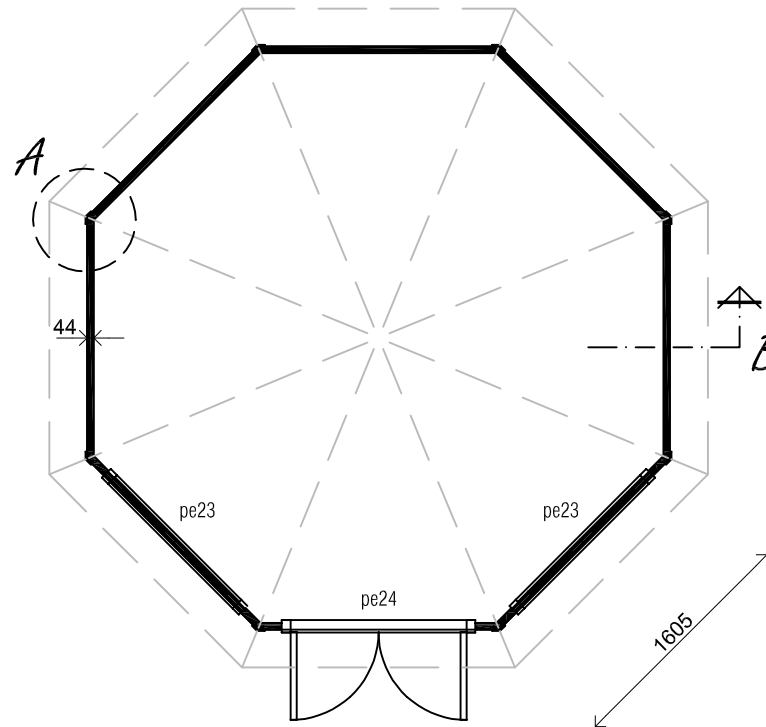

(L) Zijaanzicht / Side view / Seiten ansicht

Vooraanzicht / Front view / Vorderansicht

(R) Zijaanzicht / Side view / Seiten ansicht

Achteraanzicht / Rear view / Hinterseite

3710+

2050+

Peil 0+

Plattegrond / Plan

A

B

Prima Grand Four

Omschrijving / Description:
PG12
Onderdeel / Component:
Bouwtekening / Construction drawing
Dealer:
Lugarde
Ref.:
Ref

Ordernr.:
Order NR
Schaal / Scale:
1:50
BLAD NR.:
BT

LUGARDE[®]
©LUGARDE® Laren Holland
www.lugarde.com
sale@lugarde.nl
Simply the best