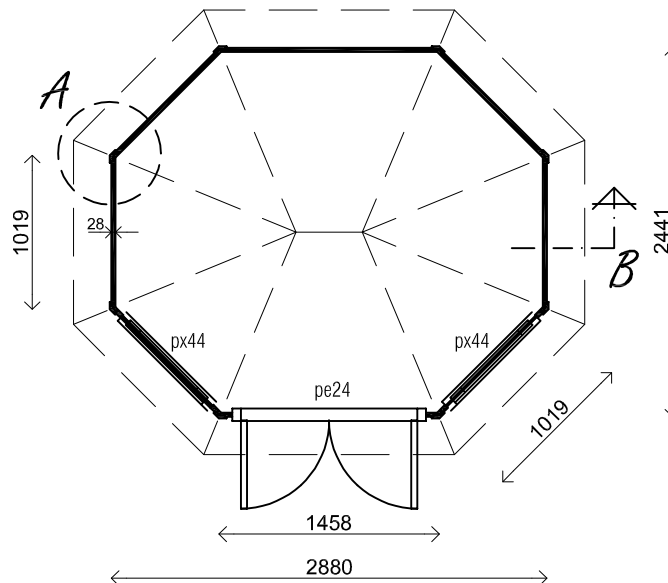

(L) Zijaanzicht / Side view / Seiten ansicht

Vooraanzicht / Front view / Vorderansicht

(R) Zijaanzicht / Side view / Seiten ansicht

Achteraanzicht / Rear view / Hinterseite

Plattegrond / Plan

Prima Rianne

A

B

Omschrijving / Description:
Prima Rianne 300x250cm 28mm
Onderdeel / Component:
Bouwtekening / Construction drawing
Dealer:
Dealer
Ref.:
Ref.

Ordernr.:
PR02
Schaal / Scale:
1:50

BLAD NR.:
BT

LUGARDE®

©LUGARDE® Laren Holland
www.lugarde.com
sale@lugarde.nl