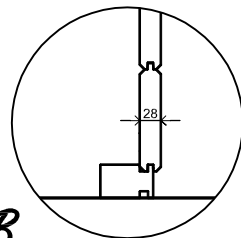

(L) Zijaanzicht / Side view / Seiten ansicht

Vooraanzicht / Front view / Vorderansicht

(R) Zijaanzicht / Side view / Seiten ansicht

Achteraanzicht / Rear view / Hinterseite

2480+
2000+

Peil 0+

Plattegrond / Plan

Prima Ø250 - max 2.5m H

A

B

Omschrijving / Description:
Ø250cm 28mm
Onderdeel / Component:
Bouwtekening / Construction drawing
Dealer:
Dealer
Ref.:
1x PR29 2x PR26

Ordernr.:
Ordernr
Schaal / Scale:
1:50

BLAD NR.:
BT