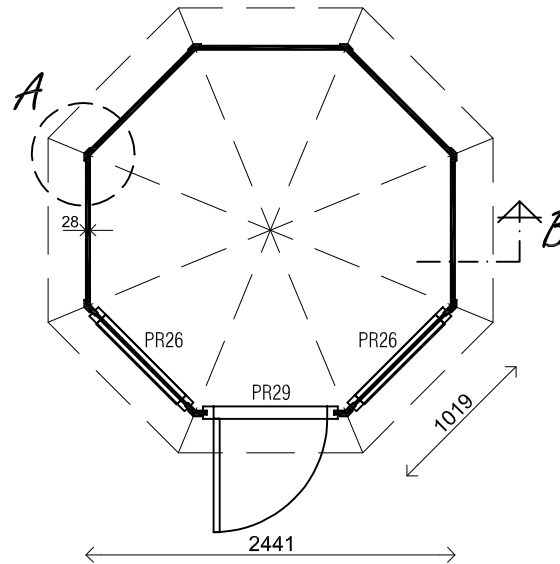

(L) Zijaanzicht / Side view / Seiten ansicht

Vooraanzicht / Front view / Vorderansicht

(R) Zijaanzicht / Side view / Seiten ansicht

Achteraanzicht / Rear view / Hinterseite

2480+
2000+

Peil 0+

Plattegrond / Plan

Prima Ø250 - max 2.5m H

A

B

Omschrijving / Description:
Ø250cm 28mm
Onderdeel / Component:
Bouwtekening / Construction drawing
Dealer:
Dealer
Ref.:
1x PR29 2x PR26

Ordernr.:
Ordernr
Schaal / Scale:
1:50

BLAD NR.:
BT