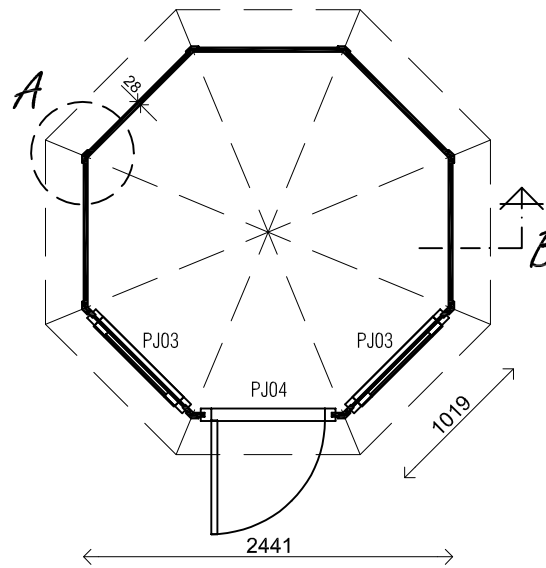

(L) Zijaanzicht / Side view / Seiten ansicht

Vooraanzicht / Front view / Vorderansicht

(R) Zijaanzicht / Side view / Seiten ansicht

Achteraanzicht / Rear view / Hinterseite

Plattegrond / Plan

Prima Ø250

A

B

Omschrijving / Description:
 Ø250cm 28mm
 Onderdeel / Component:
 Bouwtekening / Construction drawing
 Dealer:
 Dealer
 Ref.:
 1xPJ04 2xPJ03

Ordernr.:
 Ordernr
 Schaal / Scale:
 1: 50

BLAD NR.:
 BT

LUGARDE®