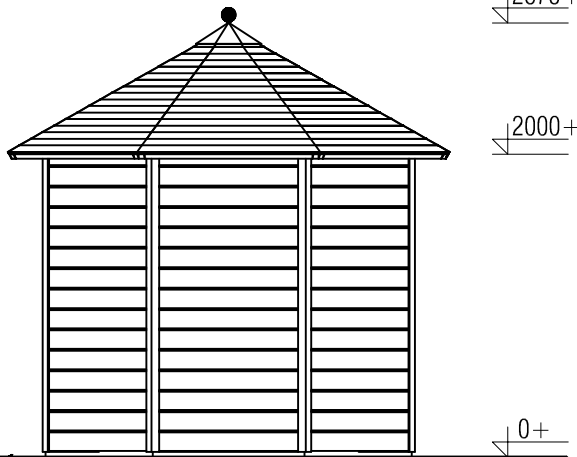

(L) Zijaanzicht / Side view / Seiten ansicht

Vooraanzicht / Front view / Vorderansicht

(R) Zijaanzicht / Side view / Seiten ansicht

Achteraanzicht / Rear view / Hinterseite

Plattegrond / Plan

Prima Ø250

A

B

Omschrijving / Description:
 Ø250cm 28mm
 Onderdeel / Component:
 Bouwtekening / Construction drawing
 Dealer:
 Dealer
 Ref.:
 1xPJ04 2xPJ03

Ordernr.:
 Ordernr
 Schaal / Scale:
 1: 50

BLAD NR.:
 BT

LUGARDE®