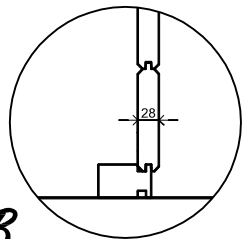

(L) Zijaanzicht / Side view / Seiten ansicht

Vooraanzicht / Front view / Vorderansicht

(R) Zijaanzicht / Side view / Seiten ansicht

Achteraanzicht / Rear view / Hinterseite

Plattegrond / Plan

Prima Ø250

A

B

Omschrijving / Description:
 Ø250cm 28mm
 Onderdeel / Component:
 Bouwtekening / Construction drawing
 Dealer:
 Dealer
 Ref.:
 1xPJ04 2xPJ03

Ordernr.:
 Ordernr
 Schaal / Scale:
 1: 50

BLAD NR.:
 BT

LUGARDE®