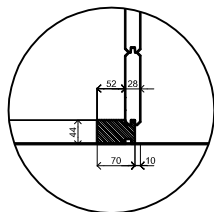

(L) Zijaanzicht / Side view / Seiten ansicht

Vooraanzicht / Front view / Vorderansicht

(R) Zijaanzicht / Side view / Seiten ansicht

Achteraanzicht / Rear view / Hinterseite

Plattegrond / Plan

Primex 240x240cm 28mm

Omschrijving / Description:
240x240cm 28mm
Onderdeel / Component:
Bouwtekening / Construction drawing
Dealer:
Dealer
Ref.:
ref

Ordernr.:
PMX01
Schaal / Scale:
1:50

BLAD NR.:
BT

LUGARDE®

©LUGARDE® Laren Holland
www.lugarde.com
sale@lugarde.nl