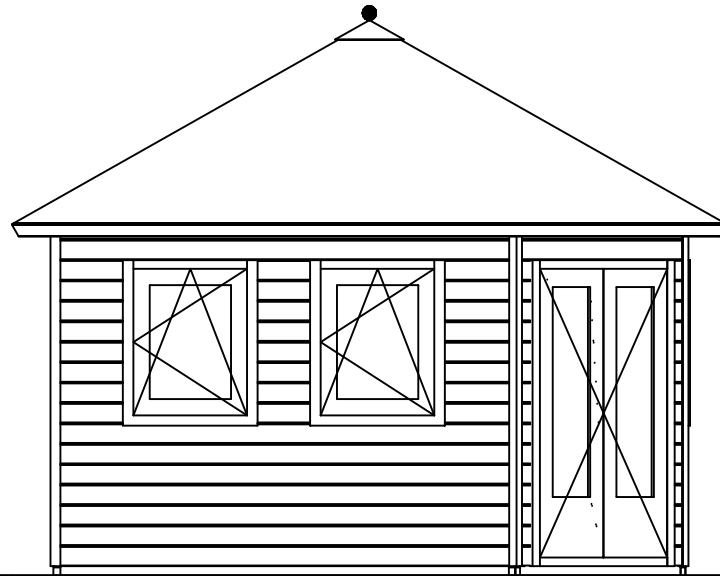

Voor-aanzicht / Front view / Vorderansicht

3700+

2300+

0+