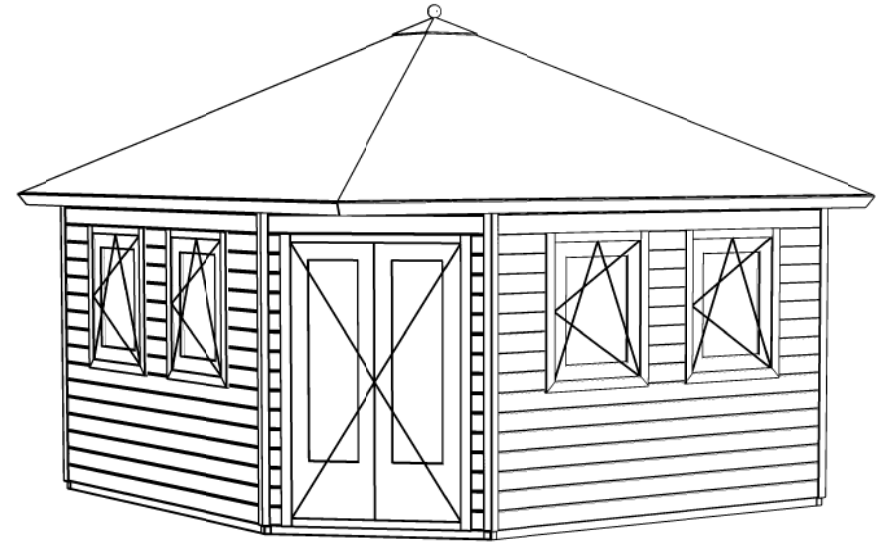

Plattegrond / Plan

Prima Fifth Avenue

Omschrijving / Description:
420x420cm 44mm
Onderdeel / Component:
Bouwtekening / Construction drawing
Dealer:
Ref.:
1xPE45H 4xPE47

Ordernr.:
Ordernr
Schaal / Scale:
1:50

BLAD NR.:
BT

LUGARDE®

©LUGARDE® Laren Holland
www.lugarde.com
sale@lugarde.nl

Simply the best

3700+

2300+

0+

Voor-aanzicht / Front view / Vorderansicht

(R) Zijaanzicht / Side view / Seiten ansicht

Prima Fifth Avenue

Omschrijving / Description:
420x420cm 44mm
Onderdeel / Component:
Bouwtekening / Construction drawing
Dealer:
Dealer
Ref.:
1xPE45H 4xPE47

Ordernr.:
Ordernr
Schaal / Scale:
1:50

(L) Zijaanzicht / Side view / Seiten ansicht

Prima Fifth Avenue

Omschrijving / Description:
420x420cm 44mm
Onderdeel / Component:
Bouwtekening / Construction drawing
Dealer:
Dealer
Ref.:
1xPE45H 4xPE47

Ordernr.:
Ordernr
Schaal / Scale:
1:50