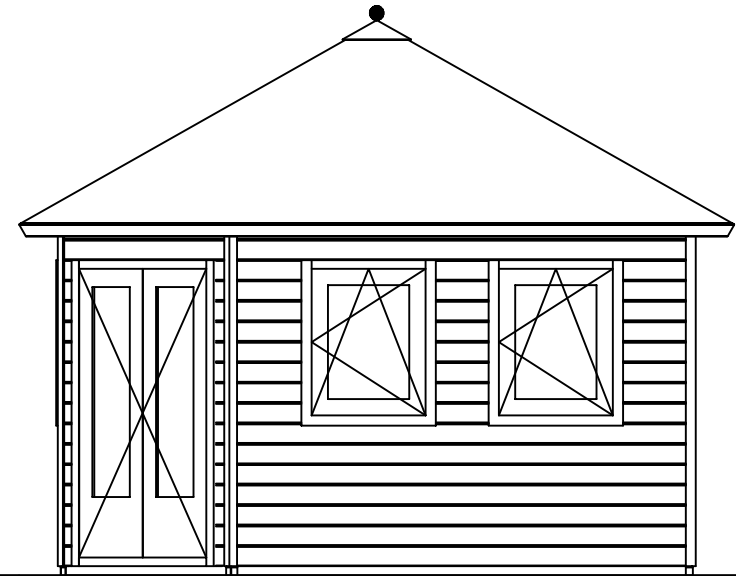

BLAD NR.:
BT

LUGARDE®

©LUGARDE® Laren Holland
www.lugarde.com
sale@lugarde.nl

Simply the best

3700+

2300+

0+

Voor-aanzicht / Front view / Vorderansicht

(R) Zijaanzicht / Side view / Seiten ansicht

Prima Fifth Avenue

Omschrijving / Description:
420x420cm 44mm
Onderdeel / Component:
Bouwtekening / Construction drawing
Dealer:
Dealer
Ref.:
1xPE45H 4xPE47

Ordernr.:
Ordernr
Schaal / Scale:
1:50

(L) Zijaanzicht / Side view / Seiten ansicht

Prima Fifth Avenue

Omschrijving / Description:
420x420cm 44mm
Onderdeel / Component:
Bouwtekening / Construction drawing
Dealer:
Dealer
Ref.:
1xPE45H 4xPE47

Ordernr.:
Ordernr
Schaal / Scale:
1:50