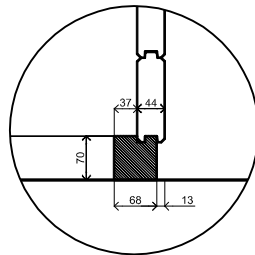

Plattegrond / Plan

Prima Fifth Avenue

Omschrijving / Description:
420x420cm 44mm
Onderdeel / Component:
Bouwtekening / Construction drawing
Dealer:
Ref.:
1xPE45H 4xPE47

Ordernr.:
Ordernr
Schaal / Scale:
1:50

(R) Zijaanzicht / Side view / Seiten ansicht

Prima Fifth Avenue

Omschrijving / Description:
420x420cm 44mm
Onderdeel / Component:
Bouwtekening / Construction drawing
Dealer:
Dealer
Ref.:
1xPE45H 4xPE47

Ordernr.:
Ordernr
Schaal / Scale:
1:50

(L) Zijaanzicht / Side view / Seiten ansicht

Prima Fifth Avenue

Omschrijving / Description:
420x420cm 44mm
Onderdeel / Component:
Bouwtekening / Construction drawing
Dealer:
Dealer
Ref.:
1xPE45H 4xPE47

Ordernr.:
Ordernr
Schaal / Scale:
1:50