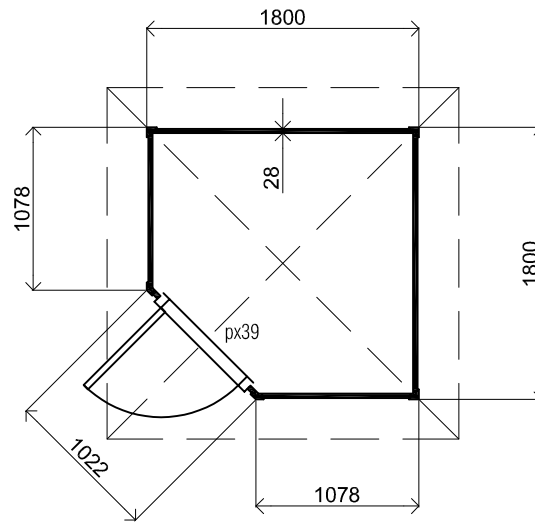

(L) Zijaanzicht / Side view / Seiten ansicht

Vooraanzicht / Front view / Vorderansicht

(R) Zijaanzicht / Side view / Seiten ansicht

Achteraanzicht / Rear view / Hinterseite

Plattegrond / Plan

Omschrijving / Description:
180x180cm 28mm
Onderdeel / Component:
Bouwtekening / Construction drawing
Dealer:
Dealer
Ref.:
ref

Ordernr.:
PFA35
Schaal / Scale:
1:50

BLAD NR.:
BT

LUGARDE®

©LUGARDE® Laren Holland
www.lugarde.com
sale@lugarde.nl

Simply the best