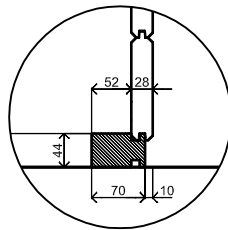

(L) Zijaanzicht / Side view / Seiten ansicht

Vooraanzicht / Front view / Vorderansicht

(R) Zijaanzicht / Side view / Seiten ansicht

Achteraanzicht / Rear view / Hinterseite

Plattegrond / Plan

Omschrijving / Description:
180x180cm 28mm
Onderdeel / Component:
Bouwtekening / Construction drawing
Dealer:
Dealer
Ref.:
ref

Ordernr.:
PFA35
Schaal / Scale:
1:50

BLAD NR.:
BT

LUGARDE®

©LUGARDE® Laren Holland
www.lugarde.com
sale@lugarde.nl

Simply the best