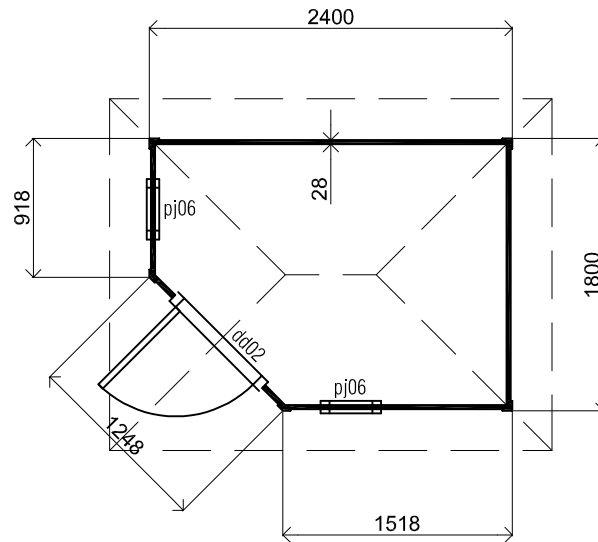

(L) Zijaanzicht / Side view / Seiten ansicht

Vooraanzicht / Front view / Vorderansicht

(R) Zijaanzicht / Side view / Seiten ansicht

Achteraanzicht / Rear view / Hinterseite

Plattegrond / Plan

Prima Fifth Avenue

Omschrijving / Description:  
180x240cm 28mm  
Onderdeel / Component:  
Bouwtekening / Construction drawing  
Dealer:  
Lugarde  
Ref.:  
ref

Ordernr.:  
PFA07  
Schaal / Scale:  
1:50

BLAD NR.:  
BT

**LUGARDE**®