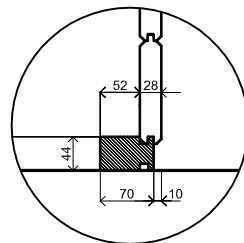

(L) Zijaanzicht / Side view / Seiten ansicht

Vooraanzicht / Front view / Vorderansicht

(R) Zijaanzicht / Side view / Seiten ansicht

Achteraanzicht / Rear view / Hinterseite

Plattegrond / Plan

Prima Fifth Avenue

Omschrijving / Description:  
180x240cm 28mm  
Onderdeel / Component:  
Bouwtekening / Construction drawing  
Dealer:  
Lugarde  
Ref.:  
ref

Ordernr.:  
PFA07  
Schaal / Scale:  
1:50

BLAD NR.:  
BT

**LUGARDE**®