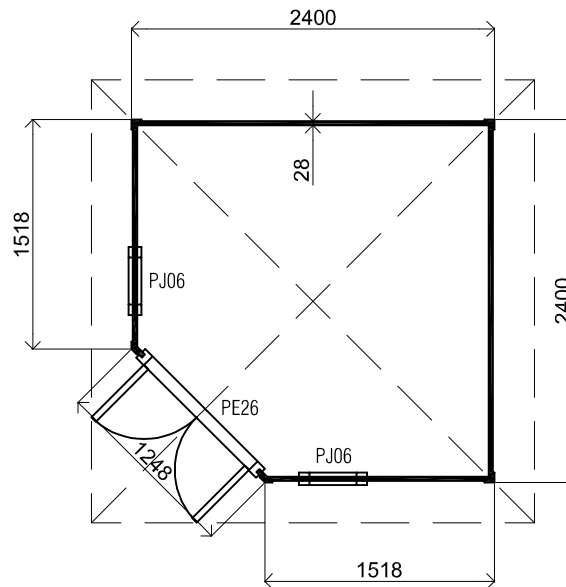

(L) Zijaanzicht / Side view / Seiten ansicht

Vooraanzicht / Front view / Vorderansicht

(R) Zijaanzicht / Side view / Seiten ansicht

Achteraanzicht / Rear view / Hinterseite

2882+  
2000+  
0+

Plattegrond / Plan

## Prima Fifth Avenue

Omschrijving / Description:  
240x240cm 28mm  
Onderdeel / Component:  
Bouwtekening / Construction drawing  
Dealer:  
Lugarde  
Ref.:  
1xPE26 2xPJ06

Ordernr.:  
ordernr  
Schaal / Scale:  
1:50