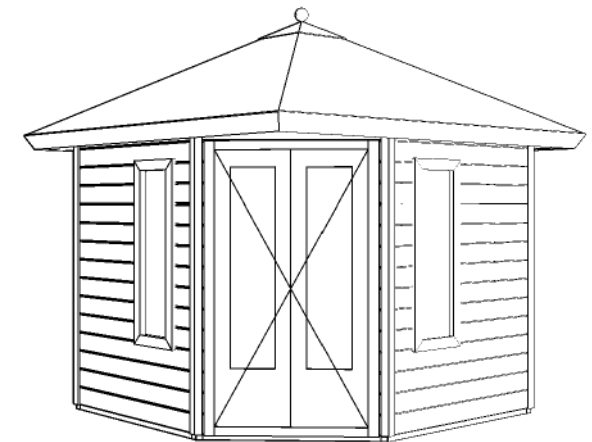

(L) Zijaanzicht / Side view / Seiten ansicht

Vooraanzicht / Front view / Vorderansicht

(R) Zijaanzicht / Side view / Seiten ansicht

Achteraanzicht / Rear view / Hinterseite

2882+  
2000+  
0+

Plattegrond / Plan

## Prima Fifth Avenue

Omschrijving / Description:  
240x240cm 28mm  
Onderdeel / Component:  
Bouwtekening / Construction drawing  
Dealer:  
Lugarde  
Ref.:  
1xPE26 2xPJ06

Ordernr.:  
ordernr  
Schaal / Scale:  
1:50