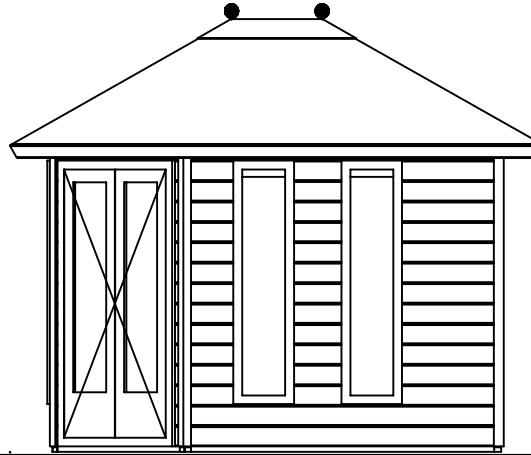

(L) Zijaanzicht / Side view / Seiten ansicht

Voorbeeld / Front view / Vorderansicht

(R) Zijaanzicht / Side view / Seiten ansicht

Achterbeeld / Rear view / Hinterseite

Plattegrond / Plan

## Prima Fifth Avenue Modern

Omschrijving / Description:  
240x300cm 28mm  
Onderdeel / Component:  
Bouwtekening / Construction drawing  
Dealer:  
Lugarde  
Ref.:  
ref

Ordernr.:  
PFA09  
Schaal / Scale:  
1:50