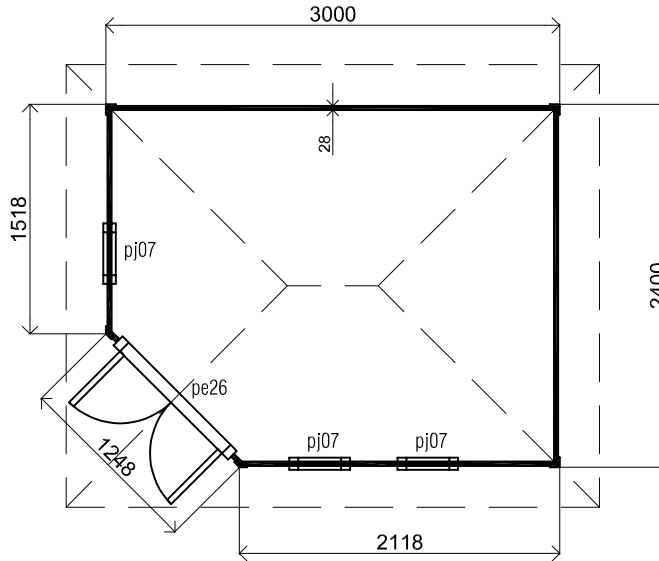

(L) Zijaanzicht / Side view / Seiten ansicht

Voorbeeld / Front view / Vorderansicht

(R) Zijaanzicht / Side view / Seiten ansicht

Achterbeeld / Rear view / Hinterseite

Plattegrond / Plan

## Prima Fifth Avenue Modern

Omschrijving / Description:  
240x300cm 28mm  
Onderdeel / Component:  
Bouwtekening / Construction drawing  
Dealer:  
Lugarde  
Ref.:  
ref

Ordernr.:  
PFA09  
Schaal / Scale:  
1:50