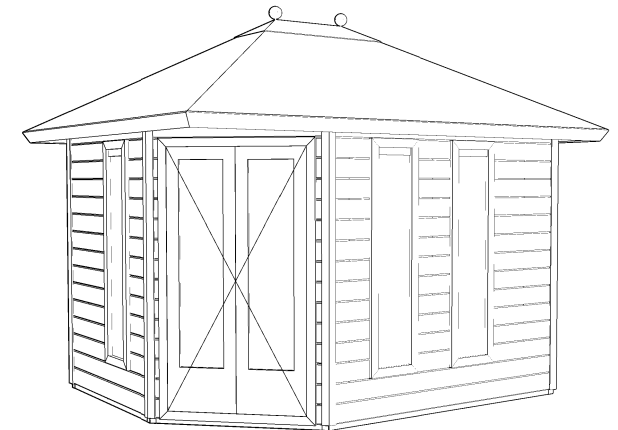

(L) Zijaanzicht / Side view / Seiten ansicht

Voorbeeld / Front view / Vorderansicht

(R) Zijaanzicht / Side view / Seiten ansicht

Achterbeeld / Rear view / Hinterseite

Plattegrond / Plan

## Prima Fifth Avenue Modern

Omschrijving / Description:  
240x300cm 28mm  
Onderdeel / Component:  
Bouwtekening / Construction drawing  
Dealer:  
Lugarde  
Ref.:  
ref

Ordernr.:  
PFA09  
Schaal / Scale:  
1:50