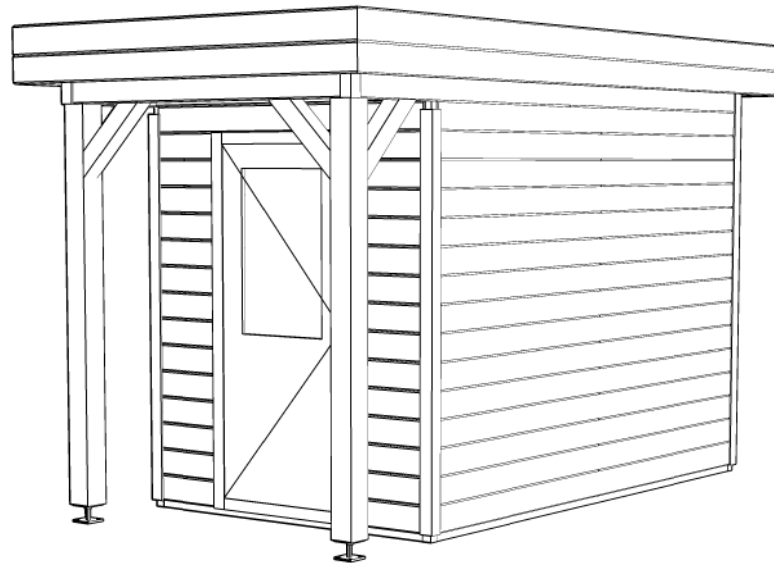

*Vooraanzicht / Front view / Vorderansicht*

*(R) Zijaanzicht / Side view / Seiten ansicht*

*Plattegrond / Plan*

*Prima maatwerk/custom*

Omschrijving / Description:  
360x180cm 28mm  
Onderdeel / Component:  
Bouwtekening / Construction drawing  
Dealer:  
Ref.:

Ordernr.:  
Schaal / Scale:  
1:50  
BLAD NR.:  
BT

**LUGARDE**®

©LUGARDE® Laren Holland  
www.lugarde.com  
sale@lugarde.nl

*Simply the best*

*Achteraanzicht / Rear view / Hinterseite*

*(L) Zijaanzicht / Side view / Seiten ansicht*

*Prima maatwerk/custom*

Omschrijving / Description:  
360x180cm 28mm  
Onderdeel / Component:  
Bouwtekening / Construction drawing  
Dealer:  
Ref.:

Ordernr.:  
Schaal / Scale:  
1:50  
BLAD NR.:  
BT

**LUGARDE**®