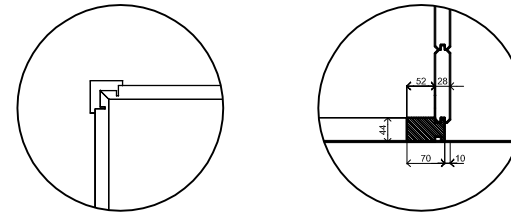

*Vooraanzicht / Front view / Vorderansicht*

*(R) Zijaanzicht / Side view / Seiten ansicht*

*Plattegrond / Plan*

*Prima maatwerk/custom*

Omschrijving / Description:  
360x180cm 28mm  
Onderdeel / Component:  
Bouwtekening / Construction drawing  
Dealer:  
Ref.:

Ordernr.:  
Schaal / Scale:  
1:50  
BLAD NR.:  
BT

**LUGARDE**®

©LUGARDE® Laren Holland  
www.lugarde.com  
sale@lugarde.nl

*Simply the best*

*Achteraanzicht / Rear view / Hinterseite*

*(L) Zijaanzicht / Side view / Seiten ansicht*

*Prima maatwerk/custom*

Omschrijving / Description:  
360x180cm 28mm  
Onderdeel / Component:  
Bouwtekening / Construction drawing  
Dealer:  
Ref.:

Ordernr.:  
Schaal / Scale:  
1:50  
BLAD NR.:  
BT

**LUGARDE**®