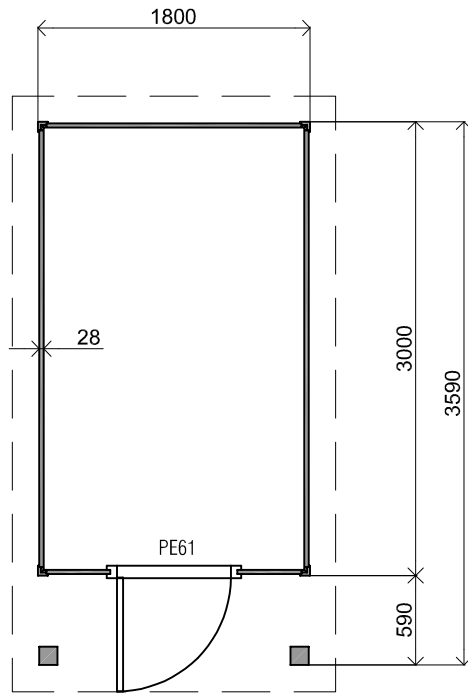

*Vooraanzicht / Front view / Vorderansicht*

*(R) Zijaanzicht / Side view / Seiten ansicht*

*Plattegrond / Plan*

*Prima maatwerk/custom*

Omschrijving / Description:  
360x180cm 28mm  
Onderdeel / Component:  
Bouwtekening / Construction drawing  
Dealer:  
Ref.:

Ordernr.:  
Schaal / Scale:  
1:50  
BLAD NR.:  
BT

**LUGARDE**®

©LUGARDE® Laren Holland  
www.lugarde.com  
sale@lugarde.nl

*Simply the best*

*Achteraanzicht / Rear view / Hinterseite*

*(L) Zijaanzicht / Side view / Seiten ansicht*

*Prima maatwerk/custom*

Omschrijving / Description:  
360x180cm 28mm  
Onderdeel / Component:  
Bouwtekening / Construction drawing  
Dealer:  
Ref.:

Ordernr.:  
Schaal / Scale:  
1:50  
BLAD NR.:  
BT

**LUGARDE**®