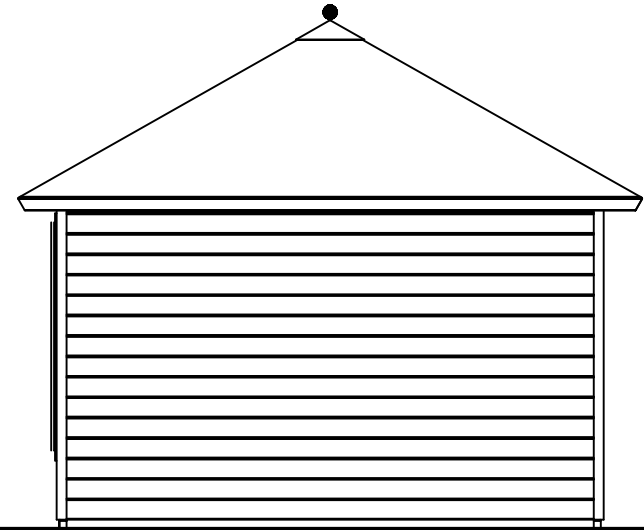

3370+

Peil 0+

Voor-aanzicht / Front view / Vorderansicht

(R) Zijaanzicht / Side view / Seiten ansicht

Plattegrond / Plan

Prima Fifth Avenue

Omschrijving / Description:
360x360cm 44mm
Onderdeel / Component:
Bouwtekening / Construction drawing
Dealer:
Ref.:
1xPE45H 2xPE44

Ordernr.:
ordernr
Schaal / Scale:
1:50

BLAD NR.:
BT

LUGARDE®

©LUGARDE® Laren Holland
www.lugarde.com
sale@lugarde.nl

Simply the best

D.D.: juli 29, 2015

Formaat: A4 - RvH

3370+

Peil 0+

Achteraanzicht / Rear view / Hinterseite

(L) Zijaanzicht / Side view / Seiten ansicht

Prima Fifth Avenue

Omschrijving / Description:
360x360cm 44mm
Onderdeel / Component:
Bouwtekening / Construction drawing
Dealer:
Ref.:
1xPE45H 2xPE44