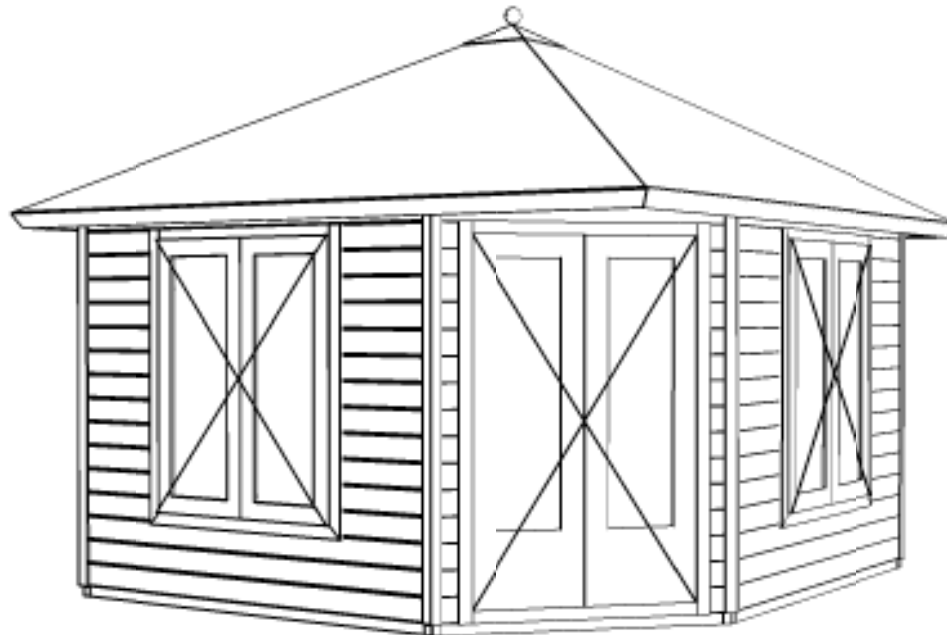

3370+

Peil 0+

Voor-aanzicht / Front view / Vorderansicht

(R) Zijaanzicht / Side view / Seiten ansicht

Plattegrond / Plan

Prima Fifth Avenue

Omschrijving / Description:
360x360cm 44mm
Onderdeel / Component:
Bouwtekening / Construction drawing
Dealer:
Ref.:
1xPE45H 2xPE44

Ordernr.:
ordernr
Schaal / Scale:
1:50

BLAD NR.:
BT

LUGARDE®

©LUGARDE® Laren Holland
www.lugarde.com
sale@lugarde.nl

Simply the best

D.D.: juli 29, 2015

Formaat: A4 - RvH

3370+

Peil 0+

Achteraanzicht / Rear view / Hinterseite

(L) Zijaanzicht / Side view / Seiten ansicht

Prima Fifth Avenue

Omschrijving / Description:
360x360cm 44mm
Onderdeel / Component:
Bouwtekening / Construction drawing
Dealer:
Ref.:
1xPE45H 2xPE44