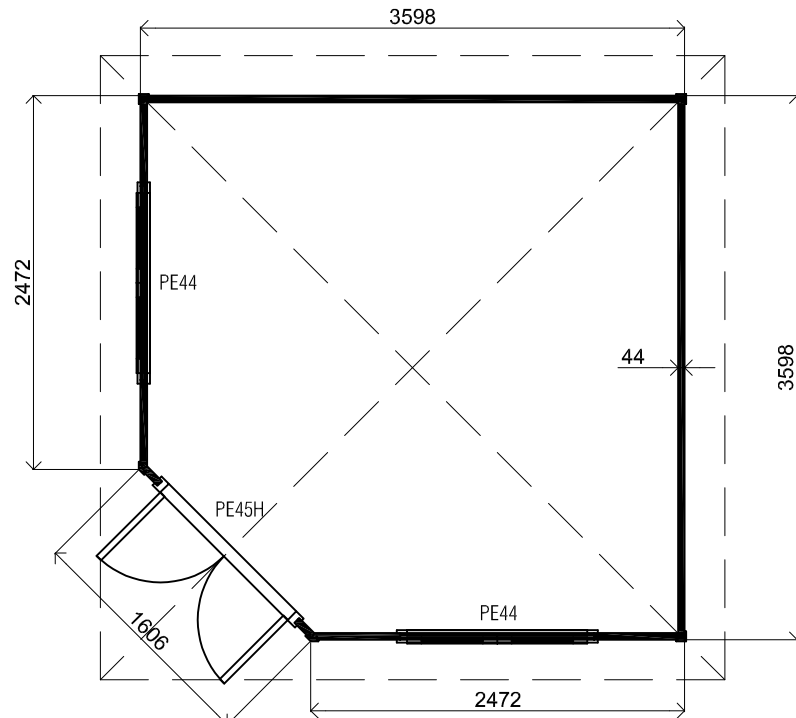

3370+

Peil 0+

Voor-aanzicht / Front view / Vorderansicht

(R) Zijaanzicht / Side view / Seiten ansicht

Plattegrond / Plan

Prima Fifth Avenue

Omschrijving / Description:
360x360cm 44mm
Onderdeel / Component:
Bouwtekening / Construction drawing
Dealer:
Ref.:
1xPE45H 2xPE44

Ordernr.:
ordernr
Schaal / Scale:
1:50

BLAD NR.:
BT

LUGARDE®

©LUGARDE® Laren Holland
www.lugarde.com
sale@lugarde.nl

Simply the best

D.D.: juli 29, 2015

Formaat: A4 - RvH

3370+

Peil 0+

Achteraanzicht / Rear view / Hinterseite

(L) Zijaanzicht / Side view / Seiten ansicht

Prima Fifth Avenue

Omschrijving / Description:
360x360cm 44mm
Onderdeel / Component:
Bouwtekening / Construction drawing
Dealer:
Ref.:
1xPE45H 2xPE44

Ordernr.:
ordernr
Schaal / Scale:
1:50

BLAD NR.:
BT

LUGARDE®

©LUGARDE® Laren Holland
www.lugarde.com
sale@lugarde.nl

Simply the best

D.D.: juli 29, 2015

Formaat: A4 - RvH