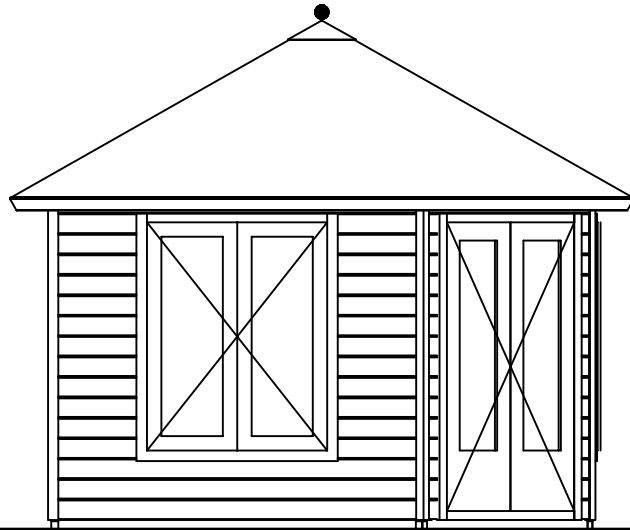

3370+

Peil 0+

Voor-aanzicht / Front view / Vorderansicht

(R) Zijaanzicht / Side view / Seiten ansicht

Plattegrond / Plan

Prima Fifth Avenue

Omschrijving / Description:
360x360cm 44mm
Onderdeel / Component:
Bouwtekening / Construction drawing
Dealer:
Ref.:
1xPE45H 2xPE44

Ordernr.:
ordernr
Schaal / Scale:
1:50

BLAD NR.:
BT

LUGARDE®

©LUGARDE® Laren Holland
www.lugarde.com
sale@lugarde.nl

Simply the best

D.D.: juli 29, 2015

Formaat: A4 - RvH

3370+

Peil 0+

Achteraanzicht / Rear view / Hinterseite

(L) Zijaanzicht / Side view / Seiten ansicht

Prima Fifth Avenue

Omschrijving / Description:
360x360cm 44mm
Onderdeel / Component:
Bouwtekening / Construction drawing
Dealer:
Ref.:
1xPE45H 2xPE44