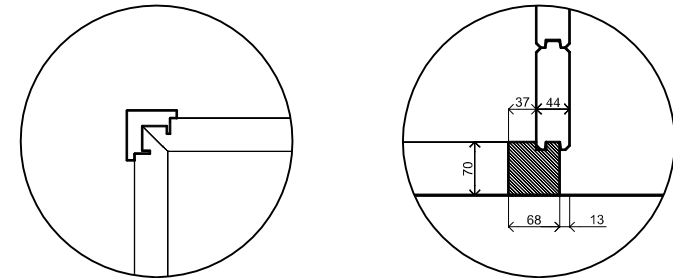

3370+

Peil 0+

Voor-aanzicht / Front view / Vorderansicht

(R) Zijaanzicht / Side view / Seiten ansicht

Plattegrond / Plan

Prima Fifth Avenue

Omschrijving / Description:
360x360cm 44mm
Onderdeel / Component:
Bouwtekening / Construction drawing
Dealer:
Ref.:
1xPE45H 2xPE44

Ordernr.:
ordernr
Schaal / Scale:
1:50

BLAD NR.:
BT

LUGARDE®

©LUGARDE® Laren Holland
www.lugarde.com
sale@lugarde.nl

Simply the best

D.D.: juli 29, 2015

Formaat: A4 - RvH

3370+

Peil 0+

Achteraanzicht / Rear view / Hinterseite

(L) Zijaanzicht / Side view / Seiten ansicht

Prima Fifth Avenue

Omschrijving / Description:
360x360cm 44mm
Onderdeel / Component:
Bouwtekening / Construction drawing
Dealer:
Ref.:
1xPE45H 2xPE44

Ordernr.:
ordernr
Schaal / Scale:
1:50

BLAD NR.:
BT

LUGARDE®

©LUGARDE® Laren Holland
www.lugarde.com
sale@lugarde.nl

Simply the best

D.D.: juli 29, 2015

Formaat: A4 - RvH