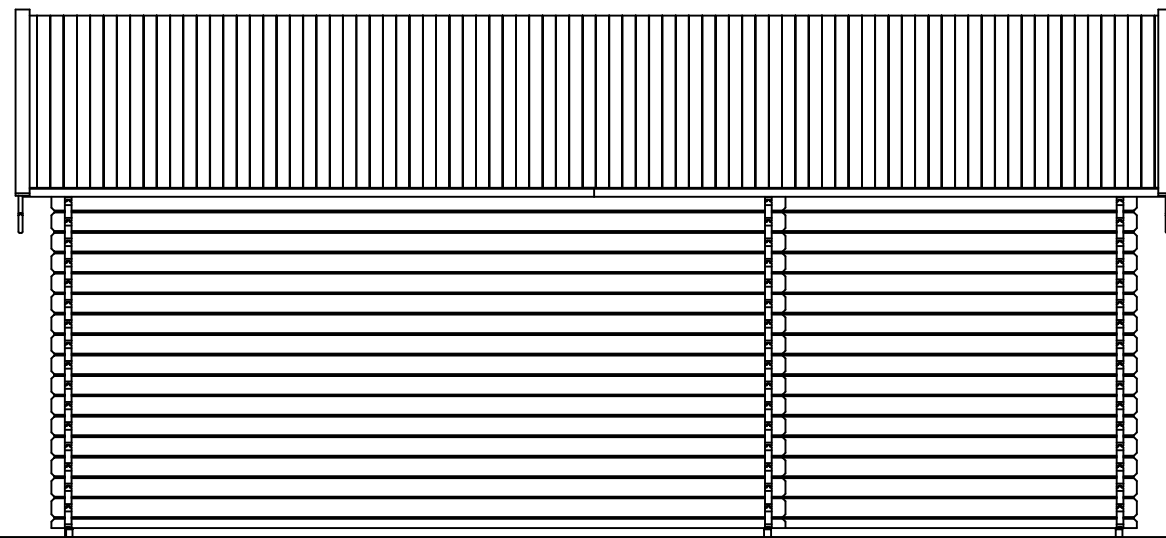

### Garage Indiana

Omschrijving / Description:  
400x700cm 44mm  
Onderdeel / Component:  
Bouwtekening / Construction drawing  
Dealer:  
Ref.:

Ordernr.:  
B120  
Schaal / Scale:  
1:50  
BLAD NR.:  
BT

**LUGARDE**<sup>®</sup>  
©LUGARDE® Laren Holland  
www.lugarde.com  
sale@lugarde.nl  
*Simply the best*

3500+

2400+

0+

26°

*(R) Zijaanzicht / Side view / Seiten ansicht*

*Achteraanzicht / Rear view / Hinterseite*