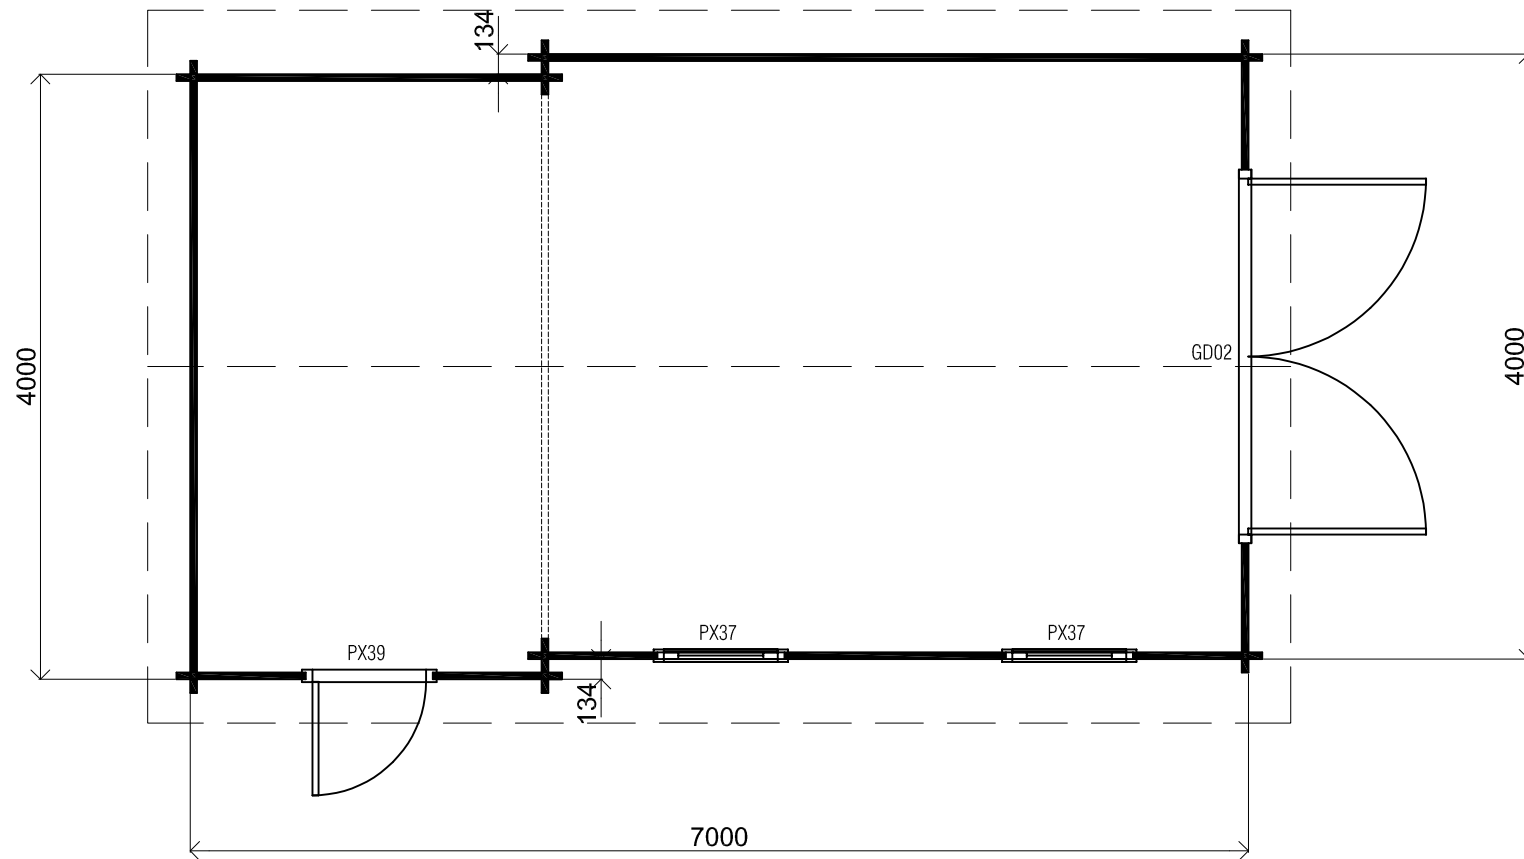

Plattegrond / Plan

Garage Indiana

Omschrijving / Description:
400x700cm 44mm
Onderdeel / Component:
Bouwtekening / Construction drawing
Dealer:
Ref.:

Ordernr.:
B120
Schaal / Scale:
1:50
BLAD NR.:
BT

LUGARDE®
©LUGARDE® Laren Holland
www.lugarde.com
sale@lugarde.nl
Simply the best