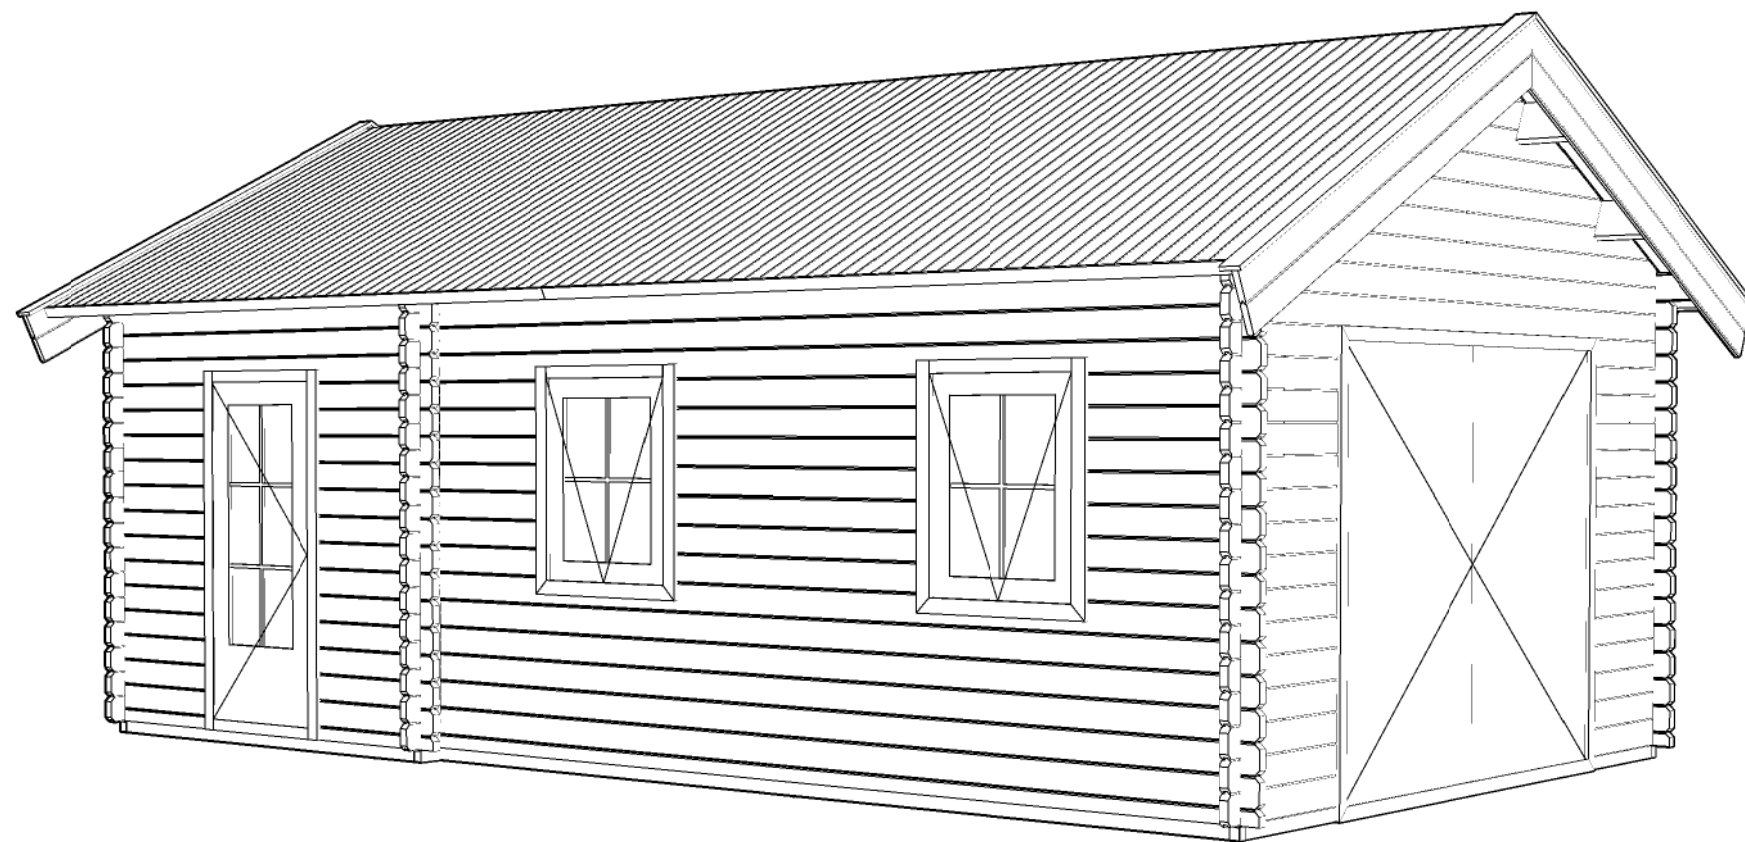

### Garage Indiana

Omschrijving / Description:  
400x700cm 44mm  
Onderdeel / Component:  
Bouwtekening / Construction drawing  
Dealer:  
Ref.:

Ordernr.:  
B120  
Schaal / Scale:  
1:50  
BLAD NR.:  
BT

**LUGARDE**<sup>®</sup>  
©LUGARDE® Laren Holland  
www.lugarde.com  
sale@lugarde.nl  
*Simply the best*

3500+

2400+

0+

26°

*(R) Zijaanzicht / Side view / Seiten ansicht*

*Achteraanzicht / Rear view / Hinterseite*