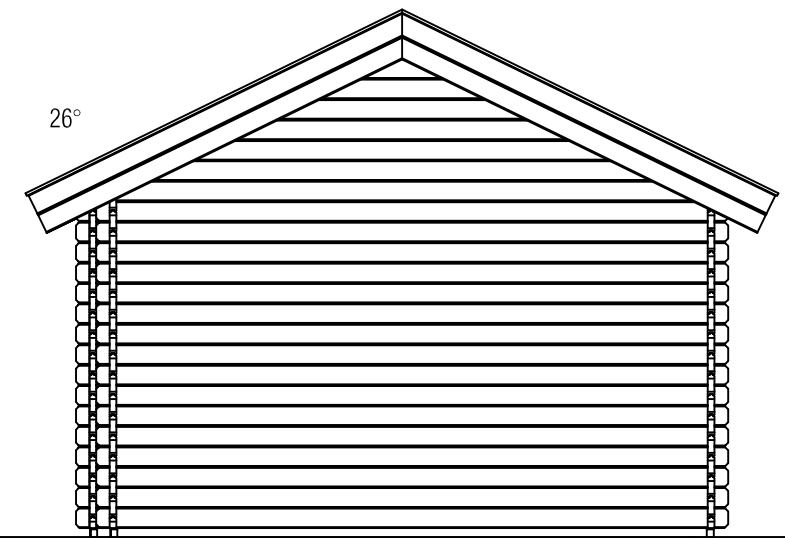

### Garage Indiana

Omschrijving / Description:  
400x700cm 44mm  
Onderdeel / Component:  
Bouwtekening / Construction drawing  
Dealer:  
Ref.:

Ordernr.:  
B120  
Schaal / Scale:  
1:50  
BLAD NR.:  
BT

**LUGARDE**<sup>®</sup>  
©LUGARDE® Laren Holland  
www.lugarde.com  
sale@lugarde.nl  
*Simply the best*

3500+

2400+

0+

26°

*(R) Zijaanzicht / Side view / Seiten ansicht*

*Achteraanzicht / Rear view / Hinterseite*