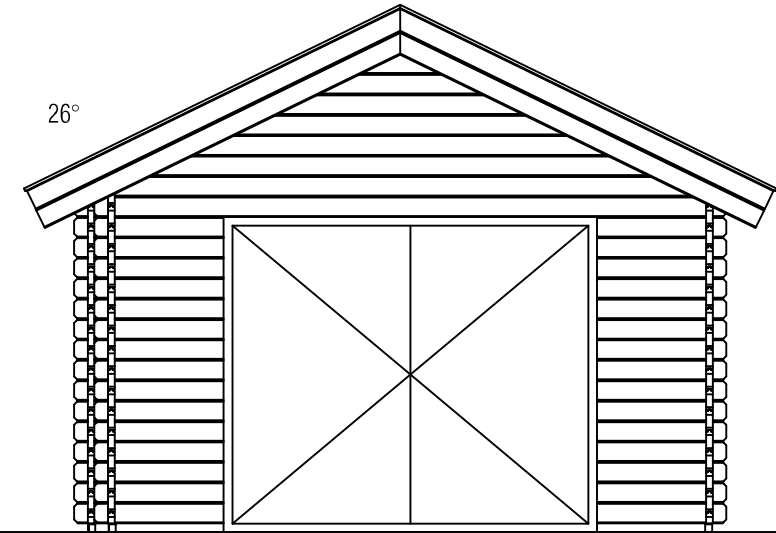

*(L) Zijaanzicht / Side view / Seiten ansicht*

*Vooraanzicht / Front view / Vorderansicht*

*Plattegrond / Plan*

### Garage Indiana

Omschrijving / Description:  
400x700cm 44mm  
Onderdeel / Component:  
Bouwtekening / Construction drawing  
Dealer:  
Ref.:

Ordernr.:  
B120  
Schaal / Scale:  
1:50  
BLAD NR.:  
BT

**LUGARDE**<sup>®</sup>  
©LUGARDE® Laren Holland  
www.lugarde.com  
sale@lugarde.nl  
*Simply the best*

3500+

2400+

0+

26°

*(R) Zijaanzicht / Side view / Seiten ansicht*

*Achteraanzicht / Rear view / Hinterseite*