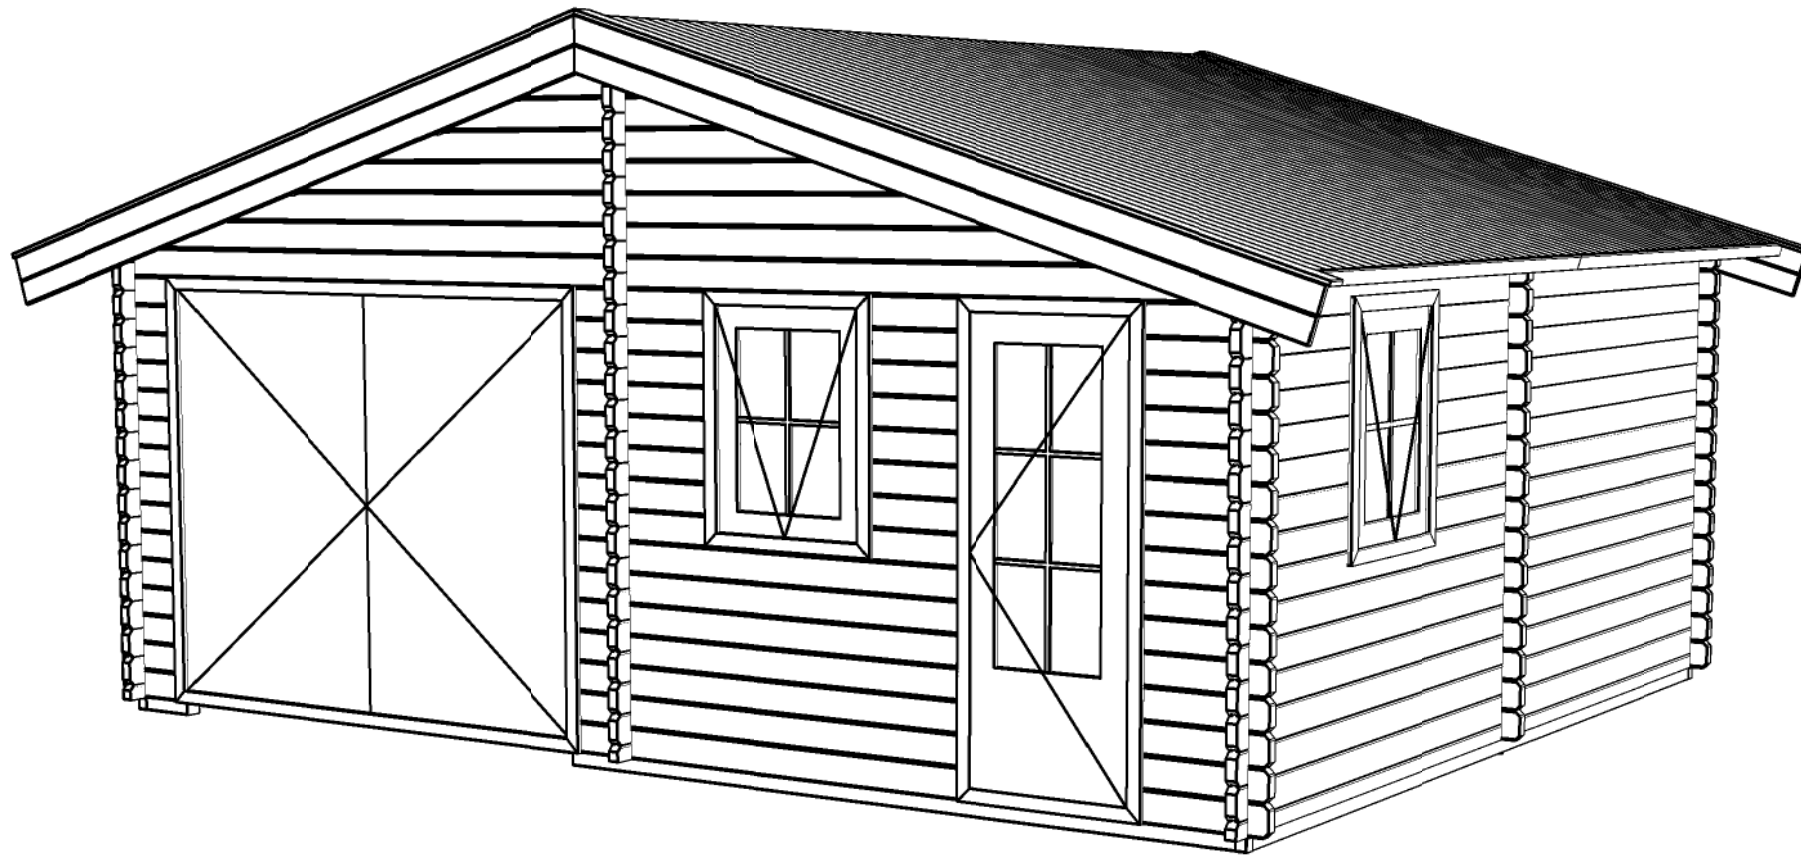

Voor-aanzicht / Front view / Vorderansicht

(R) Zijaanzicht / Side view / Seiten ansicht

Plattegrond / Plan

Garage		LUGARDE [®]
Omschrijving / Description: 600x500cm 44mm Onderdeel / Component: Bouwtekening / Construction drawing		
Dealer: Dealer Ref.: p107	Ordernr.: Ordernr Schaal / Scale: 1:50 BLAD NR.: BT	©LUGARDE® Laren Holland www.lugarde.com sale@lugarde.nl <i>Simply the best</i>

Achteraanzicht / Rear view / Hinterseite

3260+

0+

(L) Zijaanzicht / Side view / Seiten ansicht

Garage

Omschrijving / Description:
600x500cm 44mm
Onderdeel / Component:
Bouwtekening / Construction drawing
Dealer:
Ref.:
p107

Ordernr.:
Schaal / Scale:
1:50
BLAD NR.:
BT

LUGARDE®
©LUGARDE® Laren Holland
www.lugarde.com
sale@lugarde.nl
Simply the best