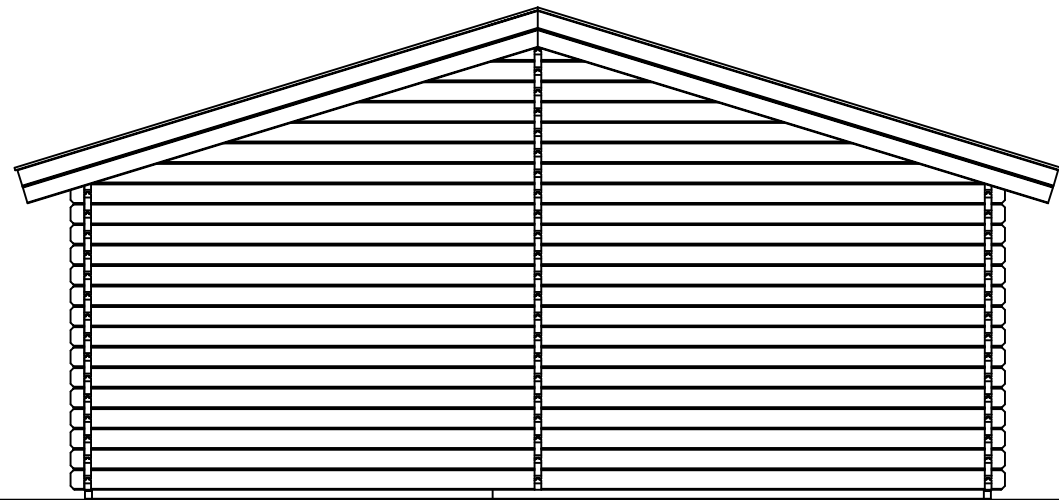

Voor-aanzicht / Front view / Vorderansicht

(R) Zijaanzicht / Side view / Seiten ansicht

Plattegrond / Plan

Garage		LUGARDE [®]
Omschrijving / Description: 600x500cm 44mm Onderdeel / Component: Bouwtekening / Construction drawing		
Dealer: Dealer Ref.: p107	Ordernr.: Ordernr Schaal / Scale: 1:50 BLAD NR.: BT	©LUGARDE® Laren Holland www.lugarde.com sale@lugarde.nl <i>Simply the best</i>

Achteraanzicht / Rear view / Hinterseite

3260+

0+

(L) Zijaanzicht / Side view / Seiten ansicht

Garage

Omschrijving / Description:
600x500cm 44mm
Onderdeel / Component:
Bouwtekening / Construction drawing
Dealer:
Ref.:
p107

Ordernr.:
Schaal / Scale:
1:50
BLAD NR.:
BT

LUGARDE®
©LUGARDE® Laren Holland
www.lugarde.com
sale@lugarde.nl
Simply the best