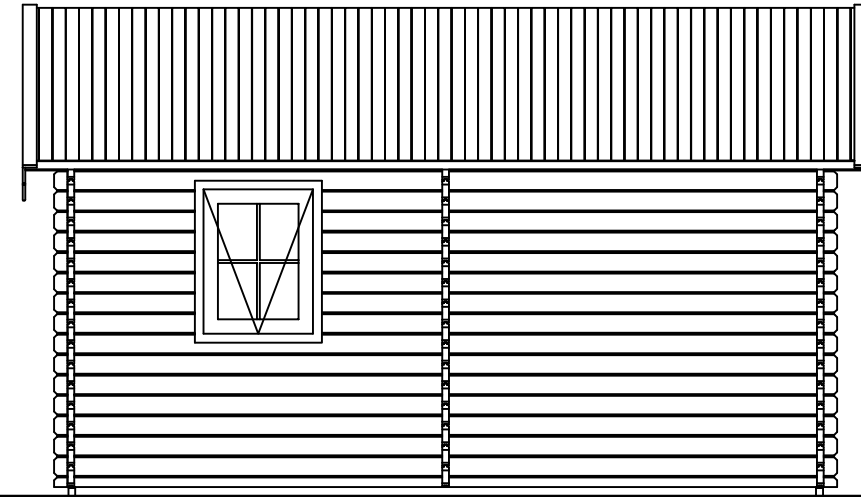

Voor-aanzicht / Front view / Vorderansicht

(R) Zijaanzicht / Side view / Seiten ansicht

Plattegrond / Plan

Garage		LUGARDE [®]
Omschrijving / Description: 600x500cm 44mm Onderdeel / Component: Bouwtekening / Construction drawing		
Dealer: Dealer Ref.: p107	Ordernr.: Ordernr Schaal / Scale: 1:50 BLAD NR.: BT	©LUGARDE® Laren Holland www.lugarde.com sale@lugarde.nl <i>Simply the best</i>

Achteraanzicht / Rear view / Hinterseite

3260+

0+

(L) Zijaanzicht / Side view / Seiten ansicht

Garage

Omschrijving / Description:
600x500cm 44mm
Onderdeel / Component:
Bouwtekening / Construction drawing
Dealer:
Ref.:
p107

Ordernr.:
Schaal / Scale:
1:50
BLAD NR.:
BT

LUGARDE®
©LUGARDE® Laren Holland
www.lugarde.com
sale@lugarde.nl
Simply the best