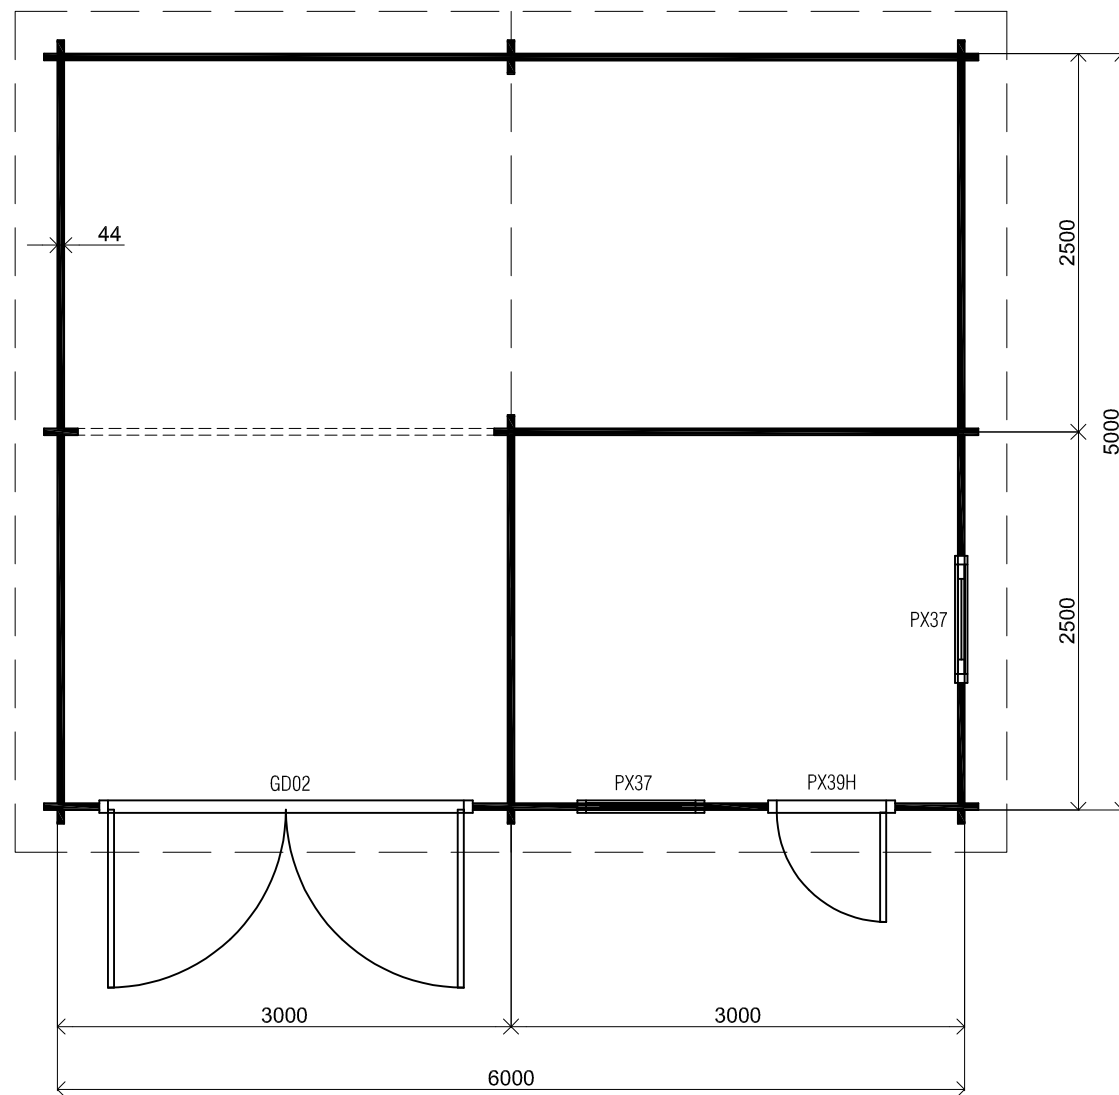

Voor-aanzicht / Front view / Vorderansicht

(R) Zijaanzicht / Side view / Seiten ansicht

Plattegrond / Plan

Garage		LUGARDE [®]
Omschrijving / Description: 600x500cm 44mm Onderdeel / Component: Bouwtekening / Construction drawing		
Dealer: Dealer Ref.: p107	Ordernr.: Ordernr Schaal / Scale: 1:50 BLAD NR.: BT	©LUGARDE® Laren Holland www.lugarde.com sale@lugarde.nl <i>Simply the best</i>

Achteraanzicht / Rear view / Hinterseite

3260+

0+

(L) Zijaanzicht / Side view / Seiten ansicht

Garage

Omschrijving / Description:
600x500cm 44mm
Onderdeel / Component:
Bouwtekening / Construction drawing
Dealer:
Ref.:
p107

Ordernr.:
Schaal / Scale:
1:50
BLAD NR.:
BT

LUGARDE®
©LUGARDE® Laren Holland
www.lugarde.com
sale@lugarde.nl
Simply the best