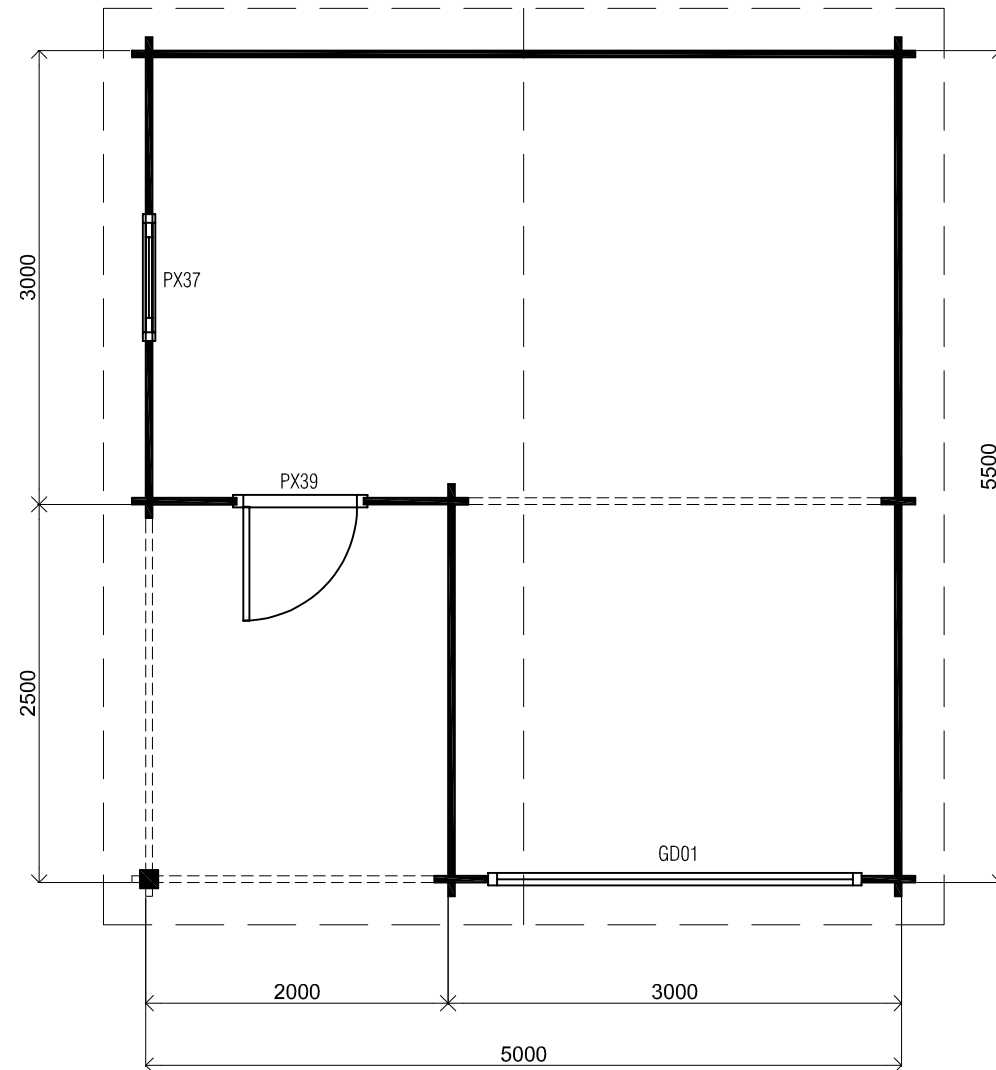

(L) Zijaanzicht / Side view / Seiten ansicht

Vooraanzicht / Front view / Vorderansicht

(R) Zijaanzicht / Side view / Seiten ansicht

Achteraanzicht / Rear view / Hinterseite

Plattegrond / Plan

Omschrijving / Description:
500x500cm 44mm
Onderdeel / Component:
Bouwtekening / Construction drawing
Dealer:
Dealer
Ref.:
p106 LO

Garage

Ordernr.:
Ordernr
Schaal / Scale:
1:50
BLAD NR.:
BT

LUGARDE®
©LUGARDE® Laren Holland
www.lugarde.com
sale@lugarde.nl
Simply the best