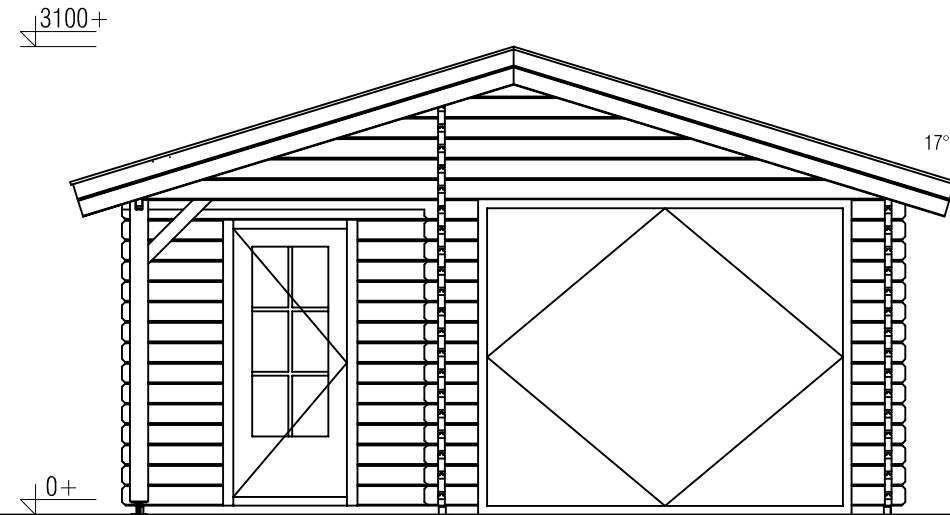

(L) Zijaanzicht / Side view / Seiten ansicht

Vooraanzicht / Front view / Vorderansicht

(R) Zijaanzicht / Side view / Seiten ansicht

Achteraanzicht / Rear view / Hinterseite

Plattegrond / Plan

Omschrijving / Description:
500x500cm 44mm
Onderdeel / Component:
Bouwtekening / Construction drawing
Dealer:
Dealer
Ref.:
p106 LO

Garage

Ordernr.:
Ordernr
Schaal / Scale:
1:50
BLAD NR.:
BT

LUGARDE®
©LUGARDE® Laren Holland
www.lugarde.com
sale@lugarde.nl
Simply the best