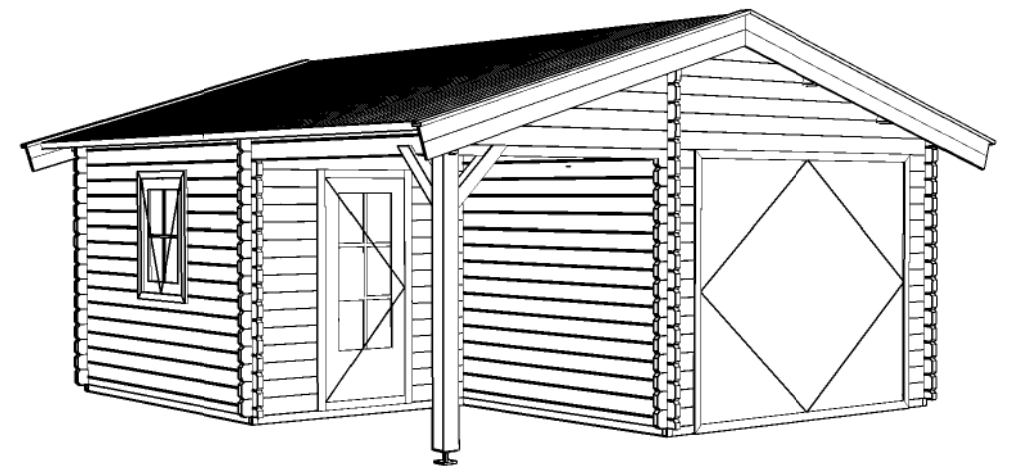

(L) Zijaanzicht / Side view / Seiten ansicht

Vooraanzicht / Front view / Vorderansicht

(R) Zijaanzicht / Side view / Seiten ansicht

Achteraanzicht / Rear view / Hinterseite

Plattegrond / Plan

Omschrijving / Description:
500x500cm 44mm
Onderdeel / Component:
Bouwtekening / Construction drawing
Dealer:
Dealer
Ref.:
p106 LO

Garage

Ordernr.:
Ordernr
Schaal / Scale:
1:50
BLAD NR.:
BT

LUGARDE®
©LUGARDE® Laren Holland
www.lugarde.com
sale@lugarde.nl
Simply the best