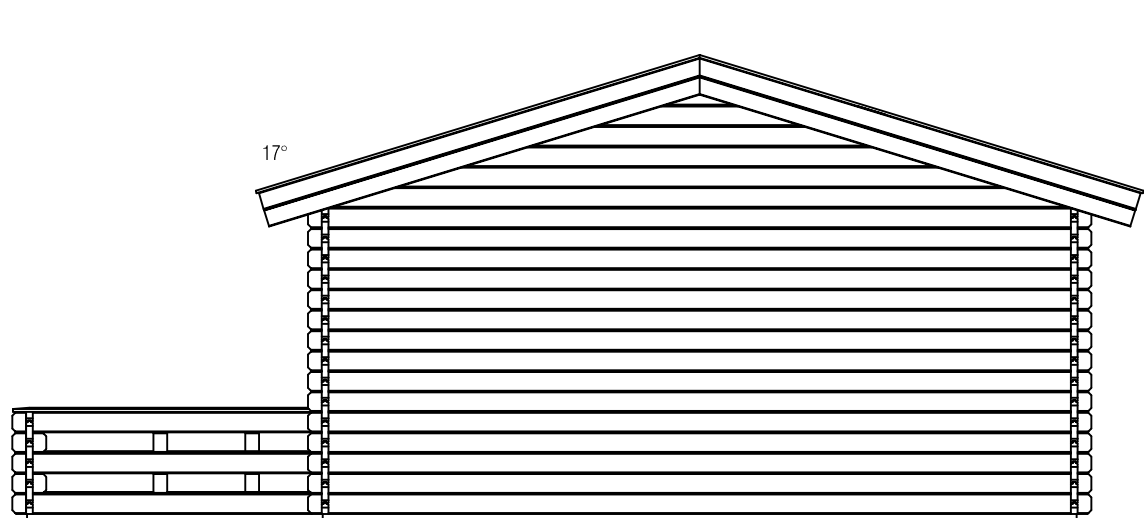

Vooraanzicht / Front view / Vorderansicht

3100+

0+

(R) Zijaanzicht / Side view / Seiten ansicht

Plattegrond / Plan

Blokhut / Log cabin

Omschrijving / Description:
500x500cm 44mm
Onderdeel / Component:
Bouwtekening / Construction drawing
Dealer:
Ref.:
p91 RB

Ordernr.:
Schaal / Scale:
1:50
BLAD NR.:
BT

LUGARDE[®]
©LUGARDE® Laren Holland
www.lugarde.com
sale@lugarde.nl
Simply the best

Achteraanzicht / Rear view / Hinterseite

(L) Zijaanzicht / Side view / Seiten ansicht

Blokhut / Log cabin

Omschrijving / Description: 500x500cm 44mm	Ordernr.: Ordernr
Onderdeel / Component: Bouwtekening / Construction drawing	Schaal / Scale: 1:50
Dealer: Dealer	BLAD NR.: BT
Ref.: p91 RB	