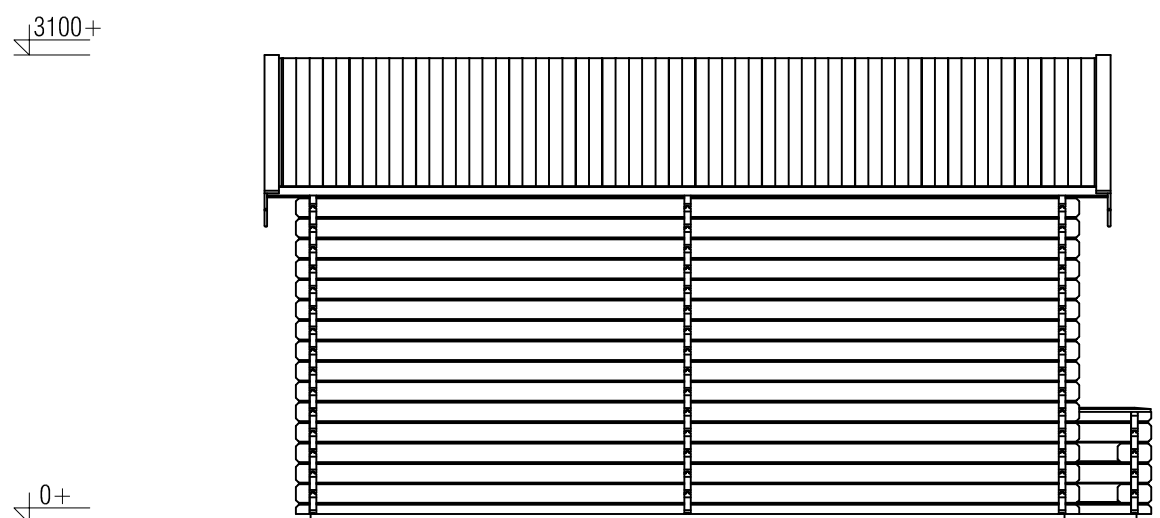

Vooraanzicht / Front view / Vorderansicht

3100+

0+

(R) Zijaanzicht / Side view / Seiten ansicht

Plattegrond / Plan

Blokhut / Log cabin

Omschrijving / Description:
500x500cm 44mm
Onderdeel / Component:
Bouwtekening / Construction drawing
Dealer:
Ref.:
p91 RB

Ordernr.:
Schaal / Scale:
1:50
BLAD NR.:
BT

LUGARDE[®]
©LUGARDE® Laren Holland
www.lugarde.com
sale@lugarde.nl
Simply the best

Achteraanzicht / Rear view / Hinterseite

(L) Zijaanzicht / Side view / Seiten ansicht

Blokhut / Log cabin

Omschrijving / Description: 500x500cm 44mm	Ordernr.: Ordernr
Onderdeel / Component: Bouwtekening / Construction drawing	Schaal / Scale: 1:50
Dealer: Dealer	BLAD NR.: BT
Ref.: p91 RB	