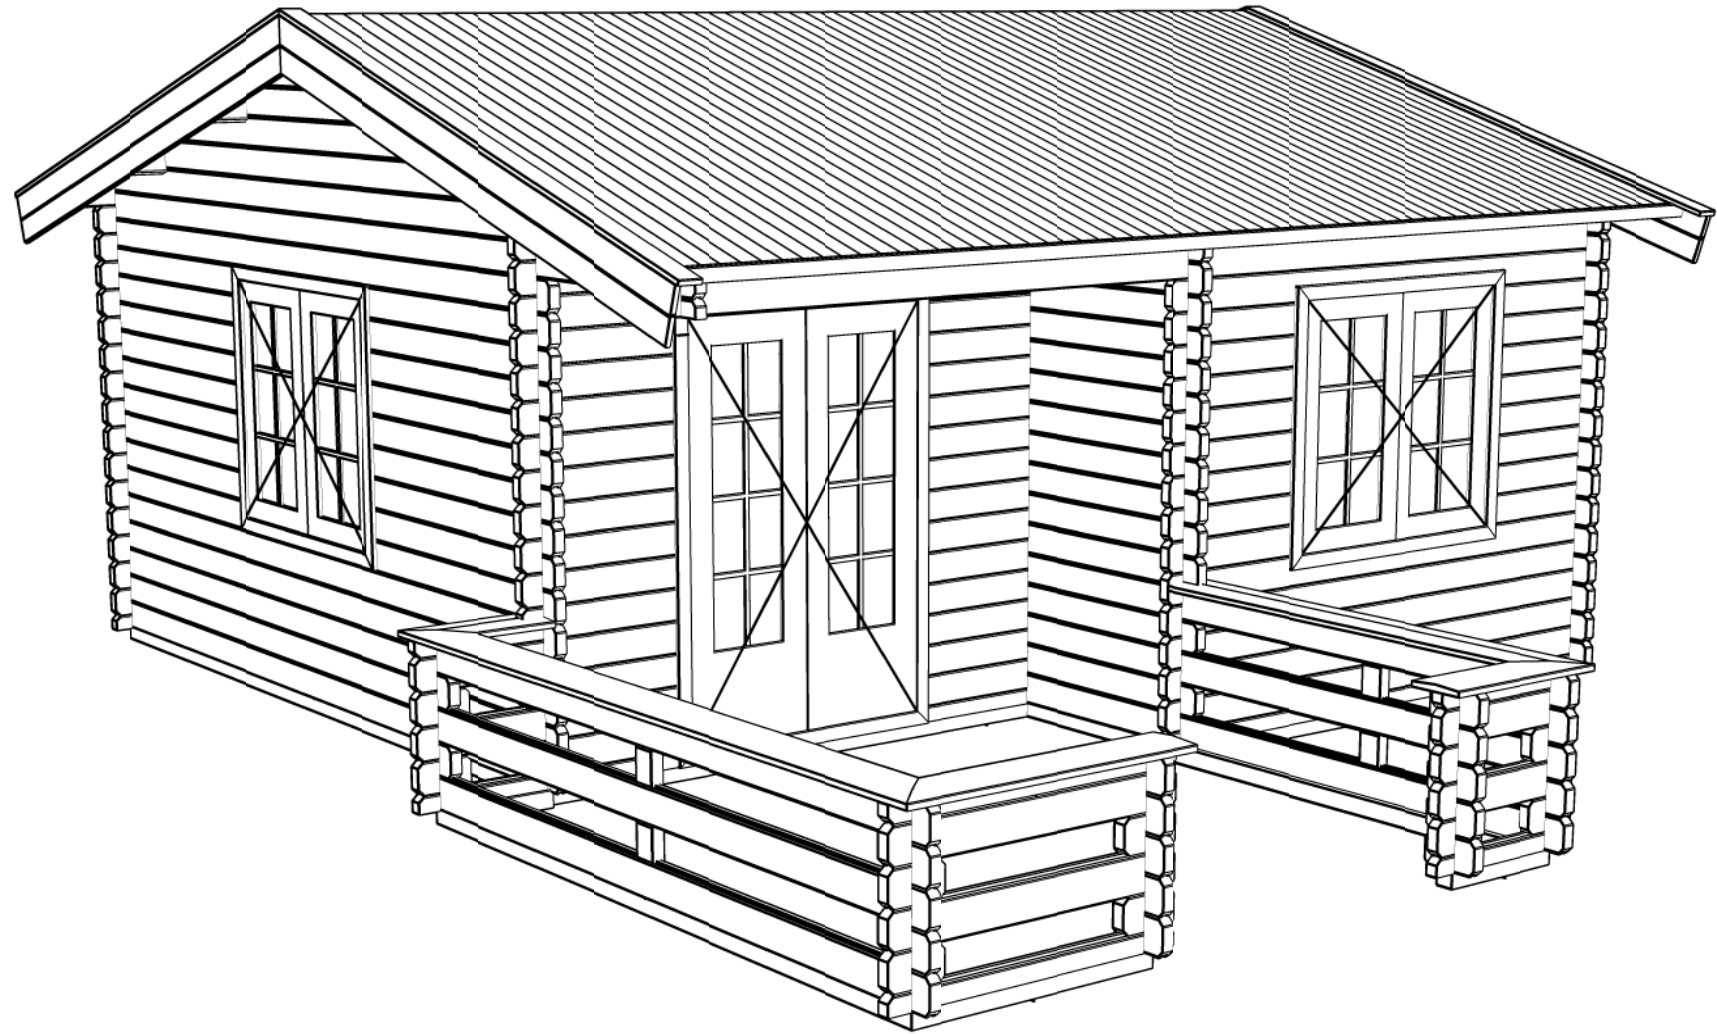

Vooraanzicht / Front view / Vorderansicht

3100+

0+

(R) Zijaanzicht / Side view / Seiten ansicht

Plattegrond / Plan

Blokhut / Log cabin

Omschrijving / Description:
500x500cm 44mm
Onderdeel / Component:
Bouwtekening / Construction drawing
Dealer:
Ref.:
p91 RB

Ordernr.:
Schaal / Scale:
1:50
BLAD NR.:
BT

LUGARDE[®]
©LUGARDE® Laren Holland
www.lugarde.com
sale@lugarde.nl
Simply the best

Achteraanzicht / Rear view / Hinterseite

(L) Zijaanzicht / Side view / Seiten ansicht

Blokhut / Log cabin

Omschrijving / Description: 500x500cm 44mm	Ordernr.: Ordernr
Onderdeel / Component: Bouwtekening / Construction drawing	Schaal / Scale: 1:50
Dealer: Dealer	BLAD NR.: BT
Ref.: p91 RB	