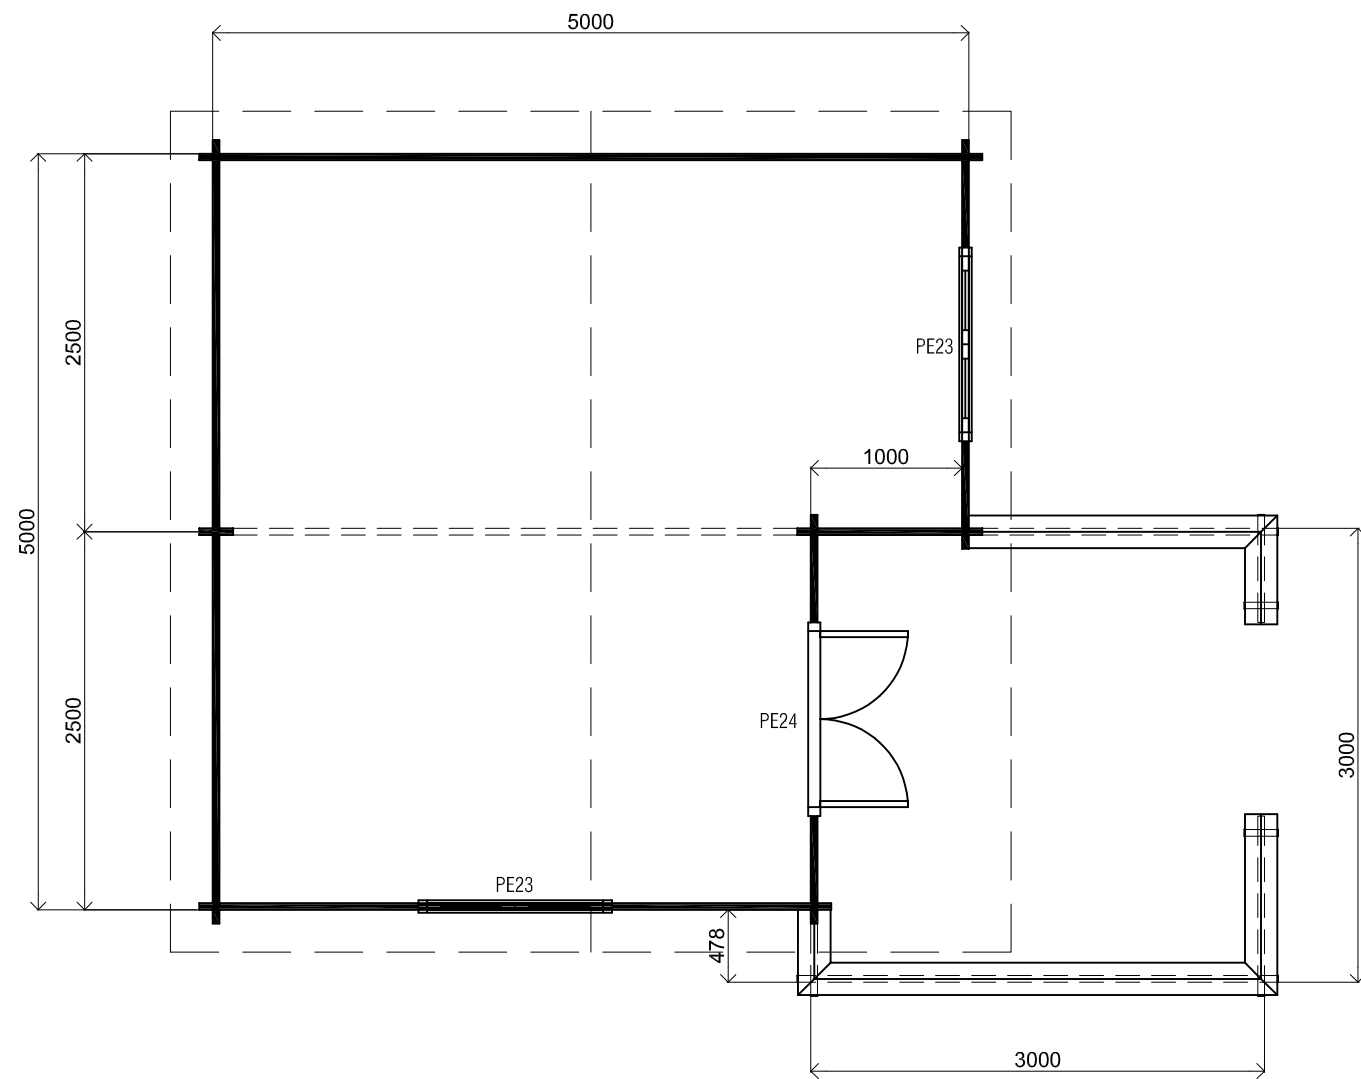

Vooraanzicht / Front view / Vorderansicht

3100+

0+

(R) Zijaanzicht / Side view / Seiten ansicht

Plattegrond / Plan

Blokhut / Log cabin

Omschrijving / Description:
500x500cm 44mm
Onderdeel / Component:
Bouwtekening / Construction drawing
Dealer:
Ref.:
p91 RB

Ordernr.:
Schaal / Scale:
1:50
BLAD NR.:
BT

LUGARDE[®]
©LUGARDE® Laren Holland
www.lugarde.com
sale@lugarde.nl
Simply the best

Achteraanzicht / Rear view / Hinterseite

(L) Zijaanzicht / Side view / Seiten ansicht

Blokhut / Log cabin

Omschrijving / Description: 500x500cm 44mm	Ordernr.: Ordernr
Onderdeel / Component: Bouwtekening / Construction drawing	Schaal / Scale: 1:50
Dealer: Dealer	BLAD NR.: BT
Ref.: p91 RB	