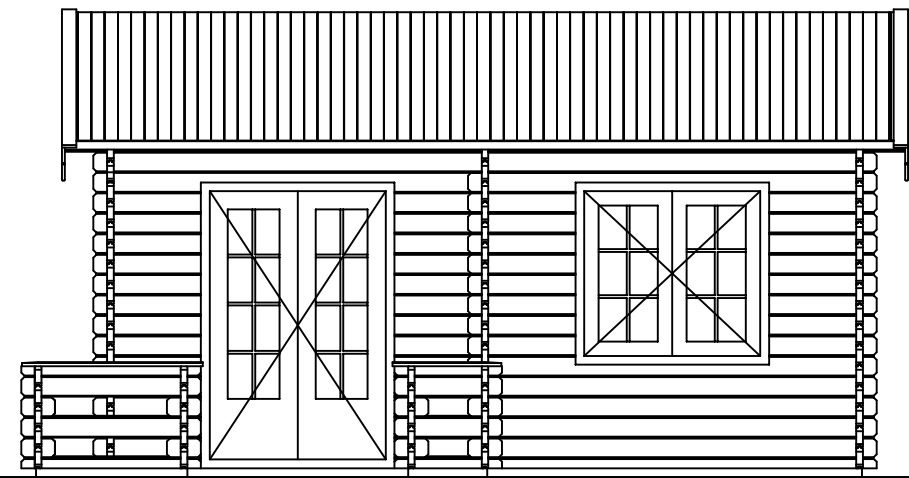

Vooraanzicht / Front view / Vorderansicht

3100+

0+

(R) Zijaanzicht / Side view / Seiten ansicht

Plattegrond / Plan

Blokhut / Log cabin

Omschrijving / Description:
500x500cm 44mm
Onderdeel / Component:
Bouwtekening / Construction drawing
Dealer:
Ref.:
p91 RB

Ordernr.:
Schaal / Scale:
1:50
BLAD NR.:
BT

LUGARDE[®]
©LUGARDE® Laren Holland
www.lugarde.com
sale@lugarde.nl
Simply the best

Achteraanzicht / Rear view / Hinterseite

(L) Zijaanzicht / Side view / Seiten ansicht

Blokhut / Log cabin

Omschrijving / Description: 500x500cm 44mm	Ordernr.: Ordernr
Onderdeel / Component: Bouwtekening / Construction drawing	Schaal / Scale: 1:50
Dealer: Dealer	BLAD NR.: BT
Ref.: p91 RB	