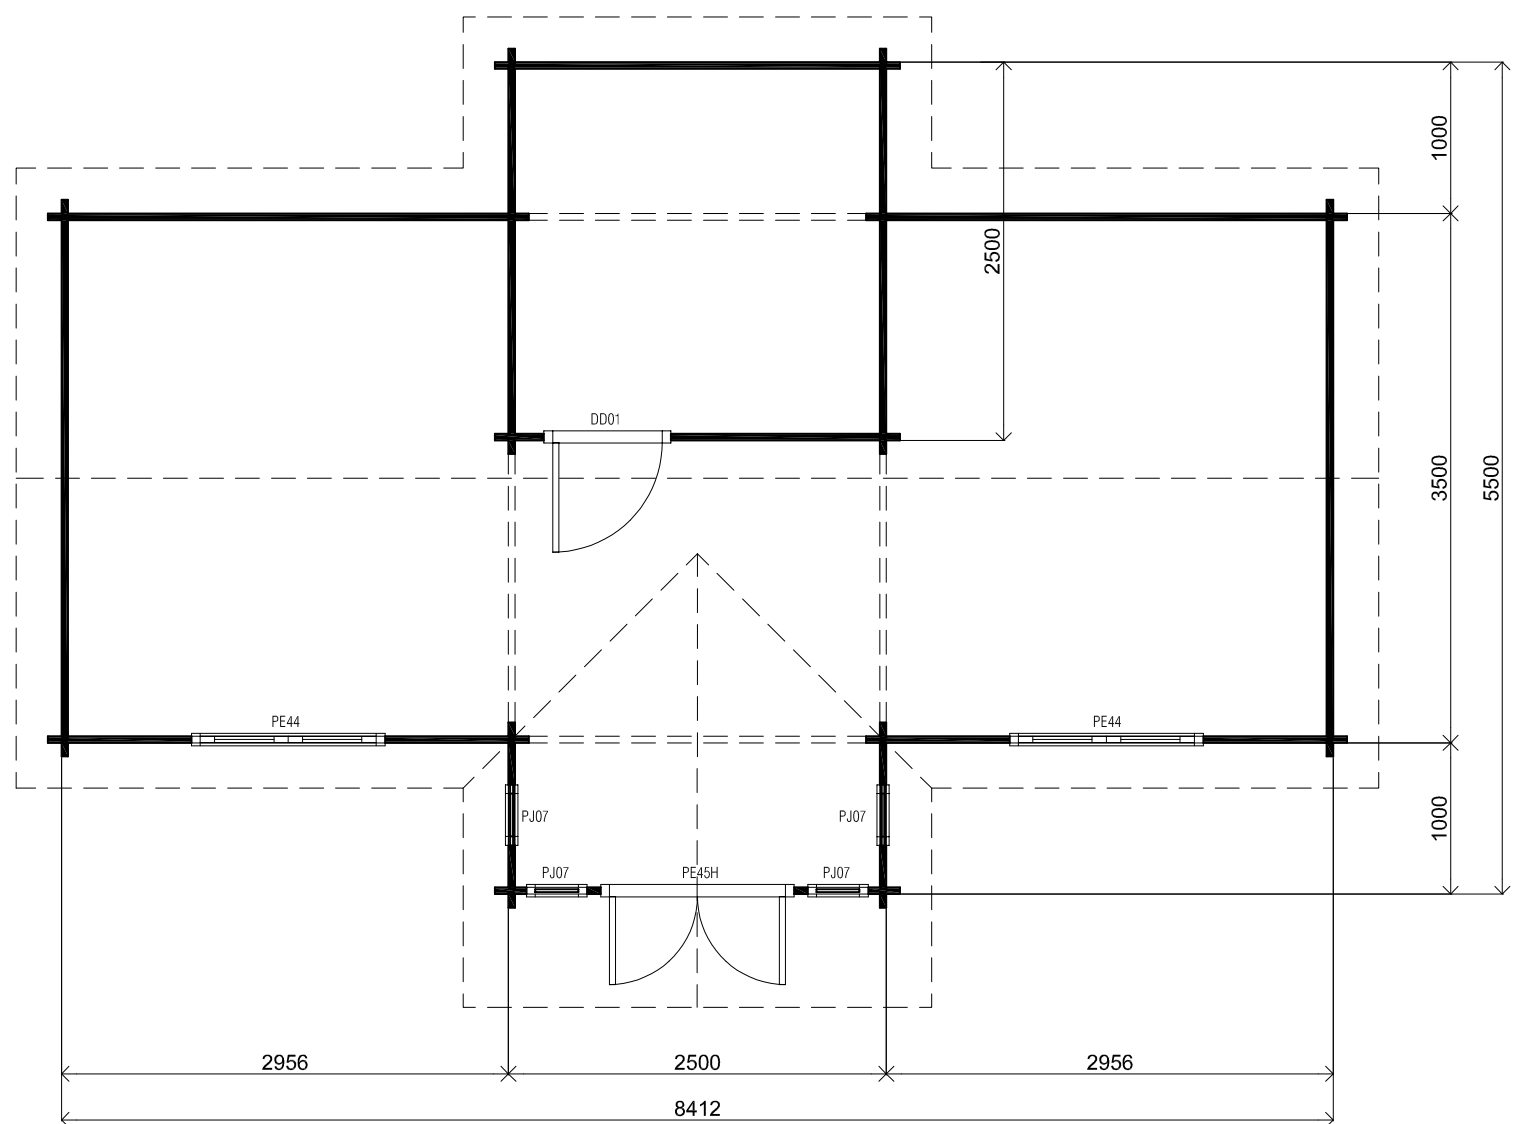

Plattegrond / Plan

Blokhut / Log cabin - Daisy

Omschrijving / Description:
550x850cm / 44mm
Onderdeel / Component:
Bouwtekening / Construction drawing
Dealer:
Quality Garden Buildings
Ref.:
Green

Ordernr.:
70393
Schaal / Scale:
1:50
BLAD NR.:
BT

LUGARDE®
©LUGARDE® Laren Holland
www.lugarde.com
sale@lugarde.nl
Simply the best