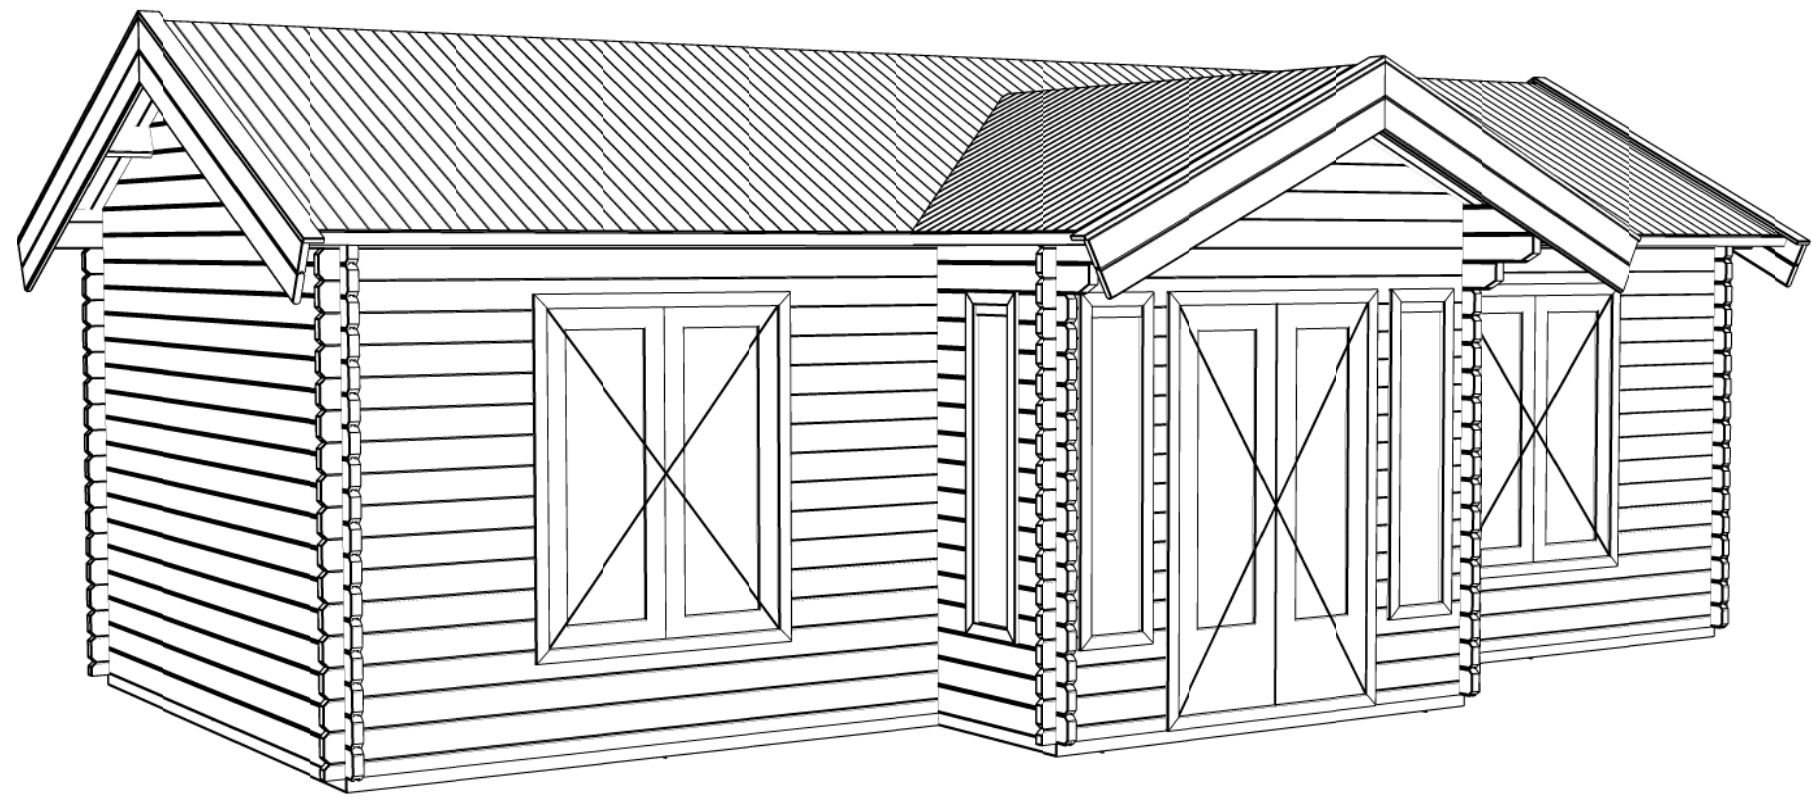

Vooraanzicht / Front view / Vorderansicht

(R) Zijaanzicht / Side view / Seiten ansicht

Plattegrond / Plan

Blokhut / Log cabin - Daisy

Omschrijving / Description:
550x850cm / 44mm
Onderdeel / Component:
Bouwtekening / Construction drawing
Dealer:
Quality Garden Buildings
Ref.:
Green

Ordernr.:
70393
Schaal / Scale:
1:50
BLAD NR.:
BT

LUGARDE®
©LUGARDE® Laren Holland
www.lugarde.com
sale@lugarde.nl
Simply the best

Het is niet toegestaan om bouwsystemen, bouwtekeningen en foto's van zowel de Prima-serie als blokhutten-serie, teksten etc. geheel of gedeeltelijk over te nemen zonder schriftelijke toestemming van LUGARDE®/Wuestman B.V. Model- en materiaalwijzigingen en drukfouten onder voorbehoud. LUGARDE en het 3=1 systeem zijn geregistreerde handelsmerken. Het Prima 3=1 systeem is ontwikkeld en gepatenteerd door LUGARDE®/Wuestman B.V. It is prohibited to copy, duplicate or in anyway use contructionsystems, construction drawings, photos or text from the Prima series or Logcabin series without written permission from LUGARDE®/Wuestman B.V. Model, material changes and print mistakes reserved. LUGARDE® and the Prima 3=1 system are registered trademarks. The Prima 3=1 system is developed and patented by LUGARDE®/Wuestman B.V.

Achteraanzicht / Rear view / Hinterseite

(L) Zijaanzicht / Side view / Seitenansicht

Blokhut / Log cabin - Daisy

Omschrijving / Description:
550x850cm / 44mm
Onderdeel / Component:
Bouwtekening / Construction drawing
Dealer:
Quality Garden Buildings
Ref.:
Green