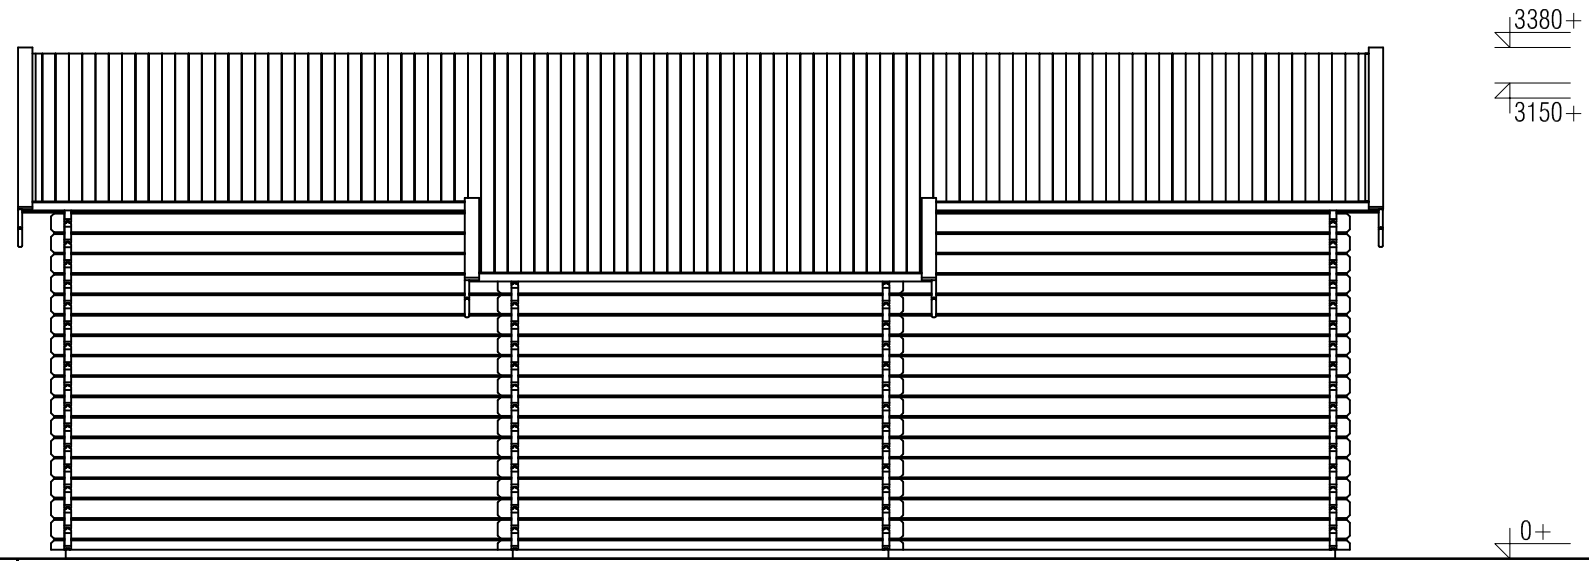

Vooraanzicht / Front view / Vorderansicht

(R) Zijaanzicht / Side view / Seiten ansicht

Plattegrond / Plan

Blokhut / Log cabin - Daisy

Omschrijving / Description:
550x850cm / 44mm
Onderdeel / Component:
Bouwtekening / Construction drawing
Dealer:
Quality Garden Buildings
Ref.:
Green

Ordernr.:
70393
Schaal / Scale:
1:50
BLAD NR.:
BT

LUGARDE®
©LUGARDE® Laren Holland
www.lugarde.com
sale@lugarde.nl
Simply the best

Het is niet toegestaan om bouwsystemen, bouwtekeningen en foto's van zowel de Prima-serie als blokhutten-serie, teksten etc. geheel of gedeeltelijk over te nemen zonder schriftelijke toestemming van LUGARDE®/Wuestman B.V. Model- en materiaalwijzigingen en drukfouten onder voorbehoud. LUGARDE en het 3=1 systeem zijn geregistreerde handelsmerken. Het Prima 3=1 systeem is ontwikkeld en gepatenteerd door LUGARDE®/Wuestman B.V. It is prohibited to copy, duplicate or in anyway use contructionsystems, construction drawings, photos or text from the Prima series or Logcabin series without written permission from LUGARDE®/Wuestman B.V. Model, material changes and print mistakes reserved. LUGARDE® and the Prima 3=1 system are registered trademarks. The Prima 3=1 system is developed and patented by LUGARDE®/Wuestman B.V.

Achteraanzicht / Rear view / Hinterseite

(L) Zijaanzicht / Side view / Seitenansicht

Blokhut / Log cabin - Daisy

Omschrijving / Description:
550x850cm / 44mm
Onderdeel / Component:
Bouwtekening / Construction drawing
Dealer:
Quality Garden Buildings
Ref.:
Green

Ordernr.:
70393
Schaal / Scale:
1:50
BLAD NR.:
BT

LUGARDE®
©LUGARDE® Laren Holland
www.lugarde.com
sale@lugarde.nl
Simply the best