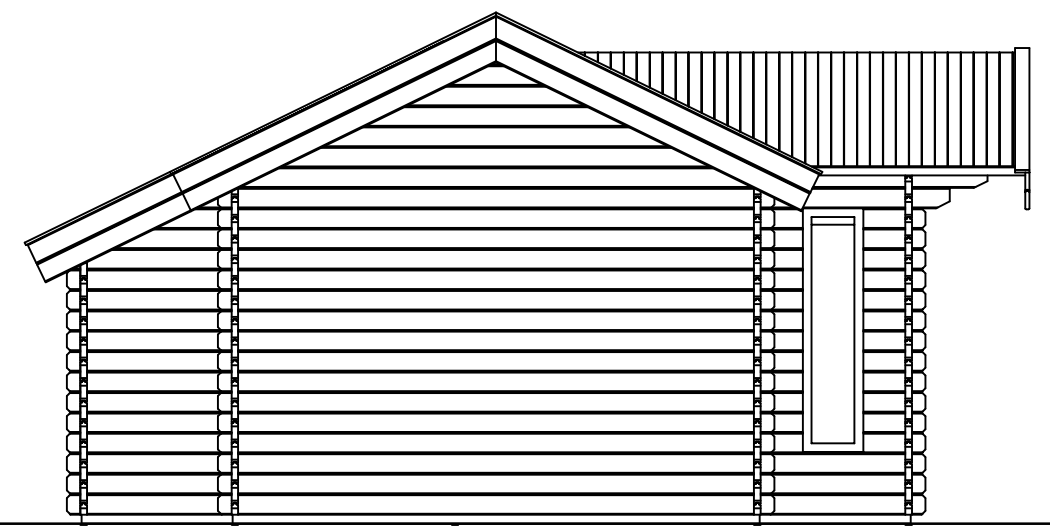

Vooraanzicht / Front view / Vorderansicht

(R) Zijaanzicht / Side view / Seiten ansicht

Plattegrond / Plan

Blokhut / Log cabin - Daisy

Omschrijving / Description:
550x850cm / 44mm
Onderdeel / Component:
Bouwtekening / Construction drawing
Dealer:
Quality Garden Buildings
Ref.:
Green

Ordernr.:
70393
Schaal / Scale:
1:50
BLAD NR.:
BT

LUGARDE®
©LUGARDE® Laren Holland
www.lugarde.com
sale@lugarde.nl
Simply the best

Het is niet toegestaan om bouwsystemen, bouwtekeningen en foto's van zowel de Prima-serie als blokhutten-serie, teksten etc. geheel of gedeeltelijk over te nemen zonder schriftelijke toestemming van LUGARDE®/Wuestman B.V. Model- en materiaalwijzigingen en drukfouten onder voorbehoud. LUGARDE en het 3=1 systeem zijn geregistreerde handelsmerken. Het Prima 3=1 systeem is ontwikkeld en gepatenteerd door LUGARDE®/Wuestman B.V. It is prohibited to copy, duplicate or in anyway use contructionsystems, construction drawings, photos or text from the Prima series or Logcabin series without written permission from LUGARDE®/Wuestman B.V. Model, material changes and print mistakes reserved. LUGARDE® and the Prima 3=1 system are registered trademarks. The Prima 3=1 system is developed and patented by LUGARDE®/Wuestman B.V.

Achteraanzicht / Rear view / Hinterseite

(L) Zijaanzicht / Side view / Seitenansicht

Blokhut / Log cabin - Daisy

Omschrijving / Description:
550x850cm / 44mm
Onderdeel / Component:
Bouwtekening / Construction drawing
Dealer:
Quality Garden Buildings
Ref.:
Green