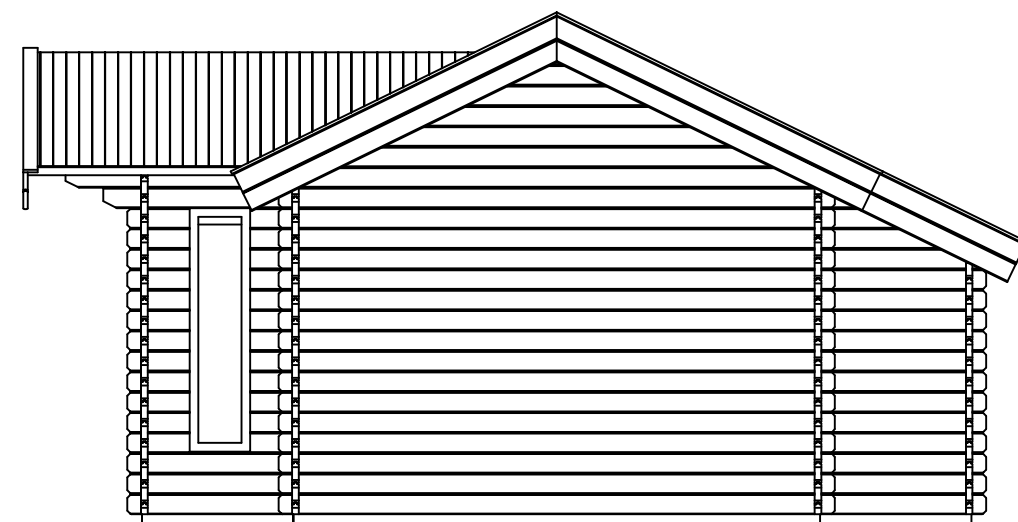

(R) Zijaanzicht / Side view / Seiten ansicht