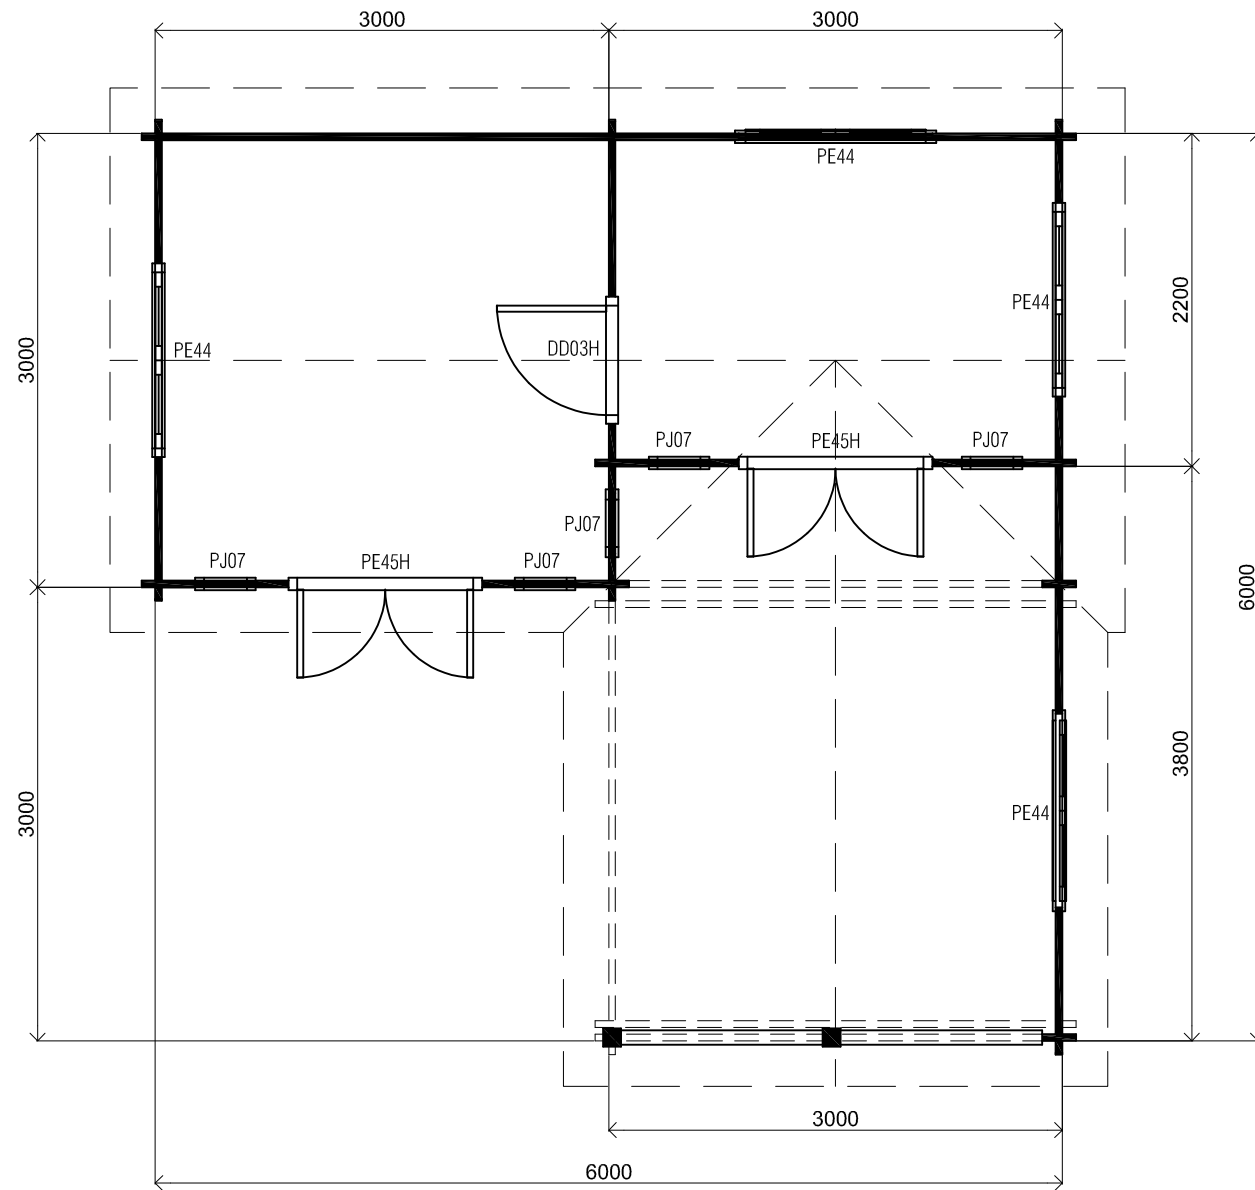

Plattegrond / Plan

Blokhut / Log cabin - Geneve

Omschrijving / Description:
600x600cm 44mm
Onderdeel / Component:
Bouwtekening / Construction drawing
Dealer:
Ref.:

Ordernr.:
BG10
Schaal / Scale:
1:50
BLAD NR.:
BT

LUGARDE®
©LUGARDE® Laren Holland
www.lugarde.com
sale@lugarde.nl
Simply the best