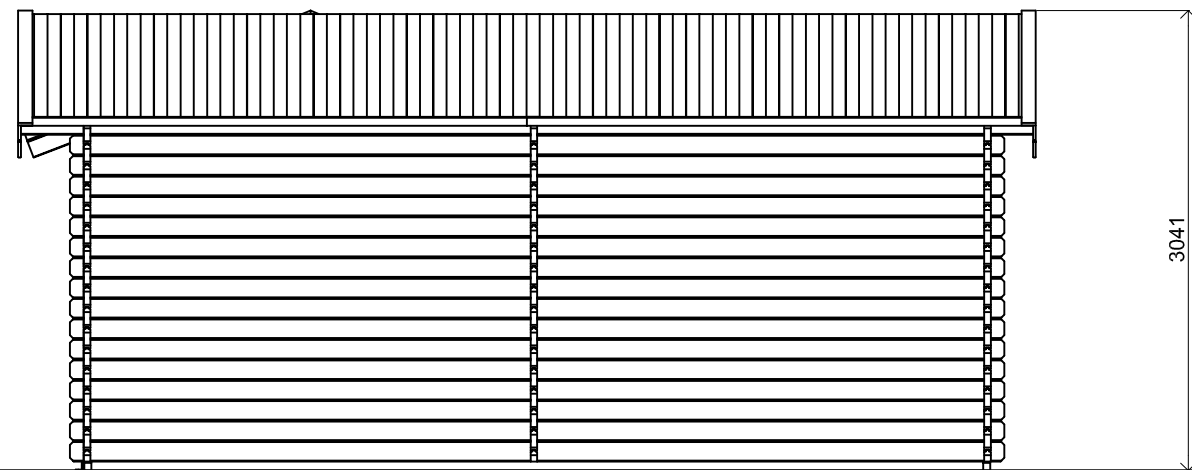

Achteraanzicht / Rear view / Hinterseite