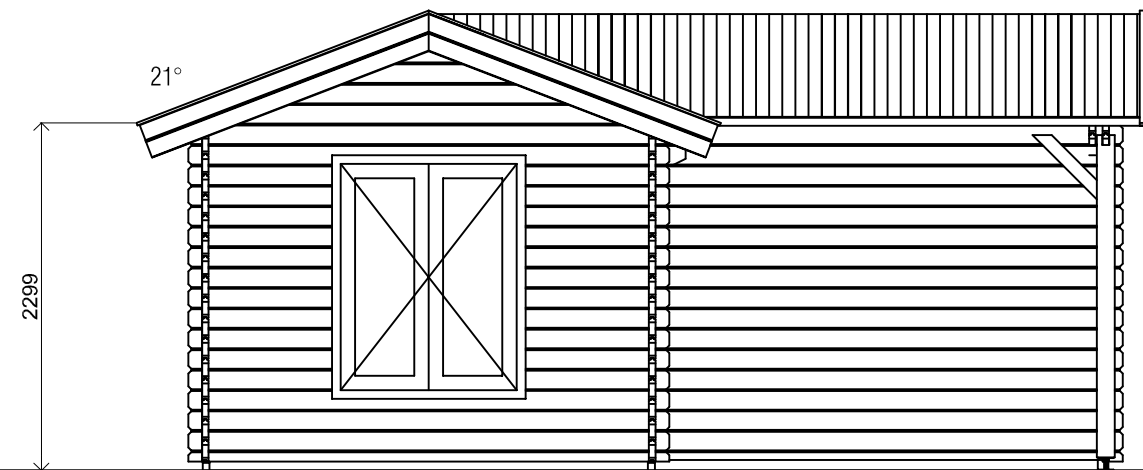

(L) Zijaanzicht / Side view / Seiten ansicht