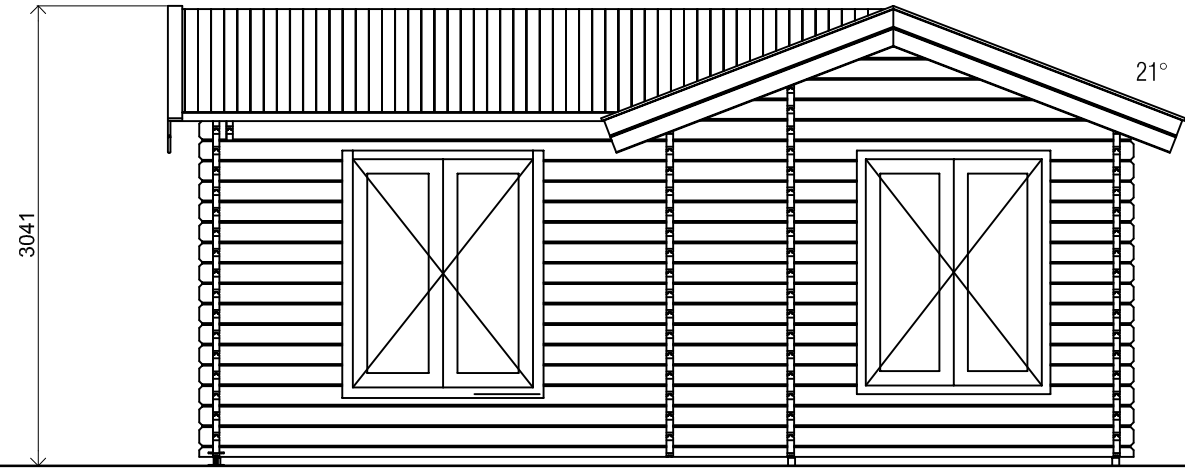

(R) Zijaanzicht / Side view / Seitenansicht