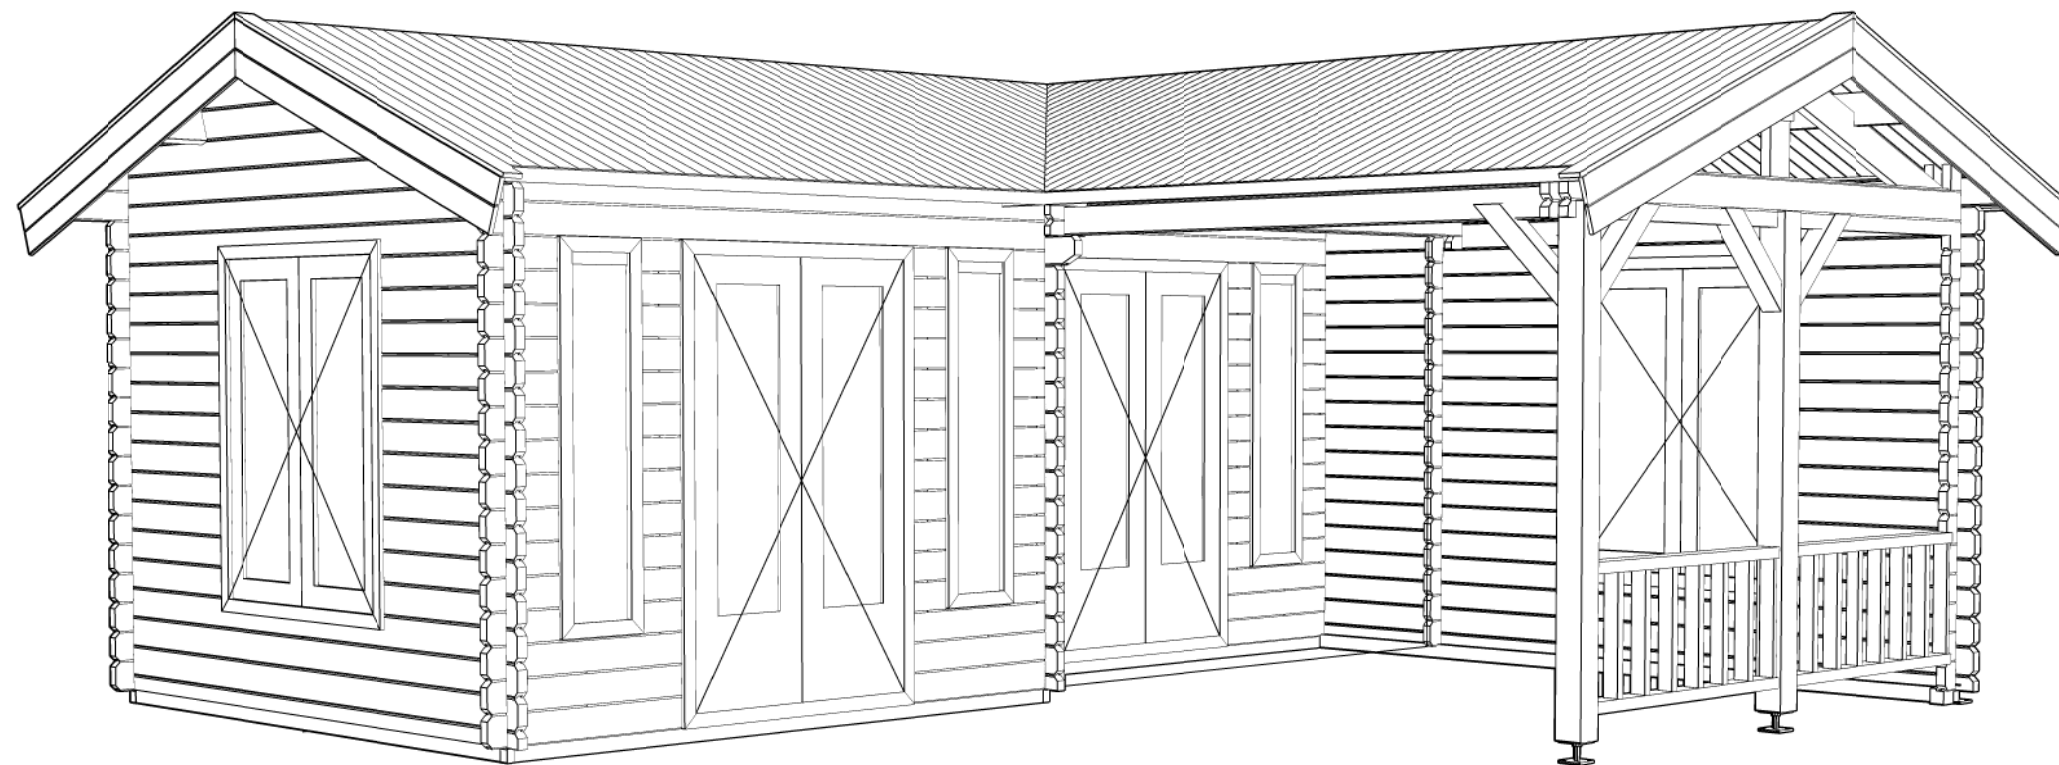

### *Blokhut / Log cabin - Geneve*

Omschrijving / Description:  
600x600cm 44mm  
Onderdeel / Component:  
Bouwtekening / Construction drawing  
Dealer:  
Ref.:

Ordernr.:  
BG10  
Schaal / Scale:  
1:50  
BLAD NR.:  
BT

**LUGARDE**<sup>®</sup>  
©LUGARDE® Laren Holland  
www.lugarde.com  
sale@lugarde.nl  
*Simply the best*

*Achteraanzicht / Rear view / Hinterseite*

*(L) Zijaanzicht / Side view / Seiten ansicht*

*Blokhut / Log cabin - Geneve*