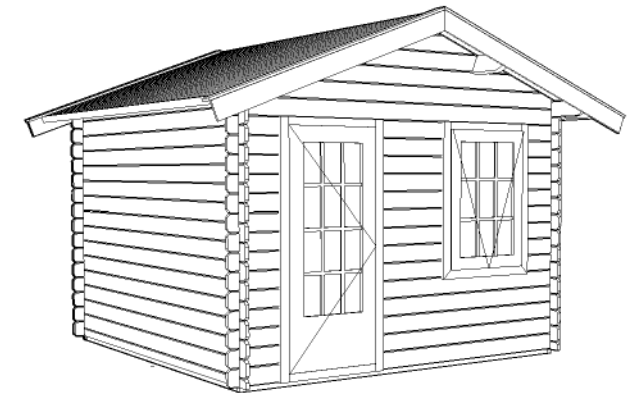

(L) Zijaanzicht / Side view / Seiten ansicht

Voor-aanzicht / Front view / Vorderansicht

(R) Zijaanzicht / Side view / Seiten ansicht

Achter-aanzicht / Rear view / Hinterseite

Plattegrond / Plan
Bouwtekening / Construction drawing

Blokhut/Log cabin Somerset

Omschrijving / Description:
300x300cm 28mm
Onderdeel / Component:
Dealer:
Dealer
Ref.:
Ref.

Ordernr.:
BS05
Schaal / Scale:
1:50
BLAD NR.:
BT

LUGARDE®

©LUGARDE® Laren Holland
www.lugarde.com
sale@lugarde.nl