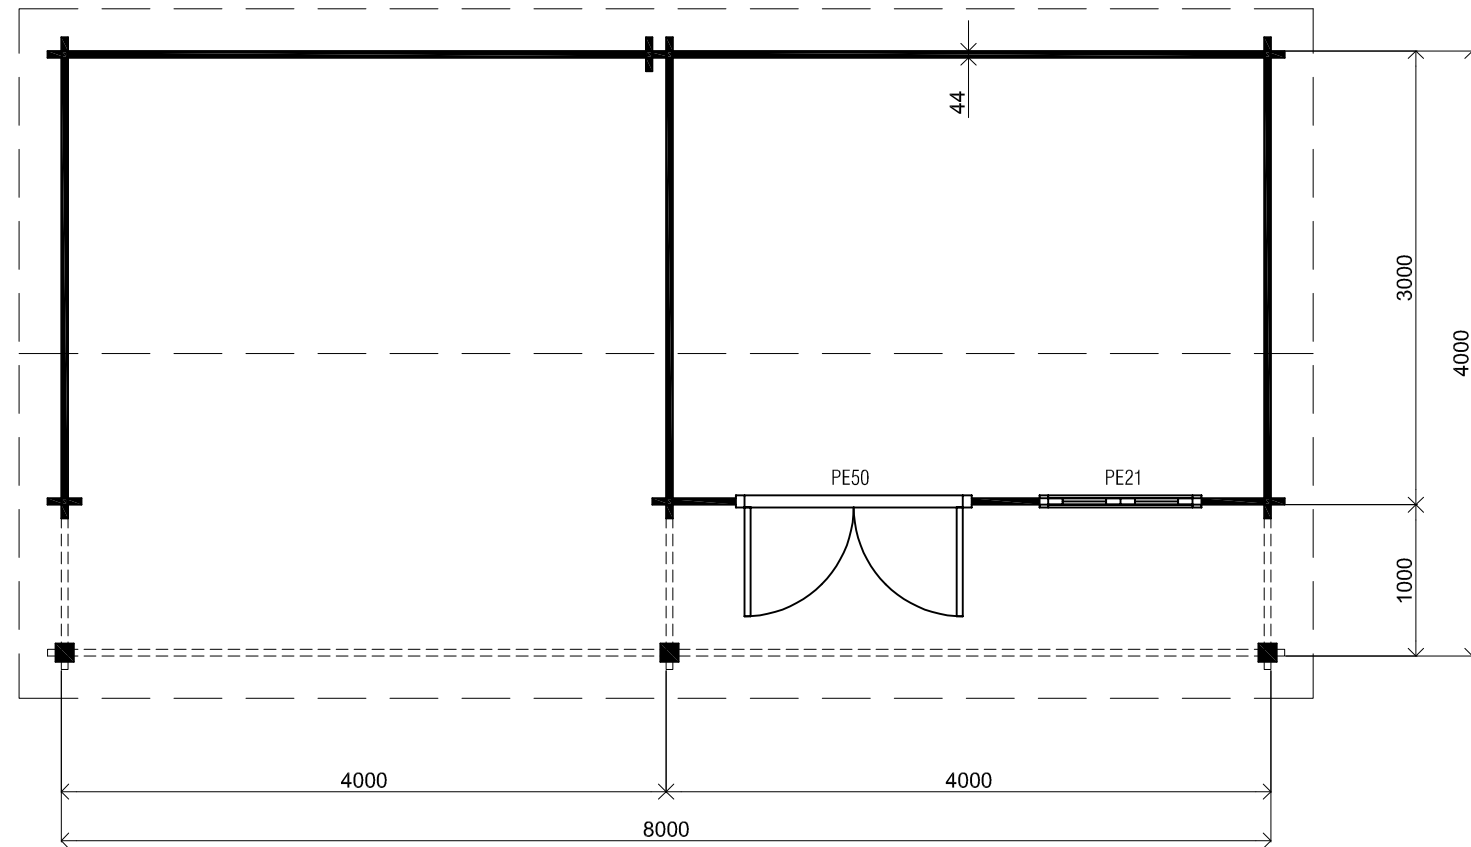

Plattegrond / Plan

Blokhut / Log cabin

Omschrijving / Description:
400x800cm 44mm
Onderdeel / Component:
Bouwtekening / Construction drawing
Dealer:
Dealer
Ref.:
p94 LB

Ordernr.:
Ordernr
Schaal / Scale:
1:50
BLAD NR.:
BT

LUGARDE®
©LUGARDE® Laren Holland
www.lugarde.com
sale@lugarde.nl
Simply the best