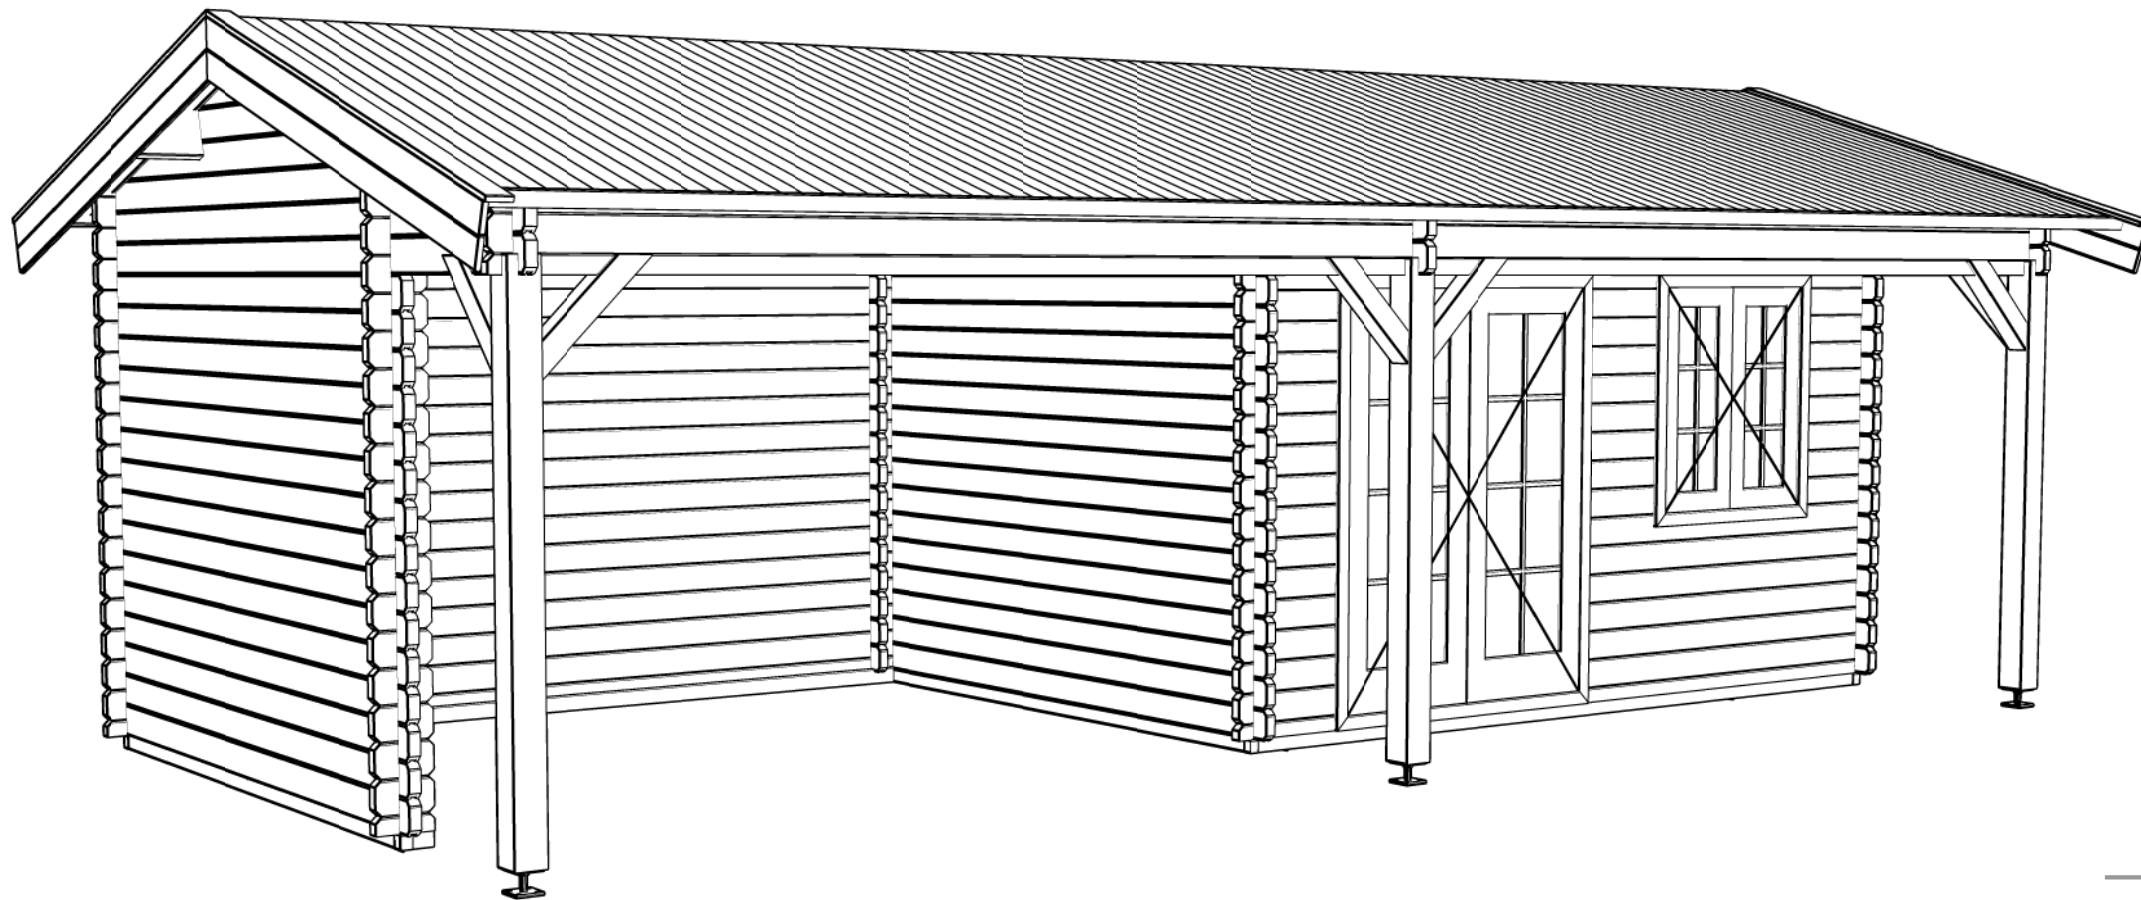

### Blokhut / Log cabin

Omschrijving / Description:  
400x800cm 44mm  
Onderdeel / Component:  
Bouwtekening / Construction drawing  
Dealer:  
Dealer  
Ref.:  
p94 LB

Ordernr.:  
Ordernr  
Schaal / Scale:  
1:50  
BLAD NR.:  
BT

**LUGARDE**®  
©LUGARDE® Laren Holland  
www.lugarde.com  
sale@lugarde.nl  
*Simply the best*

*Achteraanzicht / Rear view / Hinterseite*

3100+

0+

*(L) Zijaanzicht / Side view / Seiten ansicht*

*Blokhut / Log cabin*

Omschrijving / Description:  
400x800cm 44mm  
Onderdeel / Component:  
Bouwtekening / Construction drawing  
Dealer:  
Dealer  
Ref.:  
p94 LB

Ordernr.:  
Ordernr  
Schaal / Scale:  
1:50  
BLAD NR.:  
BT