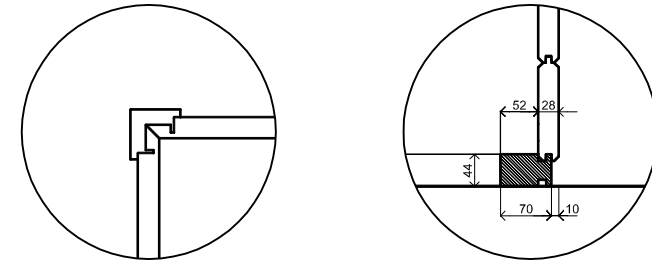

Vooraanzicht / Front view / Vorderansicht

(R) Zijaanzicht / Side view / Seiten ansicht

Plattegrond / Plan

Prima maatwerk/custom

Omschrijving / Description:
240x300cm 28mm
Onderdeel / Component:
Bouwtekening / Construction drawing
Dealer:
Ref.:

Ordernr.:
Schaal / Scale:
1:50
BLAD NR.:
BT

LUGARDE®

©LUGARDE® Laren Holland
www.lugarde.com
sale@lugarde.nl

Simply the best

Achteraanzicht / Rear view / Hinterseite

(L) Zijaanzicht / Side view / Seiten ansicht

Prima maatwerk/custom

Omschrijving / Description:
240x300cm 28mm
Onderdeel / Component:
Bouwtekening / Construction drawing
Dealer:
Ref.:

Ordernr.:
Ordernr
Schaal / Scale:
1:50
BLAD NR.:
BT

LUGARDE®

©LUGARDE® Laren Holland
www.lugarde.com
sale@lugarde.nl