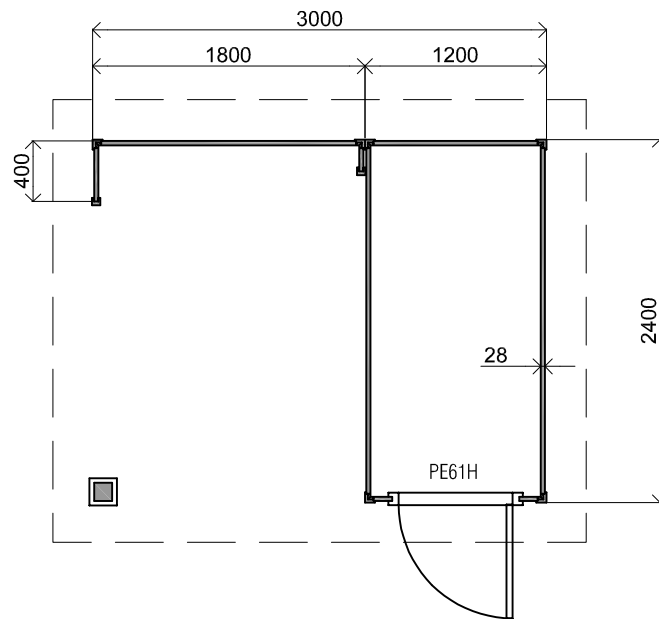

Vooraanzicht / Front view / Vorderansicht

(R) Zijaanzicht / Side view / Seiten ansicht

Plattegrond / Plan

Prima maatwerk/custom

Omschrijving / Description:
240x300cm 28mm
Onderdeel / Component:
Bouwtekening / Construction drawing
Dealer:
Ref.:

Ordernr.:
Schaal / Scale:
1:50
BLAD NR.:
BT

LUGARDE®

©LUGARDE® Laren Holland
www.lugarde.com
sale@lugarde.nl

Simply the best

Achteraanzicht / Rear view / Hinterseite

(L) Zijaanzicht / Side view / Seiten ansicht

Prima maatwerk/custom

Omschrijving / Description:
240x300cm 28mm
Onderdeel / Component:
Bouwtekening / Construction drawing
Dealer:
Ref.:

Ordernr.:
Ordernr
Schaal / Scale:
1:50
BLAD NR.:
BT

LUGARDE®

©LUGARDE® Laren Holland
www.lugarde.com
sale@lugarde.nl