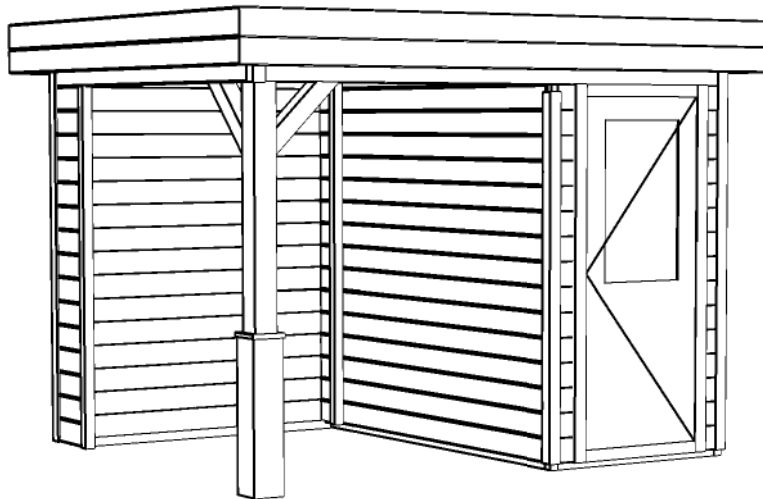

Ordernr.:
Schaal / Scale:
1:50
BLAD NR.:
BT

LUGARDE®

©LUGARDE® Laren Holland
www.lugarde.com
sale@lugarde.nl

Simply the best

Achteraanzicht / Rear view / Hinterseite

(L) Zijaanzicht / Side view / Seiten ansicht

Prima maatwerk/custom

Omschrijving / Description:
240x300cm 28mm
Onderdeel / Component:
Bouwtekening / Construction drawing
Dealer:
Ref.:

Ordernr.:
Ordernr
Schaal / Scale:
1:50
BLAD NR.:
BT

LUGARDE®

©LUGARDE® Laren Holland
www.lugarde.com
sale@lugarde.nl