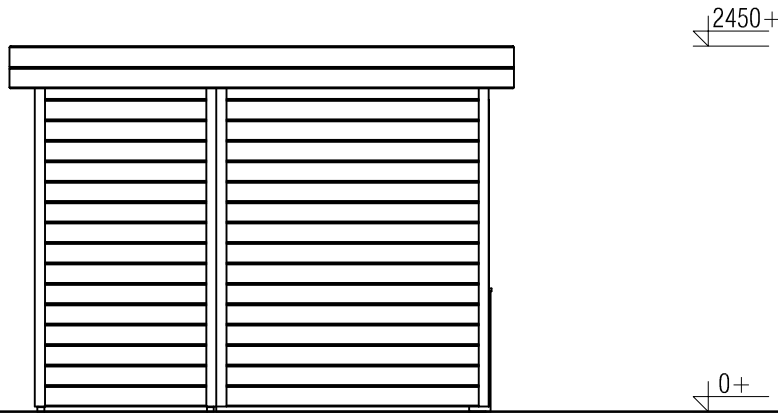

Vooraanzicht / Front view / Vorderansicht

(R) Zijaanzicht / Side view / Seiten ansicht

Plattegrond / Plan

Prima maatwerk/custom

Omschrijving / Description:
240x300cm 28mm
Onderdeel / Component:
Bouwtekening / Construction drawing
Dealer:
Ref.:

Ordernr.:
Schaal / Scale:
1:50
BLAD NR.:
BT

LUGARDE®

©LUGARDE® Laren Holland
www.lugarde.com
sale@lugarde.nl

Simply the best

Achteraanzicht / Rear view / Hinterseite

(L) Zijaanzicht / Side view / Seiten ansicht

Prima maatwerk/custom

Omschrijving / Description:
240x300cm 28mm
Onderdeel / Component:
Bouwtekening / Construction drawing
Dealer:
Ref.:

Ordernr.:
Ordernr
Schaal / Scale:
1:50
BLAD NR.:
BT

LUGARDE®

©LUGARDE® Laren Holland
www.lugarde.com
sale@lugarde.nl