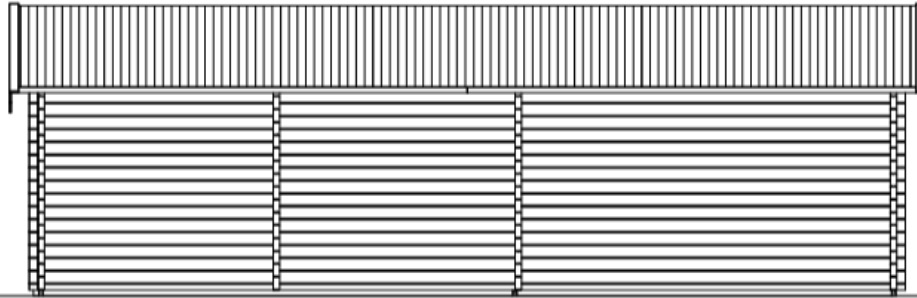

Achteraanzicht / Rear view / Hinterside