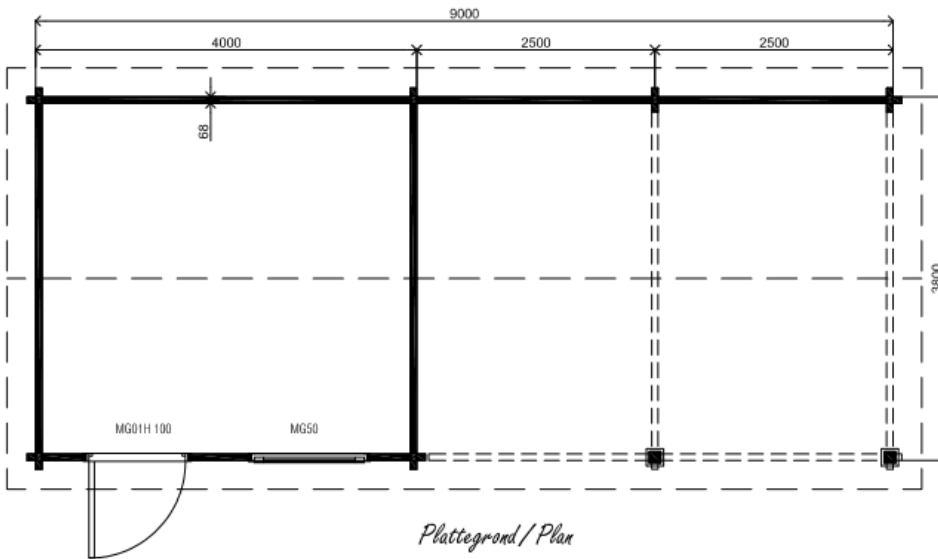

Plattegrond / Plan

Blokhut / Log cabin - Custom

Omschrijving / Description:
380 x 400 cm + luifel 380 x 500 / 68 mm
Onderdeel / Component:
Bouwtekening / Construction drawing

Schaal / Scale:
1:50

BLAD NR.:
BT

LUGARDE®

Simply the best