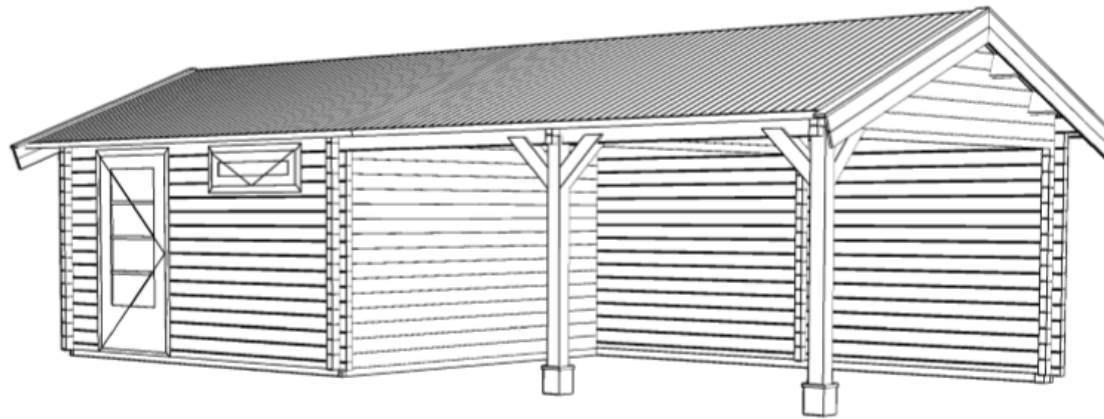

Blokhut / Log cabin - Custom

Omschrijving / Description:
380 x 400 cm + luifel 380 x 500 / 68 mm
Onderdeel / Component:
Bouwtekening / Construction drawing

Schaal / Scale:
1:50

BLAD NR.:
BT

LUGARDE®

Simply the best