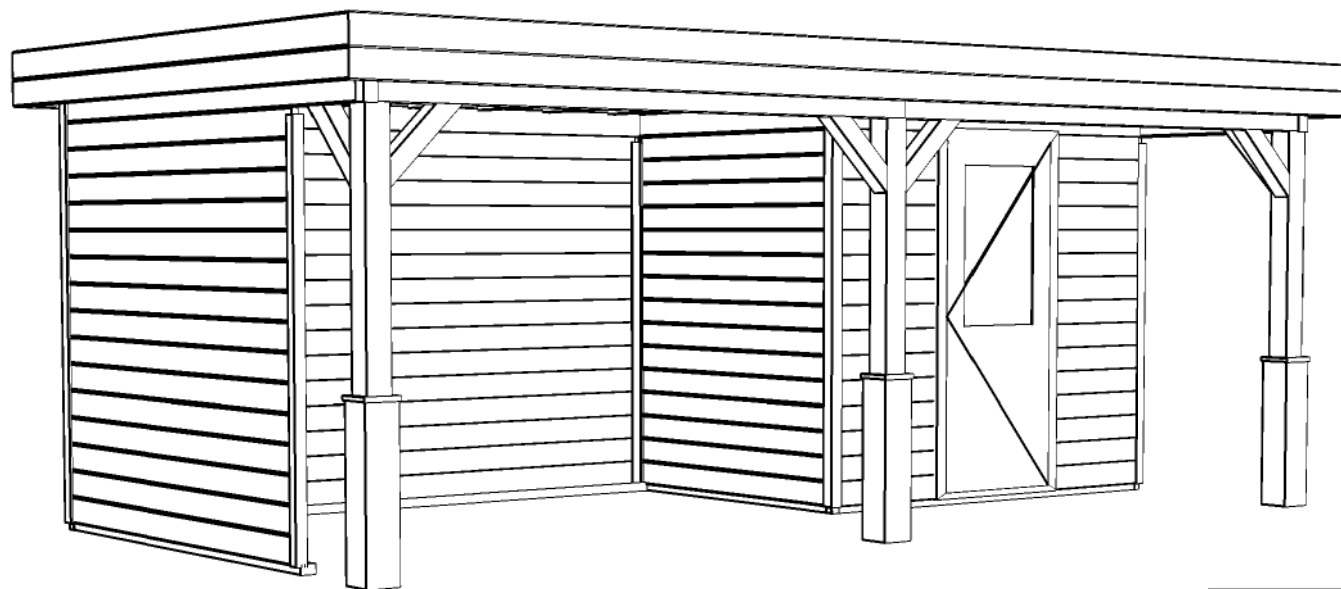

Bouwtekening / Construction drawing

BLAD NR.:

BT

LUGARDE®

©LUGARDE® Laren Holland
www.lugarde.com
sale@lugarde.nl

Simply the best

Formaat: A4 - JZ

Achteraanzicht / Rear view / Hinterseite

(L) Zijaanzicht / Side view / Seiten ansicht

Prima Systeem MW

Omschrijving / Description:
300x600cm 28mm
Onderdeel / Component:
Bouwtekening / Construction drawing

PR43
Schaal / Scale:
1:50

BLAD NR.:
BT

LUGARDE®