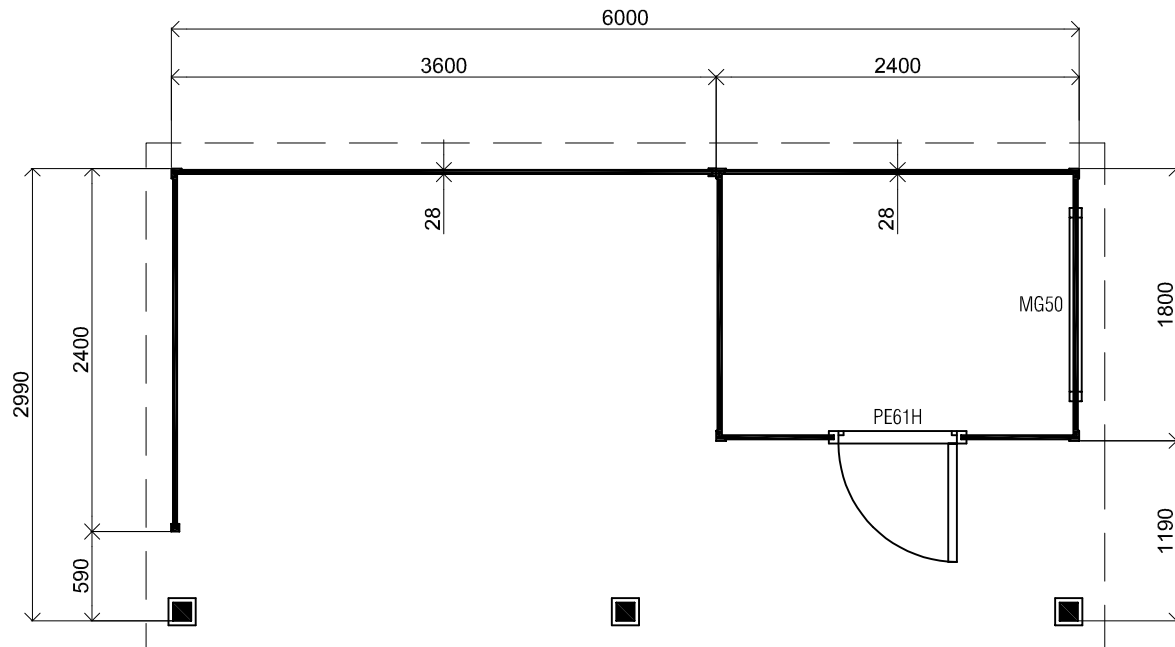

Voorwaanzicht / Front view / Vorderansicht

(R) Zijaanzicht / Side view / Seiten ansicht

Plattegrond / Plan

Prima Systeem MW

Omschrijving / Description:
300x600cm 28mm

PR43

Onderdeel / Component:

Schaal / Scale:
1:50

Bouwtekening / Construction drawing

BLAD NR.:

BT

LUGARDE®

©LUGARDE® Laren Holland
www.lugarde.com
sale@lugarde.nl

Simply the best

Formaat: A4 - JZ

Achteraanzicht / Rear view / Hinterseite

(L) Zijaanzicht / Side view / Seiten ansicht

Prima Systeem MW

Omschrijving / Description:
300x600cm 28mm
Onderdeel / Component:
Bouwtekening / Construction drawing

PR43
Schaal / Scale:
1:50

BLAD NR.:
BT

LUGARDE®