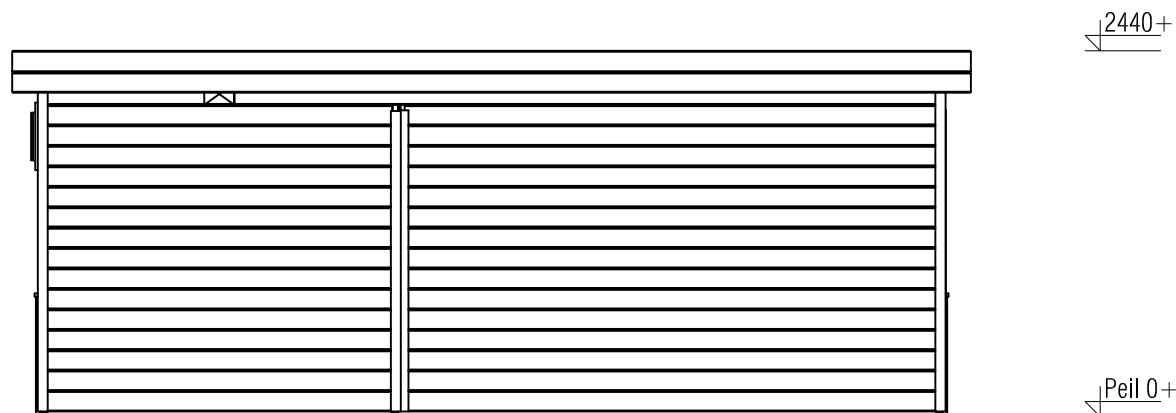

Bouwtekening / Construction drawing

BLAD NR.:

BT

LUGARDE®

©LUGARDE® Laren Holland
www.lugarde.com
sale@lugarde.nl

Simply the best

Formaat: A4 - JZ

Achteraanzicht / Rear view / Hinterseite

(L) Zijaanzicht / Side view / Seiten ansicht

Prima Systeem MW

Omschrijving / Description:
300x600cm 28mm
Onderdeel / Component:
Bouwtekening / Construction drawing

PR43
Schaal / Scale:
1:50

BLAD NR.:
BT

LUGARDE®