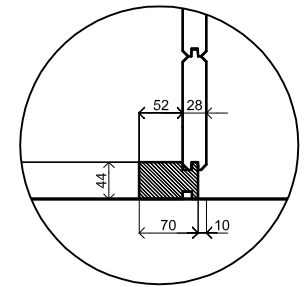

Voorwaanzicht / Front view / Vorderansicht

(R) Zijaanzicht / Side view / Seiten ansicht

Plattegrond / Plan

Prima Systeem MW

Omschrijving / Description:
300x600cm 28mm

PR43

Onderdeel / Component:

Schaal / Scale:
1:50

(L) Zijaanzicht / Side view / Seiten ansicht

Prima Systeem MW

Omschrijving / Description:
300x600cm 28mm
Onderdeel / Component:
Bouwtekening / Construction drawing

PR43
Schaal / Scale:
1:50

BLAD NR.:
BT

LUGARDE®